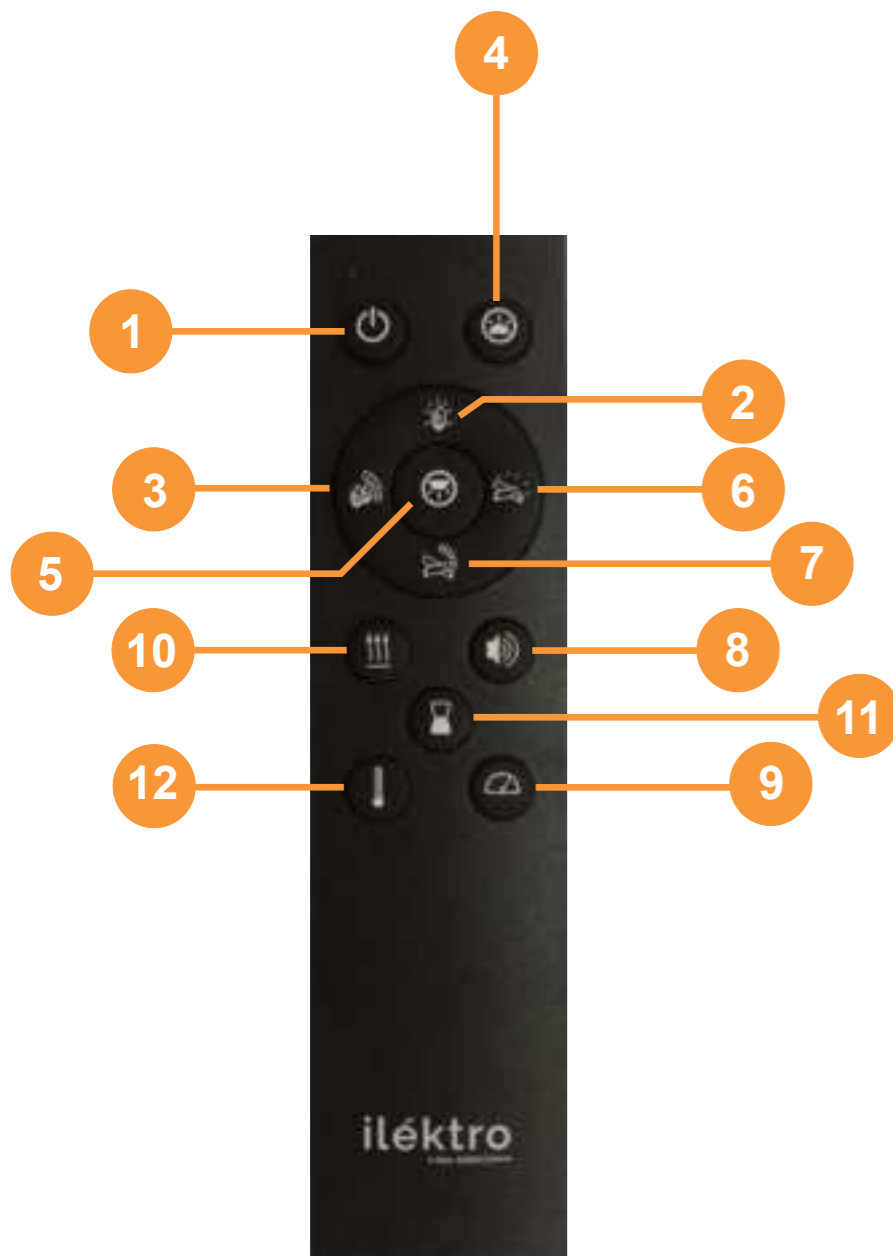

Afstandsbediening

Bedien de haard eenvoudig met de infraroodafstandsbediening.

1. Aan-/uit schakelaar
2. Vlam helderheid
3. Vlam kleur
4. Bovenverlichting helderheid
5. Bovenverlichting kleur
6. Bodemverlichting helderheid
7. Bodemverlichting kleur
8. Geluidseffect volume
9. Vlam snelheid
10. Verwarming
11. Timer
12. Thermostaat