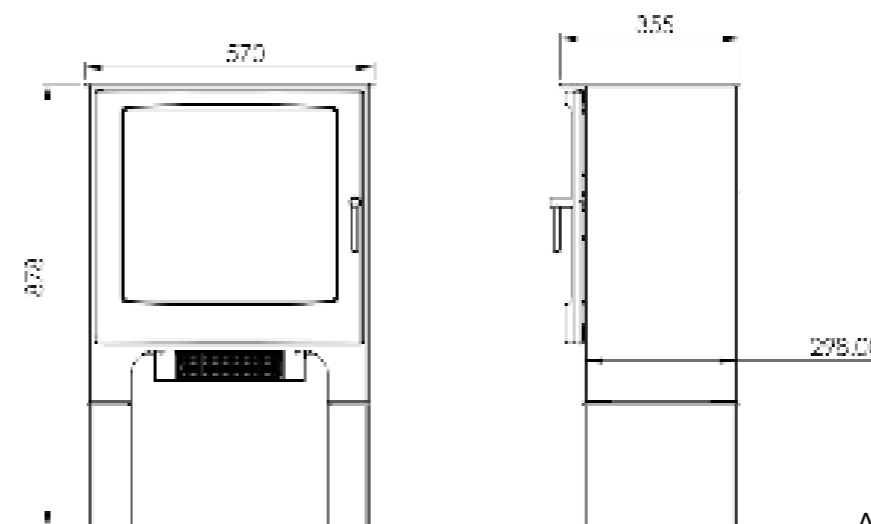

OPTIONEEL MET HOUTVAK

Afmetingen inbouwhaarden

Inbouwmogelijkheden

Afmetingen	A	B	C	D	E	F	G	H	I	J	K
950 Aspect	319	881	590	795	810	304	182	100	593	118	848
950 LT	319	729	320	642	524	304	182	100	323	119	697
950 Landscape	319	877	360	782	564	304	182	100	363	119	847
1250 Landscape	319	1249	360	1166	581	304	182	100	363	119	1219
1650 Landscape	319	1658	360	1573	581	304	182	100	363	119	1628
2000 Landscape	319	2008	360	1923	581	304	182	100	363	119	1979
2600 Landscape	319	2598	360	2514	581	304	182	100	363	119	2568

Afmetingen Woodland vrijstaand

Afmetingen Woodland met houtvak

Alle afmetingen zijn in millimeters en dienen ter indicatie.
Voor volledige specificaties, zie installatiehandleiding.

Ontdek meer over Ilekto