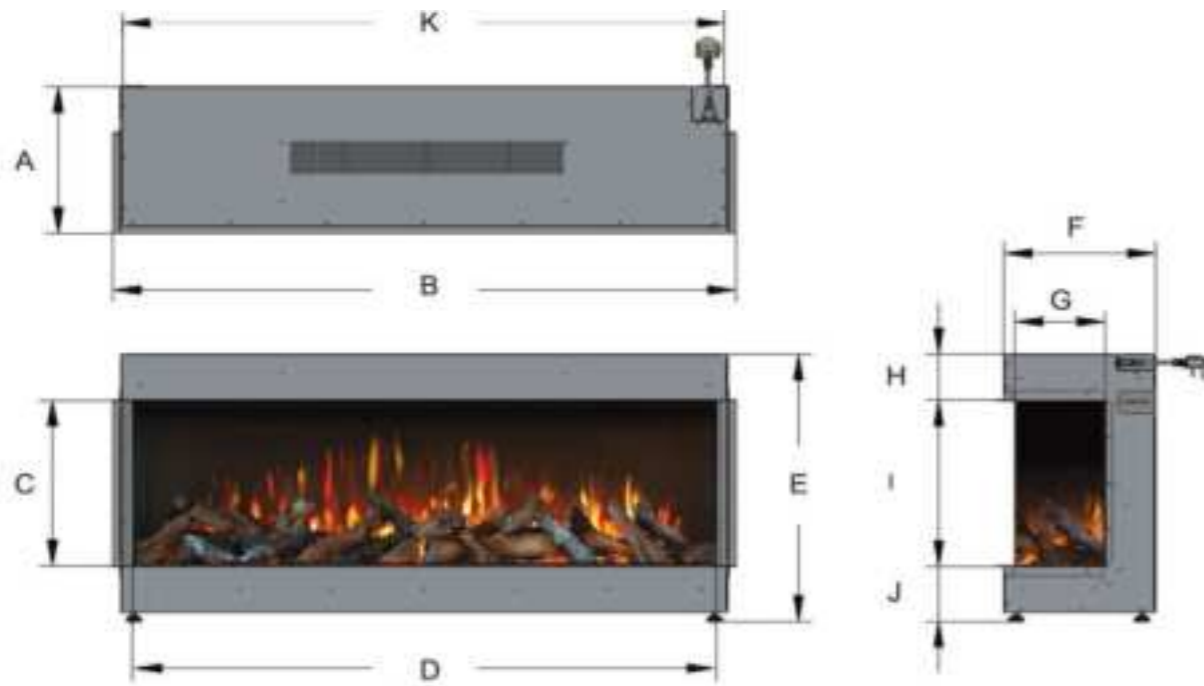

OPTIONEEL MET HOUTVAK

Afmetingen inbouwhaarden

Inbouwmogelijkheden

Afmetingen	A	B	C	D	E	F	G	H	I	J	K
950 Aspect	319	881	590	795	810	304	182	100	593	118	848
950 LT	319	729	320	642	524	304	182	100	323	119	697
950 Landscape	319	877	360	782	564	304	182	100	363	119	847
1250 Landscape	319	1249	360	1166	581	304	182	100	363	119	1219
1650 Landscape	319	1658	360	1573	581	304	182	100	363	119	1628
2000 Landscape	319	2008	360	1923	581	304	182	100	363	119	1979
2600 Landscape	319	2598	360	2514	581	304	182	100	363	119	2568