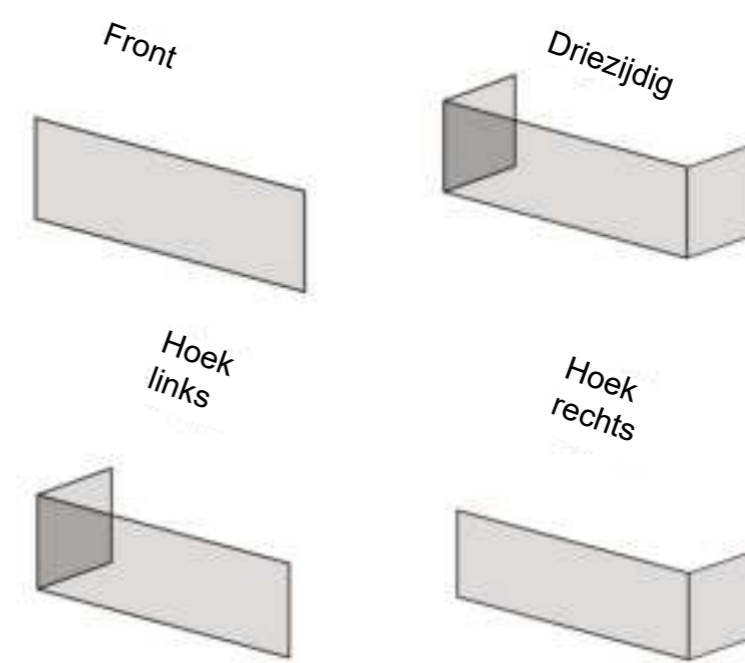

2
kW
vermogen

HD
vuurbeeld

App
bediening

Afstands
bediening

Persoonlijk
vuurbeeld

Knisperend
houtvuur

Afvoerbuis is enkel ter decoratie

WOODLAND

OPTIONEEL MET HOUTVAK

Afmetingen inbouwhaarden

Inbouwmogelijkheden

Afmetingen	A	B	C	D	E	F	G	H	I	J	K
950 Aspect	319	881	590	795	810	304	182	100	593	118	848
950 LT	319	729	320	642	524	304	182	100	323	119	697
950 Landscape	319	877	360	782	564	304	182	100	363	119	847
1250 Landscape	319	1249	360	1166	581	304	182	100	363	119	1219
1650 Landscape	319	1658	360	1573	581	304	182	100	363	119	1628
2000 Landscape	319	2008	360	1923	581	304	182	100	363	119	1979
2600 Landscape	319	2598	360	2514	581	304	182	100	363	119	2568