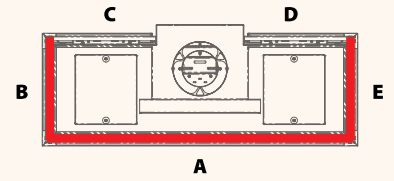

Danta 800 ABCDE

Danta 500 AB

Danta 500: Black | In: 6,8 kW

Danta 800: Black | In: 9,0 kW

wanders
fires & stoves

Danta 1100 / 1400

Danta 1100

Danta 1400