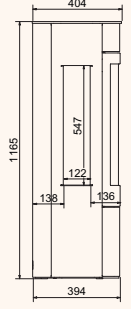

Tali F

Tali XL

Tali 3 XL

Tali Vlak

Tali F White

Tali | In: 6,2 kW

- Ø 100/150
- % 91,7
- Smartphone icon
- Flame icon
- Flame icon
- Flame icon
- Lock icon
- Wi-Fi icon
- Thermometer icon
- Flame icon

wanders
fires & stoves