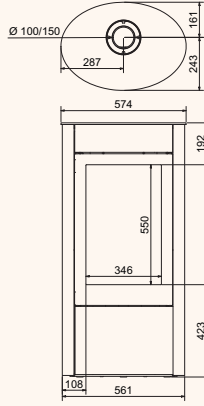

Tali F

Tali XL

Tali 3 XL

Tali Vlak

Tali F White

Tali | In: 6,2 kW

- Ø 100/150
- % 91,7
- Smartphone icon
- Flame icon
- Flame icon
- Flame icon
- Lock icon
- Wi-Fi icon
- Thermometer icon
- Flame icon

wanders
fires & stoves