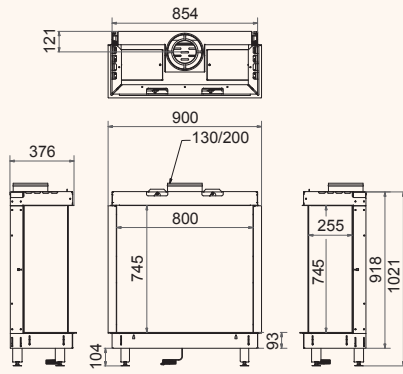

Lenga 500 ABE

Black | In: 9,3 kW

A++
A+
A
B
C
D
E
F
G

wanders
fires & stoves

Lenga 800

Lenga 800 A

Lenga 800 ABE

Lenga 800 AB/AE