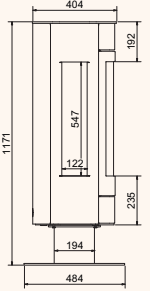

Tali

Tali

Tali 3 F / F Vlak