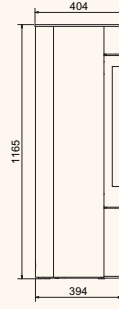

wanders
fires & stoves

Tali

Tali

Tali 3 / Vlak

Tali 3 F / F Vlak

Tali

Tali 3

Tali 3XL / XL Vlak

Tali F

Tali XL

Tali 3 XL

Tali Vlak

Tali F White

Tali | In: 6,2 kW

- Ø 100/150
- % 91,7
- Smartphone icon
- Flame icon
- Flame icon
- Flame icon
- Lock icon
- Wi-Fi icon
- Thermometer icon
- Flame icon

wanders
fires & stoves