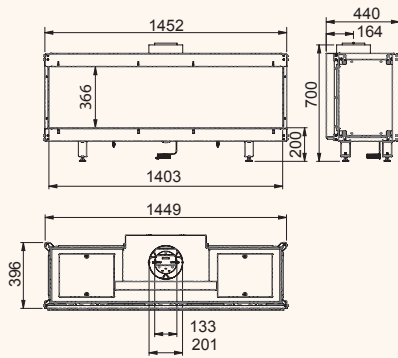

Danta 800 ABCDE

Danta 500 AB

Danta 500: Black | In: 6,8 kW

Danta 800: Black | In: 9,0 kW

wanders
fires & stoves

Danta 1100 / 1400

Danta 1100

Danta 1400