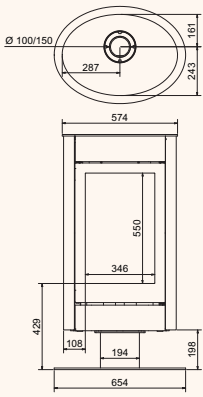

Tali F

Tali XL

Tali 3 XL

Tali Vlak

Tali F White

Tali | In: 6,2 kW

- Ø 100/150
- % 91,7
- Smartphone icon
- Flame icon
- Flame icon
- Flame icon
- Lock icon
- Wi-Fi icon
- Thermometer icon
- Flame icon

wanders
fires & stoves