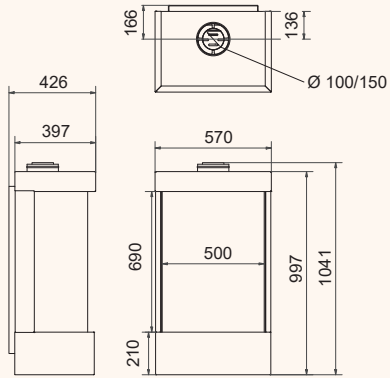

Larix

Larix