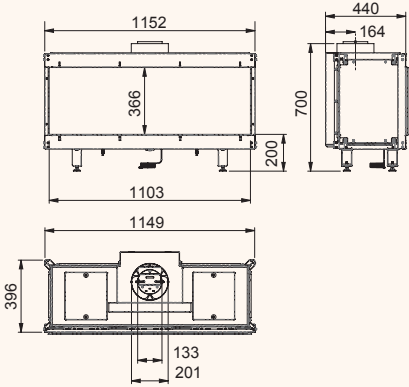

Danta 800 ABCDE

Danta 500 AB

Danta 500: Black | In: 6,8 kW

Danta 800: Black | In: 9,0 kW

wanders
fires & stoves

Danta 1100 / 1400

Danta 1100

Danta 1400