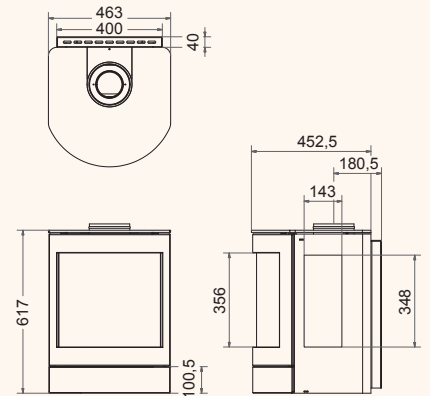

Balsa 75

Balsa 100

Balsa Wall

Balsa Wall

Balsa 100

Balsa 75 T

Balsa 75 / 100

Black | In: 6,2 kW