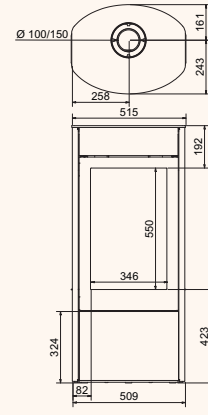

Tali F

Tali XL

Tali 3 XL

Tali Vlak

Tali F White

Tali | In: 6,2 kW

- Ø 100/150
- % 91,7
- Smartphone icon
- Flame icon
- Flame icon
- Flame icon
- Lock icon
- Wi-Fi icon
- Thermometer icon
- Flame icon

wanders
fires & stoves