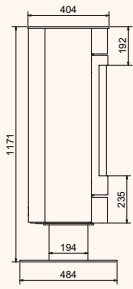

Tali F

Tali XL

Tali 3 XL

Tali Vlak

Tali F White

Tali | In: 6,2 kW

- Ø 100/150
- % 91,7
- Smartphone icon
- Flame icon
- Flame icon
- Flame icon
- Lock icon
- Wi-Fi icon
- Thermometer icon
- Flame icon

wanders
fires & stoves