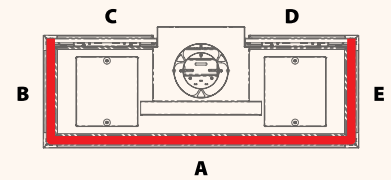

Black | In: 10,0 kW

ECO

wanders
fires & stoves

Danta 500 / 800

Danta 500

Danta 800

Danta 500 ABCDE

Danta 800 AE