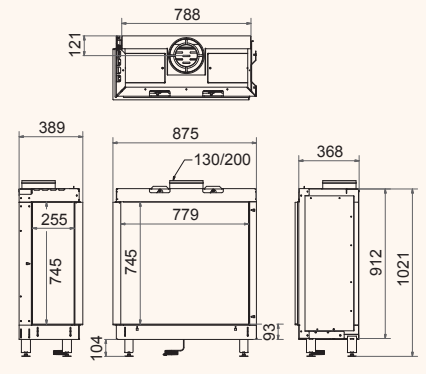

Lenga 500 ABE

Black | In: 9,3 kW

A++
A+
A
B
C
D
E
F
G

wanders
fires & stoves

Lenga 800

Lenga 800 A

Lenga 800 ABE

Lenga 800 AB/AE