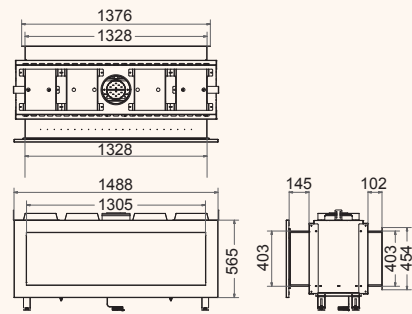

Koto inside/outside