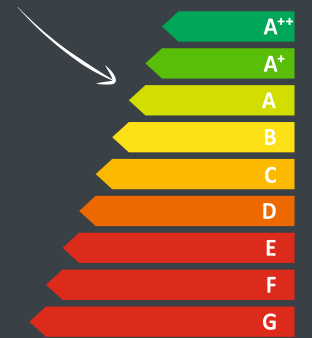

Black | In: 10,0 kW

ECO

wanders
fires & stoves

Danta 500 / 800

Danta 500

Danta 800

Danta 500 ABCDE

Danta 800 AE