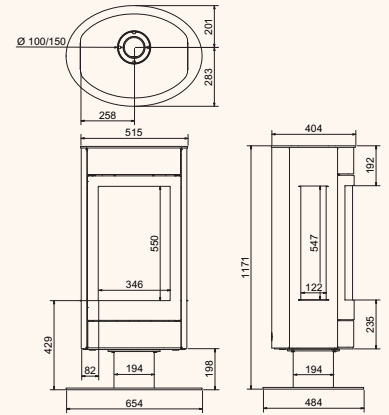

Tali 3 F / F Vlak