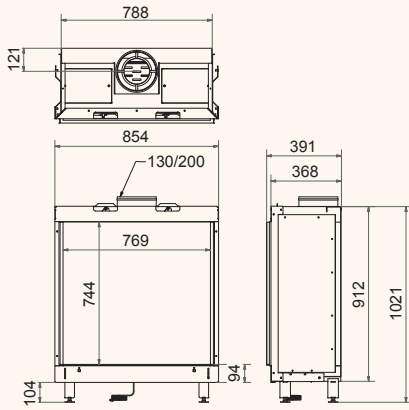

Lenga 500 ABE

Black | In: 9,3 kW

A++
A+
A
B
C
D
E
F
G

wanders
fires & stoves

Lenga 800

Lenga 800 A

Lenga 800 ABE

Lenga 800 AB/AE