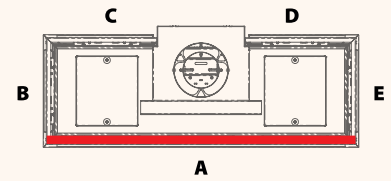

Black | In: 10,0 kW

ECO

wanders
fires & stoves

Danta 500 / 800

Danta 500

Danta 800

Danta 500 ABCDE

Danta 800 AE