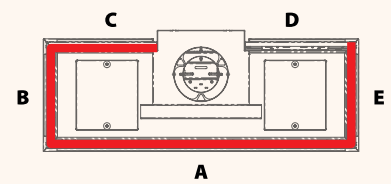

Black | In: 10,0 kW

ECO

wanders
fires & stoves

Danta 500 / 800

Danta 500

Danta 800

Danta 500 ABCDE

Danta 800 AE