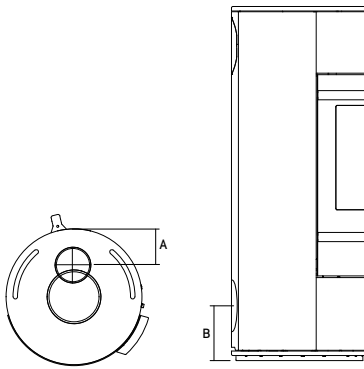

SCAN TECHNISCHE GEGEVENS

SCAN 67 1000	SCAN 67 1300	SCAN 67 1600	SCAN 68-2	SCAN 68-7/8	SCAN 68-3/4 SCAN 68-13/14	SCAN 68-9/10 SCAN 68-11/12
20-100	20-100	20-100	20-120	20-120	20-120	20-120
76	76	76	80	80	80	80
30	30	30	33	33	33	33
5	5	5	5,5	5,5	5,5	5,5
•	•	•	•	•	•	•
B/A	B/A	B/A	B/A	B/A	T/B	T/B
50/600/225	50/600/225	50/600/225	Moet op een firewall worden gemonteerd	Moet op een firewall worden gemonteerd	100/400/100	100/500/350
50/400/100	50/400/100	50/400/100	50/200/-	50/300/-	50/200/50	50/300/150
948	1148	1248	776	776	1255/1205	1255/1205
851	1051	1151	681	681	1160/1110	1160/1110
143	143	143	147	147	147	175
115	315	415			326/276	
144/148	144/148	144/148	144/148	144/148	144/148	144/148
101	114	121	98	98	105/110	105/107
1000x450x407	1300x450x407	1600x450x407	794x500x400	794x500x400	1272/500/371 1222x500x371	1272x500x371 1222x500x371
•	•	•	•	•	•	•
•	•	•	•	•	•	•