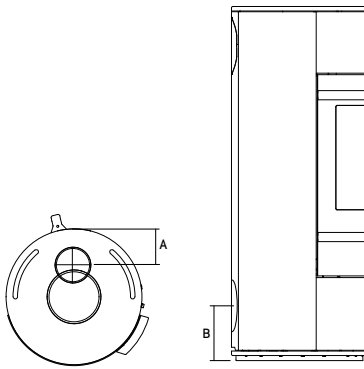

SCAN TECHNISCHE GEGEVENS

SCAN 1005	SCAN 1006	SCAN 5003 FL/FR	SCAN 5004 FRL			
20-120	25-140	20-140	30-160			
84	82	85	83			
50	65	45	40			
6	7	7,8	7,8			
•	•	•	•			
T/B	T/B	T	T			
100/15	100/15					
15/40/15	15/40/15	25/100/25	100/25			
466	466	939	1086			
389	389					
105	105	66	233			
92	92	115	127			
144/148	144/148	132/149	175/200			
99	116	128	218			
470x650x438	470x800x438	1031x638x389	1342x807x567			
		•				
•	•	•	•