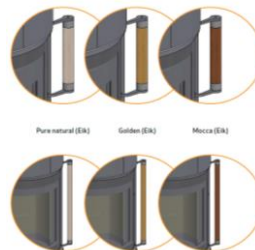

De bijgevoegde afbeeldingen in deze prijslijst alleen ter referentie en zijn niet op maat geschaald

Scan vrijstaande houtkachels

Art.nr.	Omschrijving	Excl.BTW	Incl. 21 % BTW
Scan 41			
30050882	 Scan 41-1, zonder zijglas - zwart	2.471	2.990
30050883	 Scan 41-2, met zijglas - zwart	2.636	3.190
Toebehoren:			
51043874	Voorleg staal	126	152
50043871	Voorleg plaat glas	160	193
Scan 65			
Zwarte handgreep, soft closing deur links scharnierend			
30049865	 Scan 65-1 zonder zijglas	2.802	3.390
30049867	 Scan 65-2 met zijglas	2.967	3.590
Toebehoren:			
51012164	Buitenlucht aansluiting	124	150
51043874	Voorleg staal	126	152
50043871	Voorleg plaat glas	160	193
Scan 66			
30047631+51051953	 Scan 66-1 Wall zwart	2.967	3.590
30047639+51050654	Scan 66-1 Wall wit	3.298	3.990
30047631+51051956	Scan 66-4 zwart met op sokkel	2.967	3.590
30047639+51049219	Scan 66-4 wit met open sokkel	3.298	3.990
Bij bestelling aangeven voor boven of achteraansluiting (zie toebehoren)			
			
Scan 67 Zensoric®			
30062561	 Scan 67 1000 zwart - hoogte 1000 mm	3.636	4.400
30062564	Scan 67 1300 zwart - hoogte 1300 mm	3.802	4.600
30062567	Scan 67 1600 zwart - hoogte 1600 mm	3.884	4.700
Toebehoren:			
51062932	Houten greep, BLACK OAK	70	85
51062934	Houten greep, WHITE OAK	79	95
51062936	Houten greep, MOCCA OAK	79	95
51062938	Houten greep, GOLDEN OAK	79	95
51062933	Houten greep lang, BLACK OAK	103	125
51062935	Houten greep lang, WHITE OAK	107	130
51062937	Houten greep lang, MOCCA OAK	107	130
51062939	Houten greep lang, GOLDEN OAK	107	130
50062595	Voorlegplaat glas klein	66	80
50062596	Voorlegplaat glas groot	99	120
10062576	Set 5 lagen warmhoudstenen voor Scan 67, alleen BA	492	595
Scan 68			
30047666+51052062	 Scan 68-1 WALL zwart deurgreep/kaders	2.777	3.360
30047667+51052062	Scan 68-2 WALL alu-deurgreep/kaders	2.777	3.360
30047666+51052061	Scan 68-5 met doorkijkbasis zwart deurgreep/kaders	3.099	3.750
30047667+51052061	Scan 68-6 met doorkijkbasis alu-deurgreep/kaders	3.099	3.750
30047668+51052062	Scan 68-7 WALL zwart deurgreep/kaders	2.992	3.620
30047669+51052062	Scan 68-8 WALL alu-deurgreep/kaders	2.992	3.620
30047668+51052061	Scan 68-11 met doorkijkbasis zwart deurgreep/kaders	3.314	4.010
30047669+51052061	Scan 68-12 met doorkijkbasis alu-deurgreep/kaders	3.314	4.010
30047670	Scan 68-13, zwart deurgreep/kaders	2.884	3.490
30047671	Scan 68-14 ,alu-deurgreep/kaders	2.884	3.490
Toebehoren:			
50012994	Voorlegplaat glas	160	193