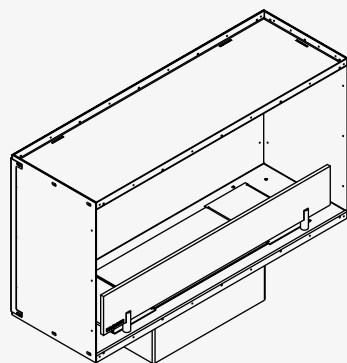

Vooraanzicht Vaperior

- Illusioneel vuur van water
- Optionele accessoires
- PureFlames Real Logset
- Afstandsbediening
- Knispermodule
- Verschillende afmetingen

900 mm   1300 mm