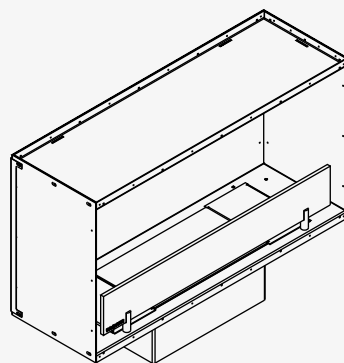

Doorkijk Vaperior

- Illusioneel vuur van water
- Optionele accessoires
- PureFlames Real Logset
- Afstandsbediening
- Knispermodule
- Verschillende afmetingen

900 mm   1300 mm