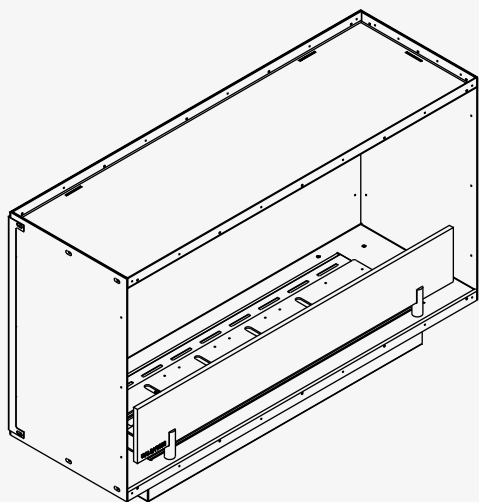

Zonder voorzetglas, glazen achterwand

Met voorzetglas, matte afwerking achterwand

Lijntekening - Bio Superior

Lijntekening - Vaperior

Voor elke situatie mogelijk

De Superior serie is verkrijgbaar in de maatvoeringen 900mm en 1300mm. Bij een haardmeubelcombinatie met dressoir en koof is de haard breedte van 900mm een ideale maat. Voor grotere meubels – zoals bij bijvoorbeeld een cinewall (tv kast met haard) – is de 1300mm variant een gunstige maatvoering. Doorgaans is de meest gekozen TV-inchmaat namelijk 55 inch. Hierdoor kan de TV opening een gelijke breedte hebben ten opzichte van de haard. Beide dus ideale maten voor het mooiste resultaat in combinatie met populaire haardmeubelconcepten.