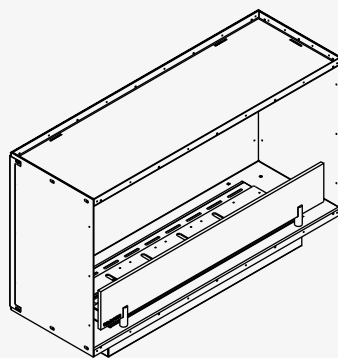

Verschillende afmetingen

900 mm

1300 mm

Superior Bio - Model	900 mm	1300 mm
Warmte afgifte	3,6 kW	5,1 kW
Tankinhoud	2,8 L	4,4 L
Vuurvoorziening (uren)	Tot 6	Tot 6
Breedte Brander	700 mm	1100 mm
Optie Bio-ethanol	Ja	Ja
Optie Watervaper	Ja	Ja
Gewicht	Tot 44 kg	Tot 44 kg