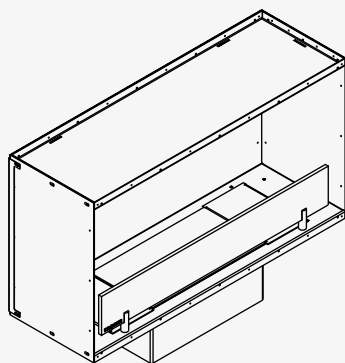

Driezijdig Vaperior

- Illusioneel vuur van water
- Optionele accessoires
- PureFlames Real Logset
- Afstandsbediening
- Knispermodule
- Verschillende afmetingen

900 mm

1300 mm