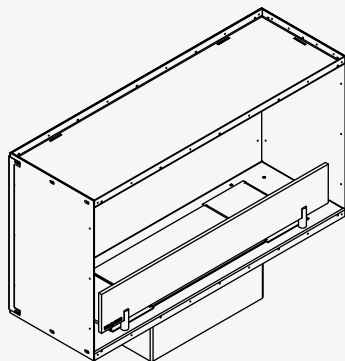

Roomdivider Vaperior

- Illusioneel vuur van water
- Optionele accessoires
- PureFlames Real Logset
- Afstandsbediening
- Knispermodule
- Verschillende afmetingen

900 mm   1300 mm