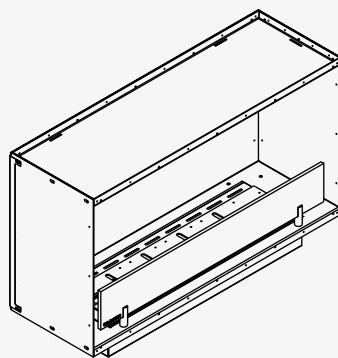

1300 mm

Superior Bio - Model	900 mm	1300 mm
Warmte afgifte	3,6 kW	5,1 kW
Tankinhoud	2,8 L	4,4 L
Vuurvoorziening (uren)	Tot 6	Tot 6
Breedte Brander	700 mm	1100 mm
Optie Bio-ethanol	Ja	Ja
Optie Watervaper	Ja	Ja
Gewicht	Tot 44 kg	Tot 44 kg