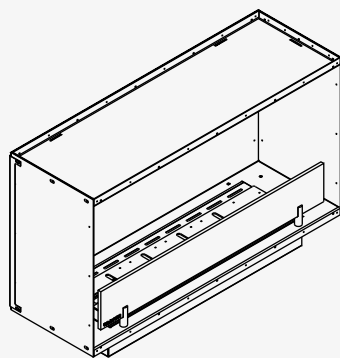

1300 mm

Superior Bio - Model	900 mm	1300 mm
Warmte afgifte	3,6 kW	5,1 kW
Tankinhoud	2,8 L	4,4 L
Vuurvoorziening (uren)	Tot 6	Tot 6
Breedte Brander	700 mm	1100 mm
Optie Bio-ethanol	Ja	Ja
Optie Watervaper	Ja	Ja
Gewicht	Tot 44 kg	Tot 44 kg