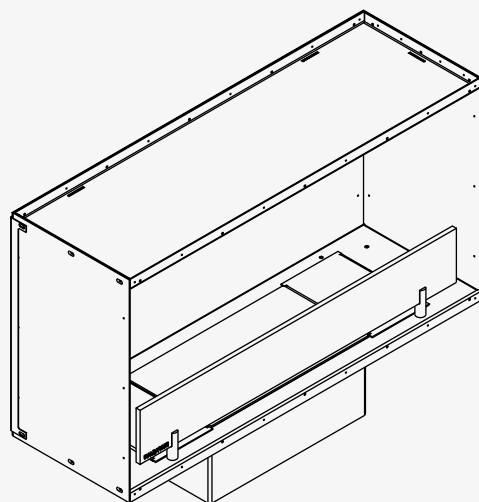

Zonder voorzetglas, glazen achterwand

Met voorzetglas, matte afwerking achterwand

Lijntekening - Bio Superior

Lijntekening - Vaperior

Voor elke situatie mogelijk

De Superior serie is verkrijgbaar in de maatvoeringen 900mm en 1300mm. Bij een haardmeubelcombinatie met dressoir en koof is de haard breedte van 900mm een ideale maat. Voor grotere meubels – zoals bij bijvoorbeeld een cinewall (tv kast met haard) – is de 1300mm variant een gunstige maatvoering. Doorgaans is de meest gekozen TV-inchmaat namelijk 55 inch. Hierdoor kan de TV opening een gelijke breedte hebben ten opzichte van de haard. Beide dus ideale maten voor het mooiste resultaat in combinatie met populaire haardmeubelconcepten.