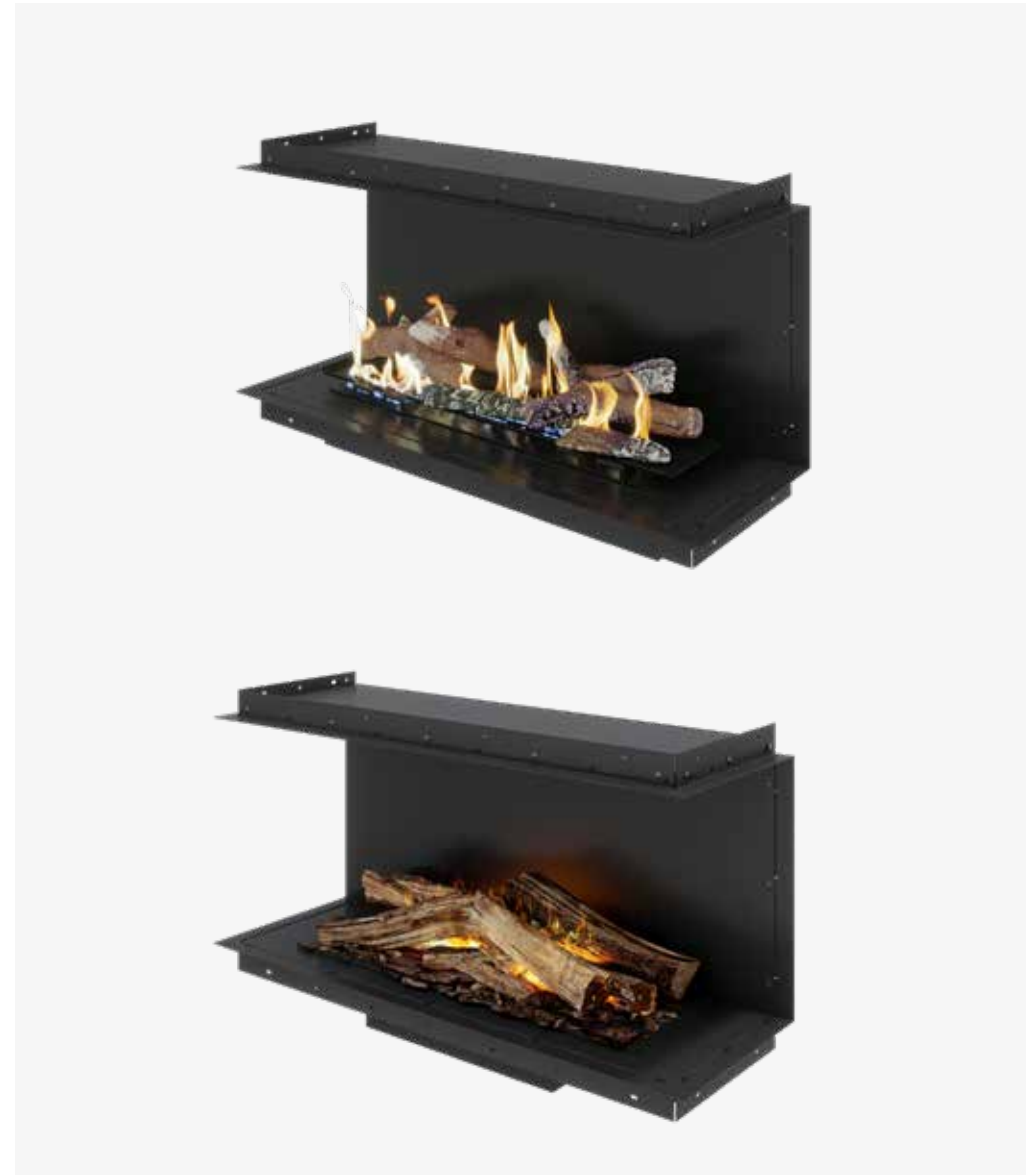

Optie Bio-ethanol

De Bio Superior brandt op bio-ethanol vloeistof en geeft door echt vuur, echte warmte. De natuurlijke vlammen zorgen voor een prachtige vuurspel welke in combinatie met de keramische houtblokken, niet van echte open haard vuur te onderscheiden is. Door de glazen achterwand worden de vlammen gedupliceerd wat zorgt voor een extra dimensie. De volledig zwarte uitvoering speelt in op de trends van nu. Door middel van de vul gat in de bio-ethanol brander kan jij op een gemakkelijke en veilige manier de brander vullen tot gewenst niveau.

Optie Waterdamp

Met de Vaperior kan je water zien branden. Geniet van een realistisch vlammspel maar geheel kind- en huisdiervriendelijk. Vlammen welke gecreëerd worden door het verdampen van water. Kies voor de PureFlames real logs om de haard om te toveren naar de looks van een echte open haard. De PureFlames real logs zijn echte verbrande houtstammen welke speciaal gemaakt zijn voor ons systeem. Met de glazen zwarte achterwand wordt het vlammspel extra geaccentueerd en gedupliceerd waardoor je de meest prachtige vuurbeeld ervaart.