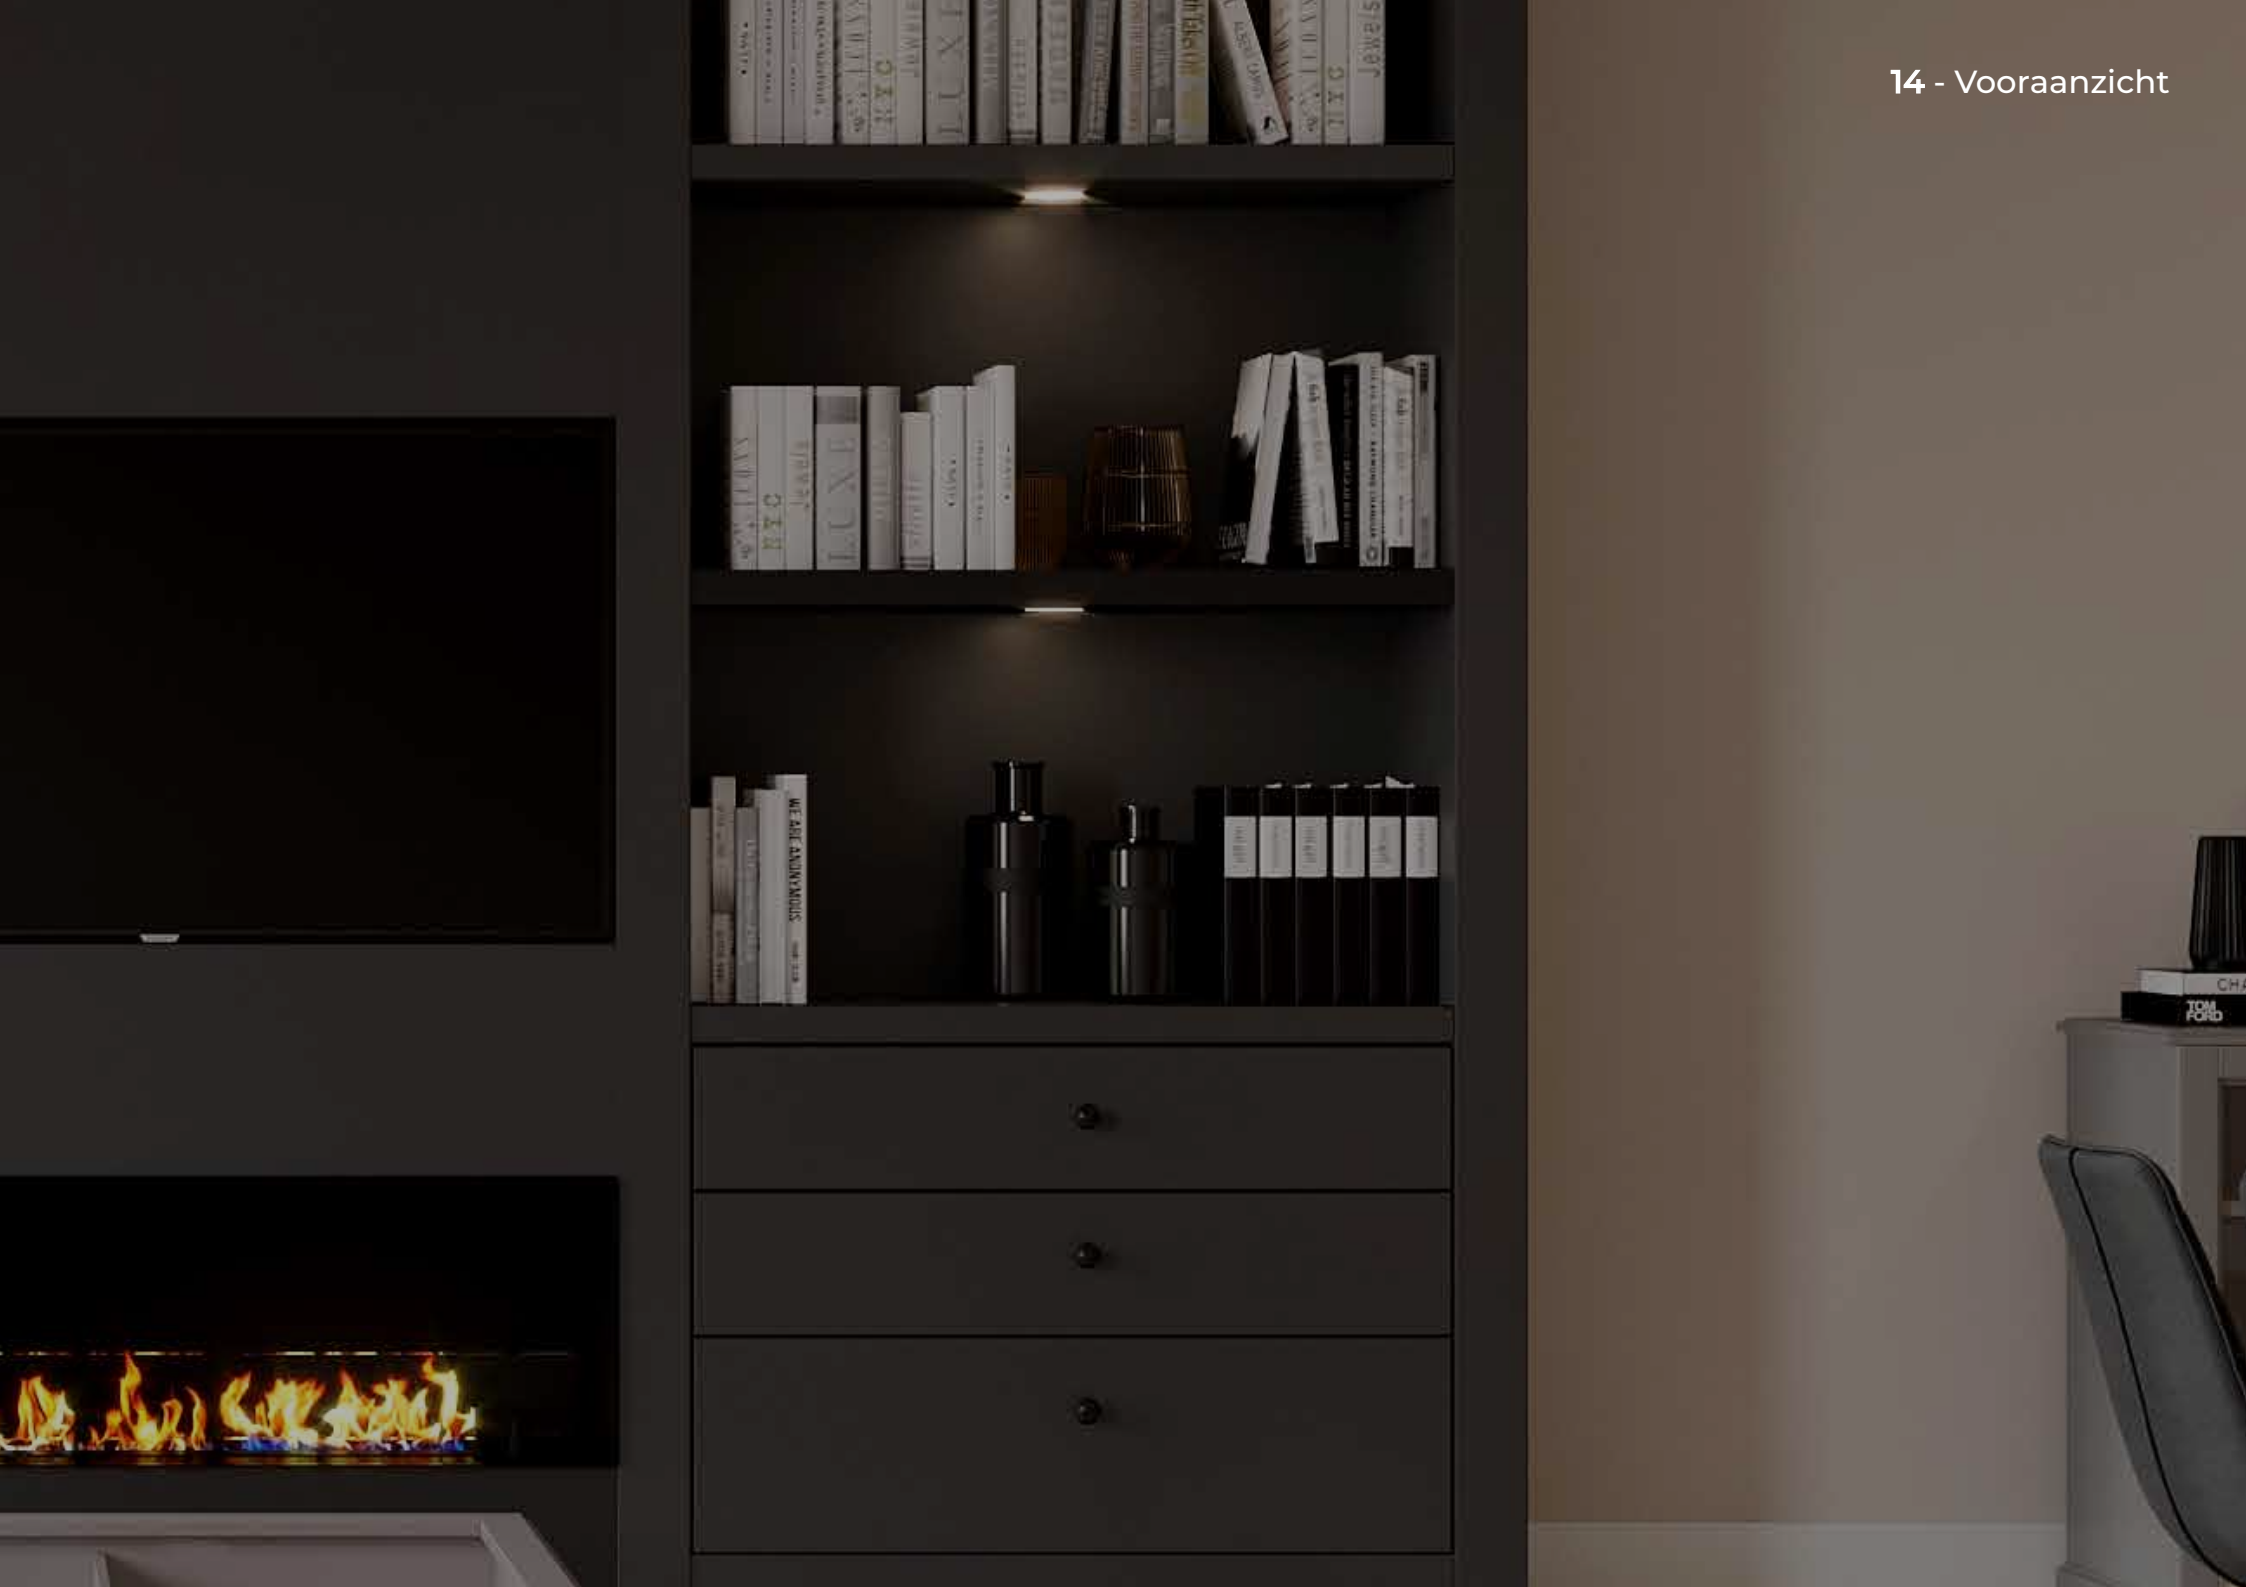

Rechterhoek Bio Superior

Milieuvriendelijke vloeistof
(bio-ethanol)

Manuele bediening

Realistische keramische houtset

Echte vlammen

3.6 - 5.1 kW Warmteafgifte

Verschillende afmetingen

900 mm