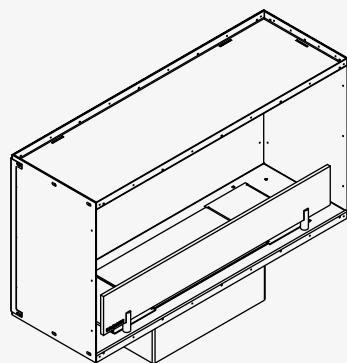

Rechterhoek Vaperior

- Illusieel vuur van water
- Optionele accessoires
- PureFlames Real Logset
- Afstandsbediening
- Knispermodule
- Verschillende afmetingen

900 mm   1300 mm