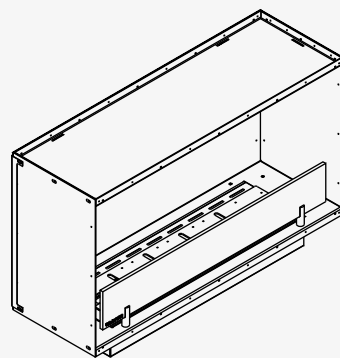

1300 mm

Superior Bio - Model	900 mm	1300 mm
Warmte afgifte	3,6 kW	5,1 kW
Tankinhoud	2,8 L	4,4 L
Vuurvoorziening (uren)	Tot 6	Tot 6
Breedte Brander	700 mm	1100 mm
Optie Bio-ethanol	Ja	Ja
Optie Watervaper	Ja	Ja
Gewicht	Tot 44 kg	Tot 44 kg