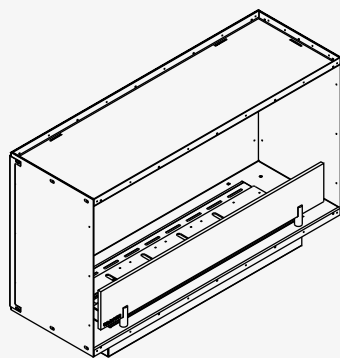

Roomdivider Bio Superior

Milieuvriendelijke vloeistof
(bio-ethanol)

Manuele bediening

Realistische keramische houtset

Echte vlammen

3.6 - 5.1 kW Warmteafgifte

Verschillende afmetingen

900 mm

1300 mm