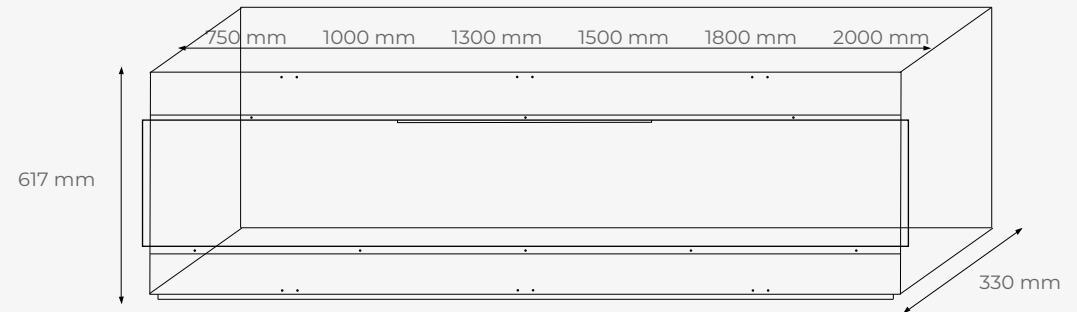

Panoramic

De Widescreen Panoramic HD-haard bevat de nieuwste technologie, waardoor het vlameffect via duizenden kleuropties aangepast kan worden aan de gewenste sfeerstemming met één druk op de knop. Deze haard beschikt ook over in kleur verstelbare vlammen, een zeer realistisch flikkerend vuurbed en 4 helderheidsopties.