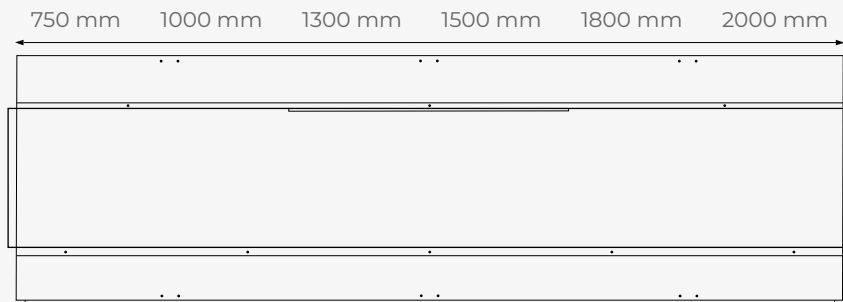

Model	750 mm	900 mm	1000 mm	1300 mm	1500 mm	1600 mm	1800 mm	1900 mm	2000 mm
Min. warmte afgifte	0,8 kW	0,8 kW	0,8 kW	0,8 kW	0,8 kW	0,8 kW	0,8 kW	0,8 kW	0,8 kW
Max. warmte afgifte	1,6 kW	1,6 kW	1,6 kW	1,6 kW	1,6 kW	1,6 kW	1,6 kW	1,6 kW	1,6 kW
Kleureffect bovenzijde	Ja	Ja	Ja	Ja	Ja	Ja	Ja	Ja	Ja
Kleureffect onderzijde	Ja	Ja	Ja	Ja	Ja	Ja	Ja	Ja	Ja
Gewicht Panoramic	35 kg	-	52 kg	61 kg	70 kg	-	61 kg	-	78 kg
Gewicht Landscape	-	25 kg	-	35 kg	-	45 kg	-	55 kg	-

Model	750 mm	1000 mm	1300 mm	1500 mm	1800 mm	2000 mm
Min. warmte afgifte	0,8 kW	0,8 kW	0,8 kW	0,8 kW	0,8 kW	0,8 kW
Max. warmte afgifte	1,6 kW	1,6 kW	1,6 kW	1,6 kW	1,6 kW	1,6 kW
Kleureffect bovenzijde	Ja	Ja	Ja	Ja	Ja	Ja
Kleureffect onderzijde	Ja	Ja	Ja	Ja	Ja	Ja
Gewicht Panoramic	35 kg	52 kg	61 kg	70 kg	61 kg	78 kg