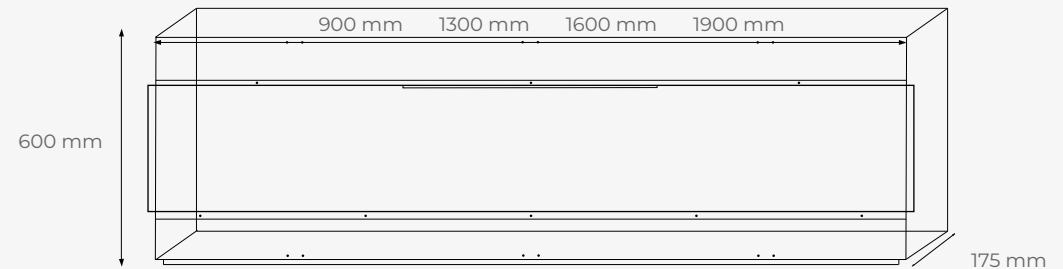

Landscape

De Advanced Fires Landscape HD fire is een populaire enkelzijdige haard die zowel in een wand als inbouwhaard kan worden geplaatst. Deze inbouwhaard is ontworpen rondom de klant, om hem met één druk op de knop het optimale vlameffect te geven. Uitgerust met de nieuwste technologieën, zoals app bediening en smart home connection, maakt deze haard een unieke oplossing.