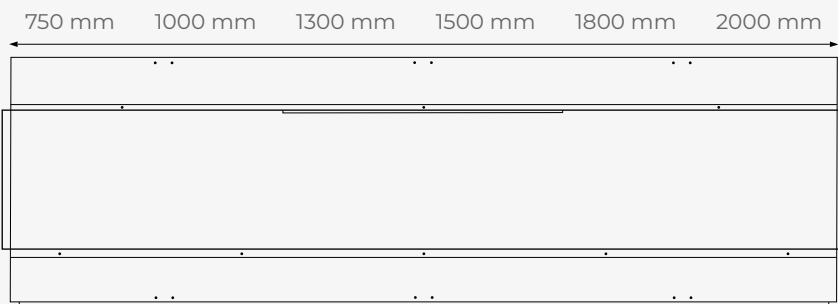

Driezijdig

- 3D-vlamprojectietechnologie
- 4 helderheidsinstellingen
- Realistische deluxe houtset
- Multikleuren voor vlammen, vuurbed en houtblokken
- 0.8 tot 1.6 kW warmte afgifte
- Bediening met afstandsbediening
- Bediening met smarhpone / app
- Diverse maatvoeringen