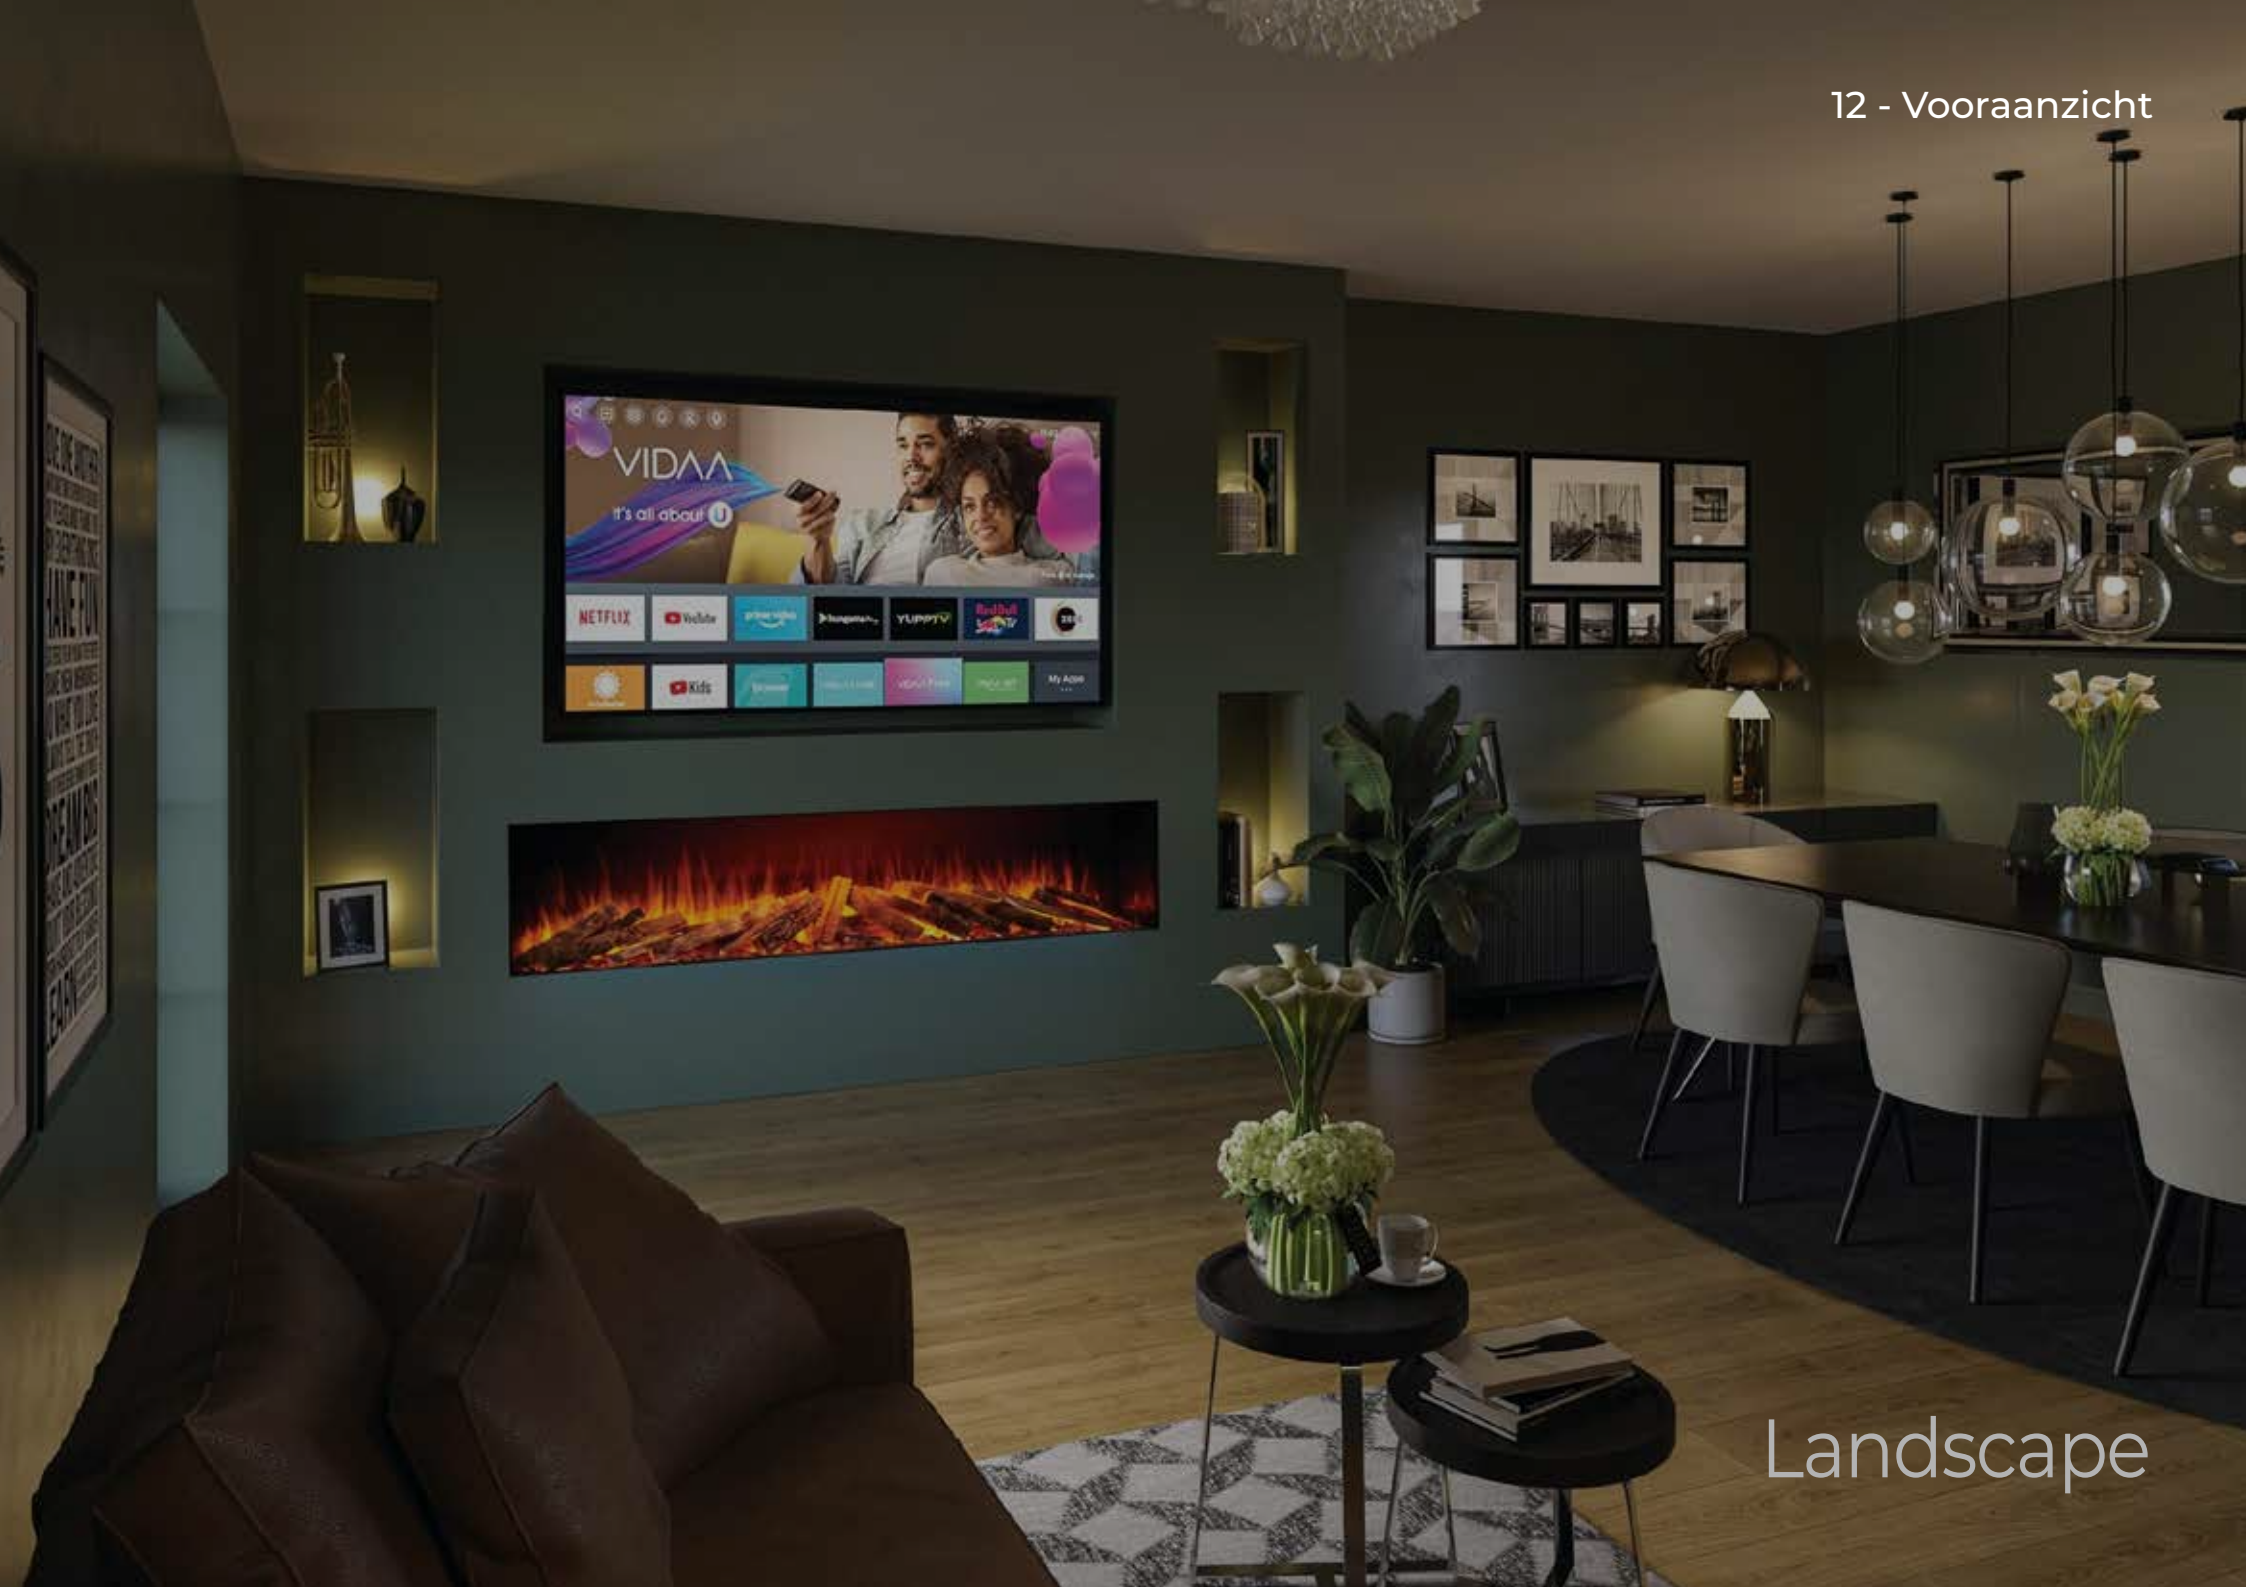

10 - Vooraanzicht

Panoramic

Rechterhoek

-  3D-vlamprojectietechnologie
-  4 helderheidsinstellingen
-  Realistische deluxe houtset
-  Multikleuren voor vlammen, vuurbed en houtblokken
-  0.8 tot 1.6 kW warmte afgifte
-  Bediening met afstandsbediening
-  Bediening met smartpone / app
-  Diverse maatvoeringen