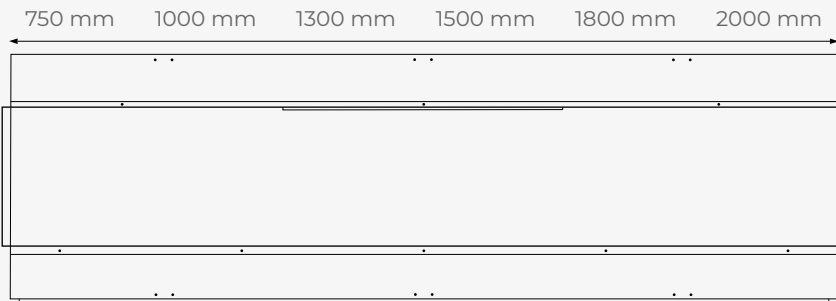

Model	750 mm	900 mm	1000 mm	1300 mm	1500 mm	1600 mm	1800 mm	1900 mm	2000 mm
Min. warmte afgifte	0,8 kW	0,8 kW	0,8 kW	0,8 kW	0,8 kW	0,8 kW	0,8 kW	0,8 kW	0,8 kW
Max. warmte afgifte	1,6 kW	1,6 kW	1,6 kW	1,6 kW	1,6 kW	1,6 kW	1,6 kW	1,6 kW	1,6 kW
Kleureffect bovenzijde	Ja	Ja	Ja	Ja	Ja	Ja	Ja	Ja	Ja
Kleureffect onderzijde	Ja	Ja	Ja	Ja	Ja	Ja	Ja	Ja	Ja
Gewicht Panoramic	35 kg	-	52 kg	61 kg	70 kg	-	61 kg	-	78 kg
Gewicht Landscape	-	25 kg	-	35 kg	-	45 kg	-	55 kg	-

10 - Vooraanzicht

Panoramic

Rechterhoek

-  3D-vlamprojectietechnologie
-  4 helderheidsinstellingen
-  Realistische deluxe houtset
-  Multikleuren voor vlammen, vuurbed en houtblokken
-  0.8 tot 1.6 kW warmte afgifte
-  Bediening met afstandsbediening
-  Bediening met smartpone / app
-  Diverse maatvoeringen

Model	750 mm	1000 mm	1300 mm	1500 mm	1800 mm	2000 mm
Min. warmte afgifte	0,8 kW	0,8 kW	0,8 kW	0,8 kW	0,8 kW	0,8 kW
Max. warmte afgifte	1,6 kW	1,6 kW	1,6 kW	1,6 kW	1,6 kW	1,6 kW
Kleureffect bovenzijde	Ja	Ja	Ja	Ja	Ja	Ja
Kleureffect onderzijde	Ja	Ja	Ja	Ja	Ja	Ja
Gewicht Panoramic	35 kg	52 kg	61 kg	70 kg	61 kg	78 kg