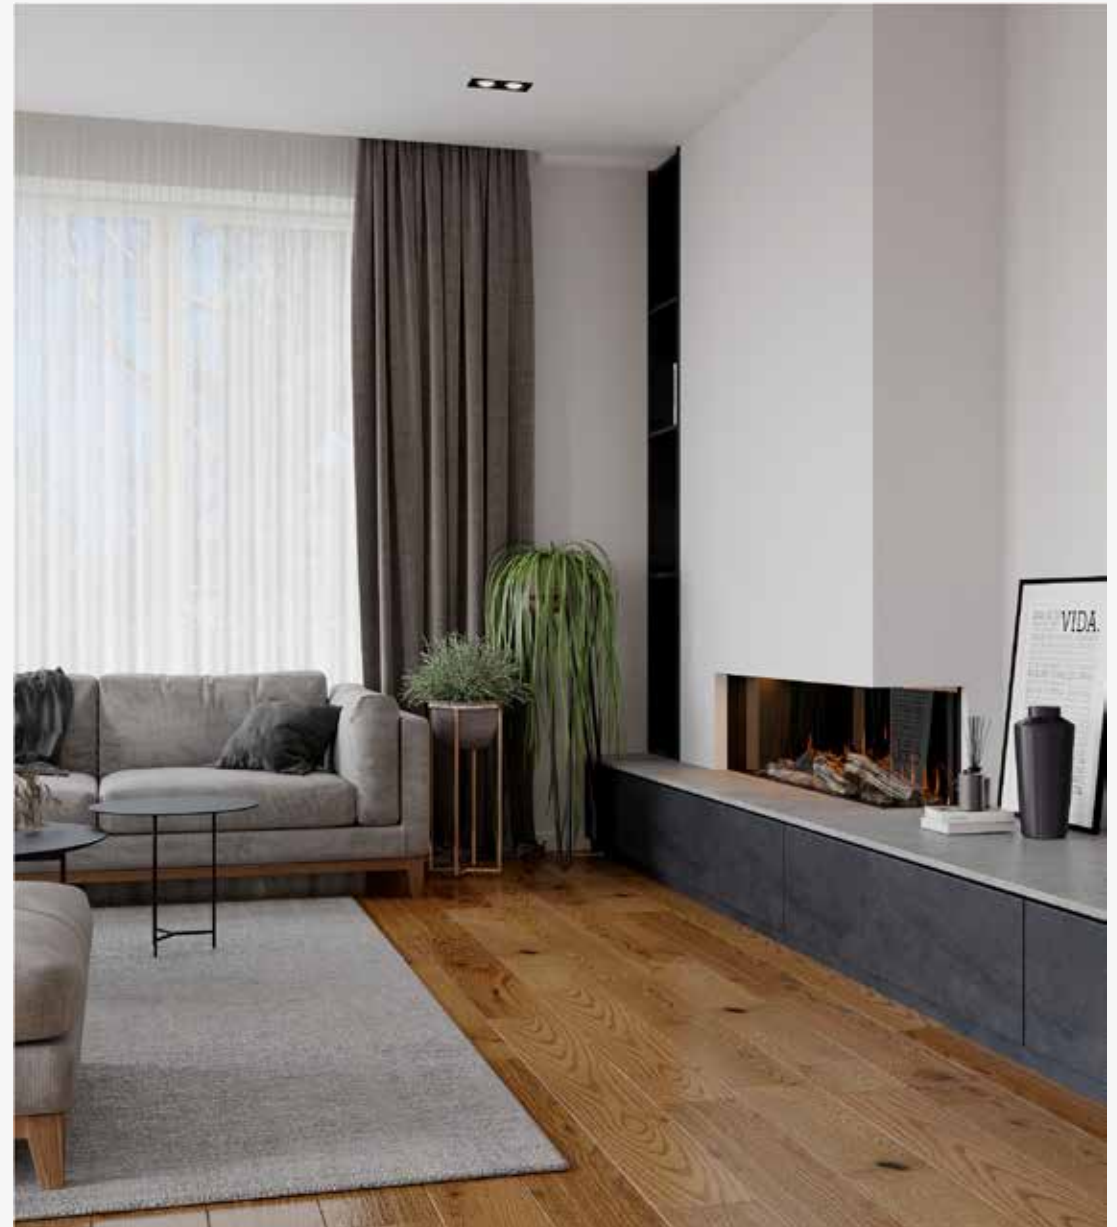

10 - Vooraanzicht

Panoramic

Rechterhoek

-  3D-vlamprojectietechnologie
-  4 helderheidsinstellingen
-  Realistische deluxe houtset
-  Multikleuren voor vlammen, vuurbed en houtblokken
-  0.8 tot 1.6 kW warmte afgifte
-  Bediening met afstandsbediening
-  Bediening met smartpone / app
-  Diverse maatvoeringen