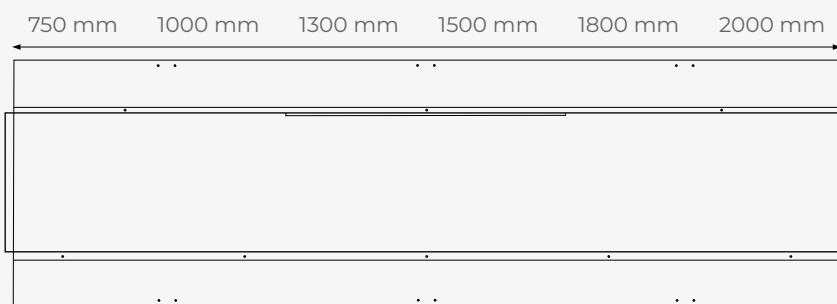

Model	750 mm	900 mm	1000 mm	1300 mm	1500 mm	1600 mm	1800 mm	1900 mm	2000 mm
Min. warmte afgifte	0,8 kW	0,8 kW	0,8 kW	0,8 kW	0,8 kW	0,8 kW	0,8 kW	0,8 kW	0,8 kW
Max. warmte afgifte	1,6 kW	1,6 kW	1,6 kW	1,6 kW	1,6 kW	1,6 kW	1,6 kW	1,6 kW	1,6 kW
Kleureffect bovenzijde	Ja	Ja	Ja	Ja	Ja	Ja	Ja	Ja	Ja
Kleureffect onderzijde	Ja	Ja	Ja	Ja	Ja	Ja	Ja	Ja	Ja
Gewicht Panoramic	35 kg	-	52 kg	61 kg	70 kg	-	61 kg	-	78 kg
Gewicht Landscape	-	25 kg	-	35 kg	-	45 kg	-	55 kg	-

Model	750 mm	1000 mm	1300 mm	1500 mm	1800 mm	2000 mm
Min. warmte afgifte	0,8 kW	0,8 kW	0,8 kW	0,8 kW	0,8 kW	0,8 kW
Max. warmte afgifte	1,6 kW	1,6 kW	1,6 kW	1,6 kW	1,6 kW	1,6 kW
Kleureffect bovenzijde	Ja	Ja	Ja	Ja	Ja	Ja
Kleureffect onderzijde	Ja	Ja	Ja	Ja	Ja	Ja
Gewicht Panoramic	35 kg	52 kg	61 kg	70 kg	61 kg	78 kg