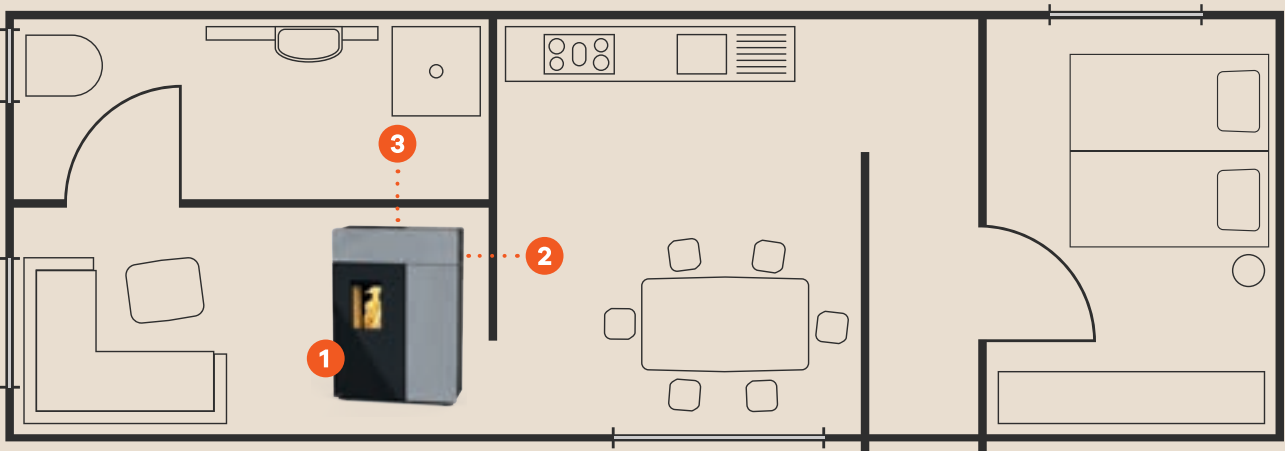

VOORBEELD KACHELPLAATSING