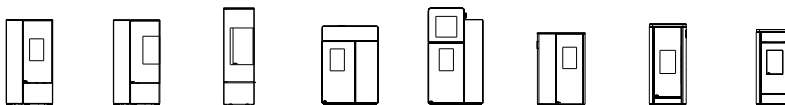

TECHNISCHE GEGEVENS

BEKLEDINGSVARIANTEN		CONNECT PELLET	CONNECT P. EDGE	CONNECT WOOD	DOMO	DOMO BACK	SONO	SUMO	FILO
Lichaam: (1) grijs, (2) zwart		2	2	2	2	2	2	2	2
Staalmantel / alumantel: (1) grijs, (2) zwart, (3) wit		2	2	2	2	-	2	2	2
Steenmantel: (1) speksteen, (2) witte natuursteen, (3) Betonsteen		-	-	-	1,2	1,2	1,2	-	-
Mantel: (1) decor (diverse varianten), (2) glas		-	-	-	1,2	-	-	1,2	1,2
VERMOGEN									
Nominaal vermogen (volgens DIN 18891)	[kW]	8	8	8	10	10	7	9	8
Minimaal vermogen	[kW]	2,5	2,5	4	3	3	2,5	2,7	2,5
Energie efficiëntie		A+	A+	A+	A+	A+	A+	A+	A+
Te verwarmen ruimte (afhankelijk v/d woning)	[m³]	50 - 220	50 - 220	90 - 210	70 - 260	70 - 260	50 - 190	50 - 240	50 - 220
Pelletreservoir (kan variëren naargelang schutgewicht)	[l/~kg]	34/~22 58/~38⁴⁾	40/~26 61/~40⁵⁾	-	76/~50	56/~36	39/~25	69/~45 56/~37¹⁾ 46/~30²⁾	60/~40 40/~26²⁾
Pelletverbruik (bij benadering)	[kg/h]	≤ 1,9	≤ 1,9	-	≤ 2,3	≤ 2,3	≤ 1,6	≤ 2,1	≤ 1,9
GEWICHT									
Zonder mantel	[kg]	-	-	-	170/175³⁾	215	145/150²⁾	170/175¹⁾	185
Met staal-/alumantel	[kg]	170/185⁴⁾	168/183⁵⁾	150	185/190³⁾	-	150/155²⁾	180/185¹⁾	195
Met steenmantel (bvb. speksteen)	[kg]	-	-	-	230/235³⁾	255	175/180²⁾	-	-
Met steen- / glasmantel	[kg]	-	-	-	180/185³⁾	-	-	195/200¹⁾	210
Accumulatiemassa (bvb. speksteen)	[~kg]	-	-	60/75²⁾	60	40	-	-	-
KENMERKEN									
Ruimteluchtonafhankelijk: (1) Ruimteluchtonafhankelijk, (2) Ruimteluchtonafhankelijk met toelating in Duitsland, (3) Ruimteluchtonafhankelijk		1,2,3	1,2,3	1,2,3	1,2,3	1,2,3	1,2,3	1,2,3	1,2,3
RLS (RIKA luchtgeleidingssysteem)		-	-	ja	-	-	-	-	-
RIKATRONIC3		-	-	-	-	-	-	-	-
RIKATRONIC4		-	-	-	-	-	-	-	-
Automatische asverwijdering		ja	ja	-	ja	ja	ja	ja	-
DAR (Dynamic-Air-Regulation)		ja	ja	-	-	ja	ja	-	-
MULTIAIR (AANTAL)		optie (1-2)	-	-	optie (1-2)/ ja (1)⁹⁾	optie (1-2)	optie (1)	ja (1)⁹⁾	-
Stroomaansluiting		230V/50Hz	230V/50Hz	-	230V/50Hz	230V/50Hz	230V/50Hz	230V/50Hz	230V/50Hz
VEILIGHEIDSAFSTANDEN									
T.o.v. niet-brandbare oppervlakken (a/b)	[cm]	40/7	40/7	40/7	40/10	40/10	40/10	40/10	40/10
T.o.v. brandbare oppervlakken en dragende wanden uit staalbeton (a/b)	[cm]	80/10	80/10	80/10	80/10	80/10	80/10	80/10	80/10

1) MULTIAIR variant 2) RAO Variant 3) RAO MULTIAIR Variant 4) CONNECT PELLET/F38 ; 5) CONNECT PELLET EDGE/E40; 6) RIKATRONIC3 variant; 7) RIKATRONIC4 variant ; 8) voor openen van schuifdeur naar links; 9) INBOUW PELLETT ; 10) in combinatie met optionele hittebescherming ; 11) met draaiend vlak ; 12) met bank in hout ;

* **VEILIGHEIDSAFSTANDEN:** **PELLETKACHELS / HOUTKACHELS** a = front; b = rechts/links/achter
DESIGNHAARDEN a = front; b = rechts/links; c = achter