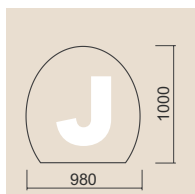

AFMETINGEN & FORMATEN