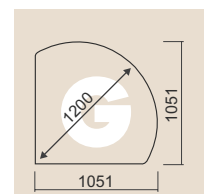

AFMETINGEN & FORMATEN