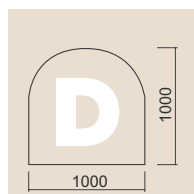

AFMETINGEN & FORMATEN