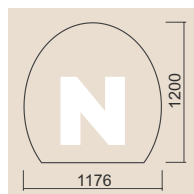

AFMETINGEN & FORMATEN