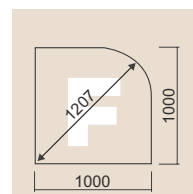

AFMETINGEN & FORMATEN