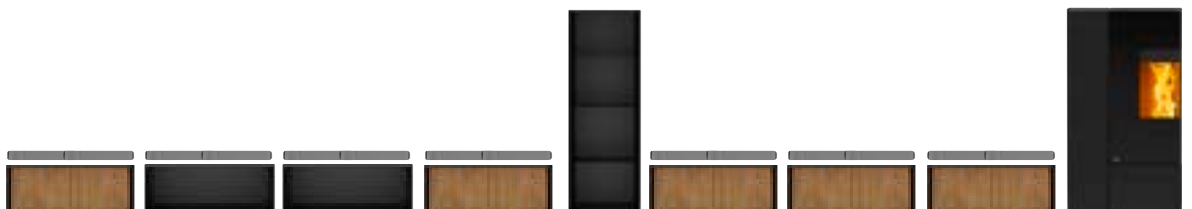

Afgebeelde combinatie