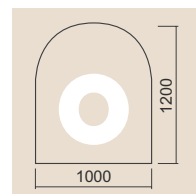

AFMETINGEN & FORMATEN