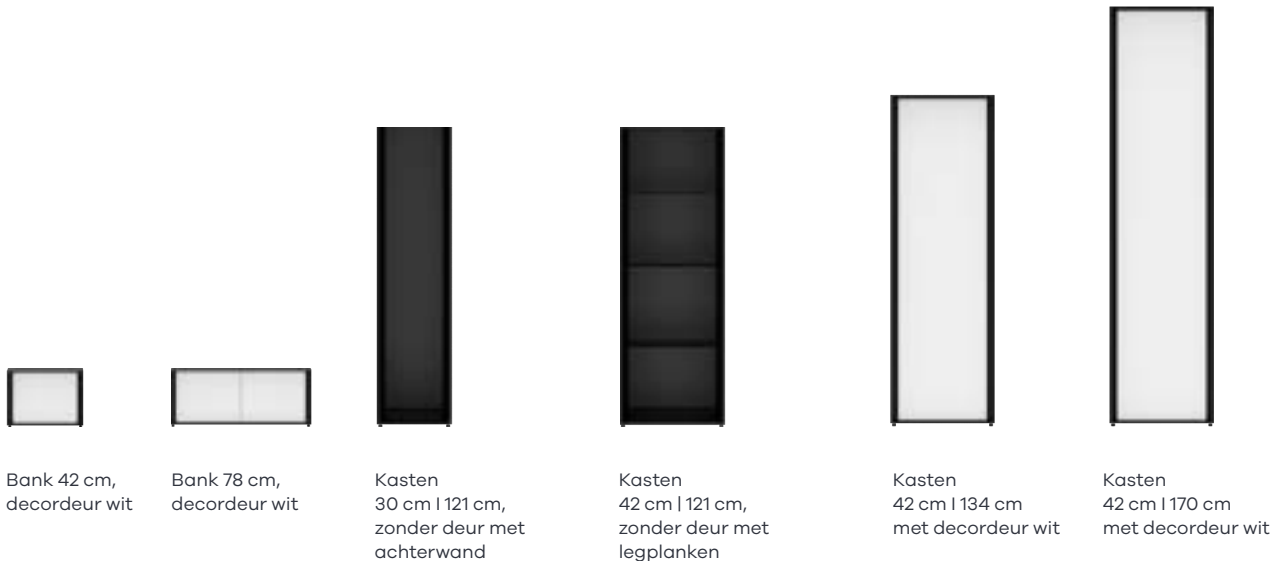

## + INDIVIDUELE AANBOUWELEMENTEN

Speels en variabel kunnen kasten en banken perfect worden aangepast aan uw behoeften en uw persoonlijke woonstijl. De kasten zijn verkrijgbaar in twee breedtes (30 cm en 42 cm) en drie hoogtes (121 cm, 134 cm en 170 cm) en kunnen worden gecombineerd met achterwanden, legplanken en decordeuren (vier standaardafwerkingen of op maat gemaakt). Hetzelfde geldt voor de banken, die verkrijgbaar zijn in twee breedtes (42 cm en 78 cm).