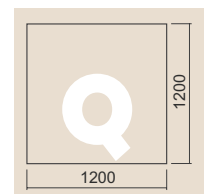

AFMETINGEN & FORMATEN