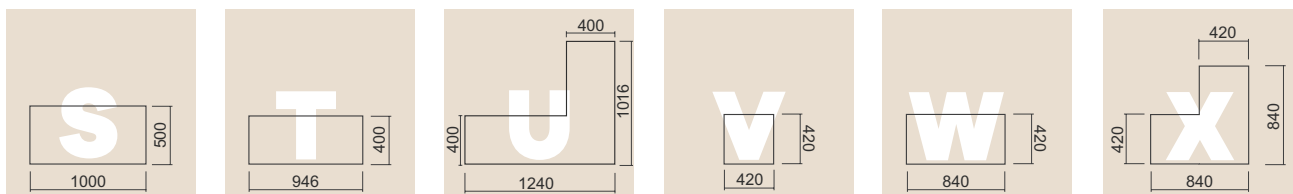

AFMETINGEN & FORMATEN