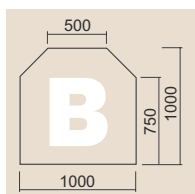

AFMETINGEN & FORMATEN