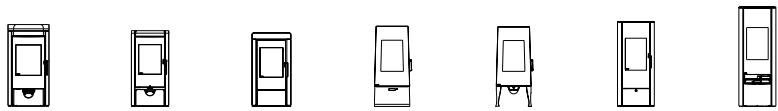

BEKLEDINGSVARIANTEN	LAVITA	ALUMO	FOX II	LOOK/ LOOK R3	LOOK RLU	STEP	SWING
Lichaam: (1) grijs, (2) zwart	2	2	1,2	2	2	2	2
Staalmantel / alumantel: (1) grijs, (2) zwart, (3) wit	-	-	-	2	2	2	2
Steenmantel: (1) speksteen, (2) witte natuursteen, (3) Kwarts, (4) Betonsteen	1	1,2	1,2	-	-	-	-
Mantel: (1) decor (diverse varianten), (2) glas	-	-	-	-	-	-	-
VERMOGEN							
Nominaal vermogen (volgens DIN 18891) [kW]	10	8	8	8	8	8	8
Minimaal vermogen [kW]	5	4	4	4	4	4	4
Energie efficiëntie	A+	A+	A+	A+	A+	A+	A+
Te verwarmen ruimte (afhankelijk v/d woning) [m³]	120 - 260	90 - 210	90 - 210	90 - 210	90 - 210	90 - 210	90 - 210
Pelletreservoir (kan variëren naargelang schutgewicht) [l/-kg]	-	-	-	-	-	-	-
Pelletverbruik (bij benadering) [kg/h]	-	-	-	-	-	-	-
Maximale breedte houtblokken [cm]	40	34	34	35	35	35	35
GEWICHT							
Zonder mantel [kg]	165	130	150	-	-	-	-
Met staal-/alumantel [kg]	-	-	-	110/135⁶⁾/ 160¹²⁾	115/160¹²⁾	145/155¹¹⁾	175/180¹¹⁾
Met steenmantel (bvb. speksteen) [kg]	300	245	260	-	-	-	-
Met steen- / glasmantel [kg]	-	-	-	-	-	-	-
Accumulatiemassa (bvb. speksteen) [-kg]	150	125	120	-	-	-	-
KENMERKEN							
Ruimteluchtonafhankelijk: (1) Ruimteluchtonafhankelijk, (2) Ruimteluchtonafhankelijk met toelating in Duitsland, (3) Ruimteluchtafhankelijk	1,3	1,3	1,3	1⁶⁾,3	1,3	1,3	1,3
RLS (RIKA luchtgeleidingssysteem)	ja	ja	ja	ja⁶⁾	ja	ja	ja
RIKATRONIC3	-	-	ja⁶⁾	ja⁶⁾	-	-	-
RIKATRONIC4	-	-	-	-	-	-	ja⁷⁾
Automatische asverwijdering	-	-	-	-	-	-	-
DAR (Dynamic-Air-Regulation)	-	-	-	-	-	-	-
MULTIAIR (AANTAL)	-	-	-	-	-	-	-
Stroomaansluiting	-	-	230V/50Hz⁶⁾	230V/50Hz⁶⁾	-	-	230V/50Hz⁷⁾
VEILIGHEIDSAFSTANDEN							
T.o.v. niet-brandbare oppervlakken (a/b) [cm]	40/10	40/10	40/10	40/10	40/10	40/10	40/10
T.o.v. brandbare oppervlakken en dragende wanden uit staalbeton (a/b) [cm]	80/20	80/20	80/20	80/15	80/10	80/15	80/15

1) MULTIAIR variant 2) RAO Variant 3) RAO MULTIAIR Variant 4) CONNECT PELLETT/F38 ; 5) CONNECT PELLETT EDGE/E40; 6) RIKATRONIC3 variant; 7) RIKATRONIC4 variant ; 8) voor openen van schuifdeur naar links; 9) INBOUW PELLETT ; 10) in combinatie met optionele hittebescherming ; 11) met draaiend vlak ; 12) met bank in hout ;

* **VEILIGHEIDSAFSTANDEN:** **PELLETKACHELS / HOUTKACHELS** a = front; b = rechts/links/achter
DESIGNHAARDEN a = front; b = rechts/links; c = achter