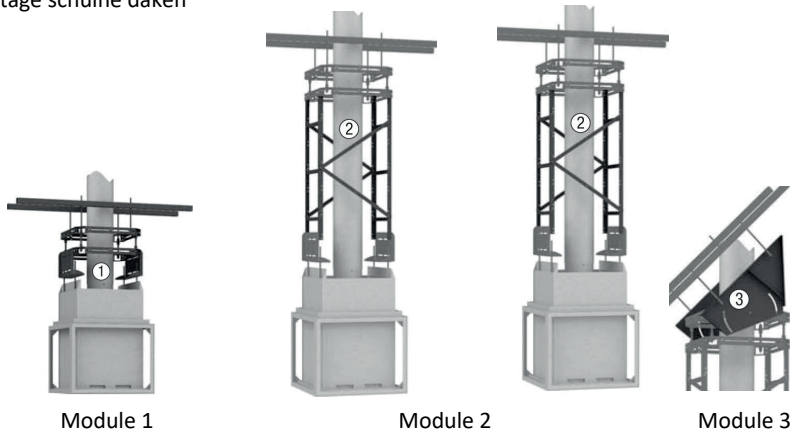

kaderlijst Classik 50

kaderlijst Zen 25 of 50

€ 333

€ 569

€ 503

## VRIJHANGENDE HAARDEN

	<p><b>4 ZIJDEN 700</b> ECO PLUS</p> <p><b>OPTIONEEL</b> stookbodem donkere stenen (11x22) Kaderlijst Linea antraciet of zwart * <i>* alleen bovenzijde</i></p>	<p>Toestel zwart, greep zwart</p> <p>Inclusief 21% BTW € 7.897</p> <p>€ 333 € 650</p>
	<p><b>4 ZIJDEN TECHNICA 700</b></p> <p><b>OPTIONEEL</b> stookbodem donkere stenen (11x22) Kaderlijst Linea antraciet of zwart * <i>* alleen bovenzijde</i></p>	<p>Toestel zwart, greep zwart</p> <p>Inclusief 21% BTW € 8.119</p> <p>€ 333 € 650</p>
	<p><b>4 ZIJDEN 800</b> ECO PLUS</p> <p><b>OPTIONEEL</b> stookbodem donkere stenen (11x22) Kaderlijst Linea antraciet of zwart * <i>* alleen bovenzijde</i></p>	<p>Toestel zwart, greep zwart</p> <p>Inclusief 21% BTW € 8.240</p> <p>€ 333 € 650</p>
	<p><b>4 ZIJDEN TECHNICA 800</b></p> <p><b>OPTIONEEL</b> stookbodem donkere stenen (11x22) Kaderlijst Linea antraciet of zwart * <i>* alleen bovenzijde</i></p>	<p>Toestel zwart, greep zwart</p> <p>Inclusief 21% BTW € 8.538</p> <p>€ 333 € 650</p>
	<p><b>PANORAMISCH 900</b> ECO PLUS INCLUSIEF SOKKEL</p> <p><b>OPTIONEEL</b> stookbodem donkere stenen (11x22) Kaderlijst Linea antraciet of zwart * <i>* alleen bovenzijde</i></p>	<p>Toestel zwart, greep zwart</p> <p>Inclusief 21% BTW € 10.461</p> <p>€ 333 € 845</p>

## OPHANGSYSTEEM VOOR HANGHAARD

module 1, basis ophangstelsysteem voor plafondhoogte 220 / 260 cm  
 module 2, verlengset voor plafondhoogte 261 / 380 cm  
 module 3, voor montage schuine daken

Inclusief 21% BTW