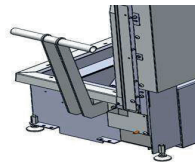

PLAATSEN EN STELLEN

Inclusief 21% BTW

Beugel voor plaatsen technika haarden (2 stuks benodigd)

€ 105