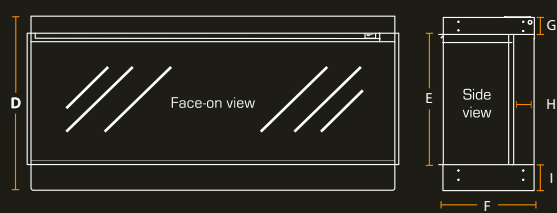

// New Forest 1200