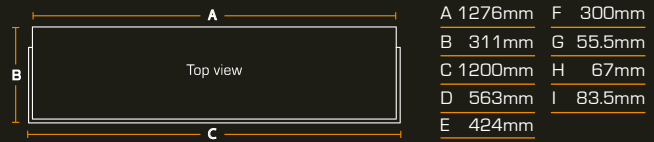

// New Forest 1200