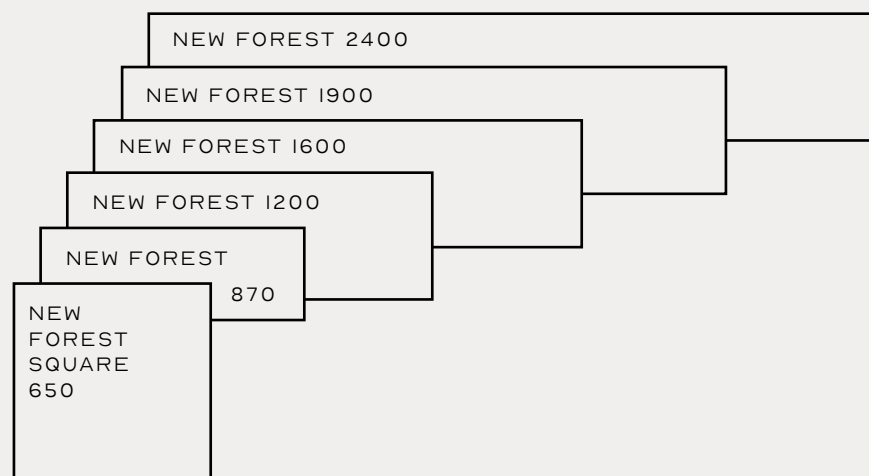

INBOUW HAARDEN VAN NEW FOREST

OVER NEW FOREST

De New Forest elektrische haard tilt vlamtechnologie naar een hoger niveau. De LED-vlammen zijn bijna ongelooflijk in diepte en vuurkleur en verspreiden zich door het hele vuur door gebruik te maken van elke hoek. De kenmerkende houtstammen zijn gemaakt van hoogwaardige materialen die perfect bij elkaar passen en elk detail vastleggen dat je zou verwachten te zien in een stam dat gevonden wordt tijdens het wandelen in het New Forest bos in Engeland.

Alle haarden zijn voorzien van Air Curtain technologie waarbij de koelere lucht naar binnen circuleert en de verwarmde lucht terug in de kamer wordt verspreid via het dubbele en unieke uitlaatsysteem.

OVERZICHT UITVOERINGEN