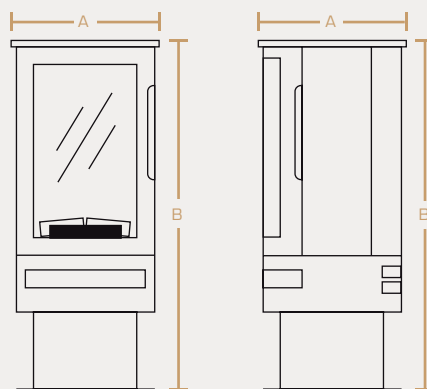

NEW FOREST 2400

A	2352mm	F	300mm
B	311mm	G	55.5mm
C	2375mm	H	67mm
D	563mm	I	83.5mm
E	424mm		

MAATSCHETSEN VRIJSTAANDE HAARDEN

BRAMSHAW

A	400mm
B	788mm
C	1013mm
D	312mm
E	225mm
F	310mm

ASHURST

A	420mm
B	951mm