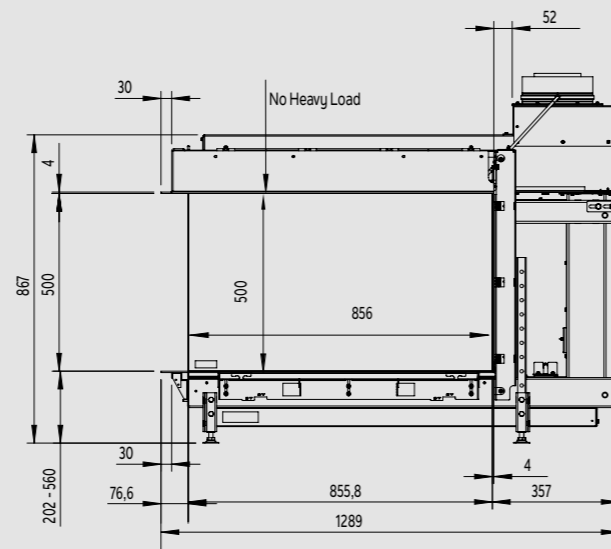

Kalfire GP85/50R

pag. 104

Voorzijde