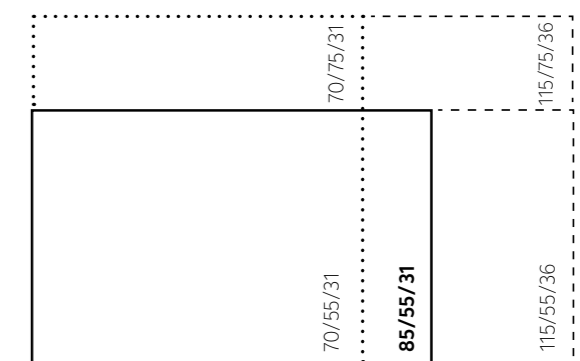

Glasmaten 3-zijdige haarden met prestigebrander.

KALFIRE GP70/75S met NSG

ASSORTIMENT

GP-serie

Glasmaten 3-zijdige haarden met prestigebrander.

KALFIRE GP85/55S

ASSORTIMENT

GP-serie