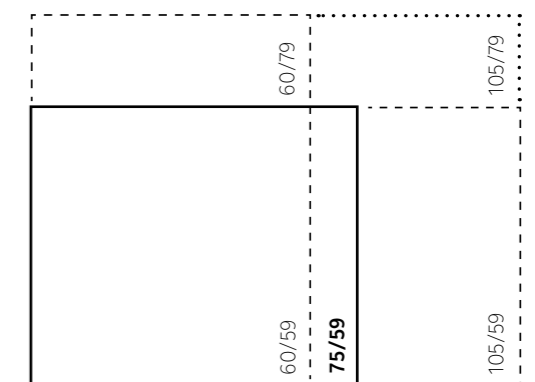

ASSORTIMENT