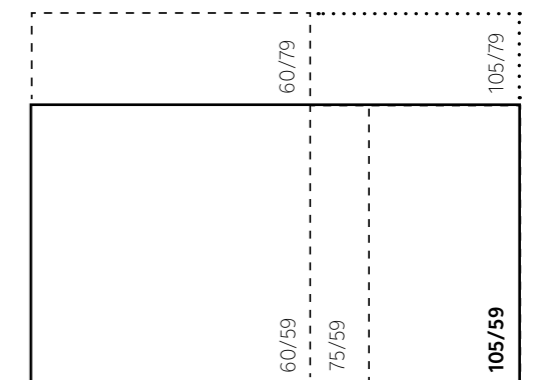

ASSORTIMENT