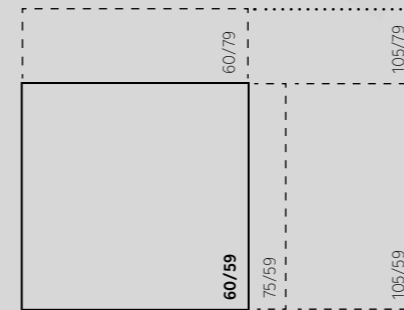

Assortiment

Glasmaten haarden met prestigebrander (GP serie)

Glasmaten haarden met 3D-brander (G serie)

Fronthaard

Hoekhaard

Driezijdige haard

Tunnelhaard

breedte/hoogte/breedte zijglas