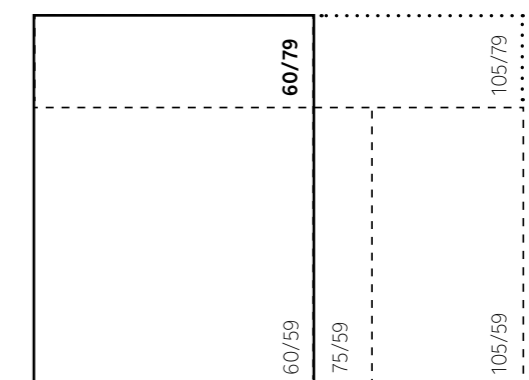

Glasmaten fronthaarden met prestigebrander.