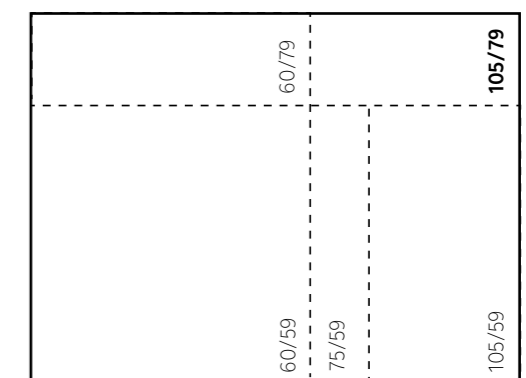

ASSORTIMENT