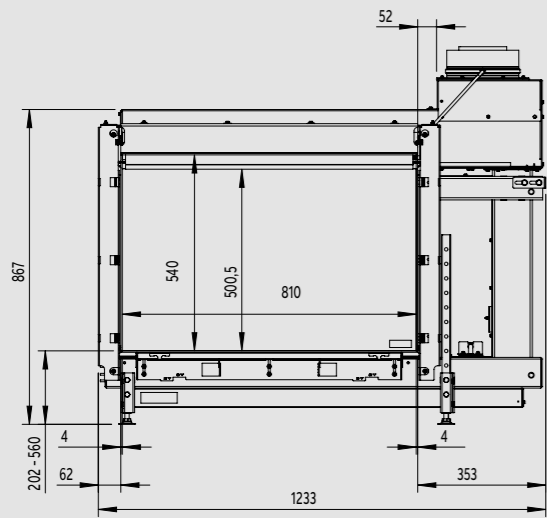

Zijaanzicht

Tunnelhaard/Roomdivider

Kalfire GP serie

Kalfire GP80/54T

pag. 102

Voorzijde

Bovenzijde

Zijaanzicht