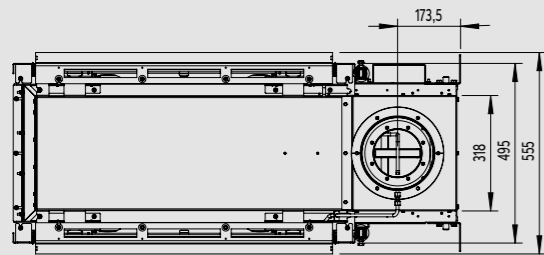

Zijaanzicht

Tunnelhaard/Roomdivider

Kalfire GP serie

Kalfire GP80/54T

pag. 102

Voorzijde

Bovenzijde

Zijaanzicht