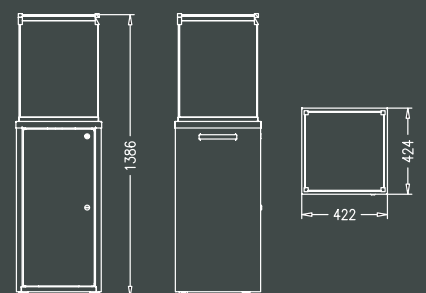

Kleuren

Nero

Wit

Vooraanzicht | Zijaanzicht | Bovenaanzicht