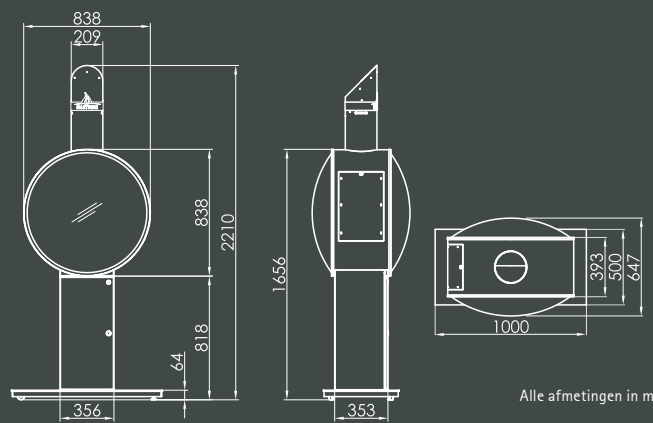

Kleur

Nero

Voorraanzicht | Zijaanzicht | Bovenaanzicht

FUORA G

FUORA K

Alle afmetingen in mm

Technische gegevens

Opstelruimte	Alleen voor gebruik buiten
Gasaansluiting	Genormaliseerd voor butaan/propana gasflessen of 3/8" buis schroefdraad bij aardgas
Veiligheid	Doorstroombeveiliging, vlamcontrole, kantelbeveiliging

Afmetingen / gewicht

Product	Fuora R	Fuora Q	Fuora Q-XL	Fuora G	Fuora K
Afmeting (b x h x d) mm	ø 400 x 1390	422 x 1386 x 424	702 x 1312 x 422	838 x 2.210 x 500	838 x 2.210 x 647
Glasafmetingen (b x h x d) mm	ø 400 x 500	381 x 495 x 381	386 x 496 x 666	ø 827 x 393	ø 827 x 647
Gewicht kg	31	42	38	88	91