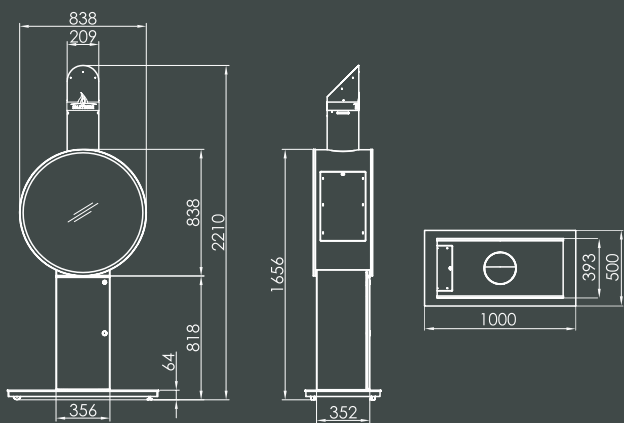

Kleur

Nero

Voorraanzicht | Zijaanzicht | Bovenaanzicht

FUORA G

FUORA K

Alle afmetingen in mm

Technische gegevens

Opstelruimte	Alleen voor gebruik buiten
Gasaansluiting	Genormaliseerd voor butaan/propana gasflessen of 3/8" buis schroefdraad bij aardgas
Veiligheid	Doorstroombeveiliging, vlamcontrole, kantelbeveiliging

Afmetingen / gewicht

Product	Fuora R	Fuora Q	Fuora Q-XL	Fuora G	Fuora K
Afmeting (b x h x d) mm	ø 400 x 1390	422 x 1386 x 424	702 x 1312 x 422	838 x 2.210 x 500	838 x 2.210 x 647
Glasafmetingen (b x h x d) mm	ø 400 x 500	381 x 495 x 381	386 x 496 x 666	ø 827 x 393	ø 827 x 647
Gewicht kg	31	42	38	88	91