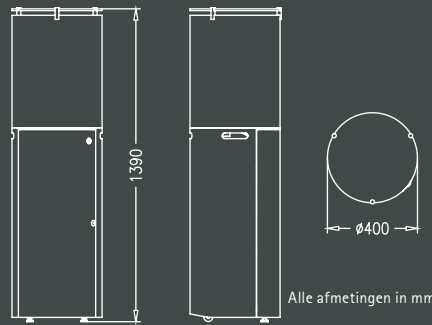

Vooraanzicht | Zijaanzicht | Bovenaanzicht