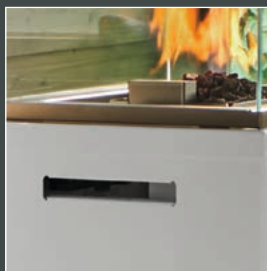

Sokkel met grepen aan de zijkant