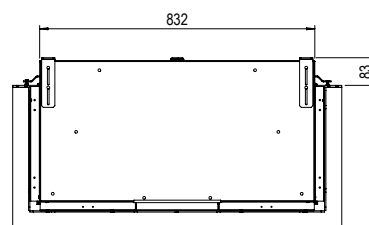

e-Matrix | 800/500 III

Pag. 18