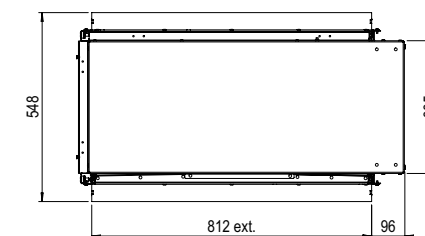

e-Matrix | 800/500 ST

Pag. 22

Voor de e-Matrix serie geldt zolang de voorraad strekt kan de hardkast 32mm lager zijn dan op de tekeningen in deze brochures is aangegeven. Controleer daarom na levering de hoogte van de hardkast, om misverstanden te voorkomen.

De laatste tekeningen van de Faber haarden vind je op de website www.faberfires.com.