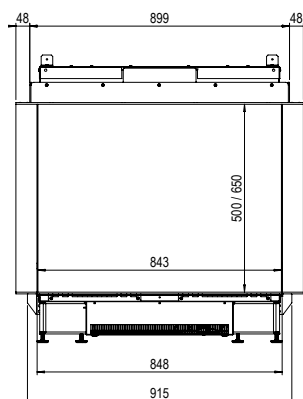

e-Matrix | 800/650 III

Pag. 28