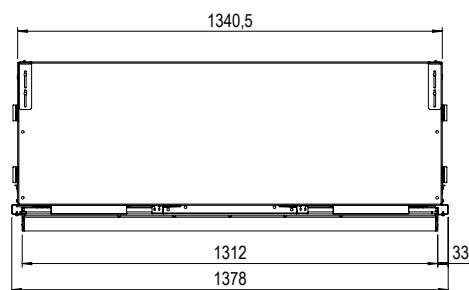

Lijntekeningen

e-Matrix | 1300/400 I

Pag. 32