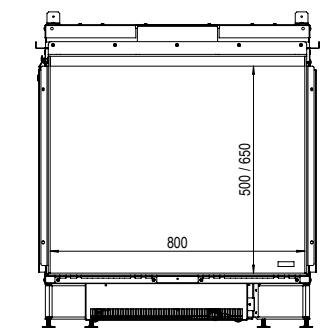

Lijntekeningen

e-Matrix | 800/500 I

Pag. 14