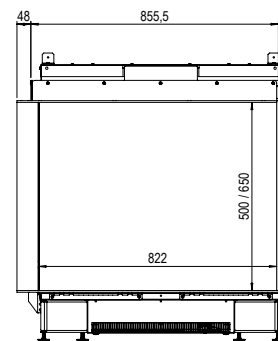

e-Matrix | 800/500 II

Pag. 16