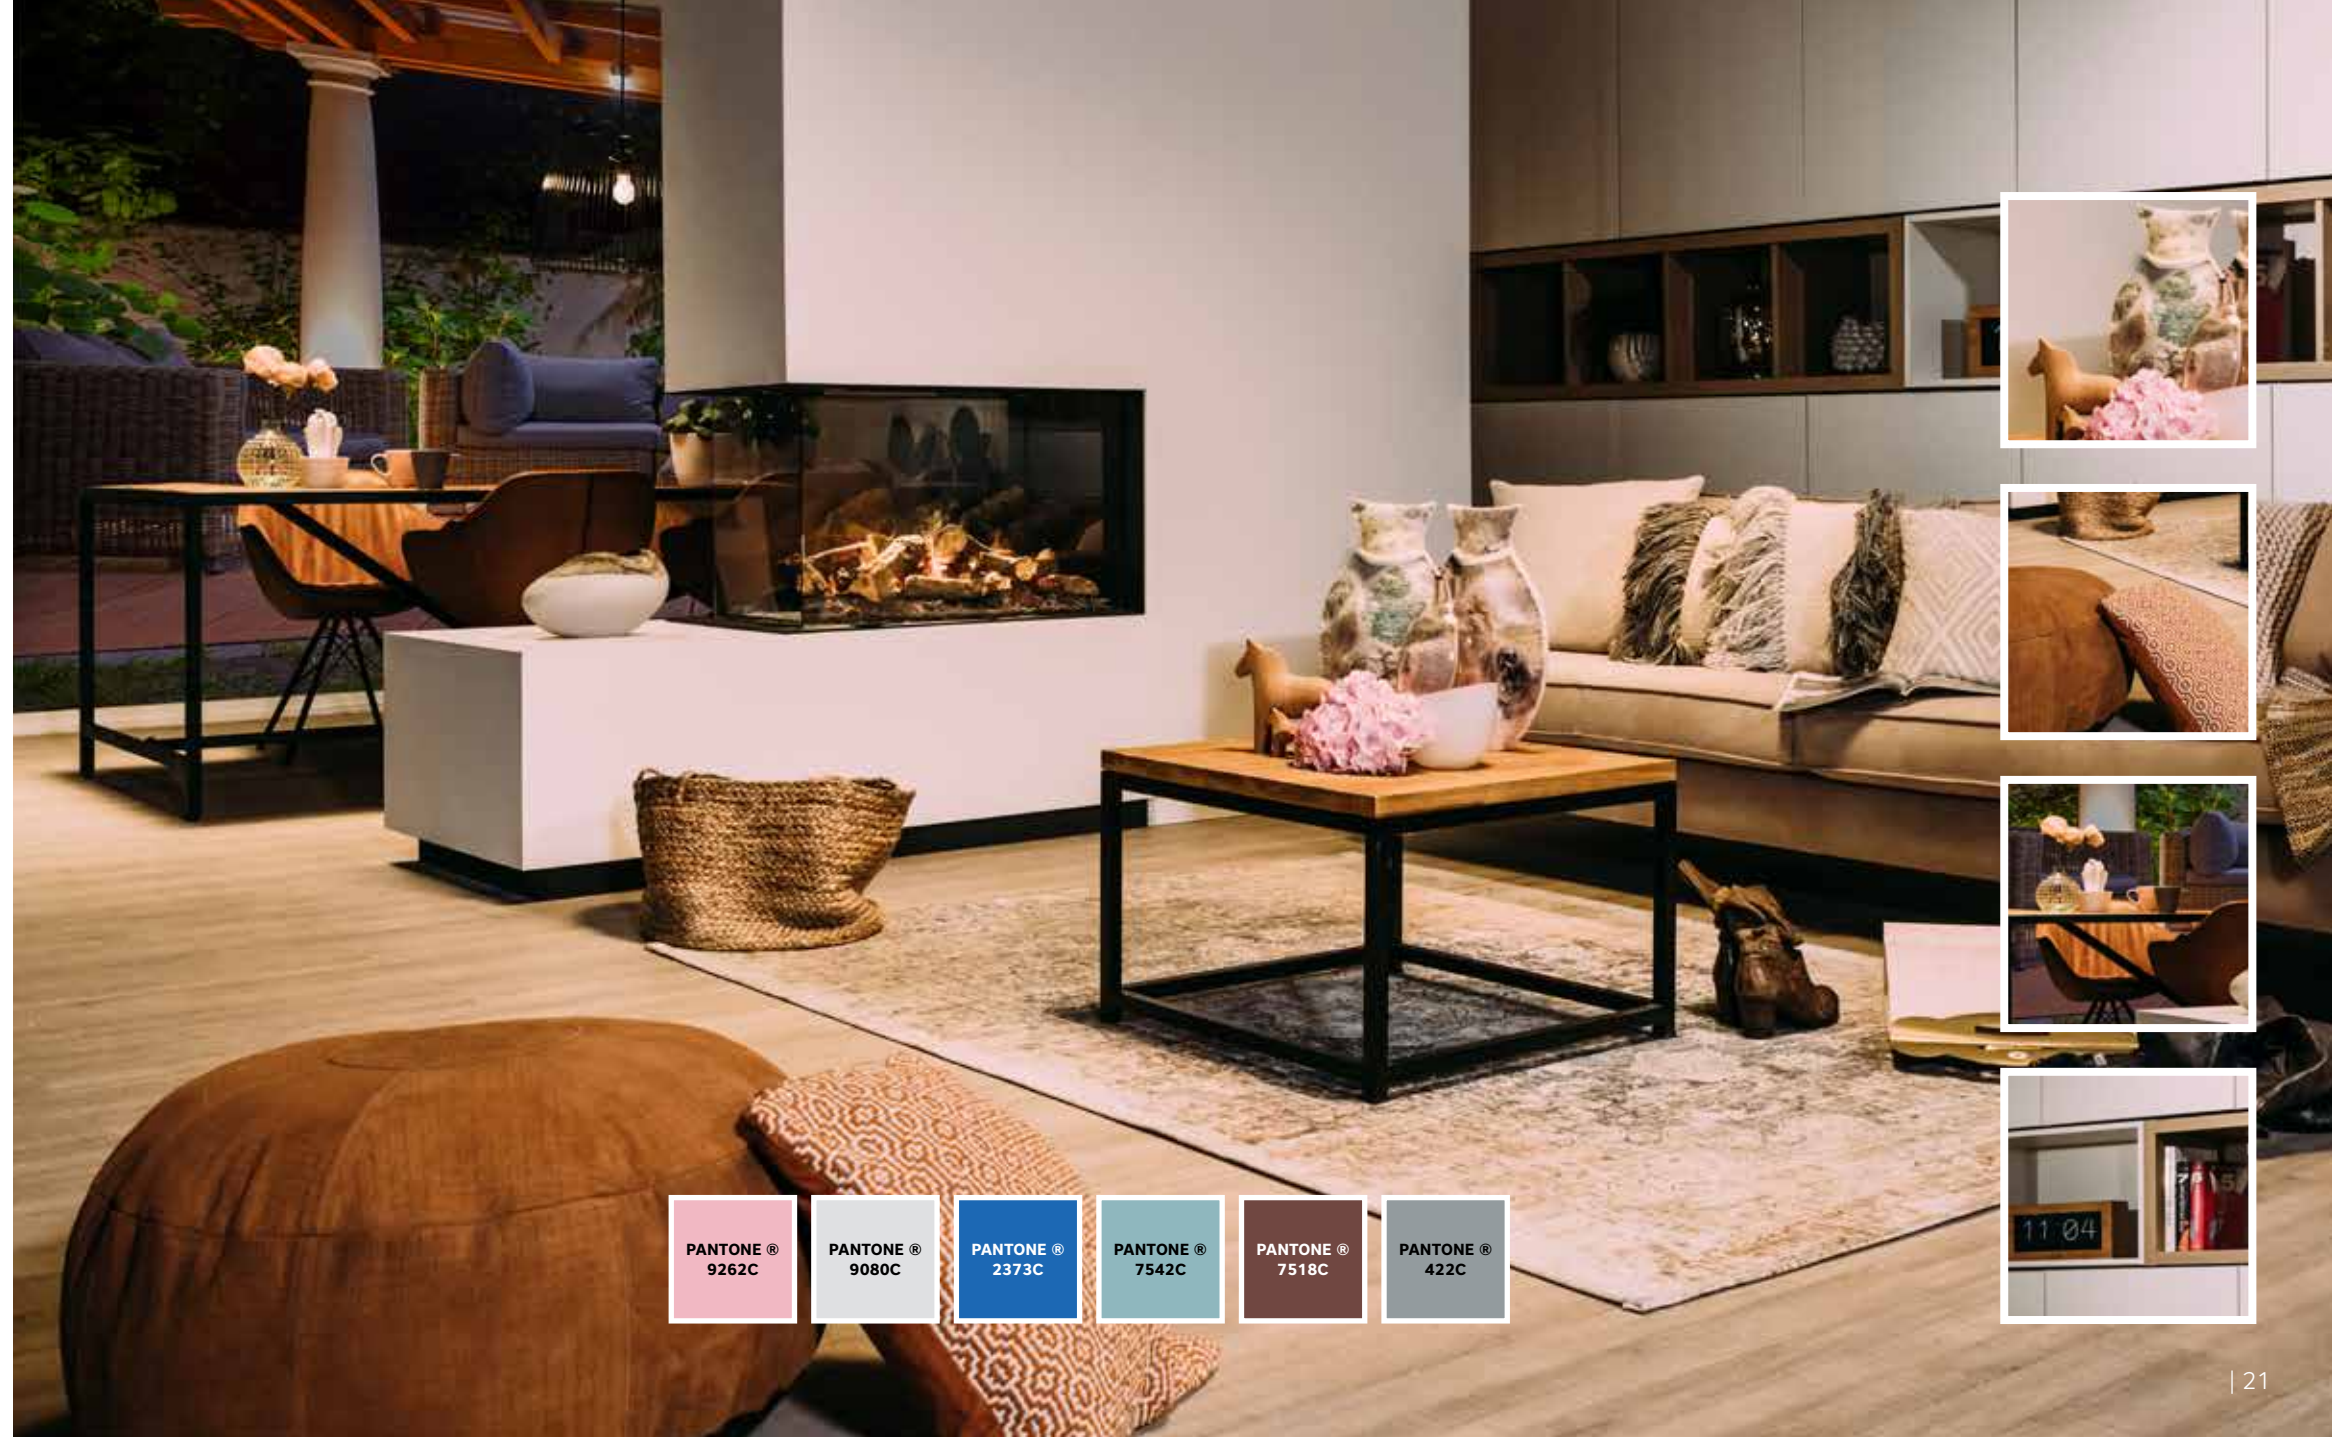

Interieurstijl Delicate Desire

Deze moderne stijl kenmerkt zich als eigentijds met zuivere lijnen en geometrische vormen. Veel licht, met poederachtige kleuren, warm en licht textiel, met aandacht voor de natuur.

e-MatriX | 800/500 RD

Deze haard is verkrijgbaar met een kleine en grote houtset.
Ook verkrijgbaar op gas en (bio-)propan

PANTONE®
9262C

PANTONE®
9080C

PANTONE®
2373C

PANTONE®
7542C

PANTONE®
7518C

PANTONE®
422C