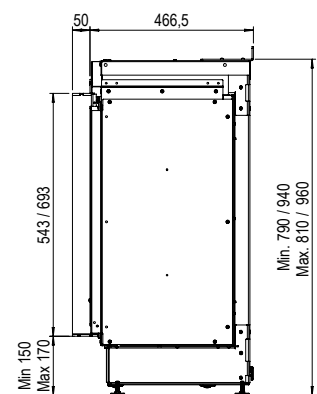

Lijntekeningen

e-Matrix | 800/650 I

Pag. 24