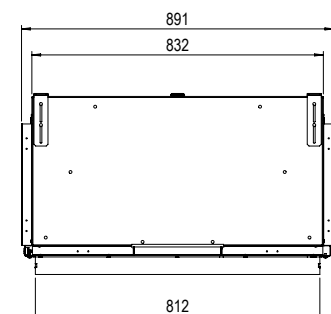

Lijntekeningen

e-Matrix | 800/650 I

Pag. 24