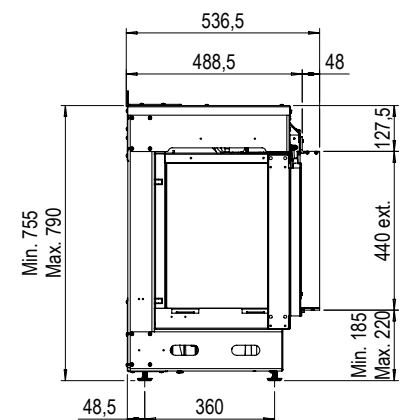

e-Matrix | 1050/400 I

Pag.30