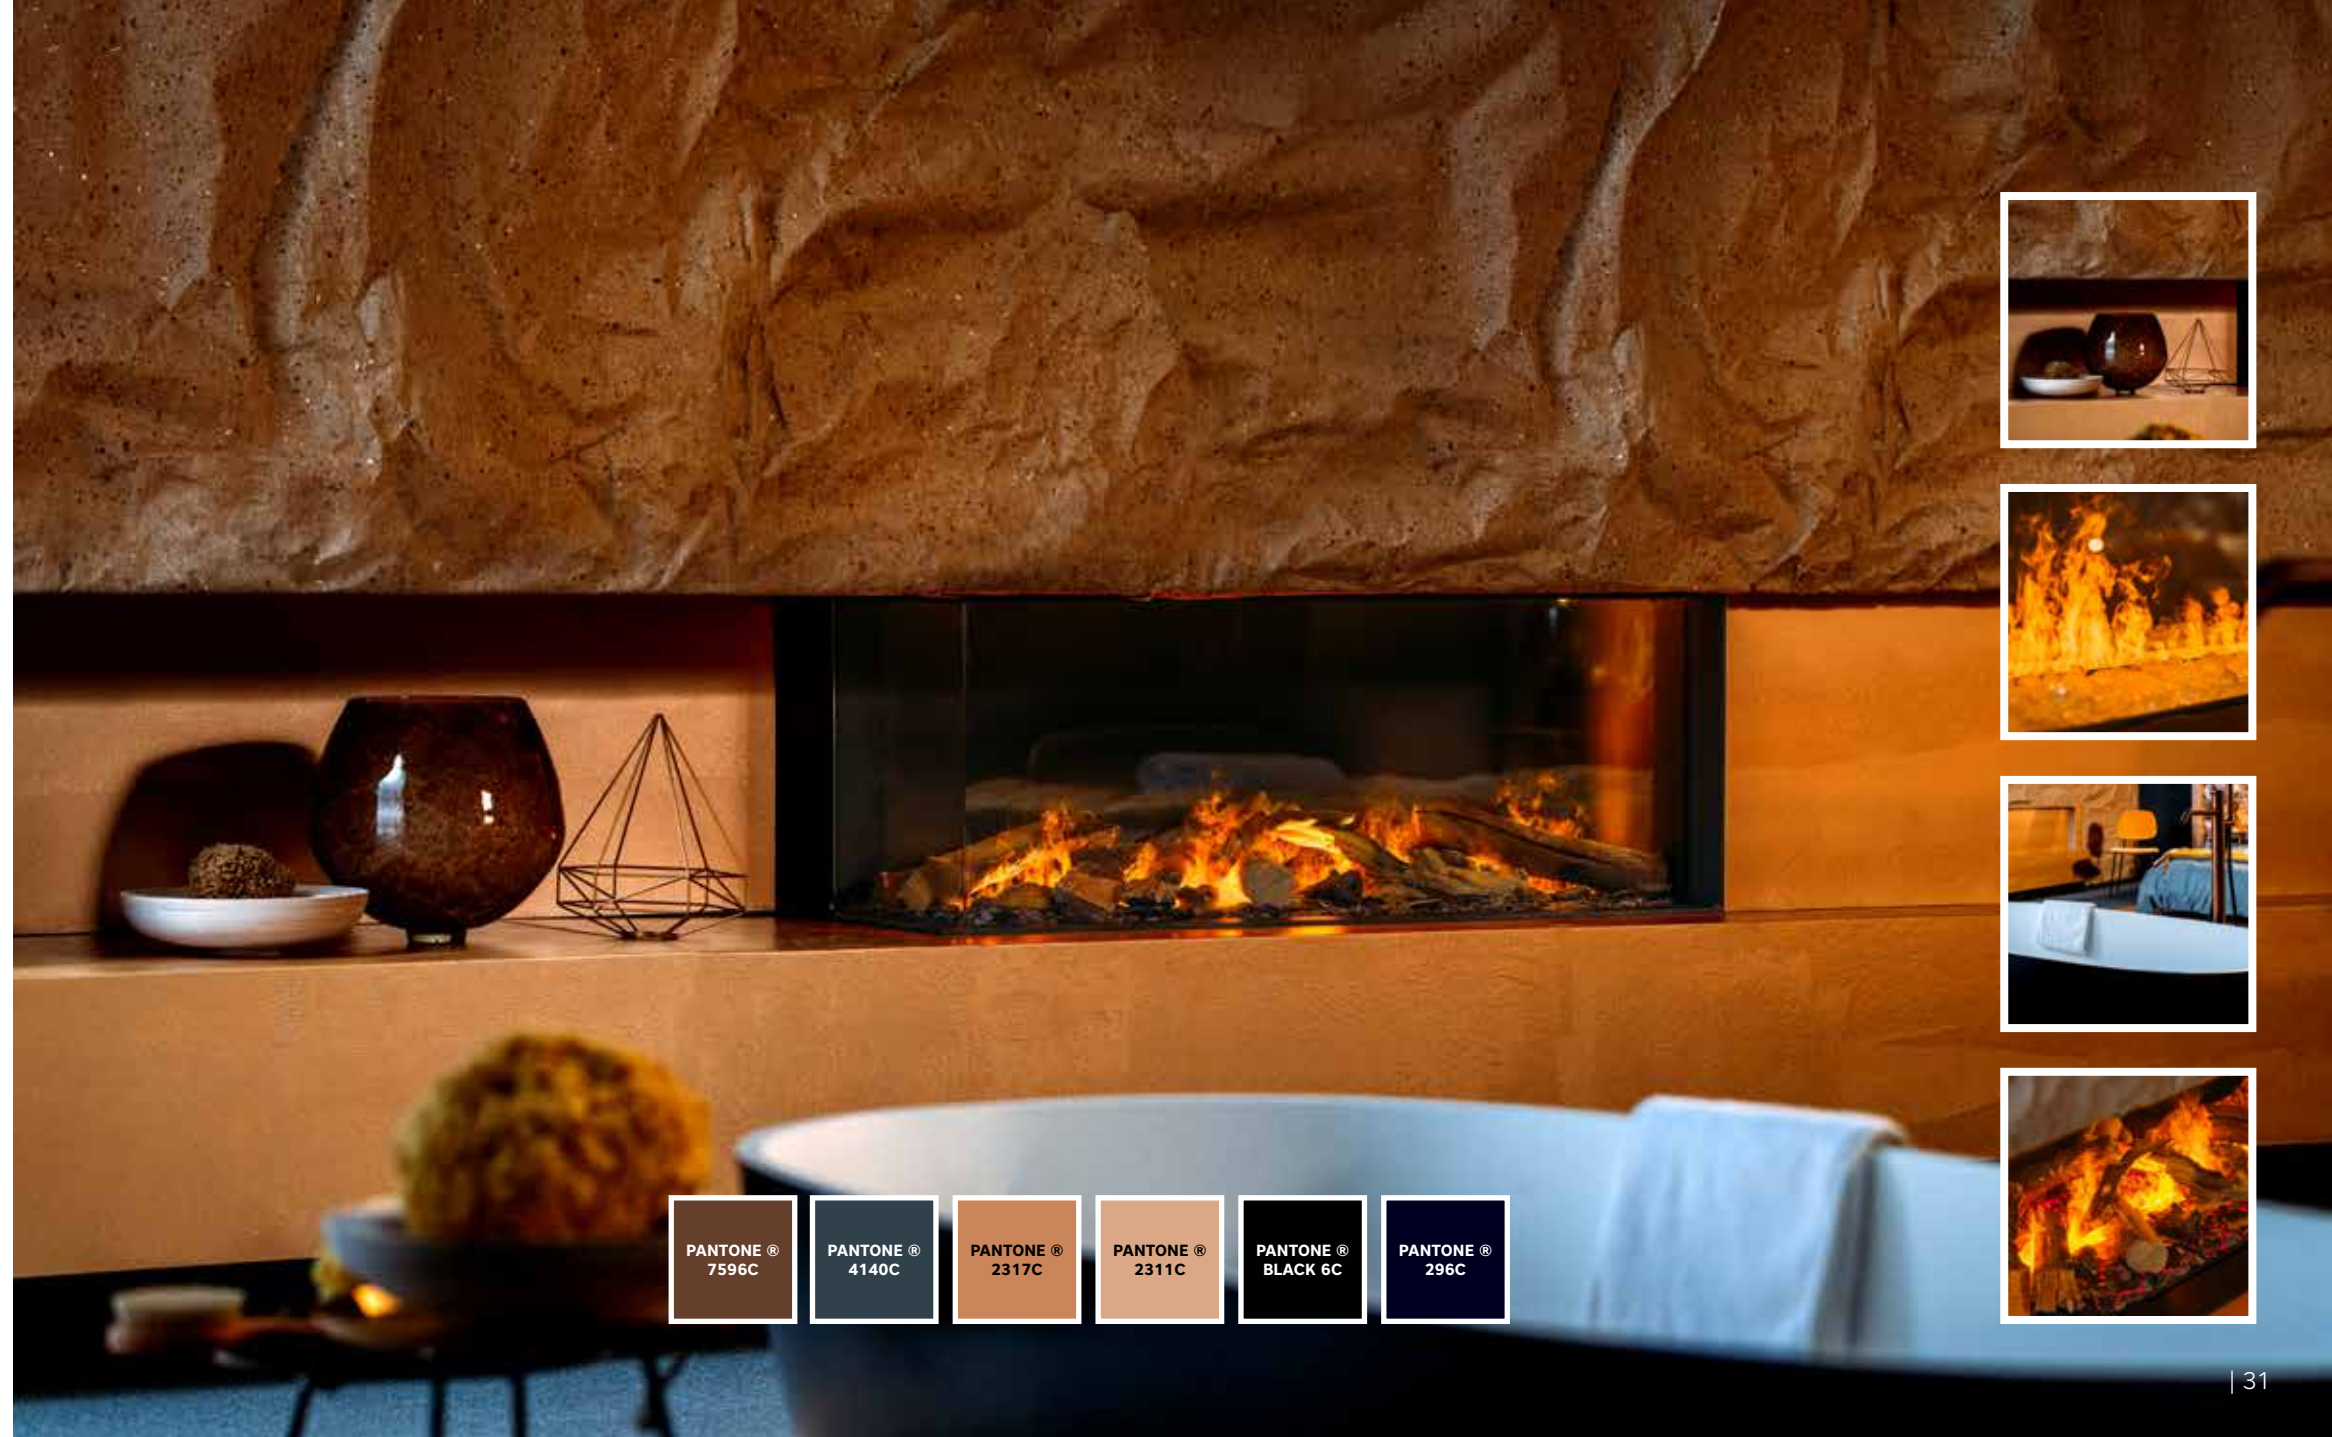

Interieurstijl Brutal Boheme

Deze minimalistische stijl brengt rust en een welzijnsgevoel. Het is een elegant en esthetisch geheel. Met de e-Matrix linear kun je verschillende moods creëren die past bij het interieur.

LINEAR FIRE

e-Matrix | 1050/400

Verkrijgbaar in front-, tweezijdig en driezijdig model
Ook verkrijgbaar op gas en (bio-)propan

PANTONE®
7596C

PANTONE®
4140C

PANTONE®
2317C

PANTONE®
2311C

PANTONE®
BLACK 6C

PANTONE®
296C