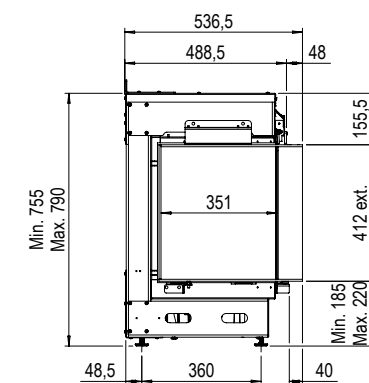

e-Matrix | 1050/400 II

Pag. 30