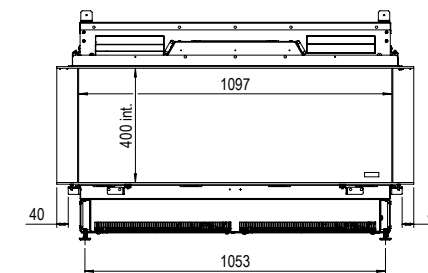

e-Matrix | 1050/400 III

Pag. 30