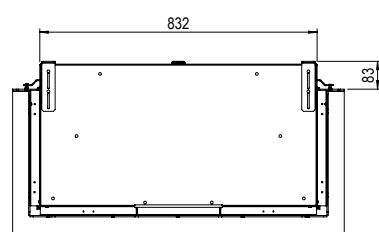

e-Matrix | 800/650 III

Pag. 28