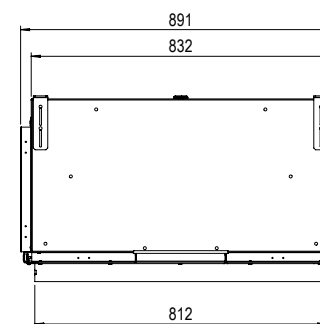

Lijntekeningen

e-Matrix | 800/500 I

Pag. 14