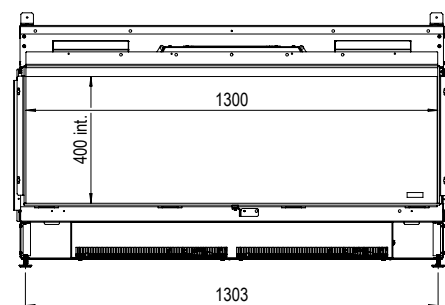

Lijntekeningen

e-Matrix | 1300/400 I

Pag. 32