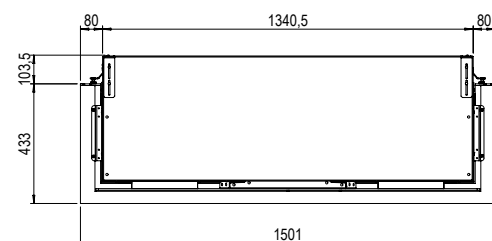

e-Matrix | 1300/400 III

Pag. 32

Teken een droomhaard

in je eigen huis

Metten is weten

Wil je graag exact weten wat de afmetingen van onze inbouwhaarden en kachels zijn? Onze maattekeningen vind je in deze brochure of vind je op onze website www.faberfires.com.

Verder kun je onze haarden terugvinden in de ontwerpprogramma's 'SketchUp', of 'PaletteCad'. Wél zo gemakkelijk om je eigen inspiratie vorm te geven! www.sketchup.nl en www.palettacad.info/ontwerpen/

De Faber dealer, te vinden op www.faberfires.com, helpt je vervolgens graag met de realisatie van jouw ontwerp.