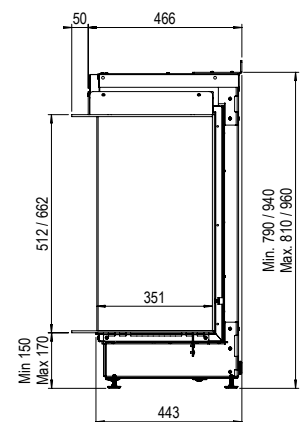

e-Matrix | 800/650 III

Pag. 28