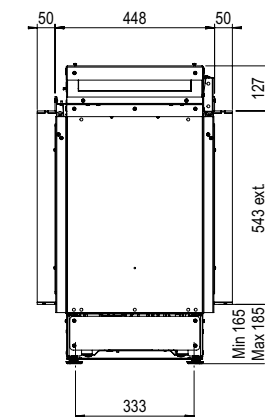

e-Matrix | 800/500 ST

Pag. 22

Voor de e-Matrix serie geldt zolang de voorraad strekt kan de hardkast 32mm lager zijn dan op de tekeningen in deze brochures is aangegeven. Controleer daarom na levering de hoogte van de hardkast, om misverstanden te voorkomen.

De laatste tekeningen van de Faber haarden vind je op de website www.faberfires.com.