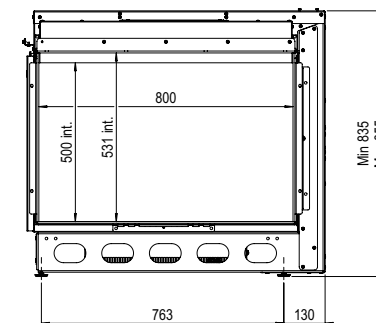

e-Matrix | 800/500 ST

Pag. 22

Voor de e-Matrix serie geldt zolang de voorraad strekt kan de hardkast 32mm lager zijn dan op de tekeningen in deze brochures is aangegeven. Controleer daarom na levering de hoogte van de hardkast, om misverstanden te voorkomen.

De laatste tekeningen van de Faber haarden vind je op de website www.faberfires.com.