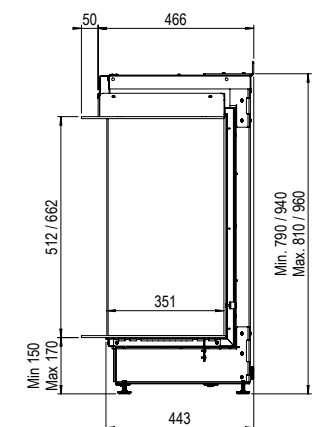

e-Matrix | 800/500 III

Pag. 18