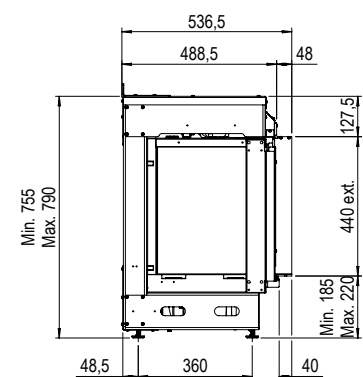

Lijntekeningen

e-Matrix | 1300/400 I

Pag. 32