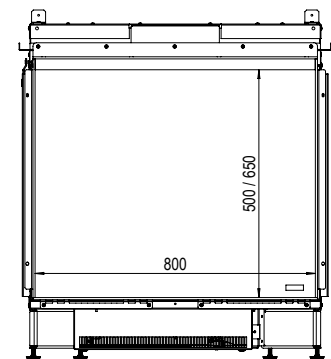

Lijntekeningen

e-Matrix | 800/650 I

Pag. 24