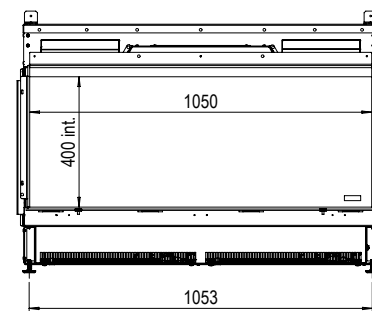

e-Matrix | 1050/400 I

Pag.30