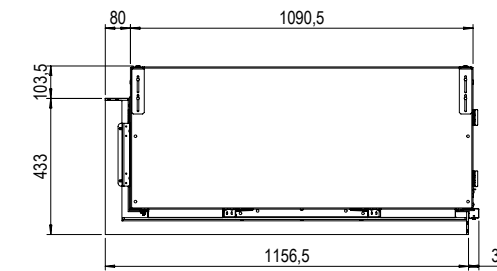

e-Matrix | 1050/400 II

Pag. 30