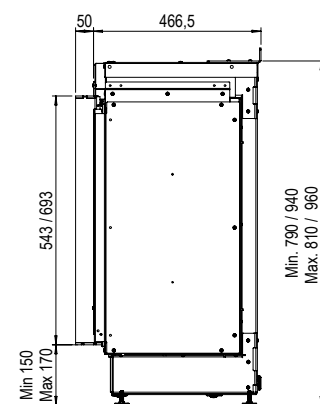

Lijntekeningen

e-Matrix | 800/500 I

Pag. 14