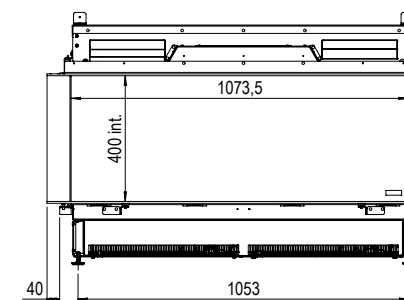

e-Matrix | 1050/400 II

Pag. 30