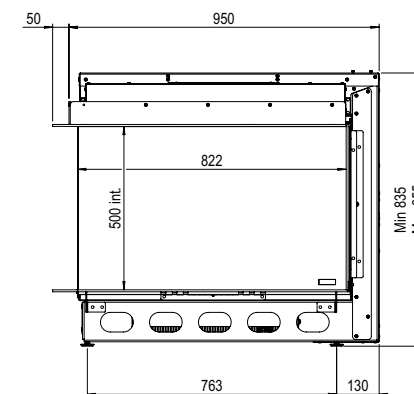

e-Matrix | 800/500 RD

Pag. 20