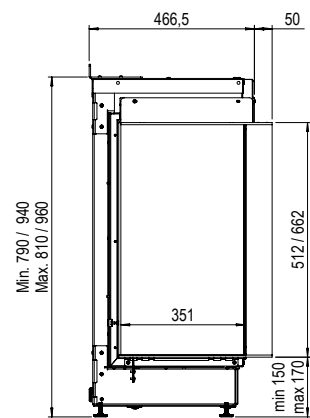

e-Matrix | 800/650 II

Pag. 26