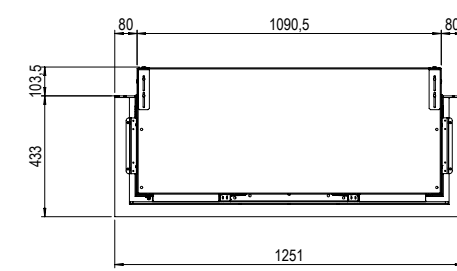

e-Matrix | 1050/400 III

Pag. 30