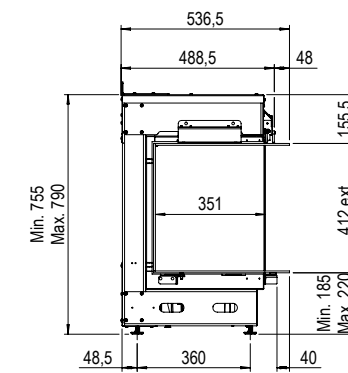

e-Matrix | 1050/400 III

Pag. 30