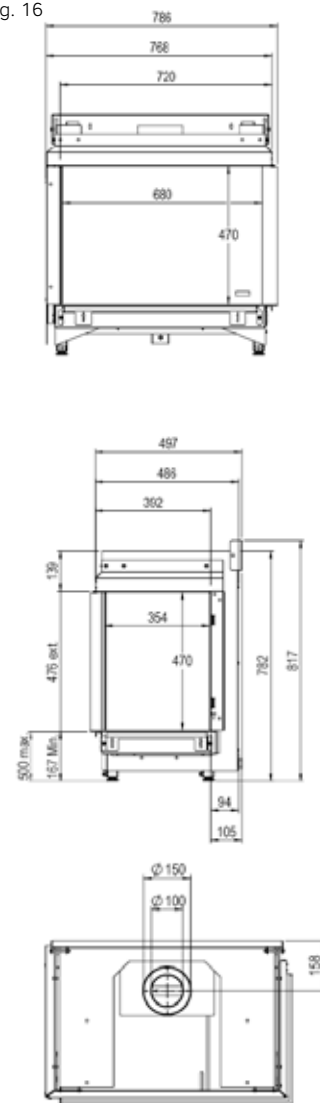

Smart | Duet M

Pag. 16