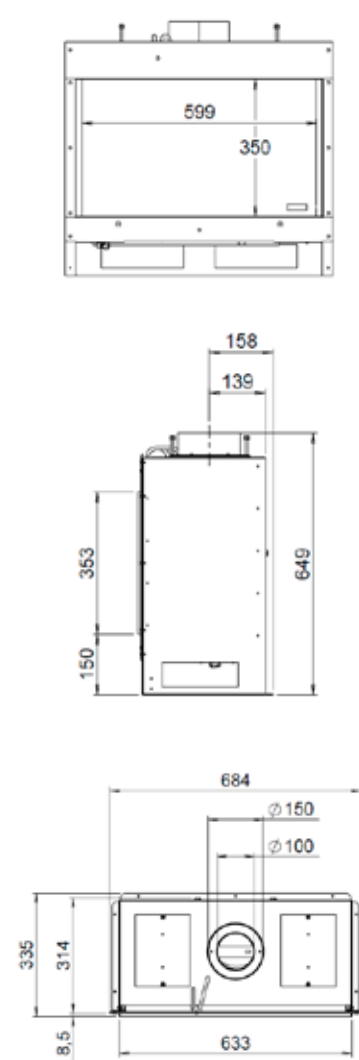

Gas inbouw fires

	Pag.	AFMETINGEN		BRANDER			DECORATIE		
		Buitenmaat BxHxD in mm	Vuurzicht BxHxD in mm	Emberbed burner®	Step burner®	Flat burner®	Houtset	Carrara kiezel	Grijze splitsteen
Fyn 450	10	522 x 772 x 315	448 x 500	●			●	Optie	
Fyn 600	12	684 x 649 x 335	598 x 350	●			●	●	
Smart Relaxed L	14	1143 x 709 x 382	977 x 430			●	●		
Smart Duet M	16	786 x 817 x 515	680 x 470 x 354			●	●		
Smart Duet L	16	1095 x 834 x 492	994 x 393 x 331			●	●		
Smart Triple M	18	795 x 818 x 515	692 x 470 x 354			●	●		
Smart Triple L	18	1105 x 834 x 492	1002 x 393 x 331			●	●		
Premium Respect OC	20	1104 x 1110 x 427	1004 x 395 x 338		●		●	Optie	Optie
Premium Aspect ST L	22	1444 x 887 x 440	992 x 390		●		●	Optie	Optie
Premium Aspect ST XL	22	1745 x 887 x 490	1293 x 390		●		●	Optie	Optie
Premium Aspect RD L	24	440 x 887 x 1456	336 x 390 x 1004		●		●	Optie	Optie
Premium Aspect RD XL	24	490 x 887 x 1756	378 x 390 x 1304		●		●	Optie	Optie

De opties per haard geven een meerprijs.

Lijntekeningen

Fyn 450

Pag. 10

Fyn 600

Pag. 12

Smart | Relaxed L

Pag. 14