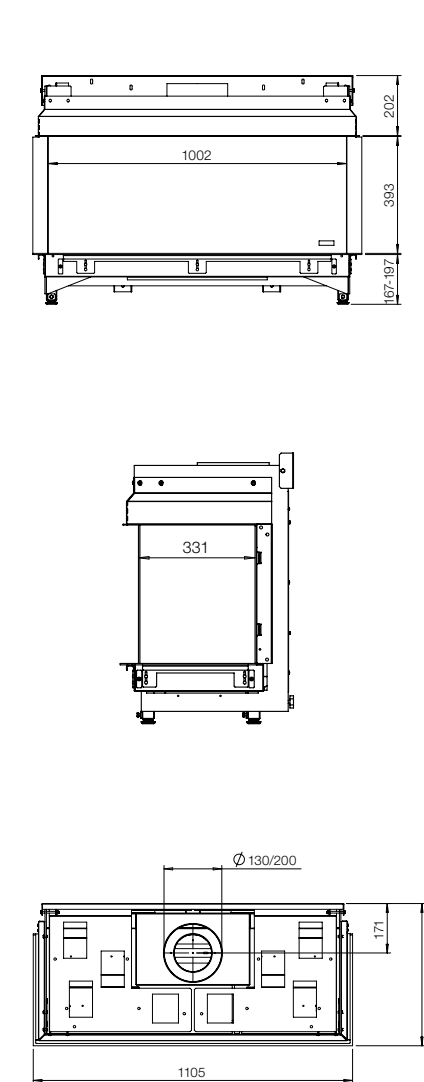

Smart | Triple L

Pag. 18