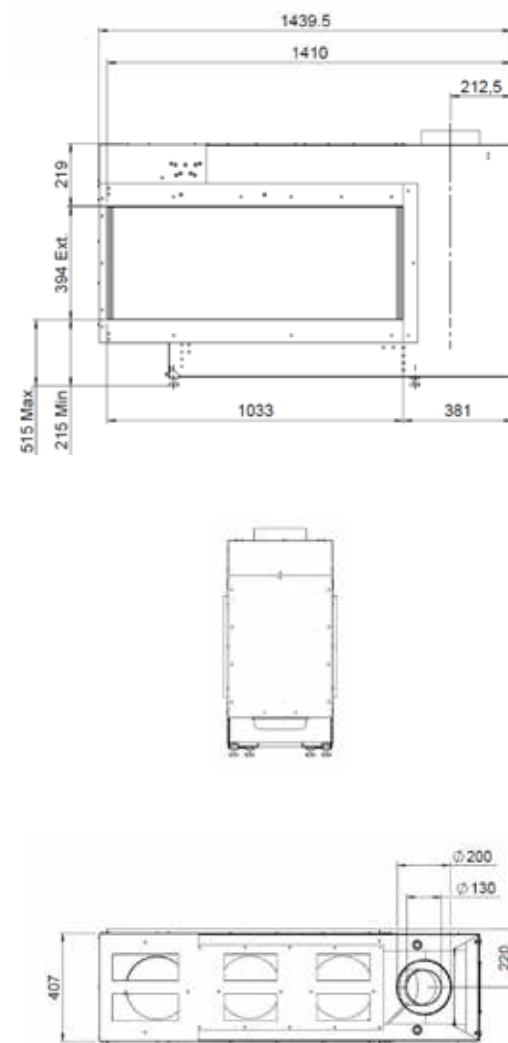

Gas inbouw fires

	Pag.	AFMETINGEN		BRANDER			DECORATIE		
		Buitenmaat BxHxD in mm	Vuurzicht BxHxD in mm	Emberbed burner®	Step burner®	Flat burner®	Houtset	Carrara kiezel	Grijze splitsteen
Fyn 450	10	522 x 772 x 315	448 x 500	●			●	Optie	
Fyn 600	12	684 x 649 x 335	598 x 350	●			●	●	
Smart Relaxed L	14	1143 x 709 x 382	977 x 430			●	●		
Smart Duet M	16	786 x 817 x 515	680 x 470 x 354			●	●		
Smart Duet L	16	1095 x 834 x 492	994 x 393 x 331			●	●		
Smart Triple M	18	795 x 818 x 515	692 x 470 x 354			●	●		
Smart Triple L	18	1105 x 834 x 492	1002 x 393 x 331			●	●		
Premium Respect OC	20	1104 x 1110 x 427	1004 x 395 x 338		●		●	Optie	Optie
Premium Aspect ST L	22	1444 x 887 x 440	992 x 390		●		●	Optie	Optie
Premium Aspect ST XL	22	1745 x 887 x 490	1293 x 390		●		●	Optie	Optie
Premium Aspect RD L	24	440 x 887 x 1456	336 x 390 x 1004		●		●	Optie	Optie
Premium Aspect RD XL	24	490 x 887 x 1756	378 x 390 x 1304		●		●	Optie	Optie

Lijntekeningen

Premium | Respect OC

Pag. 20

Premium | Aspect ST L

Pag. 22

Premium | Aspect ST XL

Pag. 22

Premium | Aspect RD L

Pag. 24

Premium | Aspect RD XL

. 24

Teken een droomhaard

in je eigen huis

Meten is weten

Wil je graag exact weten wat de afmetingen van onze inbouwhaarden en kachels zijn? Onze maattekeningen vind je in deze brochure of vind je op onze website www.faberfires.com.