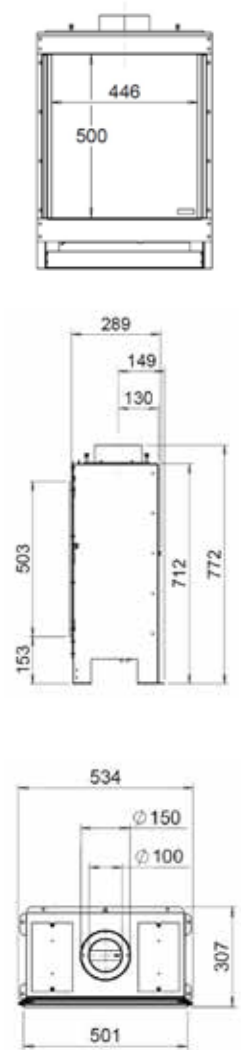

Lijntekeningen

Fyn 450

Pag. 10