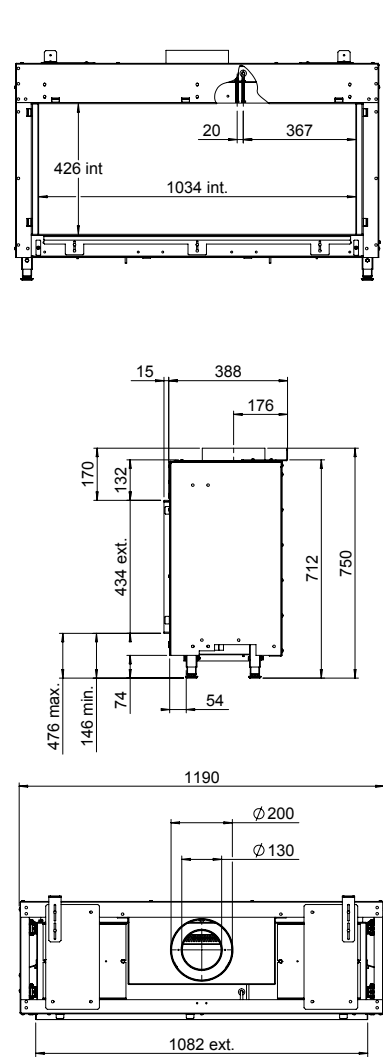

Smart | Relaxed L

Pag. 14