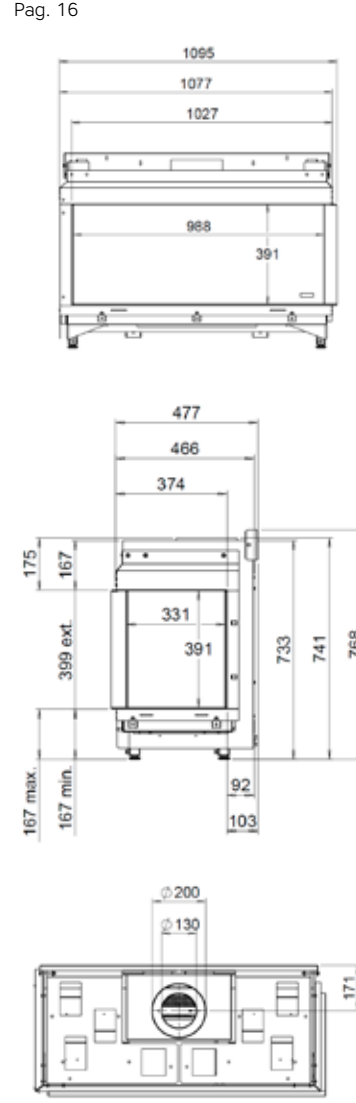

Smart | Duet L

Pag. 16