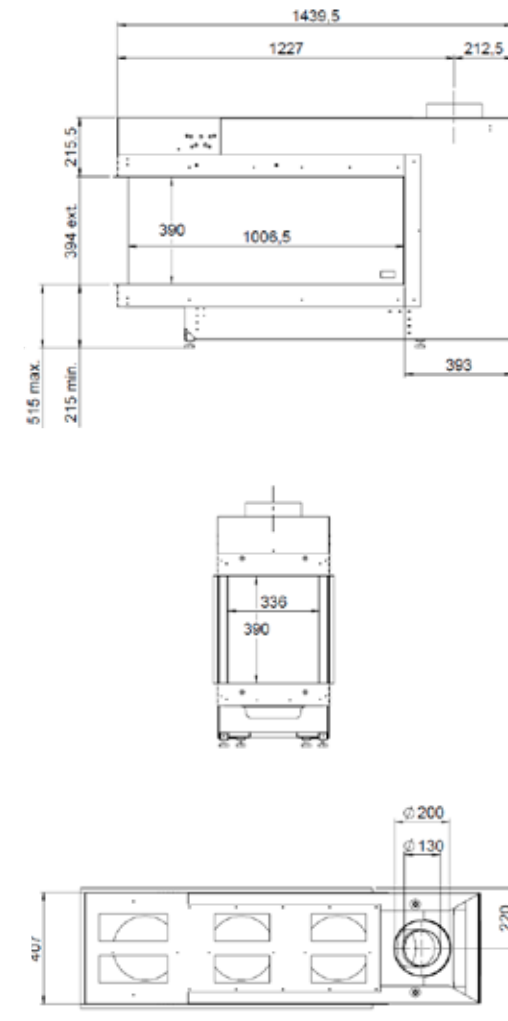

Gas inbouw fires

	Pag.	AFMETINGEN		BRANDER			DECORATIE		
		Buitenmaat BxHxD in mm	Vuurzicht BxHxD in mm	Emberbed burner®	Step burner®	Flat burner®	Houtset	Carrara kiezel	Grijze splitsteen
Fyn 450	10	522 x 772 x 315	448 x 500	●			●	Optie	
Fyn 600	12	684 x 649 x 335	598 x 350	●			●	●	
Smart Relaxed L	14	1143 x 709 x 382	977 x 430			●	●		
Smart Duet M	16	786 x 817 x 515	680 x 470 x 354			●	●		
Smart Duet L	16	1095 x 834 x 492	994 x 393 x 331			●	●		
Smart Triple M	18	795 x 818 x 515	692 x 470 x 354			●	●		
Smart Triple L	18	1105 x 834 x 492	1002 x 393 x 331			●	●		
Premium Respect OC	20	1104 x 1110 x 427	1004 x 395 x 338		●		●	Optie	Optie
Premium Aspect ST L	22	1444 x 887 x 440	992 x 390		●		●	Optie	Optie
Premium Aspect ST XL	22	1745 x 887 x 490	1293 x 390		●		●	Optie	Optie
Premium Aspect RD L	24	440 x 887 x 1456	336 x 390 x 1004		●		●	Optie	Optie
Premium Aspect RD XL	24	490 x 887 x 1756	378 x 390 x 1304		●		●	Optie	Optie

Lijntekeningen

Premium | Respect OC

Pag. 20

Premium | Aspect ST L

Pag. 22

Premium | Aspect ST XL

Pag. 22

Premium | Aspect RD L

Pag. 24

Premium | Aspect RD XL

. 24

Teken een droomhaard

in je eigen huis

Meten is weten

Wil je graag exact weten wat de afmetingen van onze inbouwhaarden en kachels zijn? Onze maattekeningen vind je in deze brochure of vind je op onze website www.faberfires.com.