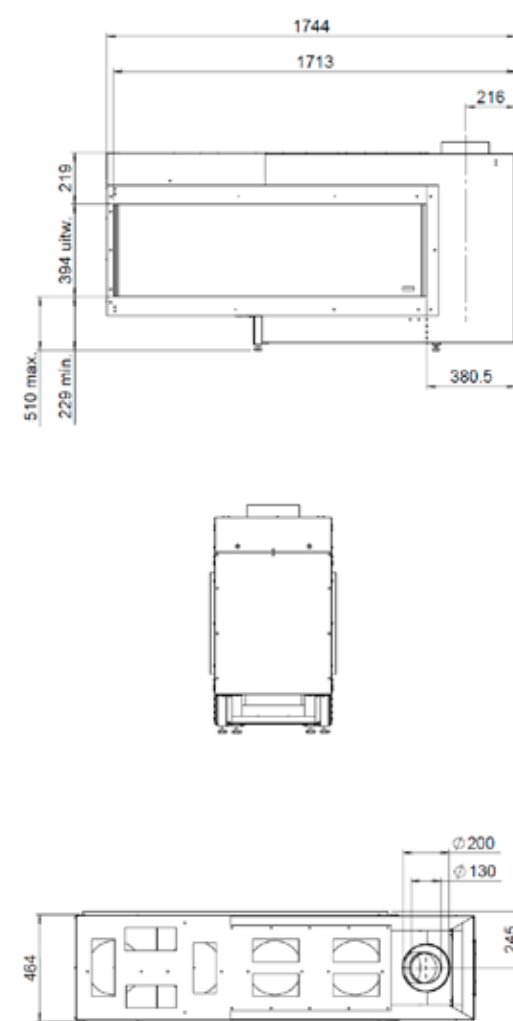

Gas inbouw fires

	Pag.	AFMETINGEN		BRANDER			DECORATIE		
		Buitenmaat BxHxD in mm	Vuurzicht BxHxD in mm	Emberbed burner®	Step burner®	Flat burner®	Houtset	Carrara kiezel	Grijze splitsteen
Fyn 450	10	522 x 772 x 315	448 x 500	●			●	Optie	
Fyn 600	12	684 x 649 x 335	598 x 350	●			●	●	
Smart Relaxed L	14	1143 x 709 x 382	977 x 430			●	●		
Smart Duet M	16	786 x 817 x 515	680 x 470 x 354			●	●		
Smart Duet L	16	1095 x 834 x 492	994 x 393 x 331			●	●		
Smart Triple M	18	795 x 818 x 515	692 x 470 x 354			●	●		
Smart Triple L	18	1105 x 834 x 492	1002 x 393 x 331			●	●		
Premium Respect OC	20	1104 x 1110 x 427	1004 x 395 x 338		●		●	Optie	Optie
Premium Aspect ST L	22	1444 x 887 x 440	992 x 390		●		●	Optie	Optie
Premium Aspect ST XL	22	1745 x 887 x 490	1293 x 390		●		●	Optie	Optie
Premium Aspect RD L	24	440 x 887 x 1456	336 x 390 x 1004		●		●	Optie	Optie
Premium Aspect RD XL	24	490 x 887 x 1756	378 x 390 x 1304		●		●	Optie	Optie

Lijntekeningen

Premium | Respect OC

Pag. 20

Premium | Aspect ST L

Pag. 22

Premium | Aspect ST XL

Pag. 22

Premium | Aspect RD L

Pag. 24

Premium | Aspect RD XL

. 24

Teken een droomhaard

in je eigen huis

Meten is weten

Wil je graag exact weten wat de afmetingen van onze inbouwhaarden en kachels zijn? Onze maattekeningen vind je in deze brochure of vind je op onze website www.faberfires.com.