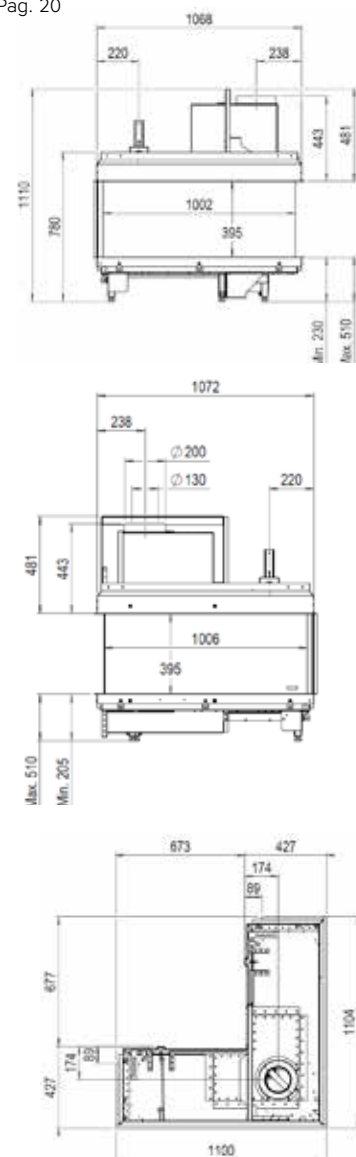

Lijntekeningen

Premium | Respect OC

Pag. 20