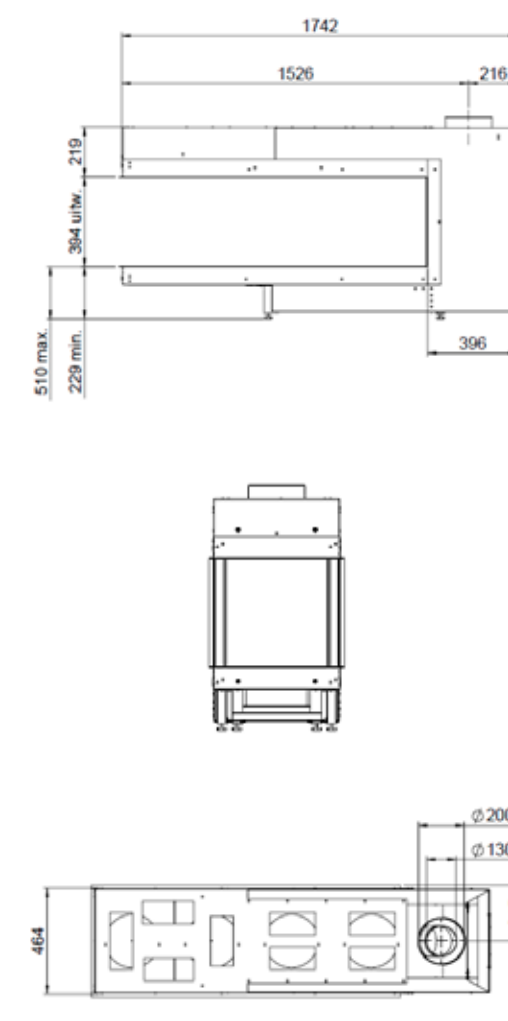

Gas inbouw fires

	Pag.	AFMETINGEN		BRANDER			DECORATIE		
		Buitenmaat BxHxD in mm	Vuurzicht BxHxD in mm	Emberbed burner®	Step burner®	Flat burner®	Houtset	Carrara kiezel	Grijze splitsteen
Fyn 450	10	522 x 772 x 315	448 x 500	●			●	Optie	
Fyn 600	12	684 x 649 x 335	598 x 350	●			●	●	
Smart Relaxed L	14	1143 x 709 x 382	977 x 430			●	●		
Smart Duet M	16	786 x 817 x 515	680 x 470 x 354			●	●		
Smart Duet L	16	1095 x 834 x 492	994 x 393 x 331			●	●		
Smart Triple M	18	795 x 818 x 515	692 x 470 x 354			●	●		
Smart Triple L	18	1105 x 834 x 492	1002 x 393 x 331			●	●		
Premium Respect OC	20	1104 x 1110 x 427	1004 x 395 x 338		●		●	Optie	Optie
Premium Aspect ST L	22	1444 x 887 x 440	992 x 390		●		●	Optie	Optie
Premium Aspect ST XL	22	1745 x 887 x 490	1293 x 390		●		●	Optie	Optie
Premium Aspect RD L	24	440 x 887 x 1456	336 x 390 x 1004		●		●	Optie	Optie
Premium Aspect RD XL	24	490 x 887 x 1756	378 x 390 x 1304		●		●	Optie	Optie

Lijntekeningen

Premium | Respect OC

Pag. 20

Premium | Aspect ST L

Pag. 22

Premium | Aspect ST XL

Pag. 22

Premium | Aspect RD L

Pag. 24

Premium | Aspect RD XL

. 24

Teken een droomhaard

in je eigen huis

Meten is weten

Wil je graag exact weten wat de afmetingen van onze inbouwhaarden en kachels zijn? Onze maattekeningen vind je in deze brochure of vind je op onze website www.faberfires.com.