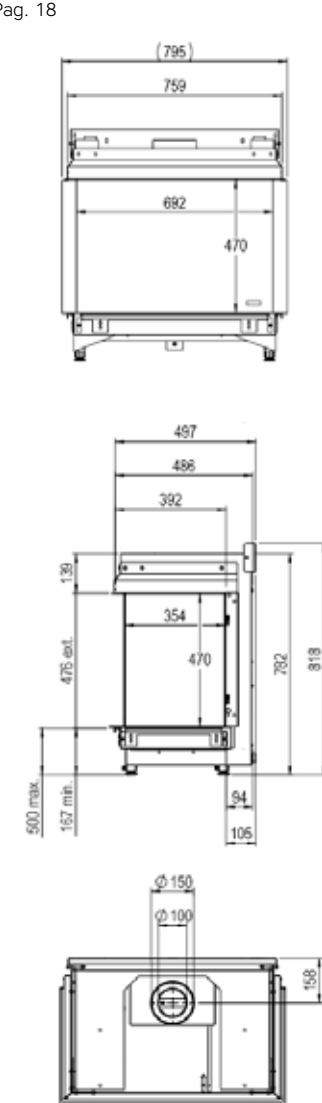

Smart | Triple M

Pag. 18