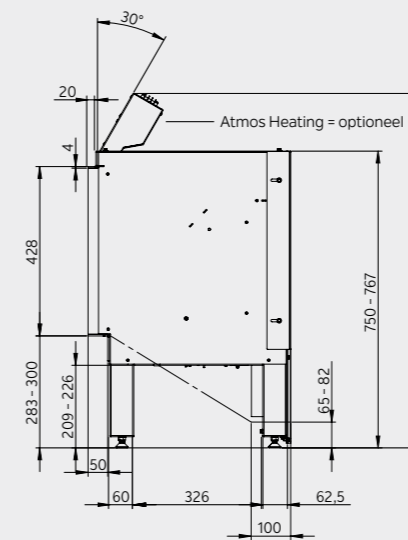

E-one remote

Voor aanzicht

Bovenaanzicht

Zijaanzicht

Voor aanzicht

Bovenaanzicht

Zijaanzicht

KALFIRE
FIREPLACES