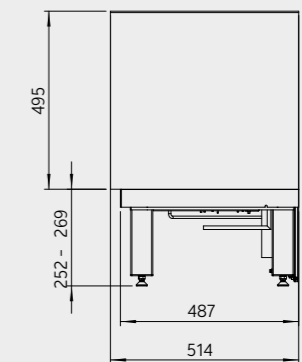

E-one remote

Voor aanzicht

Bovenaanzicht

Zijaanzicht

Voor aanzicht

Bovenaanzicht

Zijaanzicht

KALFIRE
FIREPLACES