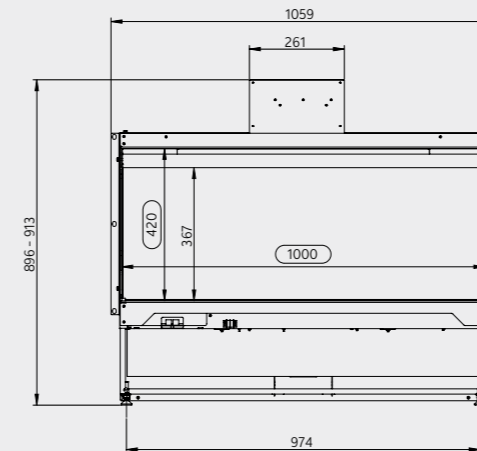

Voor aanzicht

Bovenaanzicht