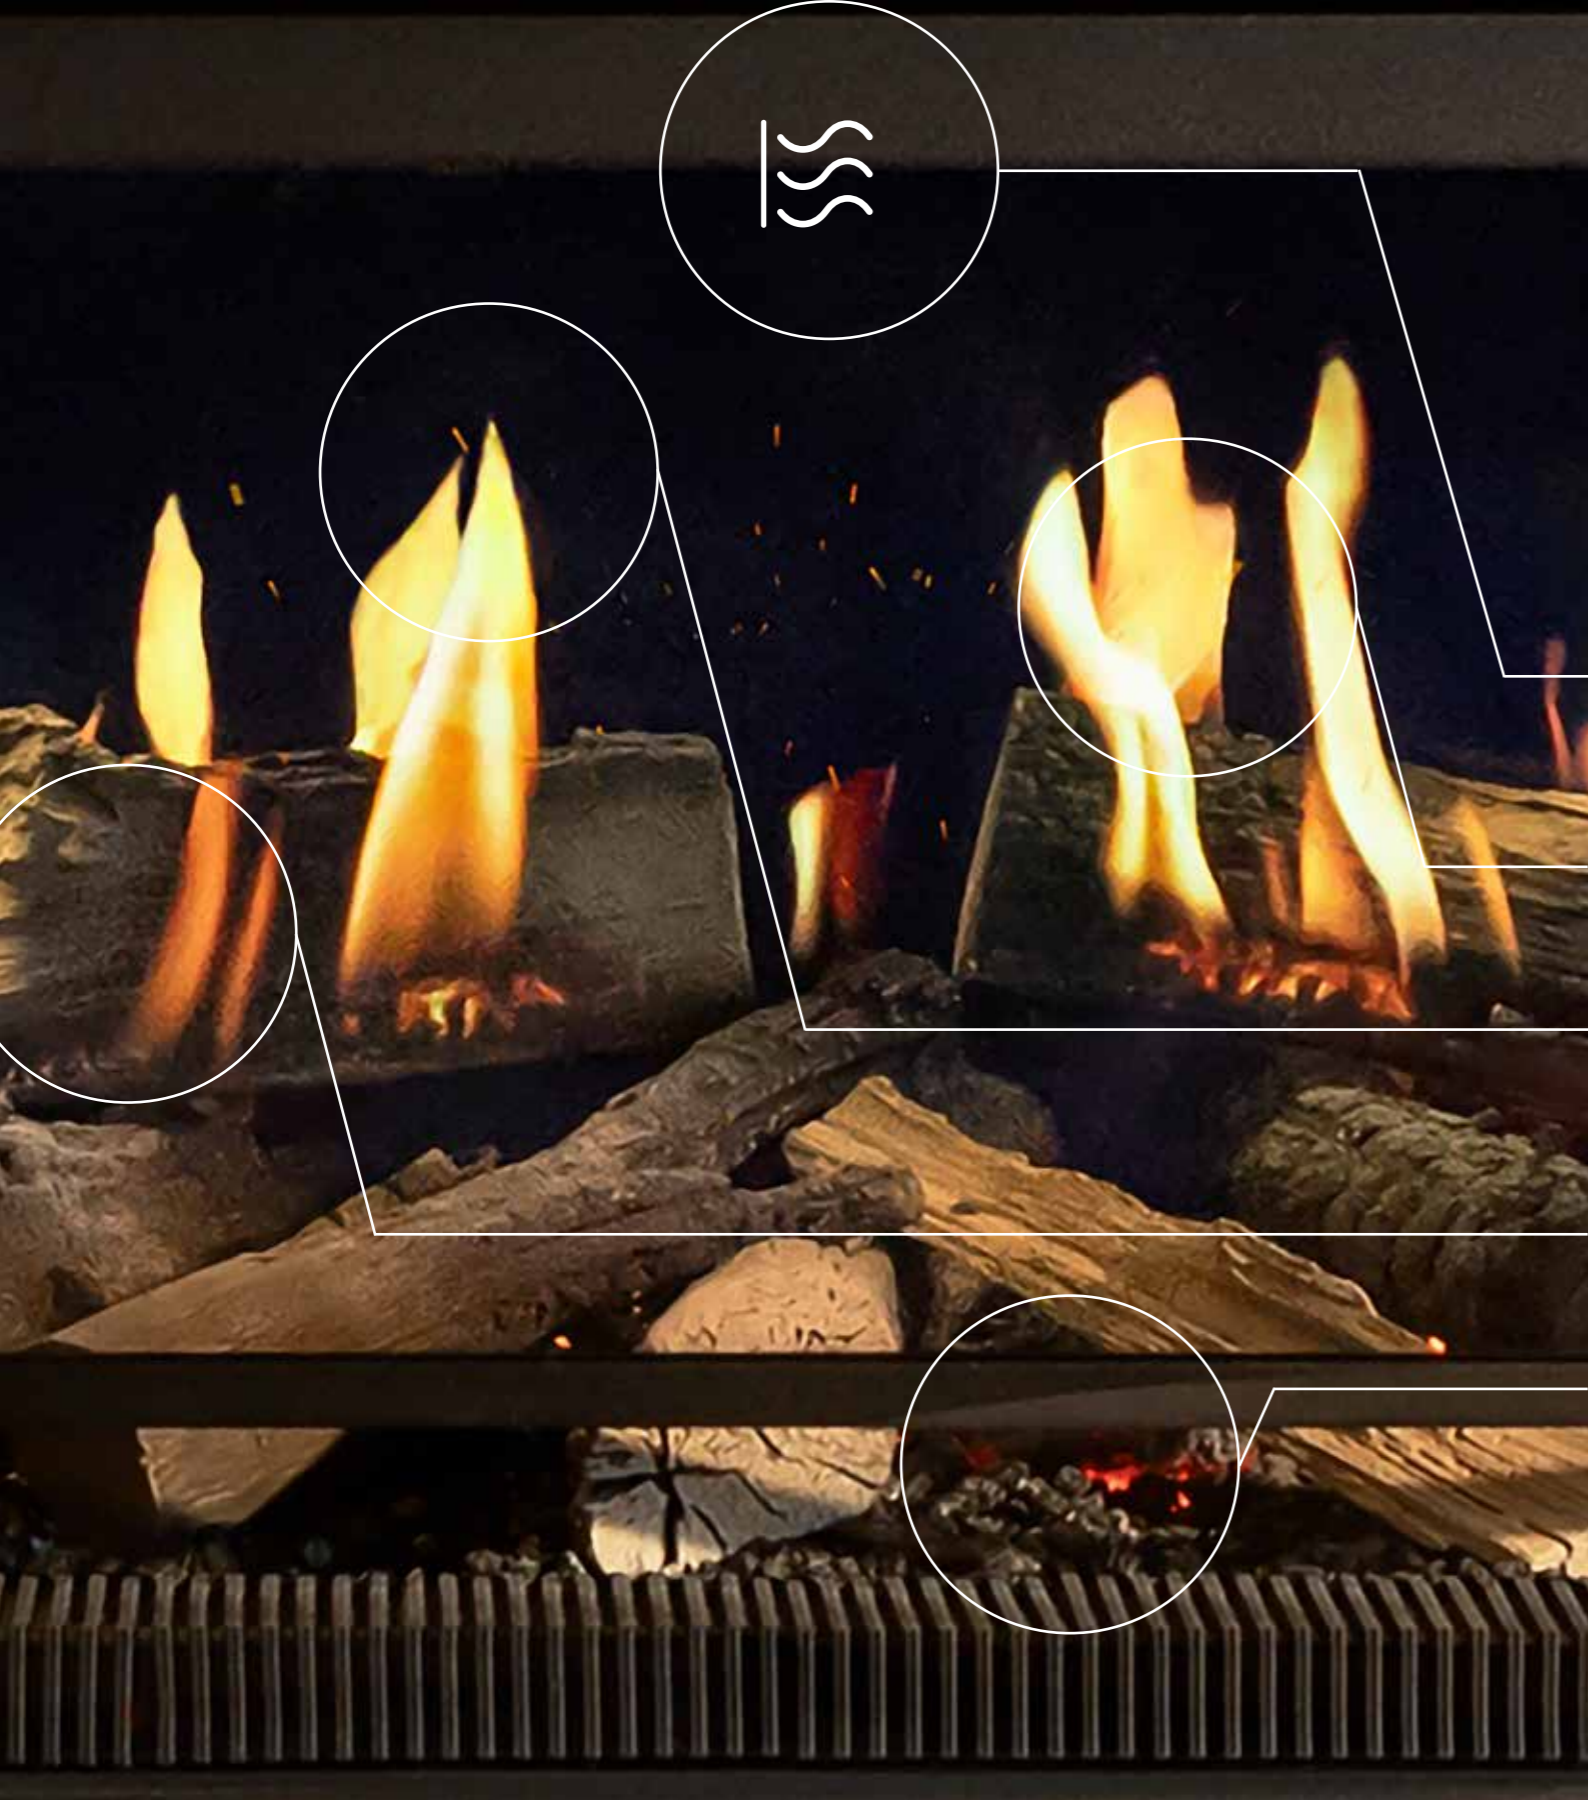

Kalfire E-one 100F met dual HD Flame technology en design bodemplaat.

Ultra realistisch vuur

Atmos Heating

Atmos Heating zorgt voor een prettige atmosferische warmte die bijdraagt aan een optimale vuurbeleving. Optioneel verkrijgbaar bij de Kalfire E-one 100F.

Flame Tones

Stel u eigen vlambeeld samen. Kies uit drie verschillende vlamkleuren en pas de intensiteit van de vlammen naar wens aan.

Adjustable Flame Height

De vlamhoogte is instelbaar van stand 1 tot en met 5. Stand 6 is de shuffle stand.

Atmos Lighting

Atmos Lighting projecteert schaduweffecten op de stammen. Het versterkt de echte vuurbeleving. De intensiteit is instelbaar van stand 1 tot en met 5. Stand 6 is de shuffle stand.

Hybride LED E

De intensiteit van het gloedbed is in 5 standen regelbaar. Daarnaast kan het gloedbed naar keuze flakkeren en dynamisch gemaakt worden. Stand 6 is de shuffle stand.

Kalfire Sound

Kies voor het geluid van vol knisperend larakshout of rustiger beukenhout. Het volume is instelbaar van stand 1 tot en met 5.

Anti-Reflect Function

In stand-by kan het interieur van de haard sfeervol worden uitgelicht. Zo heeft u mooi zicht op de stammen, ook als de haard niet brandt.