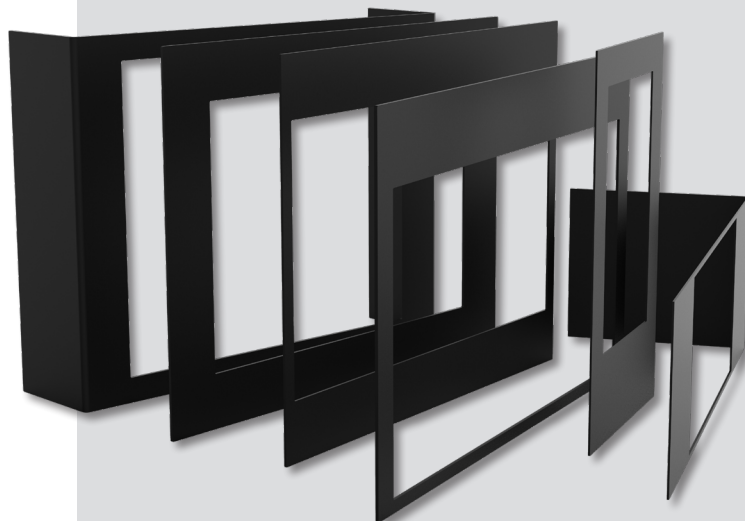

A+

H570 W Black Magic. Excl. vlakke.....	EUR	4.149,-
Optionele handgrepen Classic, Classic Grey, Classic Black, Modern Grey of Modern Black.		
Vlakke kader .....	EUR	369,-
Vlakke kader op maat**.....	Ab EUR	499,-
Speciale maten vlakke omlijsting. ....	Ab EUR	870,-
H305 Buitenluchtpijp – recht achteruit.....	EUR	59,-
H306 Buitenluchtpijp – achteruit en met bocht van 90° .....	EUR	59,-
H307 Set buitenluchtpijp – onderaansluiting .....	EUR	159,-
H497 Aansluitstukken voor luchtkanalen met Ø 150 mm (2 pcs) .....	EUR	99,-
H-Base .....	EUR	169,-
Universele luchttoevoerslang met rooster.....	EUR	79,-