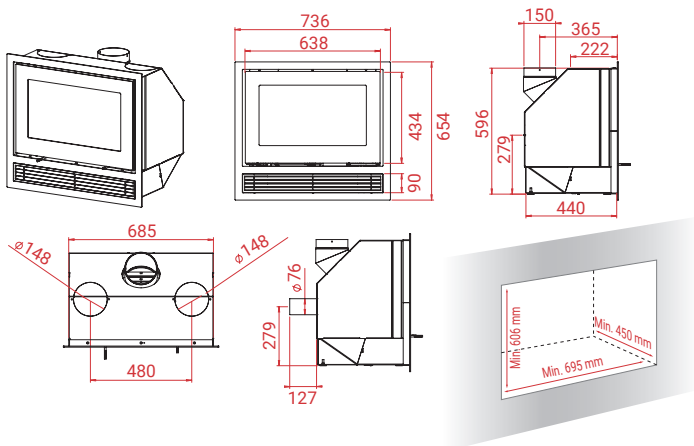

Inzethaard

Alle inzethaarden zijn in het zwart of grijs.
Rechts- en linkshangend, zonder extra kosten.

A+

H470 Air incl. Vlakke kader	EUR	3.149,-
Optionele handgrepen Classic, Classic Grey, Classic Black, Modern Grey of Modern Black.		
H305 Buitenluchtpijp – recht achteruit	EUR	59,-
H306 Buitenluchtpijp – achteruit en met bocht van 90°	EUR	59,-
H497 Aansluitstukken voor luchtkanalen met Ø 150 mm (2 pcs)	EUR	99,-
Universele luchttoevoerslang met rooster.....	EUR	79,-

↑ 12 Pa	🔥 6 kW	🔄 3-9 kW	🏠 40 - 140 m²
Mg/M³ 18	🕒 1,7 kg	📊 84%	🚪 51 cm
📦 H470 Air	107 kg		

A+

H570 Air incl. Vlakke kader	EUR	3.299,-
Optionele handgrepen Classic, Classic Grey, Classic Black, Modern Grey of Modern Black.		
H305 Buitenluchtpijp – recht achteruit.....	EUR	59,-
H306 Buitenluchtpijp – achteruit en met bocht van 90°	EUR	59,-
H497 Aansluitstukken voor luchtkanalen met Ø 150 mm (2 pcs)	EUR	99,-
Universele luchttoevoerslang met rooster.....	EUR	79,-

↑ 12 Pa	🔥 6 kW	🔄 3-9 kW	🏠 40 - 150 m²
Mg/M³ 18	🕒 1,8 kg	📊 84%	🚪 51 cm
📦 H570 Air	124 kg