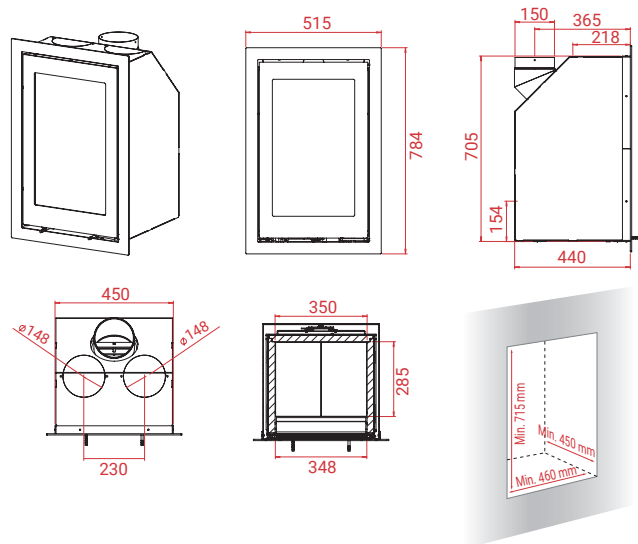

Vlakke kader ..... EUR 279,-  
Vlakke kader op maat\*\* ..... Ab EUR 439,-  
Speciale maten vlakke omlijsting ..... Ab EUR 730,-  
H305 Buitenluchtpijp – recht achteruit ..... EUR 59,-  
H306 Buitenluchtpijp – achteruit en met  
bocht van 90° ..... EUR 59,-  
H497 Aansluitstukken voor luchtkanalen  
met Ø 150 mm (2 pcs) ..... EUR 99,-  
Universele luchttoevoerslang met rooster ..... EUR 79,-