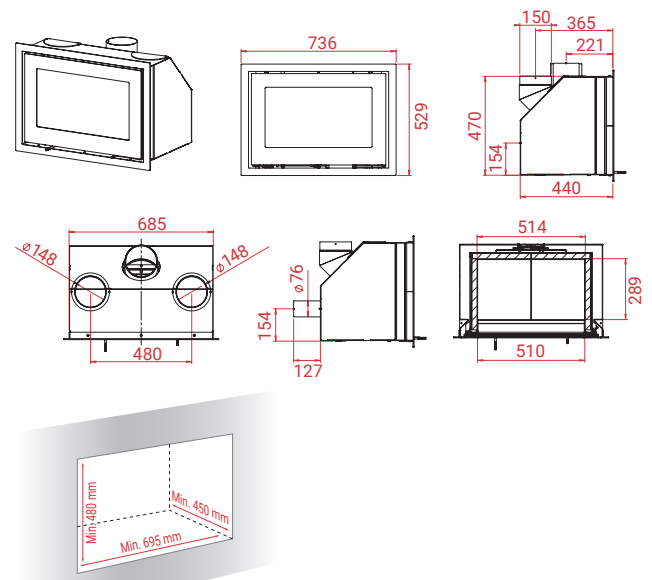

H470 Black Magic. Excl. vlakke	EUR	3.049,-
Optionele handgrepen Classic, Classic Grey, Classic Black, Modern Grey of Modern Black.		
Vlakke kader	EUR	309,-
Vlakke kader op maat**.....	Ab EUR	439,-
Speciale maten vlakke omlijsting.....	Ab EUR	740,-
H305 Buitenluchtpijp – recht achteruit	EUR	59,-
H306 Buitenluchtpijp – achteruit en met bocht van 90°	EUR	59,-
H307 Set buitenluchtpijp – onderaansluiting	EUR	159,-
H497 Aansluitstukken voor luchtkanalen met Ø 150 mm (2 pcs)	EUR	99,-
H-Base	EUR	169,-
Universele luchttoevoerslang met rooster.....	EUR	79,-