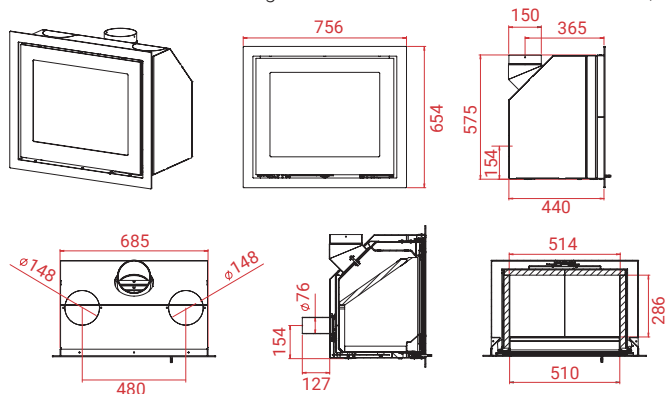

A+

H570 Black Magic. Excl. vlakke	EUR	3.349,-
Optionele handgrepen Classic, Classic Grey, Classic Black, Modern Grey of Modern Black.		
Vlakke kader	EUR	309,-
Vlakke kader op maat**	Ab EUR	439,-
Speciale maten vlakke omlijsting	Ab EUR	740,-
H305 Buitenluchtpijp – recht achteruit	EUR	59,-
H306 Buitenluchtpijp – achteruit en met bocht van 90°	EUR	59,-
H307 Set buitenluchtpijp – onderaansluiting	EUR	159,-
H497 Aansluitstukken voor luchtkanalen met Ø 150 mm (2 pcs)	EUR	99,-
H-Base	EUR	169,-
Universele luchttoevoerslang met rooster	EUR	79,-

↑ 12 Pa	🔥 6 kW	🔄 3 - 8 kW	📏 30 - 130 m²
Mg/M³ 18	🔄 1,8 kg	📊 84%	🔥 51 cm
📏 H570 Black Magic		111 kg