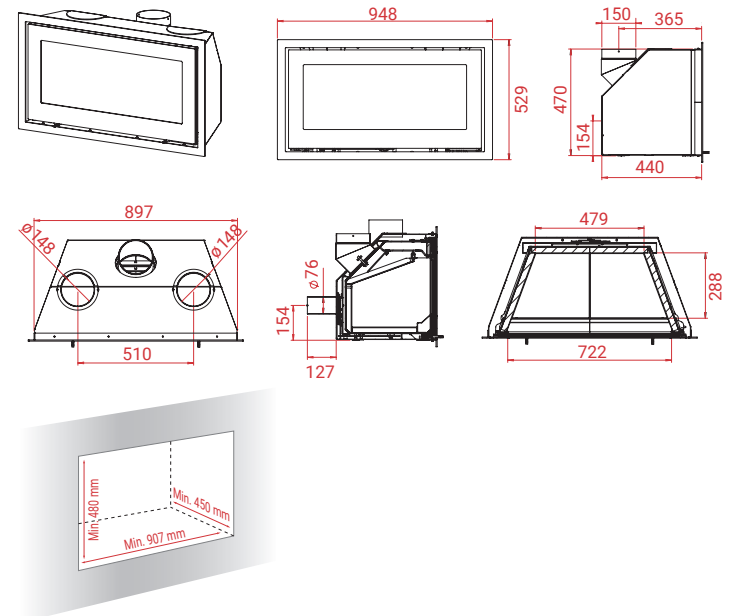

↑ 12 Pa   🔥 7 kW   ↻ 3 - 10 kW   📏 40 - 170 m²
Mg/M³ 19   ⚙️ 2 kg   📊 80,5%   🚪 58 cm
🏷️ H470 W Black Magic   120 kg

***) Ga langs bij uw lokale Lotus-dealer voor informatie over en de prijs van een speciaal frame