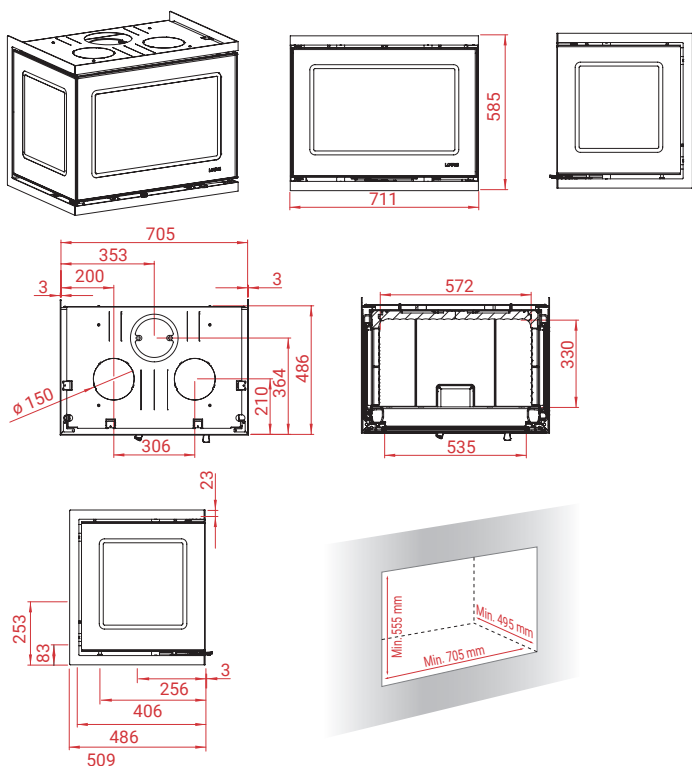

↑ 12 Pa	🔥 6 kW	🔄 4 - 9 kW	🏠 30 - 150 m²
Mg/M³ 33	🕒 1,8 kg	📊 80%	🔥 57 cm
📦 Unico 13	122 kg