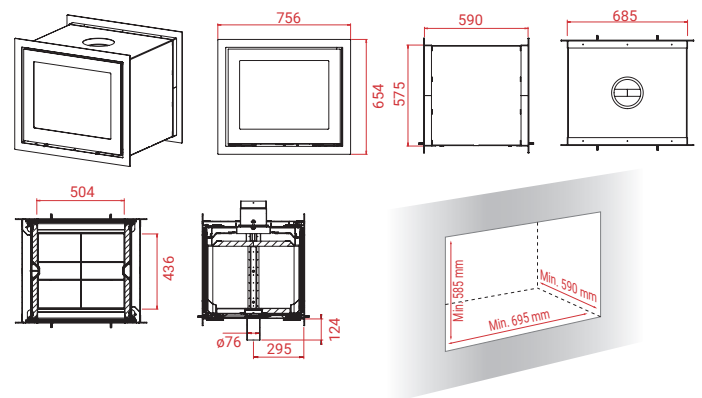

↑ 12 Pa	🔥 6 kW	↻ 4 - 9 kW	🏠 30 - 130 m²
Mg/M³ 29	🔄 1,8 kg	📊 80,5%	🔥 51 cm
🏠 H570 T	155 kg		

***) Ga langs bij uw lokale Lotus-dealer voor informatie over en de prijs van een speciaal frame