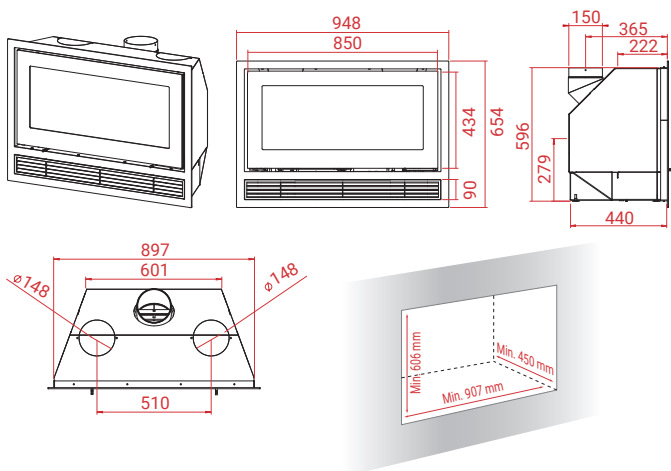

↑ 12 Pa	🔥 7 kW	🔄 3 - 10 kW	🏠 40 - 190 m²
Mg/M³ 19	🔄 2 kg	📊 80,5%	🔥 58 cm
📦 H470 W Air	135 kg		

↑ 12 Pa	🔥 7 kW	🔄 4 - 11 kW	🏠 40 - 210 m²
Mg/M³ 19	🔄 2,5 kg	📊 80,5%	🔥 66 cm
📦 H570 W Air	171 kg