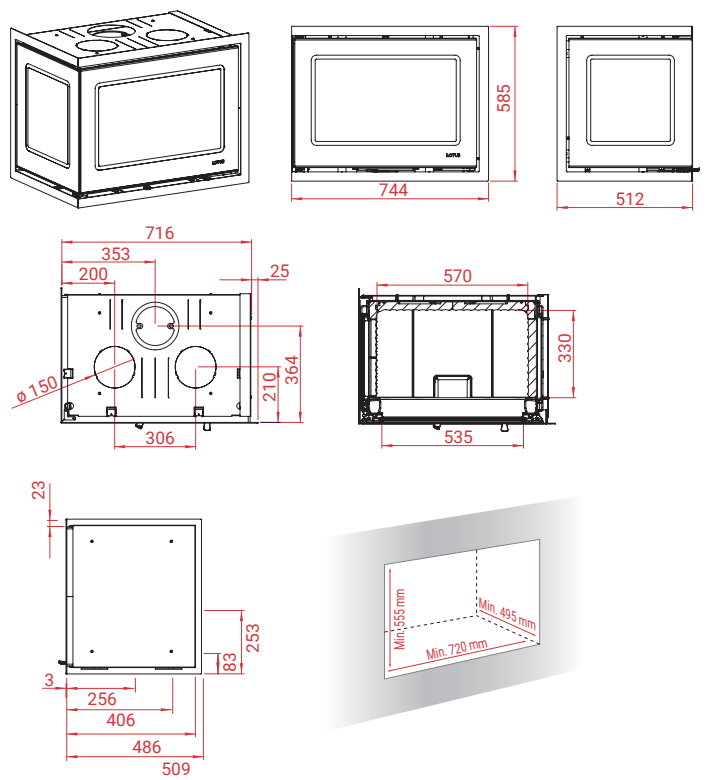

↑ 12 Pa
🔥 6 kW
🔄 4 - 9 kW
📏 30 - 150 m²

Mg/M³ 33
🕒 1,8 kg
📊 80%
🔥 57 cm

📦 Unico 11
122 kg

↑ 12 Pa
🔥 6 kW
🔄 4 - 9 kW
📏 30 - 150 m²

Mg/M³ 33
🕒 1,8 kg
📊 80%
🔥 57 cm

📦 Unico 12
122 kg