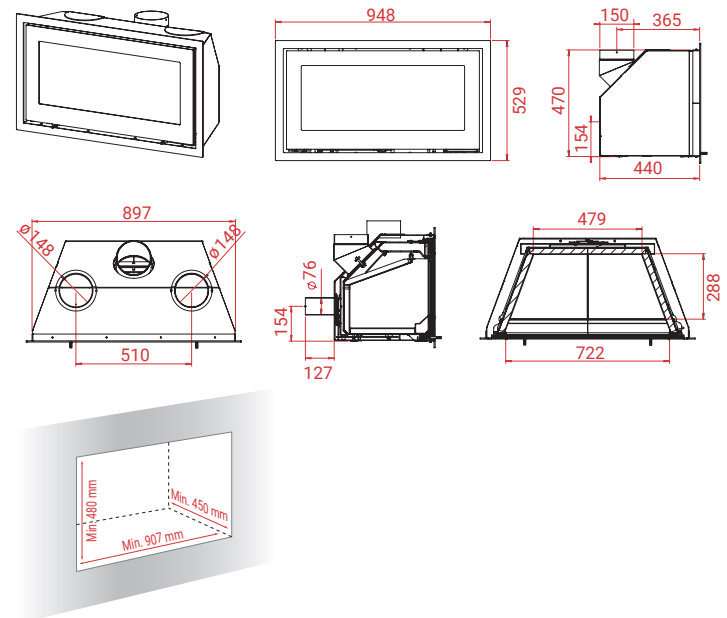

↑ 12 Pa   🔥 6 kW   ↻ 3 - 7 kW   🏠 30 - 120 m²
Mg/M³ 29   ⚙️ 1,7 kg   📊 83%   🔥 34 cm
🏷️ H700   96 kg

↑ 12 Pa   🔥 7 kW   ↻ 3 - 10 kW   🏠 40 - 170 m²
Mg/M³ 19   ⚙️ 2 kg   📊 80,5%   🔥 58 cm
🏷️ H470 W   120 kg

***) Ga langs bij uw lokale Lotus-dealer voor informatie over en de prijs van een speciaal frame