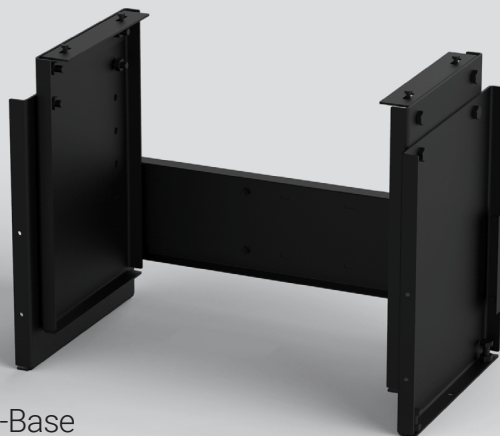

H-Base und Unico-Base

Unico-Base