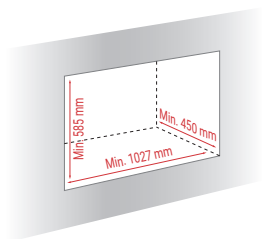

12 Pa
7 kW
4 - 11 kW
45 - 190 m²
Mg/M³ 19
2,5 kg
80,5%
66 cm
H570 W   154 kg