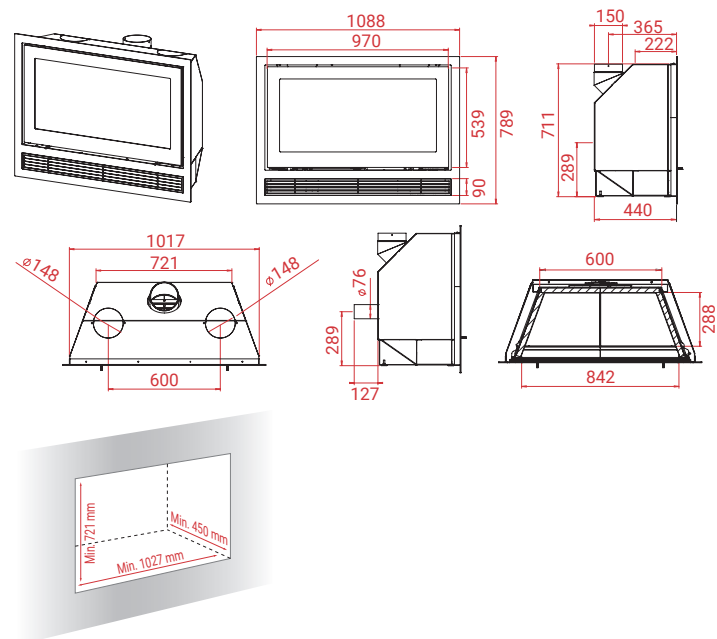

↑ 12 Pa	🔥 7 kW	🔄 3 - 10 kW	🏠 40 - 190 m²
Mg/M³ 19	🔄 2 kg	📊 80,5%	🔥 58 cm
📦 H470 W Air	135 kg		

↑ 12 Pa	🔥 7 kW	🔄 4 - 11 kW	🏠 40 - 210 m²
Mg/M³ 19	🔄 2,5 kg	📊 80,5%	🔥 66 cm
📦 H570 W Air	171 kg