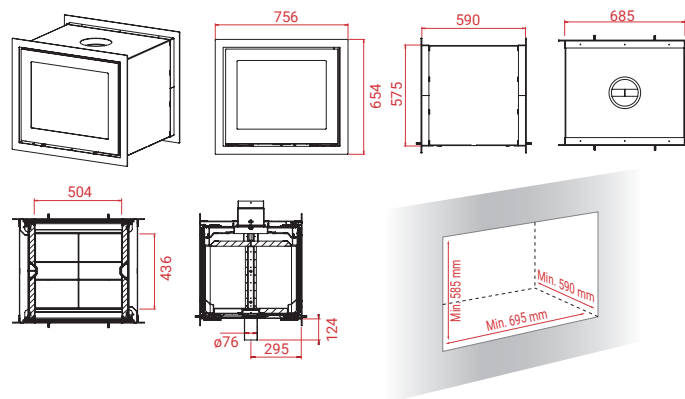

↑ 12 Pa	🔥 6 kW	🔄 4 - 9 kW	📏 30 - 130 m²
Mg/M³ 29	🔄 1,8 kg	📊 80,5%	🔥 51 cm
📏 H570 T Black Magic		155 kg	

**/ Ga langs bij uw lokale Lotus-dealer voor informatie over en de prijs van een speciaal frame