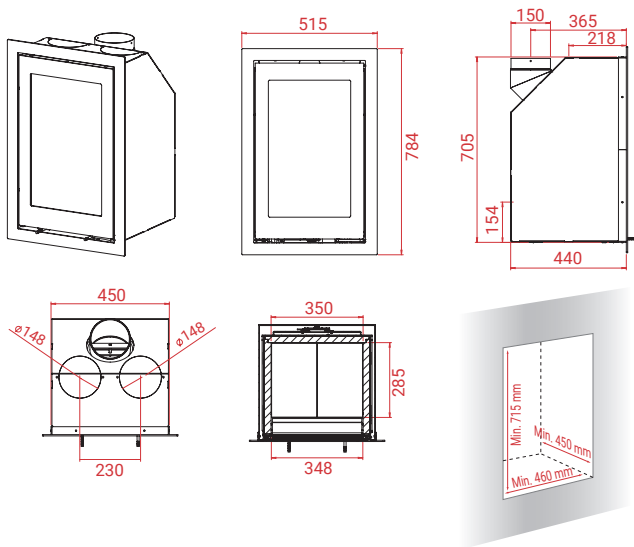

↑ 12 Pa   🔥 6 kW   ↻ 3 - 7 kW   🏠 30 - 120 m²
Mg/M³ 29   ⚙️ 1,7 kg   📊 83%   🔥 34 cm
🏷️ H700   96 kg

↑ 12 Pa   🔥 7 kW   ↻ 3 - 10 kW   🏠 40 - 170 m²
Mg/M³ 19   ⚙️ 2 kg   📊 80,5%   🔥 58 cm
🏷️ H470 W   120 kg

***) Ga langs bij uw lokale Lotus-dealer voor informatie over en de prijs van een speciaal frame