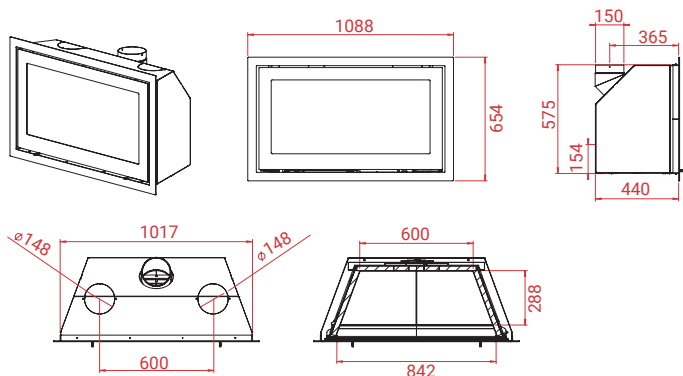

Speciale lijsten

Lotus heeft een ruim assortiment speciale aangepaste lijsten om de haard perfect in uw huis in te bouwen en voor de finishing touch te zorgen. We kunnen de lijsten met kraalrand leveren, zodat ze een integraal onderdeel van de ruimte en de rest van het interieur vormen. Er zijn diverse mogelijkheden voor een unieke oplossing.

De lijsten kunnen voor de meeste modellen inbouwhaard geleverd worden en zijn verkrijgbaar in zwart, grijs en met een Black Magic oppervlak.

↑ 12 Pa	🔥 7 kW	🔄 4 - 11 kW	📏 45 - 190 m²
Mg/M³ 19	🕒 2,5 kg	📊 80,5%	📏 66 cm
📦 H570 W Black Magic	154 kg		

***) Ga langs bij uw lokale Lotus-dealer voor informatie over en de prijs van een speciaal frame