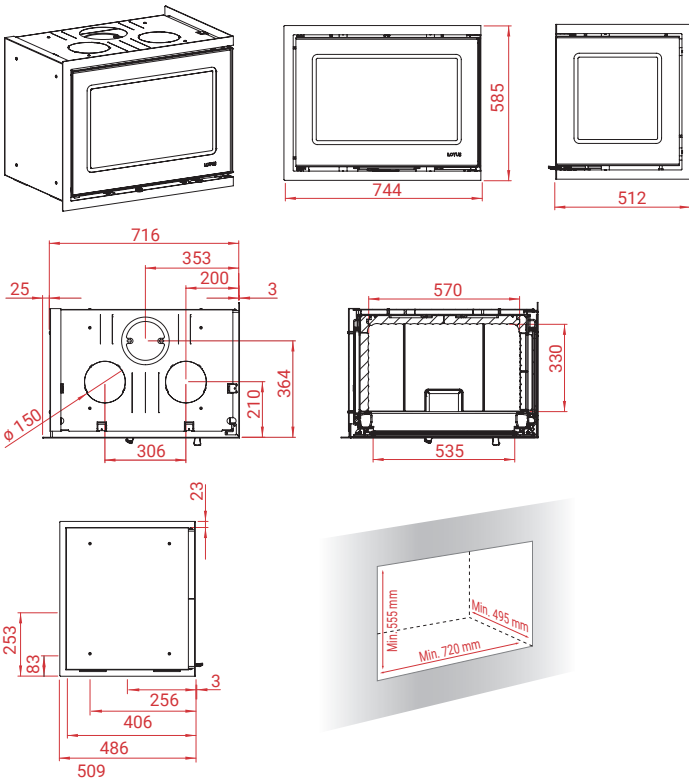

↑ 12 Pa
🔥 6 kW
🔄 4 - 9 kW
📏 30 - 150 m²

Mg/M³ 33
🕒 1,8 kg
📊 80%
🔥 57 cm

📦 Unico 11
122 kg

↑ 12 Pa
🔥 6 kW
🔄 4 - 9 kW
📏 30 - 150 m²

Mg/M³ 33
🕒 1,8 kg
📊 80%
🔥 57 cm

📦 Unico 12
122 kg