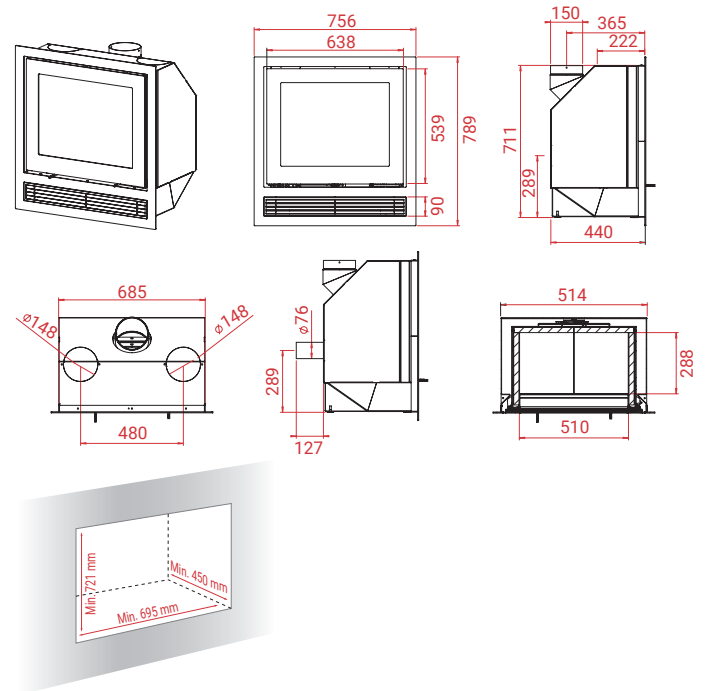

H570 Air incl. Vlakke kader	EUR	3.299,-
Optionele handgrepen Classic, Classic Grey, Classic Black, Modern Grey of Modern Black.		
H305 Buitenluchtpijp – recht achteruit.....	EUR	59,-
H306 Buitenluchtpijp – achteruit en met bocht van 90°	EUR	59,-
H497 Aansluitstukken voor luchtkanalen met Ø 150 mm (2 pcs)	EUR	99,-
Universele luchttoevoerslang met rooster.....	EUR	79,-