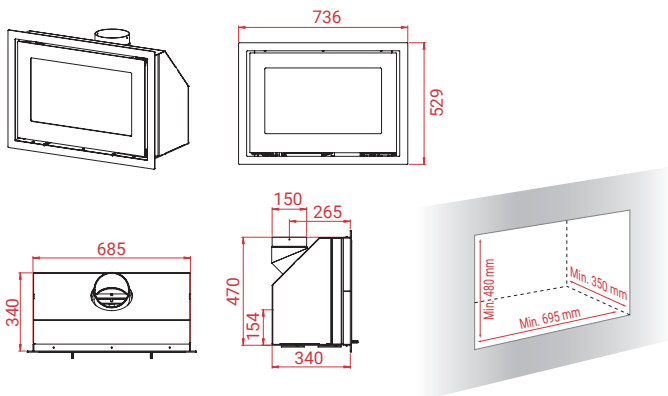

Inzethaard

Alle inzethaarden zijn in het zwart of grijs.
Rechts- en linkshangend, zonder extra kosten.

A

H370 Petite Inzethaard - Steel. Excl. vlakke	EUR	2.449,-
Optionele handgrepen Classic, Classic Grey, Classic Black, Modern Grey of Modern Black		
Vlakke kader	EUR	169,-
Vlakke kader op maat**	Ab EUR	309,-
Speciale maten vlakke omlijsting	Ab EUR	385,-
H305 Buitenluchtpijp – recht achteruit	EUR	59,-
H306 Buitenluchtpijp – achteruit en met bocht van 90°	EUR	59,-
H307 Set buitenluchtpijp – onderaansluiting	EUR	159,-
Universele luchttoevoerslang met rooster	EUR	79,-

↑ 12 Pa	🔥 5,8 kW	🔄 3 - 7 kW	🏠 30 - 110 m²
Mg/M³ 28	🕒 1,5 kg	📊 77%	🔥 51 cm
📦 H370 Petite	87 kg		

A+

H470 Inzethaard - Steel. Excl. vlakke	EUR	2.449,-
Optionele handgrepen Classic, Classic Grey, Classic Black, Modern Grey of Modern Black		
Vlakke kader	EUR	169,-
Vlakke kader op maat**	Ab EUR	309,-
Speciale maten vlakke omlijsting	Ab EUR	385,-
H305 Buitenluchtpijp – recht achteruit	EUR	59,-
H306 Buitenluchtpijp – achteruit en met bocht van 90°	EUR	59,-
H307 Set buitenluchtpijp – onderaansluiting	EUR	159,-
H497 Aansluitstukken voor luchtkanalen met Ø 150 mm (2 pcs)	EUR	99,-
H-Base	EUR	169,-
Universele luchttoevoerslang met rooster	EUR	79,-

↑ 12 Pa	🔥 6 kW	🔄 3 - 7 kW	🏠 30 - 120 m²
Mg/M³ 18	🕒 1,7 kg	📊 84%	🔥 51 cm
📦 H470	95 kg		

***) Ga langs bij uw lokale Lotus-dealer voor informatie over en de prijs van een speciaal frame