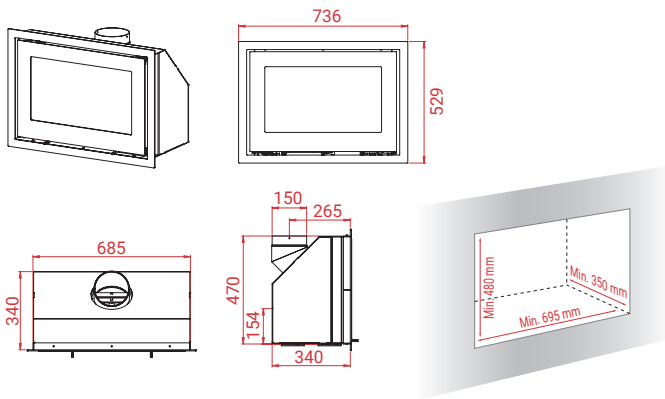

Alle handgrepen zijn ontwikkeld om u elke dag weer zo goed mogelijk te helpen.

\*\*\*) Ga langs bij uw lokale Lotus-dealer voor informatie over en de prijs van een speciaal frame

A

H370 Petite Black Magic. Excl. vlakke.....	EUR	3.049,-
Optionele handgrepen Classic, Classic Grey, Classic Black, Modern Grey of Modern Black.		
Vlakke kader .....	EUR	279,-
Vlakke kader op maat**.....	Ab EUR	439,-
Speciale maten vlakke omlijsting.....	Ab EUR	740,-
H305 Buitenluchtpijp – recht achteruit .....	EUR	59,-
H306 Buitenluchtpijp – achteruit en met bocht van 90° .....	EUR	59,-
H307 Set buitenluchtpijp – onderaansluiting .....	EUR	159,-
Universele luchttoevoerslang met rooster.....	EUR	79,-