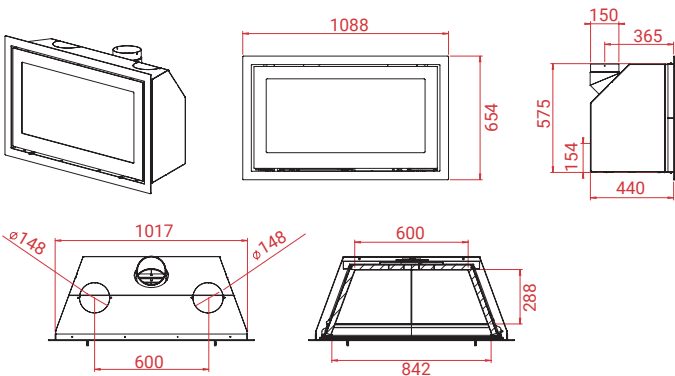

# Inzethaard

A+

H570 W ekskl. omramming ..... EUR 3.249,-  
 Optionele handgrepen Classic, Classic Grey, Classic Black, Modern Grey of Modern Black.

Vlakke kader ..... EUR 189,-  
 Vlakke kader op maat\*\* ..... Ab EUR 359,-  
 Speciale maten vlakke omlijsting ..... Ab EUR 520,-  
 H305 Buitenluchtpijp – recht achteruit ..... EUR 59,-  
 H306 Buitenluchtpijp – achteruit en met bocht van 90° ..... EUR 59,-  
 H307 Set buitenluchtpijp – onderaansluiting ..... EUR 159,-  
 H497 Aansluitstukken voor luchtkanalen met Ø 150 mm (2 pcs) ..... EUR 99,-  
 H-Base ..... EUR 169,-  
 Universele luchttoevoerslang met rooster ..... EUR 79,-