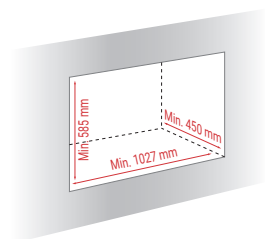

Speciale lijsten

Lotus heeft een ruim assortiment speciale aangepaste lijsten om de haard perfect in uw huis in te bouwen en voor de finishing touch te zorgen. We kunnen de lijsten met kraalrand leveren, zodat ze een integraal onderdeel van de ruimte en de rest van het interieur vormen. Er zijn diverse mogelijkheden voor een unieke oplossing.

De lijsten kunnen voor de meeste modellen inbouwhaard geleverd worden en zijn verkrijgbaar in zwart, grijs en met een Black Magic oppervlak.

↑ 12 Pa	🔥 7 kW	🔄 4 - 11 kW	📏 45 - 190 m²
Mg/M³ 19	🕒 2,5 kg	📊 80,5%	📏 66 cm
📦 H570 W Black Magic	154 kg		

***) Ga langs bij uw lokale Lotus-dealer voor informatie over en de prijs van een speciaal frame