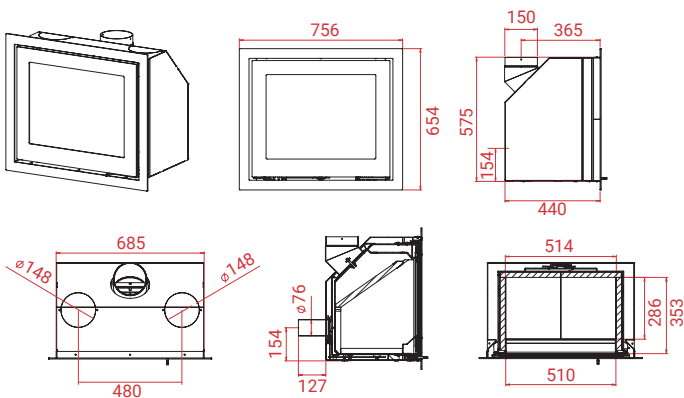

A+

H570 Inzethaard - Steel. Excl. vlakke.....	EUR	2.649,-
Optionele handgrepen Classic, Classic Grey, Classic Black, Modern Grey of Modern Black		
Vlakke kader	EUR	169,-
Vlakke kader op maat**.....	Ab EUR	309,-
Speciale maten vlakke omlijsting	Ab EUR	385,-
H305 Buitenluchtpijp – recht achteruit	EUR	59,-
H306 Buitenluchtpijp – achteruit en met bocht van 90°	EUR	59,-
H307 Set buitenluchtpijp – onderaansluiting	EUR	159,-
H497 Aansluitstukken voor luchtkanalen met Ø 150 mm (2 pcs)	EUR	99,-
H-Base	EUR	169,-
Universele luchttoevoerslang met rooster.....	EUR	79,-

↑ 12 Pa	🔥 6 kW	↻ 3 - 8 kW	🏠 30 - 130 m²
Mg/M³ 18	🔄 1,8 kg	📊 84%	🔥 51 cm
🏠 H570	111 kg