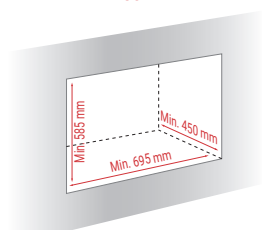

A+

H570 Inzethaard - Steel. Excl. vlakke.....	EUR	2.649,-
Optionele handgrepen Classic, Classic Grey, Classic Black, Modern Grey of Modern Black		
Vlakke kader	EUR	169,-
Vlakke kader op maat**.....	Ab EUR	309,-
Speciale maten vlakke omlijsting	Ab EUR	385,-
H305 Buitenluchtpijp – recht achteruit	EUR	59,-
H306 Buitenluchtpijp – achteruit en met bocht van 90°	EUR	59,-
H307 Set buitenluchtpijp – onderaansluiting	EUR	159,-
H497 Aansluitstukken voor luchtkanalen met Ø 150 mm (2 pcs)	EUR	99,-
H-Base	EUR	169,-
Universele luchttoevoerslang met rooster.....	EUR	79,-

↑ 12 Pa	🔥 6 kW	↻ 3 - 8 kW	🏠 30 - 130 m²
Mg/M³ 18	🔄 1,8 kg	📊 84%	🔥 51 cm
🏠 H570	111 kg