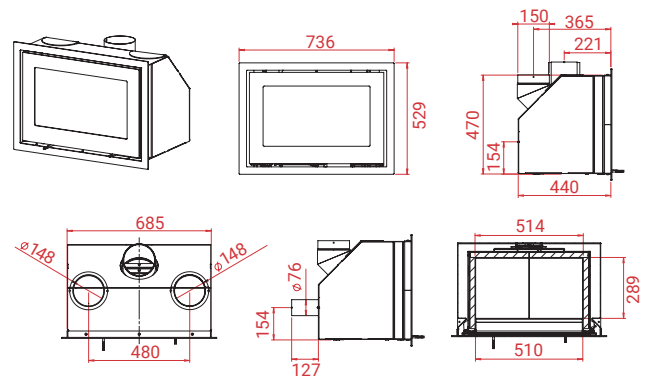

↑ 12 Pa	🔥 5,8 kW	🔄 3 - 7 kW	🏠 30 - 110 m <sup>2</sup>
Mg/M <sup>3</sup> 28	🕒 1,5 kg	📊 77%	🔥 51 cm
📦 H370 Petite	87 kg		

A+

H470 Inzethaard - Steel. Excl. vlakke .....	EUR	2.449,-
Optionele handgrepen Classic, Classic Grey, Classic Black, Modern Grey of Modern Black		
Vlakke kader .....	EUR	169,-
Vlakke kader op maat** .....	Ab EUR	309,-
Speciale maten vlakke omlijsting .....	Ab EUR	385,-
H305 Buitenluchtpijp – recht achteruit .....	EUR	59,-
H306 Buitenluchtpijp – achteruit en met bocht van 90° .....	EUR	59,-
H307 Set buitenluchtpijp – onderaansluiting .....	EUR	159,-
H497 Aansluitstukken voor luchtkanalen met Ø 150 mm (2 pcs) .....	EUR	99,-
H-Base .....	EUR	169,-
Universele luchttoevoerslang met rooster .....	EUR	79,-