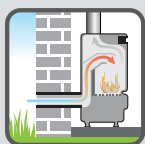

Versie | Version:

- Beton wit met glazen deur en gesloten houtvak
  Béton blanc avec porte en verre et niche à bois fermée

HxBxD | HxLxP :
1399 x 544 x 500 mm