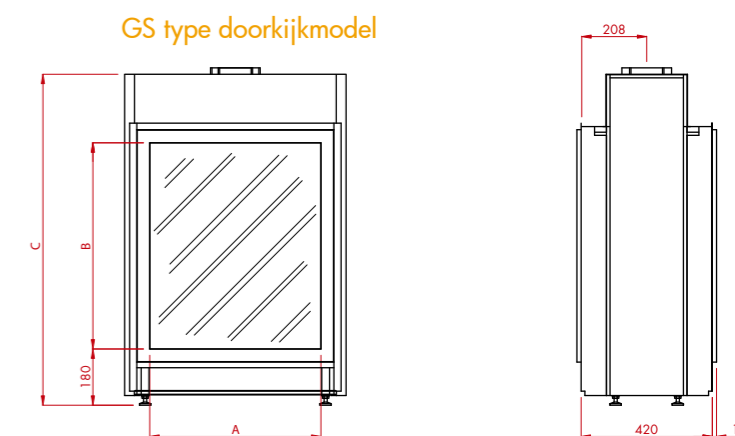

- Smalle lijsten (70mm breed) kleur bruin / brons, zwart / antraciet en RVS geborsteld.
- Brede lijsten (150mm breed) kleur zwart / antraciet en RVS geslepen.

Zonder lijst met 35mm rand 4-zijdig voor strakke afwerking tot tegen het stucwerk. Alle uitvoeringen zijn ook met steenstructuur rugwand te leveren.

GS met smalle lijst	A	B
GS-650	685	880
GS-750	797	680
GS-1000	1047	610

GS met brede lijst	A	B
GS-650	845	955
GS-750	957	755
GS-1000	1207	685

De klassieke lijn

De Salamander
Open Haarden, Schouwen en Kachels