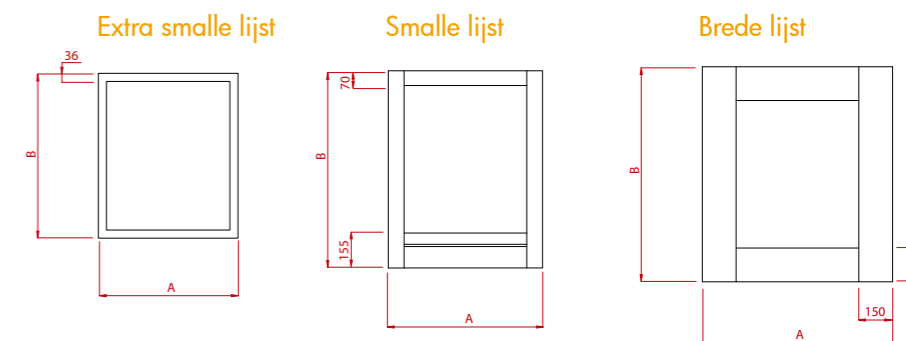

Deze gesloten gashaarden zijn standaard voorzien van handbediening maar kunnen ook uitgevoerd worden met een afstandbediening met thermostaat. Op deze manier kunt u de gashaard prima gebruiken als bijverwarming.

GS frontmodel	A	B	C	kW
GS-650	550	660	1060	7,5
GS-750	660	460	860	7,5
GS-1000	910	390	790	9

GS doorkijkmodel	A	B	C	kW
GS-650	550	660	1060	7,5

Voor ieder toestel van de GS type hebben we een aantal lijsten ontworpen:

- Smalle lijsten (70mm breed) kleur bruin / brons, zwart / antraciet en RVS geborsteld.
- Brede lijsten (150mm breed) kleur zwart / antraciet en RVS geslepen.

Zonder lijst met 35mm rand 4-zijdig voor strakke afwerking tot tegen het stucwerk. Alle uitvoeringen zijn ook met steenstructuur rugwand te leveren.

Met de concentrische (100/150 mm) rookkanalen van Metalotherm heeft u gegarandeerd de ideale combinatie, waarbij trek, veiligheid en rendement voorop staan.

GS met extra smalle lijst	A	B
GS-650	631	732
GS-750	743	532
GS-1000	993	462

GS met smalle lijst	A	B
GS-650	685	880
GS-750	797	680
GS-1000	1047	610

GS met brede lijst	A	B
GS-650	845	955
GS-750	957	755
GS-1000	1207	685