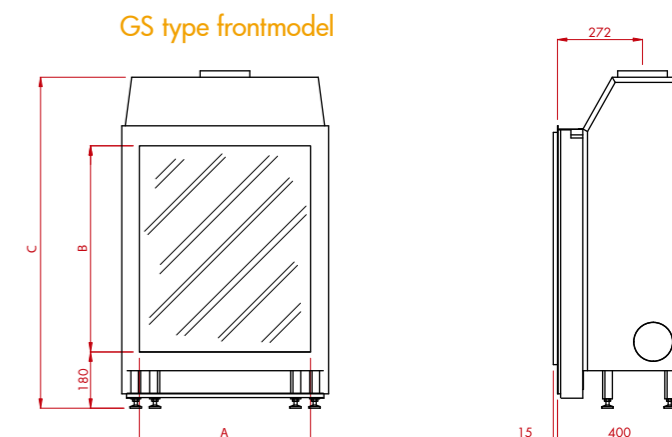

- Smalle lijsten (70mm breed) kleur bruin / brons, zwart / antraciet en RVS geborsteld.
- Brede lijsten (150mm breed) kleur zwart / antraciet en RVS geslepen.

Zonder lijst met 35mm rand 4-zijdig voor strakke afwerking tot tegen het stucwerk. Alle uitvoeringen zijn ook met steenstructuur rugwand te leveren.

GS met smalle lijst	A	B
GS-650	685	880
GS-750	797	680
GS-1000	1047	610

GS met brede lijst	A	B
GS-650	845	955
GS-750	957	755
GS-1000	1207	685

De klassieke lijn

De Salamander
Open Haarden, Schouwen en Kachels