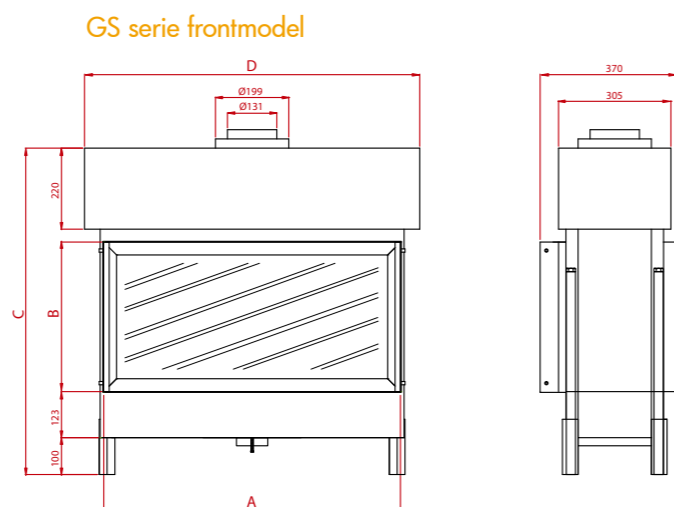

Gesloten gashaard met hoog rendement

Wanneer u kiest voor een gasgestookte haard met hoog rendement bent u bij De Salamander aan het juiste adres. Stijl en functionaliteit gaan bij deze gashaarden hand in hand. Naast de frontmodellen is er ook een doorkijk- of tunnelhaard in het assortiment opgenomen. Het hoge rendement wordt behaald door het concentrische rookkanaal waarbij de aangevoerde lucht voorverwarmd wordt door de uitgaande rookgassen.

GS serie frontmodel	A	B	C	D	kW
GS-800 x 400	806	406	886	910	6,8
GS-1000 x 420	1006	426	906	1110	9,0
GS-1200 x 440	1206	446	926	1310	10,5
GS-1400 x 460	1406	466	946	1510	12,0

GS serie doorkijkmodel	A	B	C	D	kW
GS-800 x 400	806	406	886	910	6,8
GS-1000 x 420	1006	426	906	1110	9,0
GS-1200 x 440	1206	446	926	1310	10,5
GS-1400 x 460	1406	466	946	1510	12,0

Deze haarden uit de strakke moderne lijn zijn standaard voorzien van een vol- automatische afstandbediening aan/uit & hoog/laag. Deze haarden worden in de muur gebouwd, u heeft dus GEEN lijsten op de muur.

Met de concentrische (100/150 mm & 130/200mm) rookkanalen van Metalotherm heeft u gegarandeerd de ideale combinatie, waarbij trek, veiligheid en rendement voorop staan.

Bezoek onze website (www.desalamander.com) voor meer informatie.

De strakke moderne lijn