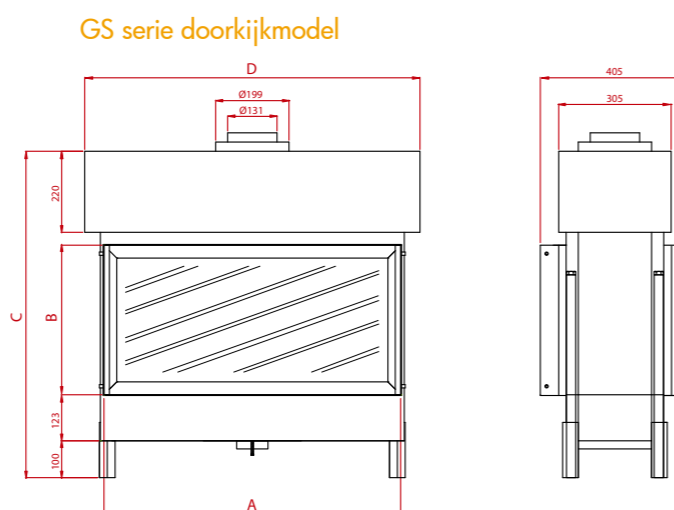

Gesloten gashaard met hoog rendement

Wanneer u kiest voor een gasgestookte haard met hoog rendement bent u bij De Salamander aan het juiste adres. Stijl en functionaliteit gaan bij deze gashaarden hand in hand. Naast de frontmodellen is er ook een doorkijk- of tunnelhaard in het assortiment opgenomen. Het hoge rendement wordt behaald door het concentrische rookkanaal waarbij de aangevoerde lucht voorverwarmd wordt door de uitgaande rookgassen.

GS serie frontmodel	A	B	C	D	kW
GS-800 x 400	806	406	886	910	6,8
GS-1000 x 420	1006	426	906	1110	9,0
GS-1200 x 440	1206	446	926	1310	10,5
GS-1400 x 460	1406	466	946	1510	12,0

GS serie doorkijkmodel	A	B	C	D	kW
GS-800 x 400	806	406	886	910	6,8
GS-1000 x 420	1006	426	906	1110	9,0
GS-1200 x 440	1206	446	926	1310	10,5
GS-1400 x 460	1406	466	946	1510	12,0

Deze haarden uit de strakke moderne lijn zijn standaard voorzien van een vol- automatische afstandbediening aan/uit & hoog/laag. Deze haarden worden in de muur gebouwd, u heeft dus GEEN lijsten op de muur.

Met de concentrische (100/150 mm & 130/200mm) rookkanalen van Metalotherm heeft u gegarandeerd de ideale combinatie, waarbij trek, veiligheid en rendement voorop staan.

Bezoek onze website (www.desalamander.com) voor meer informatie.

De strakke moderne lijn