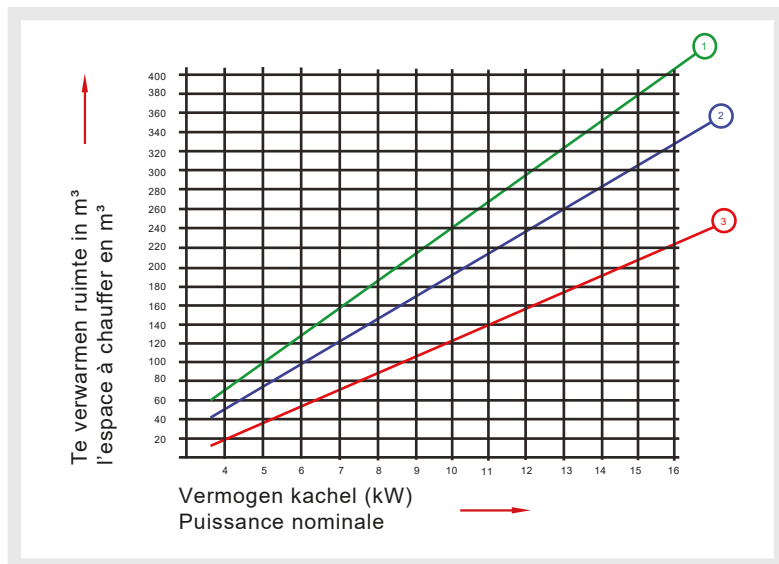

i Hoe bepaal ik het vermogen?
Comment déterminer la puissance?

1. 1 Goed geïsoleerde woning. De woning is voorzien van dubbele beglazing, muurisolatie en vloerisolatie.
   - 2 Redelijk geïsoleerde woning. De woning is minimaal voorzien van dubbele beglazing.
   - 3 Slecht geïsoleerde woning. De woning heeft geen van de hierboven genoemde vormen van isolatie.
2. 1 Un logement bien isolé. Le logement est muni de doubles vitres, d'isolation murale et d'isolation du plancher.
   - 2 Un logement passablement isolé. Le logement est au minimum équipé de doubles vitres.
   - 3 Un logement mal isolé. Le logement ne dispose d'aucune des modalités d'isolation susmentionnées.