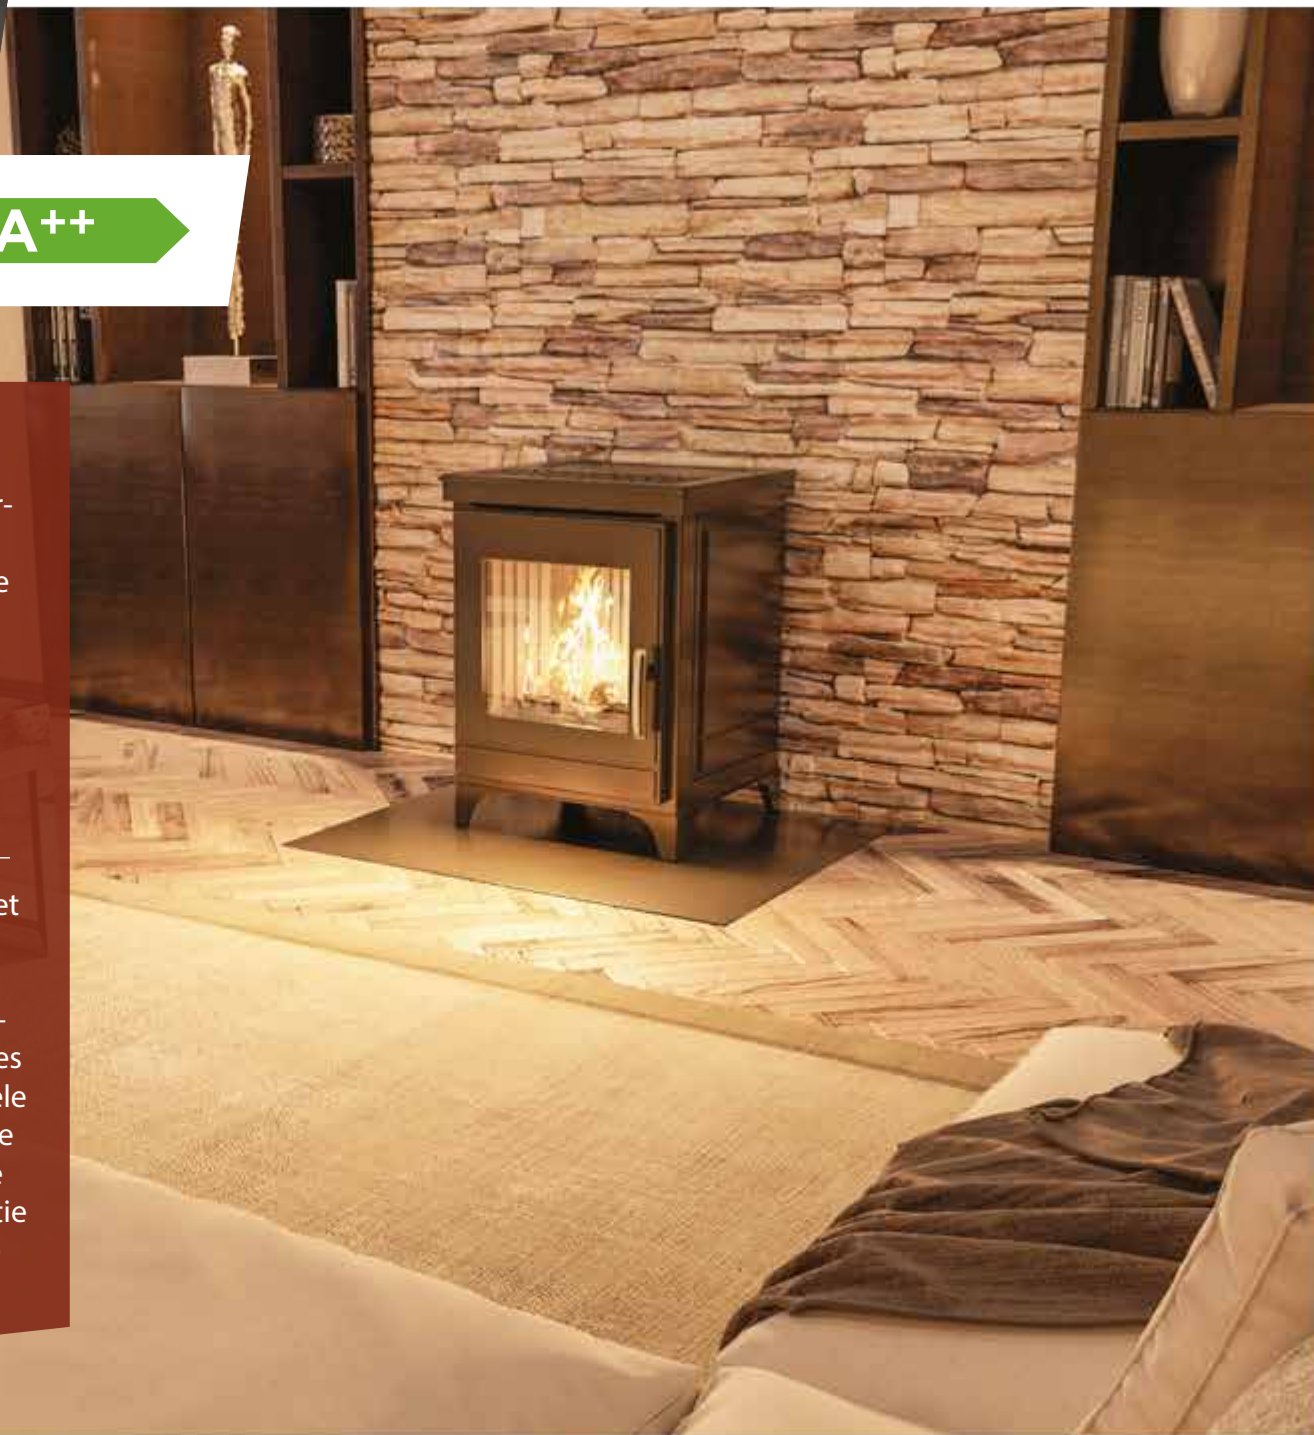

Stylo

A++

2,5 - 8,3 kW

Een breed vuur, een mooi en rustig vlameffect, een in- en uitschakelbare ventilator, standaard WIFI regeling, traploze, geluidsarme vijzelmotor en automatische verbrandingsregeling. Dat zijn slechts enkele van de vele technische innovaties van de Stylo pelletkachel. De Stylo is een nieuwe, lage pelletkachel welke veelal onder een bestaande schouw kan worden geplaatst. Dankzij de achter- of bovenuitgang is slechts weinig ruimte nodig.

Un grand feu, un effet de flamme attrayant et silencieux, un ventilateur débrayable, une commande WIFI standard, un moteur de vis sans fin en continu et silencieux et une commande tactile ne sont que quelques-unes des nombreuses innovations techniques du poêle à pellets Stylo. Le Stylo est un nouveau poêle à granulés bas qui peut souvent être installé sous une cheminée existante. Grâce à la sortie arrière ou supérieure, le poêle prend peu de place.