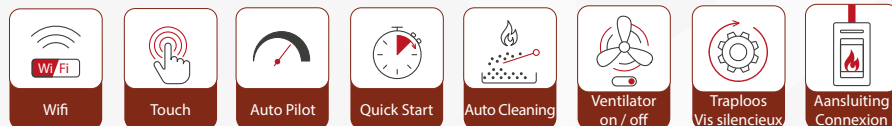

Informatie / Information

De Nordic Fire Pluspunten

- Gepatenteerde vol-automatische-reiniging van de branderbak, voorkomt verstoppingen. Hierdoor zal de kachel veel beter starten.
- Veel minder geluid dankzij de traploze vijzelmotor en uitschakelbare ventilatoren.
- Standaard voorzien van een Touch afstandbediening en WIFI
- Veel zuiniger met pellets, dankzij het Auto-pilot-system.
- Het Quick-start-system zorgt voor een veel snellere opstart en minder stroomverbruik bij de opstart.

Les avantages du Nordic Fire

- Nettoyage breveté entièrement décentrage automatique qui évite l'encrassement.
- Le poêle démarrera mieux. Beaucoup moins de bruit grâce au moteur de vis sans fin continue et aux ventilateurs débrayables.
- Standard prévue avec une télécommande tactile et du WIFI et beaucoup plus économique avec les pellets, grâce au système Auto-pilot.

13

De Ilvar zijdelen zijn in het zwart, wit en brons leverbaar.
Les panneaux latéraux sont disponibles en noir, blanc et bronze

Technische gegevens	Données techniques	
Nominaal regelbaar vermogen	Puissance nominale réglable	2,5 - 9,6 kW
Pelletverbruik	Consommation de granulés	0,5 - 1,7 kg/h
Rendement	Rendement	92,5 %
Rookgasafvoer (boven en achter)	Sortie des fumées (en haut et à l'arrière)	Ø 80 mm
Aansluitmogelijkheid ext. luchttoevoer	Air extérieur	Ø 50 mm
Inhoud pelletreservoir	Contenu du réservoir de granulés	16 kg
Brandduur	Durée de combustion	8,5 - 30 h
Maatvoering - (HxBxD)	Dimensions - (HxLxP)	1107x546x477 mm
Gewicht	Poids	150 kg
Geschikt voor passief woningen	Indépendant de l'air ambiant	ja / oui