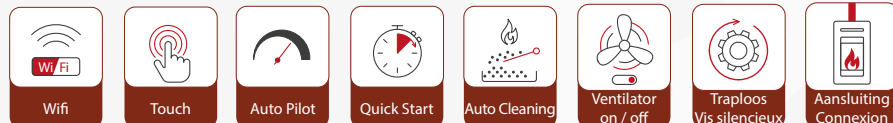

Informatie / Information

De Nordic Fire Pluspunten

- Gepatenteerde vol-automatische-reiniging van de branderbak, dit voorkomt verstoppingen bij de opstart.
- Veel minder geluid dankzij de traploze vijzelmotor en uitschakelbare ventilator. Daarnaast zorgt de verchroomde vijzel ook nog eens voor veel minder slijtage.
- Veel zuiniger met pellets, dankzij het Auto-pilot-system.
- Het Quick-start-system zorgt voor een veel snellere opstart en minder stroomverbruik bij de opstart.

Les avantages du Nordic Fire

- Nettoyage breveté entièrement décentrage automatique qui évite l'encrassement.
- Le poêle démarrera beaucoup mieux. Beaucoup moins de bruit grâce au moteur de vis sans fin continu et aux ventilateurs débrayables.
- Standard prévue avec une télécommande tactile et du WIFI et beaucoup plus économique avec les pellets, grâce au système Auto-pilot.
- Le système Quick-Start garantit un démarrage beaucoup plus rapide et une consommation d'énergie réduite au démarrage.

NORDIC FIRE

11

De Ilvar zijdelen zijn in het zwart, wit, brons en speksteen leverbaar
Les panneaux latéraux sont disponibles en blanc, noir, bronze et en pierre ollaire

Technische gegevens	Données techniques	
Nominaal regelbaar vermogen	Puissance nominale réglable	2,5 - 7 kW
Pelletverbruik	Consommation de granulés	0,5 - 1,4 kg/h
Rendement	Rendement	92,5 %
Rookgasafvoer (boven en achter)	Sortie des fumées (en haut et à l'arrière)	Ø 80 mm
Aansluitmogelijkheid ext. luchttoevoer	Air extérieur	Ø 50 mm
Inhoud pelletreservoir	Contenu du réservoir de granulés	15 kg
Brandduur	Durée de combustion	10 - 30 h
Maatvoering - (HxBxD)	Dimensions - (HxLxP)	1057x546x477 mm
Gewicht	Poids	150 kg / 210 kg
Geschikt voor passief woningen	Indépendant de l'air ambiant	ja / oui