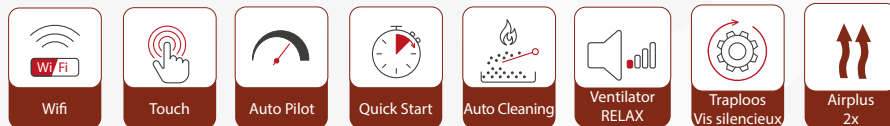

Informatie / Information

De Nordic Fire Pluspunten

- Gepatenteerde vol-automatische-reiniging van de branderbak, hierdoor hoeft men de pelletkachel veel minder vaak te reinigen.
- Veel minder geluid dankzij de traploze vijzelmotor en een ventilator met Relax-functie.
- Standaard voorzien van een Touch afstandbediening en WIFI
- Veel zuiniger met pellets, dankzij het Auto-pilot-system.
- Het Quick-start-system zorgt voor een veel snellere opstart en minder stroomverbruik bij de opstart.

Les avantages du Nordic Fire

- Nettoyage automatique breveté, entièrement automatique. Ce qui signifie que le poêle à granulés doit être nettoyé beaucoup moins souvent.
- Beaucoup moins de bruit grâce avec un moteur vis sans fin continu (vis chromée) et un ventilateur avec mode 'relax'.
- Equipé avec une télécommande tactile et du WIFI standard.
- Beaucoup plus économique avec les pellets, grâce au système Auto-pilot.
- Le système Quick-start assure un démarrage beaucoup plus rapide et une consommation d'énergie réduite au démarrage.

41

De zijpanelen zijn in het zwart, wit en brons leverbaar.
Les panneaux latéraux sont disponibles en noir, blanc et bronze

Technische gegevens	Données techniques	
Nominaal regelbaar vermogen	Puissance nominale réglable	2,8-9,5kW / 2,8-11,1 kW
Pelletverbruik	Consommation de granulés	0,7-1,8 kgh / 0,7-2,3 kgh
Rendement	Rendement	92,6% / 91,4%
Rookgasafvoer achter	Sortie des fumées (en haut et à l'arrière)	Ø 80 mm
Aansluitmogelijkheid ext. luchttoevoer	Air extérieur	Ø 50 mm
Inhoud pelletreservoir	Contenu du réservoir de granulés	20 kg
Brandduur	Durée de combustion	13,3 - 24 h
Maatvoering - (HxBxD)	Dimensions - (HxLxP)	1114x483x545 mm
Gewicht	Poids	160 kg
Geschikt voor passief woningen	Indépendant de l'air ambiant	ja/oui