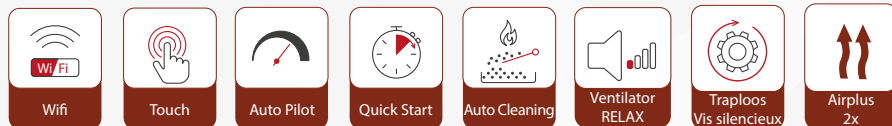

Informatie / Information

De Nordic Fire Pluspunten

- Gepatenteerde vol-automatische-reiniging van de branderbak, hierdoor hoeft men de pelletkachel veel minder vaak te reinigen.
- Veel minder geluid dankzij de traploze vijzelmotor en een ventilator met relaxfunctie, waardoor deze zeer stil functioneren.
- Standaard voorzien van een Touch afstandbediening en WIFI. Het Quick-start-systeem zorgt voor een veel snellere opstart en minder stroomverbruik bij de opstart.
- De pelletvoorraad is voorzien van een sensor welke aangeeft dat de pellets aangevuld dienen te worden.

Les avantages du Nordic Fire

- Nettoyage breveté entièrement automatique qui évite l'encrassement.
- Le foyer a deux canalisations pour chauffer deux espaces supplémentaires.
- Beaucoup moins de bruit grâce au moteur de vis sans fin continu et aux ventilateurs débrayables.
- Standard prévue avec une télécommande tactile et du WIFI et beaucoup plus économique avec les pellets, grâce au système Auto-pilot.
- Le système Quick-Start garantit un démarrage beaucoup plus rapide et une consommation d'énergie réduite au démarrage.

Leverbaar met een opdeksierlijst en strakke 'frameeloos' sierlijst.
La Sienna est disponible avec 2 cadres de montage différents: un cadre décoratif étroit (voir photo) ou une finition sans cadre.

Technische gegevens	Données techniques	Sienna 7 / 10
Nominaal regelbaar vermogen	Puissance nominale réglable	2,3-7,5 / 10,3 kW
Pelletverbruik	Consommation de granulés	0,6 - 1,9/2,2 kg/h
Rendement	Rendement	92,3 / 90,7 %
Rookgasafvoer	Sortie des fumées (en haut et à l'arrière)	Ø 80 mm
Aansluitmogelijkheid ext. luchttoevoer	Air extérieur	Ø 50 mm
Inhoud pelletreservoir	Contenu du réservoir de granulés	27 kg
Brandduur	Durée de combustion	12 - 45 h
Maatvoering - (HxBxD)	Dimensions - (HxLxP)	102x66x54 cm
Gewicht	Poids	175 kg
Geschikt voor passief woningen	Indépendant de l'air ambiant	-