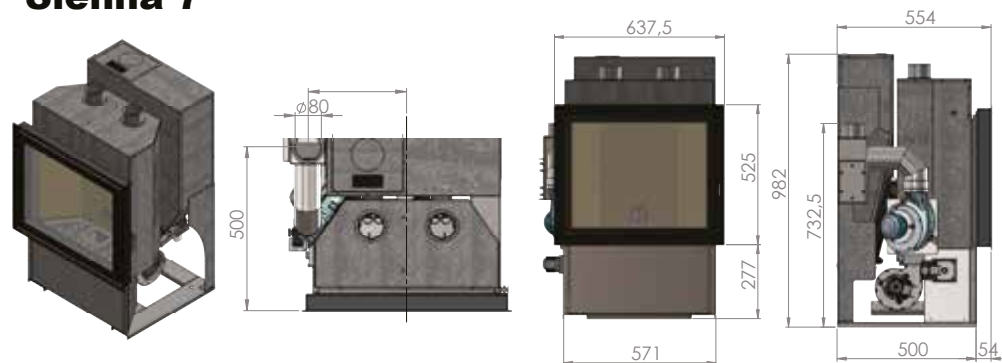

Sienna 7

Espa

HRV Viktor

HRV Torsby

HRV Sienna

Pelletkachels van Nordic Fire zijn niet alleen vooruitstrevend qua ontwerp, maar ook qua toegepaste technieken. Al onze haarden worden uitsluitend geleverd via de geselecteerde dealer welke voldoende is opgeleid in de installatie en onderhoud van onze pelletkachels.