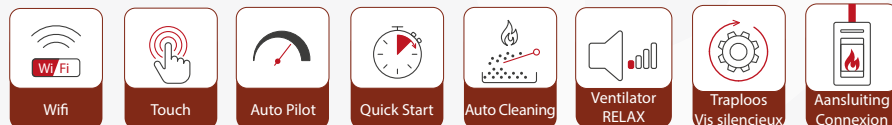

Informatie / Information

De Nordic Fire Pluspunten

- Gepatenteerde vol-automatische-reiniging van de branderbak, hierdoor hoeft men de pelletkachel veel minder vaak te reinigen.
- Veel minder geluid dankzij de traploze vijzelmotor, verchromde vijzel en stil draaiende ruimteventilator met relax-functie.
- Standaard voorzien van een Touch afstandbediening en WIFI
- Veel zuiniger met pellets dankzij het Auto-pilot-system.
- Het Quick-start-system zorgt voor een veel snellere opstart en minder stroomverbruik bij de opstart.

Les avantages du Nordic Fire

- Nettoyage entièrement automatique breveté, ce qui réduit le nombre de nettoyages.
- Plus silencieux grâce au moteur d'alimentation avec vis sans fin et un ventilateur que l'on peut couper à souhait.
- Plus économe en pellets grâce au système d'autopilotage
- Le système Quick Start permet un démarrage plus rapide avec consommation d'énergie réduite.
- Equipé de manière standard avec une télécommande et alimentation WIFI.

17

De Tjallmo is in de zwarte kleur leverbaar.
Le Tjallmo est disponible en noir.

Technische gegevens	Données techniques	
Nominaal regelbaar vermogen	Puissance nominale réglable	2,5 - 7 kW
Pelletverbruik	Consommation de granulés	0,5 - 1,4 kg/h
Rendement	Rendement	90%
Rookgasafvoer (boven en achter)	Sortie des fumées (en haut et à l'arrière)	Ø 80 mm
Aansluitmogelijkheid ext. luchttoevoer	Air extérieur	Ø 50 mm
Inhoud pelletreservoir	Contenu du réservoir de granulés	10 kg
Brandduur	Durée de combustion	8 - 20 h
Maatvoering - (HxBxD)	Dimensions - (HxLxP)	1000x495x505 mm
Gewicht	Poids	155 kg
Geschikt voor passief woningen	Indépendant de l'air ambiant	ja/oui