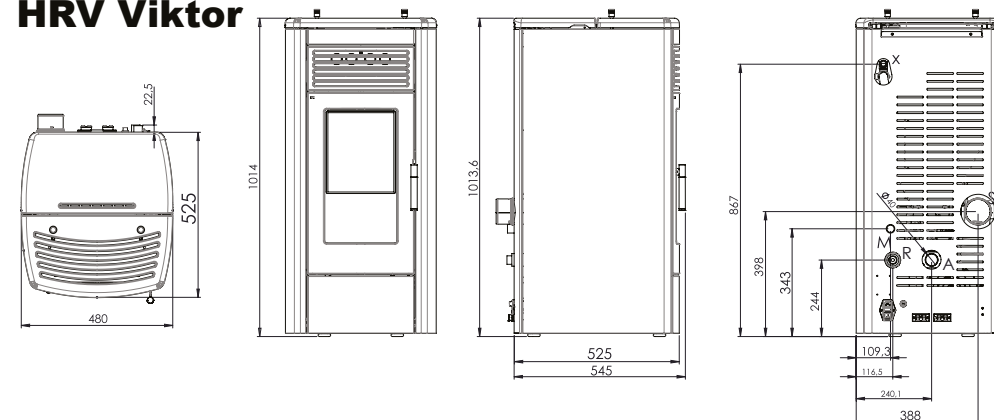

Sienna 7

Espa

HRV Viktor

HRV Torsby

HRV Sienna