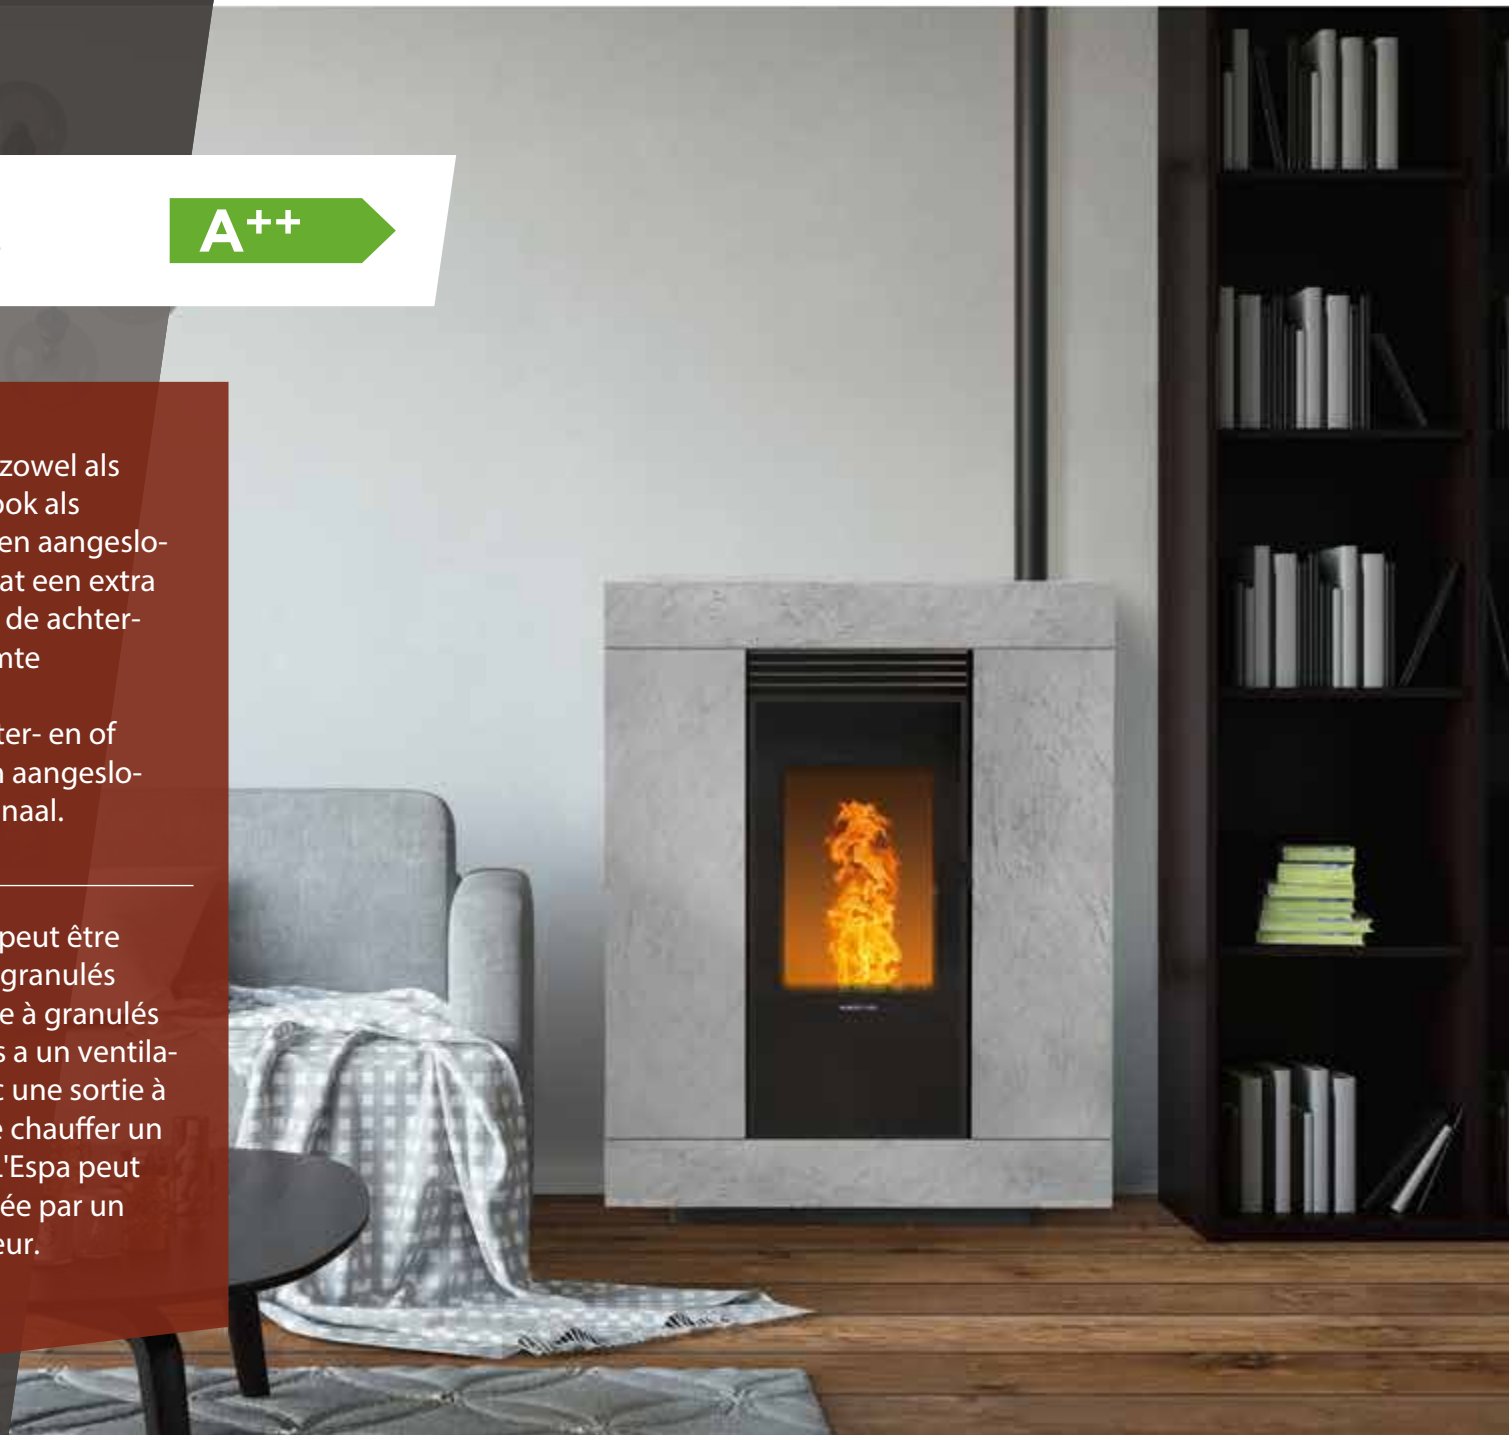

Espa airplus

A++

2,9 - 9,8 kW

De pelletkachel Espa kan zowel als gewone pelletkachel en ook als airplus pelletkachel worden aangesloten. De Airplus versie bevat een extra ventilator en uitgang aan de achterzijde, zodat een extra ruimte verwarmd kan worden.

De Espa kan met een achter- en of bovenaansluiting worden aangesloten op het schoorsteenkanaal.

Le poêle à granulés Espa peut être raccordé comme poêle à granulés standard ou comme poêle à granulés Airplus. La version Airplus a un ventilateur supplémentaire avec une sortie à l'arrière, ce qui permet de chauffer un espace supplémentaire. L'Espa peut être raccordé à la cheminée par un raccord arrière ou supérieur.