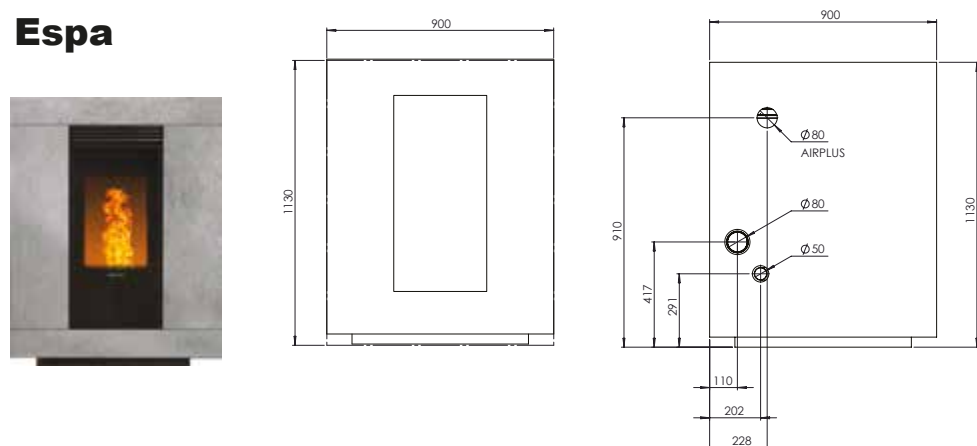

Sienna 7

Espa

HRV Viktor

HRV Torsby

HRV Sienna