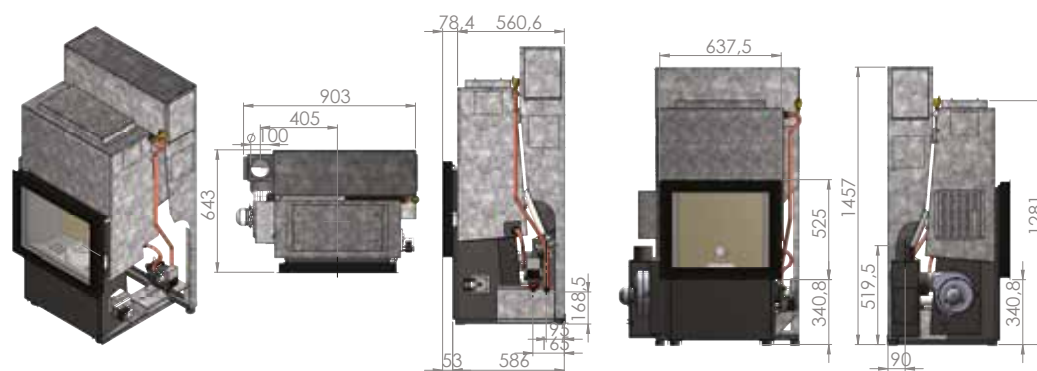

Sienna 7

Espa

HRV Viktor

HRV Torsby

HRV Sienna

Pelletkachels van Nordic Fire zijn niet alleen vooruitstrevend qua ontwerp, maar ook qua toegepaste technieken. Al onze haarden worden uitsluitend geleverd via de geselecteerde dealer welke voldoende is opgeleid in de installatie en onderhoud van onze pelletkachels.