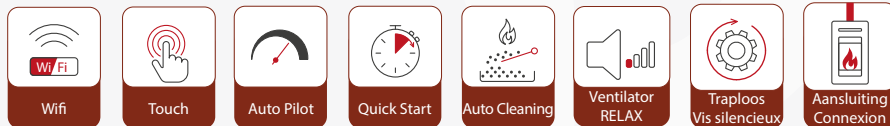

Informatie / Information

De Nordic Fire Pluspunten

- Gepatenteerde vol-automatische-reiniging van de branderbak, hierdoor hoeft men de pelletkachel veel minder vaak te reinigen.
- Veel minder geluid dankzij de traploze vijzelmotor, verchroomde vijzel en ventilator met Relax-functie.
- Standaard voorzien van een Touch afstandbediening en WIFI.
- Veel zuiniger met pellets, dankzij het Auto-pilot-system.
- Het Quick-start-system zorgt voor een veel snellere opstart en minder stroomverbruik bij de opstart.

Les avantages du Nordic Fire

- Nettoyage automatique breveté, entièrement automatique. Ce qui signifie que le poêle à granulés doit être nettoyé beaucoup moins souvent.
- Beaucoup moins de bruit grâce avec un ventilateur débrayable (poêles silencieux).
- Beaucoup plus économique avec les pellets, grâce au système Auto-pilot.
- Le système Quick-start assure un démarrage beaucoup plus rapide et une consommation d'énergie réduite au démarrage.

21

De Torsby is met speksteen, zwarte nostalgische keramiek tegels met motief of met stalen zwarte panelen leverbaar.
Le Torsby est avec pierre ollaire avec des carreaux de céramique noirs ou avec les côtés en acier noirs disponibles.

Technische gegevens	Données techniques	
Nominaal regelbaar vermogen	Puissance nominale réglable	2,5 - 7,8 kW
Pelletverbruik	Consommation de granulés	0,5 - 1,5 kg/h
Rendement	Rendement	91,8 %
Rookgasafvoer achter	Sortie des fumées (en haut et à l'arrière)	Ø 80 mm
Aansluitmogelijkheid ext. luchttoevoer	Air extérieur	Ø 50 mm
Inhoud pelletreservoir	Contenu du réservoir de granulés	16 kg
Brandduur	Durée de combustion	10 - 30 h
Maatvoering - (HxBxD)	Dimensions - (HxLxP)	1024x502x540 mm
Gewicht	Poids	140 kg
Geschikt voor passief woningen	Indépendant de l'air ambiant	ja / oui