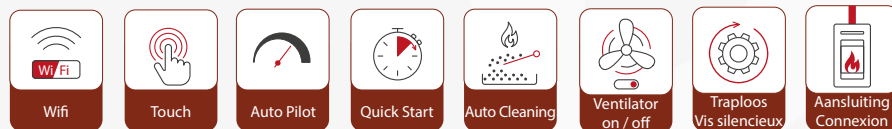

18

Informatie / Information

De Nordic Fire Pluspunten

- Gepatenteerde automatische-reiniging van de branderbak, hierdoor hoeft men de pelletkachel veel minder vaak te reinigen.
- Veel minder geluid dankzij de Relax ventilator.
- Standaard voorzien van een Touch afstandbediening en WIFI.
- Het Quick-start-systeem zorgt voor een veel snellere opstart en minder stroomverbruik bij de opstart.

Les avantages du Nordic Fire

- Nettoyage automatique breveté, entièrement automatique. Ce qui signifie que le poêle à granulés doit être nettoyé beaucoup moins souvent.
- Beaucoup moins de bruit grâce avec un ventilateur relax.
- Equipé avec une télécommande tactile et du WIFI standard
- Le système Quick-start assure un démarrage beaucoup plus rapide et une consommation d'énergie réduite au démarrage.