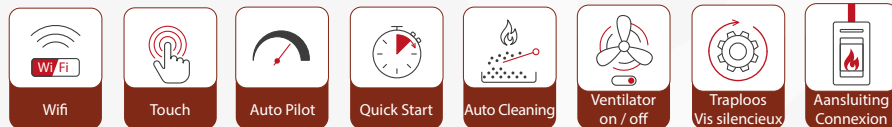

Informatie / Information

De Nordic Fire Pluspunten

- Dankzij de instelbare en uitschakelbare ventilator en traploze vijzel-motor is de kachel veel stiller.
- De standaard verchromde pellet toevoer vijzel zorgt voor veel minder slijtage en langere levensduur.
- De Vesper kan niet alleen aan de achterzijde, maar ook optioneel aan de bovenzijde worden aangesloten.
- De branderbak reinigt zich automatisch. Hierdoor is de kans op verstoppingen verleden tijd.

Les avantages du Nordic Fire

- Beaucoup moins de nuisance sonore grâce au moteur d'alimentation progressif avec vis sans fin et au ventilateur que l'on peut couper.
- La vis sans fin du moteur d'alimentation est chromée, résiste beaucoup mieux à l'usure et garantit une durée de vie plus longue.
- Le Vesper peut se raccorder par l'arrière aussi bien que par une connexion supérieure.
- Le décendrage se fait automatiquement. Le risque de bouchage est ainsi éliminé

15

De onderzijde is in het zwart, wit en brons leverbaar.
Les panneaux en bas sont disponibles en noir, blanc et bronze

Technische gegevens	Données techniques	
Nominaal regelbaar vermogen	Puissance nominale réglable	2,5 - 7,4 kW
Pelletverbruik	Consommation de granulés	0,5 - 1,5 kg/h
Rendement	Rendement	92,5 %
Rookgasafvoer (boven en achter)	Sortie des fumées (en haut et à l'arrière)	Ø 80 mm
Aansluitmogelijkheid ext. luchttoevoer	Air extérieur	Ø 50 mm
Inhoud pelletreservoir	Contenu du réservoir de granulés	15 kg
Brandduur	Durée de combustion	10 - 28 h
Maatvoering - (HxBxD)	Dimensions - (HxLxP)	1067x477x546 mm
Gewicht	Poids	150 kg
Geschikt voor passief woningen	Indépendant de l'air ambiant	ja