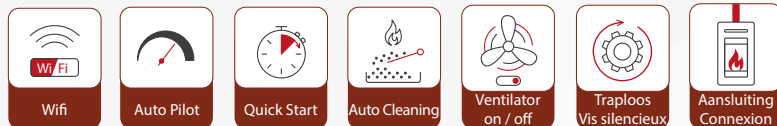

Informatie / Information

De Nordic Fire Pluspunten

- Automatische-reiniging van de branderbak, hierdoor hoeft men de pelletkachel veel minder vaak te reinigen.
- Veel minder geluid dankzij de traploze vijzelmotor en een ventilator die naar wens in- en uitgeschakeld kan worden.
- Standaard voorzien van een Touch afstandbediening en WIFI
- Het Quick-start-system zorgt voor een veel snellere opstart en minder stroomverbruik bij de opstart.

Les avantages du Nordic Fire

- Nettoyage automatique breveté, entièrement automatique. Ce qui signifie que le poêle à granulés doit être nettoyé beaucoup moins souvent.
- Beaucoup moins de bruit grâce avec un moteur vis sans fin continu (vis chromée) et un ventilateur débrayable.
- Equipé avec une télécommande tactile et du WIFI standard.
- Le système Quick-start assure un démarrage beaucoup plus rapide et une consommation d'énergie réduite au démarrage.

Technische gegevens	Données techniques	
Nominaal regelbaar vermogen	Puissance nominale réglable	2,5 - 8,3 kW
Pelletverbruik	Consommation de granulés	0,6 - 1,8 kg/h
Rendement	Rendement	97,8 %
Rookgasafvoer (boven en achter)	Sortie des fumées (en haut et à l'arrière)	Ø 80 mm
Aansluitmogelijkheid ext. luchttoevoer	Air extérieur	Ø 50 mm
Inhoud pelletreservoir	Contenu du réservoir de granulés	12 kg
Brandduur	Durée de combustion	10 - 22 h
Maatvoering - (HxBxD)	Dimensions - (HxLxP)	806x615x560 mm
Gewicht	Poids	170 kg
Geschikt voor passief woningen	Indépendant de l'air ambiant	-