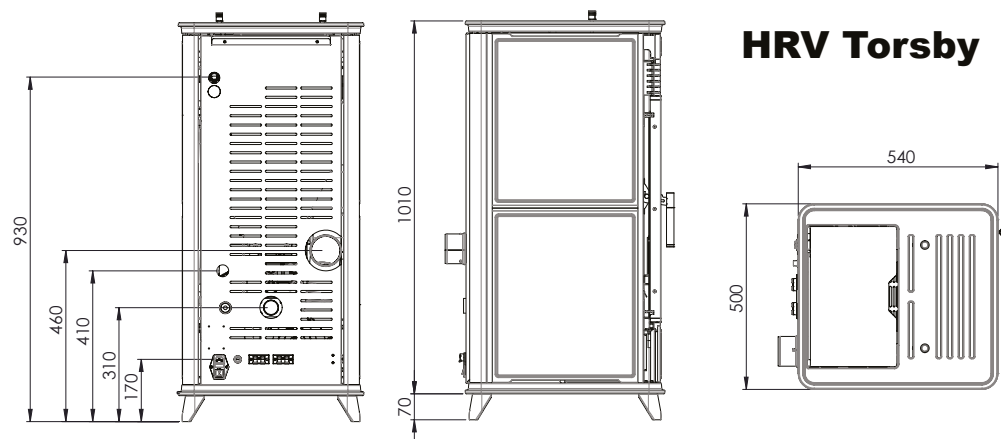

Sienna 7

Espa

HRV Viktor

HRV Torsby

HRV Sienna

Pelletkachels van Nordic Fire zijn niet alleen vooruitstrevend qua ontwerp, maar ook qua toegepaste technieken. Al onze haarden worden uitsluitend geleverd via de geselecteerde dealer welke voldoende is opgeleid in de installatie en onderhoud van onze pelletkachels.