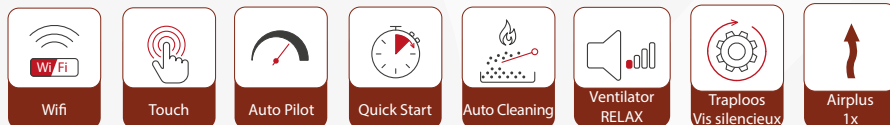

Informatie / Information

De Nordic Fire Pluspunten

- Airplus pelletkachel met 1 extra warme lucht uitgang en extra ventilator aan de achterzijde. Deze is eenvoudig instelbaar.
- Veel minder geluid dankzij de traploze vijzelmotor en een ventilator met Relax-functie.
- Standaard voorzien van een Touch afstandbediening en WIFI
- Veel zuiniger met pellets, dankzij het Auto-pilot-system.
- Het Quick-start-system zorgt voor een veel snellere opstart en minder stroomverbruik bij de opstart.

Les avantages du Nordic Fire

- Poêle à granulés Viktor avec 1 sortie d'air chaud supplémentaire à l'arrière et facilement ajustable.
- Beaucoup moins de bruit grâce avec un moteur vis sans fin continu (vis chromée) et un ventilateur avec mode 'relax'.
- Equipé avec nettoyage automatique breveté et une télécommande tactile et du WIFI standard.
- Beaucoup plus économique avec les pellets, grâce au système Auto-pilot.
- Le système Quick-start assure un démarrage beaucoup plus rapide et une consommation d'énergie réduite au démarrage.

37

De zijpanelen zijn in het zwart, wit en brons leverbaar
Les panneaux latéraux sont disponibles en noir, blanc et bronze.

Technische gegevens	Données techniques	
Nominaal regelbaar vermogen	Puissance nominale réglable	2,5 - 8 kW
Pelletverbruik	Consommation de granulés	0,5 - 1,6 kg/h
Rendement	Rendement	91,8 %
Rookgasafvoer achter	Sortie des fumées à l'arrière	Ø 80 mm
Aansluitmogelijkheid ext. luchttoevoer	Air extérieur	Ø 50 mm
Inhoud pelletreservoir	Contenu du réservoir de granulés	14 kg
Brandduur	Durée de combustion	8 - 28h
Maatvoering - (HxBxD)	Dimensions - (HxLxP)	960x483x527 mm
Gewicht	Poids	160 kg
Geschikt voor passief woningen	Indépendant de l'air ambiant	ja / oui