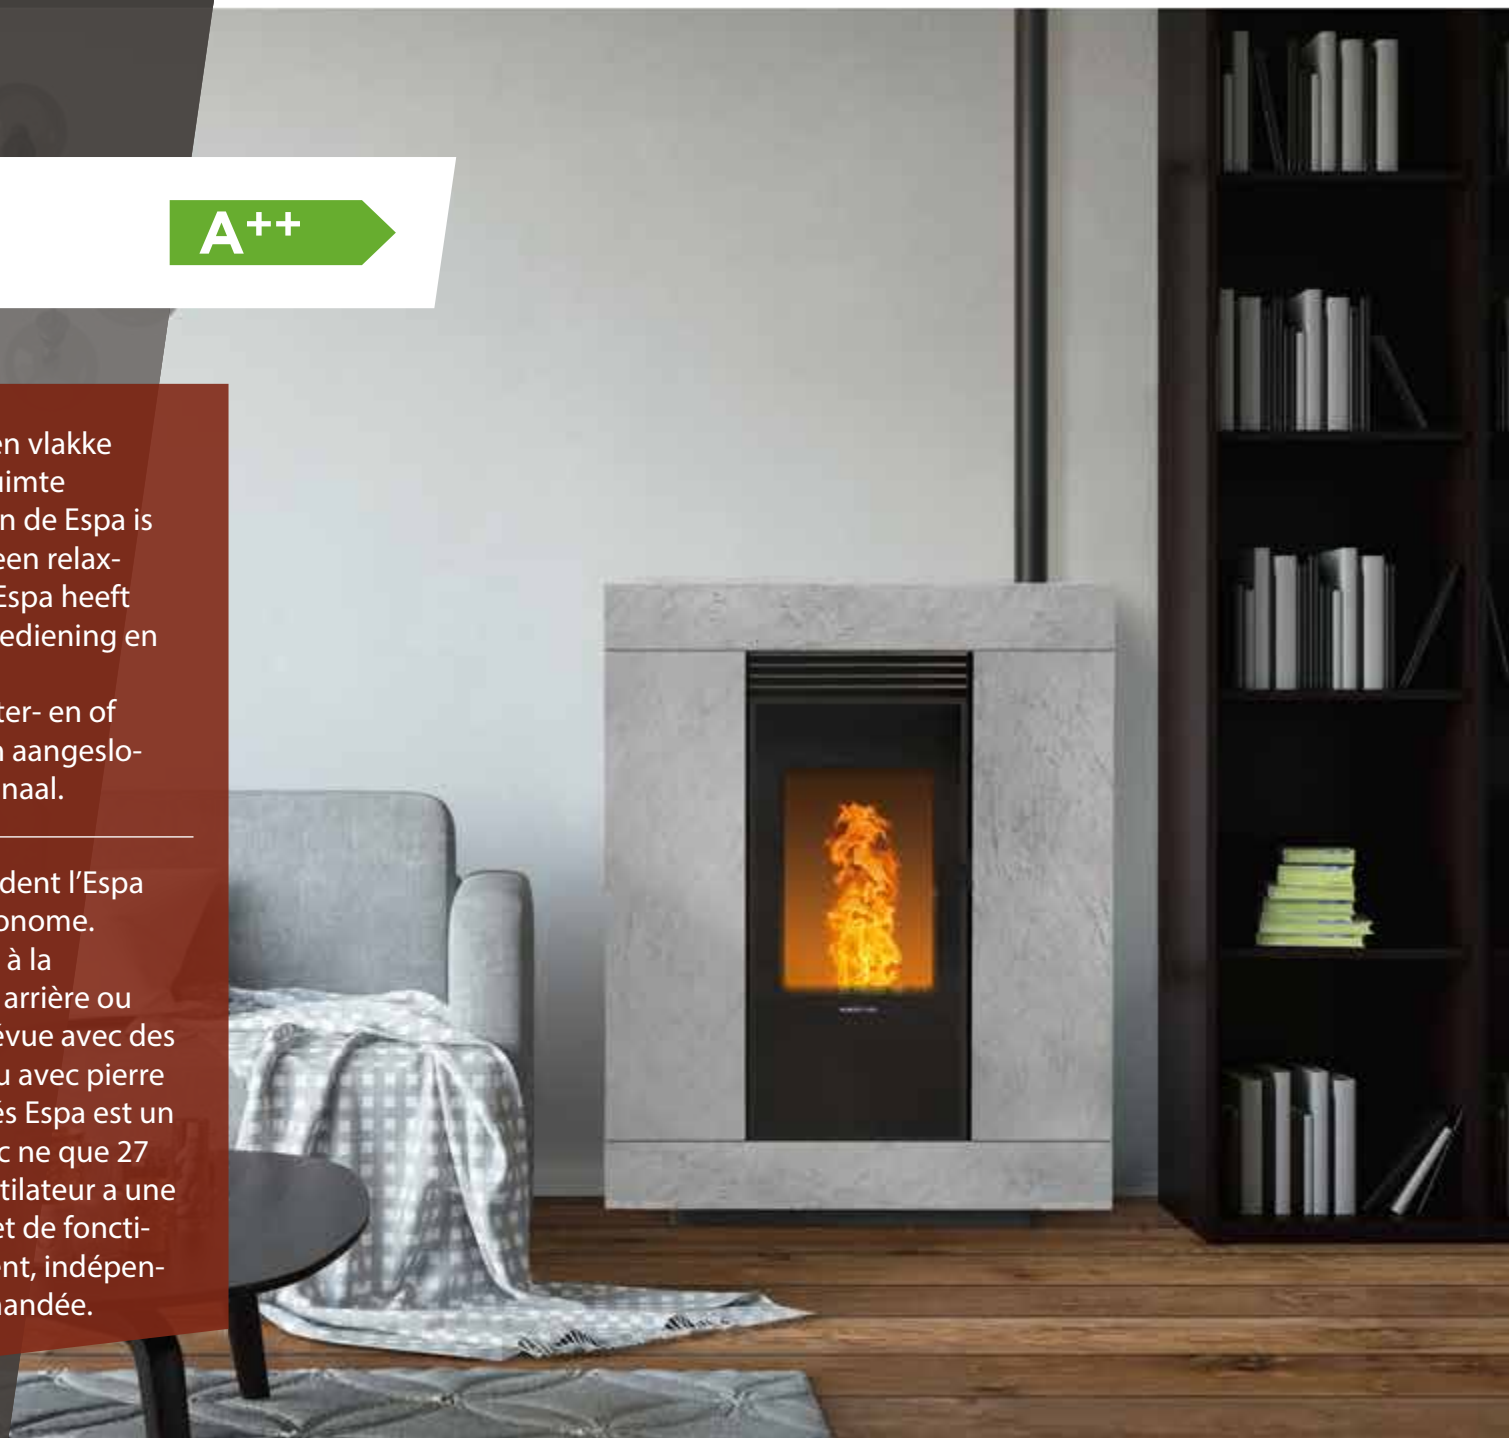

Espa

A++

2,9 - 9,8 kW

De pelletkachel Espa is een vlakke pelletkachel die weinig ruimte inneemt. De ventilator van de Espa is goed regelbaar en heeft een relax-functie. De pelletkachel Espa heeft een uitgebreide afstandbediening en standaard WIFI.

De Espa kan met een achter- en of bovenaansluiting worden aangesloten op het schoorsteenkanaal.

Plusieurs innovations rendent l'Espa plus silencieux et plus économe. L'Espa peut être raccordé à la cheminée par un raccord arrière ou supérieur et peut être prévue avec des panneaux noirs, blancs ou avec pierre ollaire. Le poêle à granulés Espa est un poêle à granulés plat avec ne que 27 cm de profondeur. Le ventilateur a une fonction 'relax' qui permet de fonctionner plus silencieusement, indépendamment de la puissance demandée.