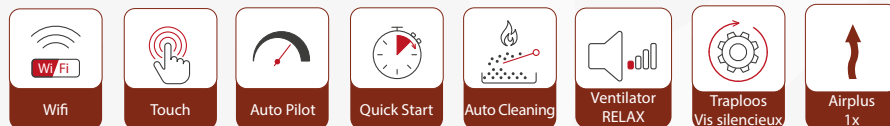

Informatie / Information

De Nordic Fire Pluspunten

- De Espa is slechts 27 cm diep en in combinatie met de boventuitgang is er slechts weinig ruimte nodig.
- Veel minder geluid dankzij de traploze vijzelmotor en een ventilator met Relax-functie.
- Standaard voorzien van een Touch afstandbediening en WIFI
- Veel zuiniger met pellets, dankzij het Auto-pilot-system.
- Het Quick-start-system zorgt voor een veel snellere opstart en minder stroomverbruik bij de opstart.

Les avantages du Nordic Fire

- L'Espa n'a qu'une profondeur de 27 cm et en combinaison avec la sortie supérieure, peu d'espace est nécessaire.
- Beaucoup moins de bruit grâce avec un moteur vis sans fin continu (vis vis chromée) et un ventilateur avec mode 'relax'.
- Beaucoup plus économique avec les pellets, grâce au système Auto-pilot.
- Le système Quick-start assure un démarrage beaucoup plus rapide et une consommation d'énergie réduite au démarrage.

43

De pelletkachel is in het zwart, wit en speksteen leverbaar
Le poêle à pellets est disponible dans les couleurs noir, blanc et pierre ollaire.

Technische gegevens	Données techniques	
Nominaal regelbaar vermogen	Puissance nominale réglable	2,9 - 9,8 kW
Pelletverbruik	Consommation de granulés	0,6 - 1,9 kg/h
Rendement	Rendement	91 %
Rookgasafvoer (boven en achter)	Sortie des fumées (en haut et à l'arrière)	Ø 80 mm
Aansluitmogelijkheid ext. luchttoevoer	Air extérieur	Ø 50 mm
Inhoud pelletreservoir	Contenu du réservoir de granulés	13 kg
Brandduur	Durée de combustion	9-25 h
Maatvoering - (HxBxD)	Dimensions - (HxLxP)	1130x900x270 mm
Gewicht	Poids	130 kg
Geschikt voor passief woningen	Indépendant de l'air ambiant	-