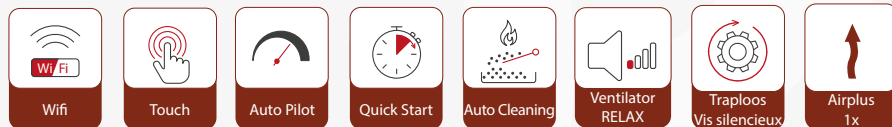

Informatie / Information

De Nordic Fire Pluspunten

- Eenvoudige te vullen middels de schuiflade aan de bovenzijde.
- De ventilator geeft de warmte af aan de voorzijde en via een extra kanaal die uitmondt uit de ombouw of eventueel andere ruimte.
- Standaard voorzien van een Touch afstandbediening en WIFI
- Veel zuiniger met pellets, dankzij het Auto-pilot-system.
- Het Quick-start-system zorgt voor een veel snellere opstart en minder stroomverbruik bij de opstart.

Les avantages du Nordic Fire

- Très facile à remplir avec le grand tiroir par le côté frontal.
- Le ventilateur dégage la chaleur à l'avant et par un canal supplémentaire.
- Equipé avec le déchargement automatique et une télécommande tactile et du WIFI standard.
- Beaucoup plus économique avec les pellets, grâce au système Auto-pilot.
- Le système Quick-start assure un démarrage beaucoup plus rapide et une consommation d'énergie réduite au démarrage.

53

De pelletkachel is in 2 versies leverbaar: Model 8 en model 10. De afmetingen voor beide toestellen zijn gelijk. Le poêle à pellets Boxline est disponible dans les modèles 8 et 10. Les dimensions sont les mêmes.

Technische gegevens	Données techniques	Boxline 8 / 10
Nominaal regelbaar vermogen	Puissance nominale réglable	2,5 - 8,6 / 10,7 kW
Pelletverbruik	Consommation de granulés	0,6 - 1,6 / 1,9 kg/h
Rendement	Rendement	95,2 / 94,3 %
Rookgasafvoer	Sortie des fumées (en haut et à l'arrière)	Ø 80 mm
Aansluitmogelijkheid ext. luchttoevoer	Air extérieur	Ø 50 mm
Inhoud pelletreservoir	Contenu du réservoir de granulés	14 kg
Brandduur	Durée de combustion	8-20 h
Maatvoering - (HxBxD)	Dimensions - (HxLxP)	680x720x600 mm
Gewicht	Poids	130 kg
Geschikt voor passief woningen	Indépendant de l'air ambiant	-