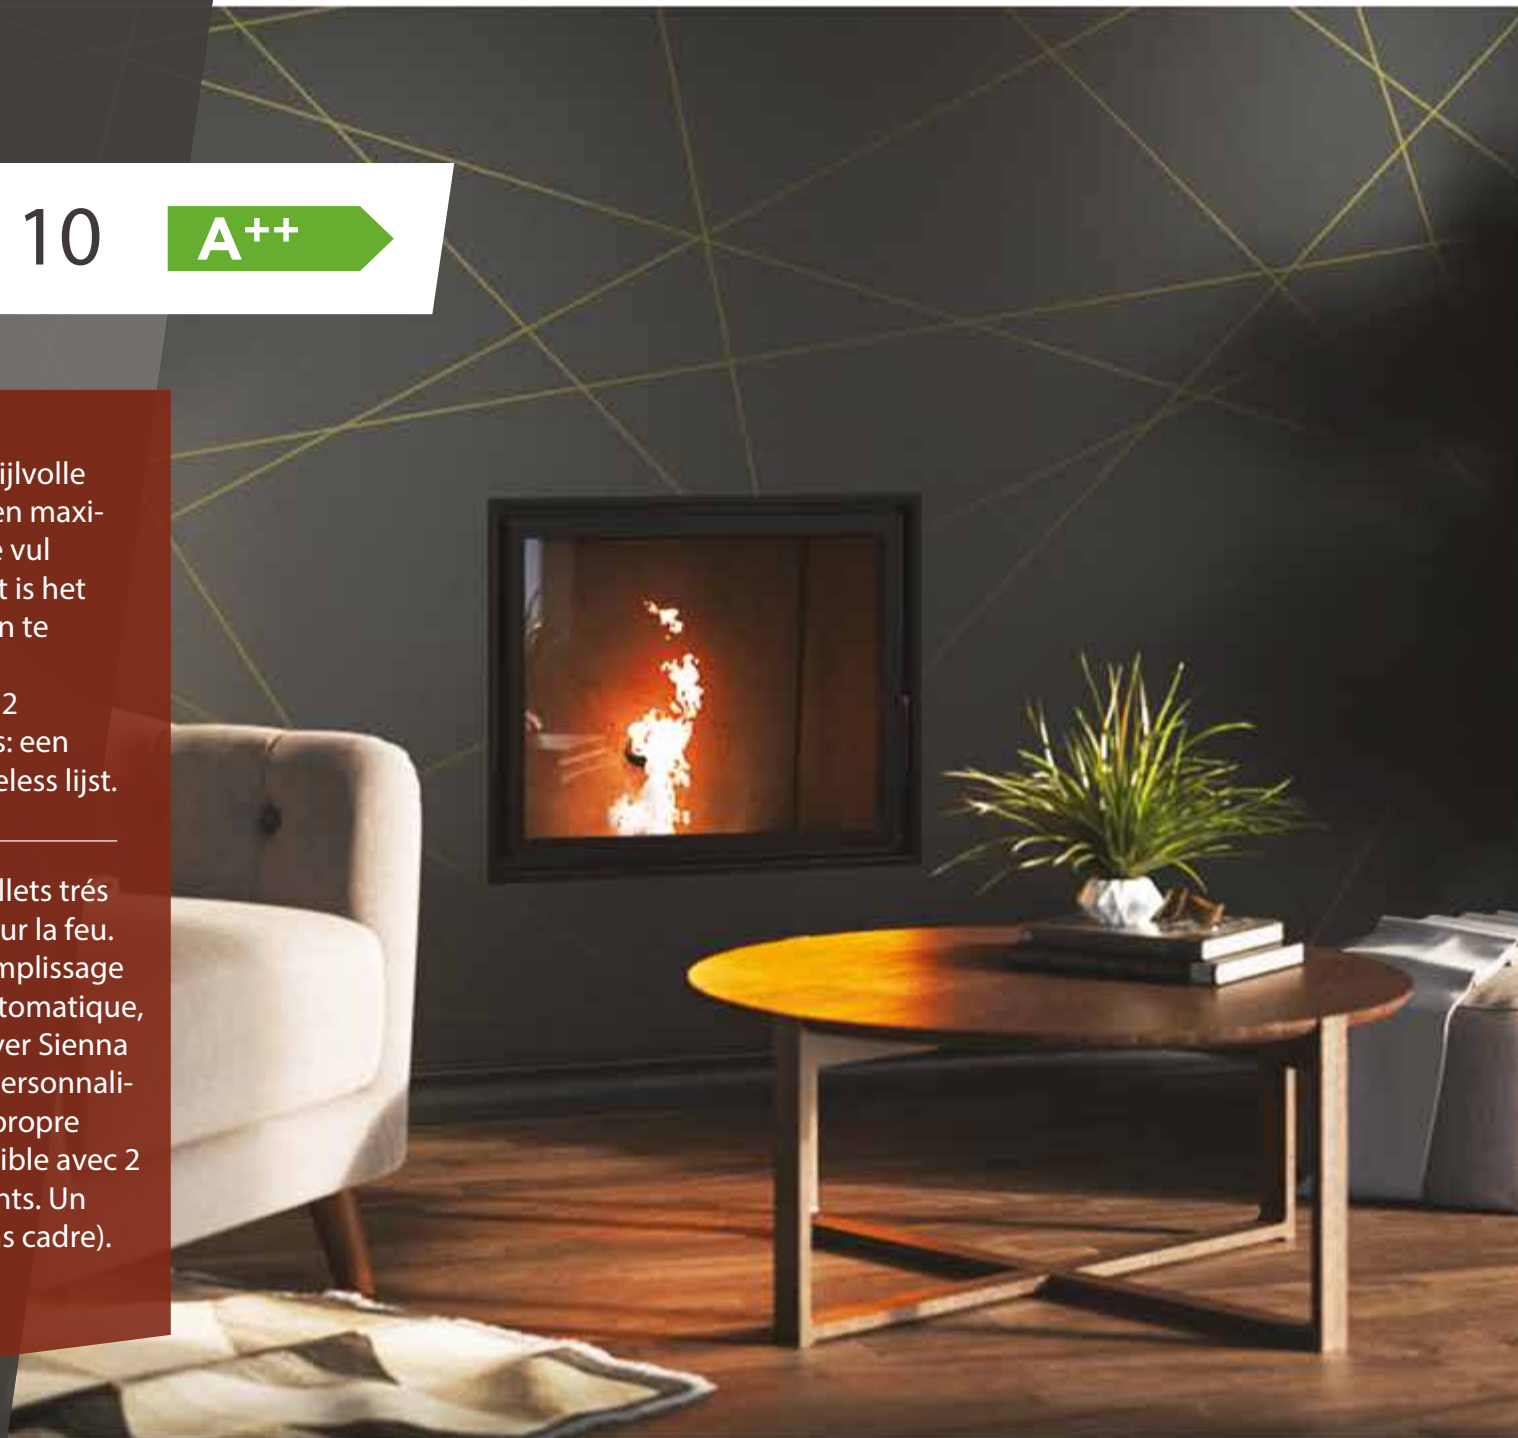

Sienna 7 - 10

A++

2,3 - 7,2/10,3 kW

De Sienna inbouw is een stijlvolle inbouwpelletkachel met een maximaal vuurbeeld. Dankzij de vulmogelijkheid aan de zijkant is het mogelijk deze haard strak in te bouwen.

De Sienna is leverbaar met 2 verschillende afwerkframes: een smalle sierlijst en een frameless lijst.

La Sienna est un foyer à pellets très élégante qui met l'accent sur la feu. Grâce à la possibilité de remplissage latéral et le déchargement automatique, vous pouvez intégrer le foyer Sienna dans votre intérieur pour personnaliser votre salon avec votre propre style. (La Sienna est disponible avec 2 cadres de montage différents. Un cadre étroit ou un effet sans cadre).

46