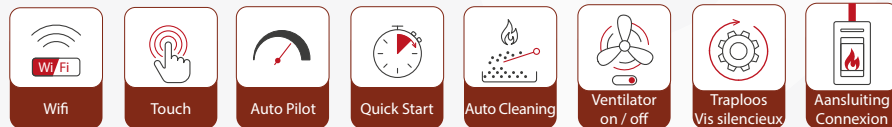

Informatie / Information

De Nordic Fire Pluspunten

- Gepatenteerde vol-automatische-reiniging van de branderbak, hierdoor hoeft men de pelletkachel veel minder vaak te reinigen.
- Veel minder geluid dankzij de traploze vijzelmotor, verchromde vijzel en een ventilator die naar wens in- of uit te schakelen is.
- De pelletkachel heeft een groot reservoir waardoor men lang kan blijven stoken zonder bij te vullen.
- Het Quick-start-system zorgt voor een veel snellere opstart en minder stroomverbruik bij de opstart.

Les avantages du Nordic Fire

- Nettoyage automatique breveté, entièrement automatique. Ce qui signifie que le poêle à granulés doit être nettoyé beaucoup moins souvent.
- Beaucoup moins de bruit grâce au moteur vis sans fin continu et la vis sans fin chromée.
- Un ventilateur débrayable qui peut être mis en marche ou arrêté, selon les besoins. Le poêle à granulés possède un grand réservoir.
- Le système Quick-start assure un démarrage beaucoup plus rapide et une consommation d'énergie réduite au démarrage.

27

De zijpanelen zijn in het zwart, wit en bronsleverbaar
Les panneaux latéraux sont disponibles en noir, blanc et bronze

Technische gegevens	Données techniques	
Nominaal regelbaar vermogen	Puissance nominale réglable	2,5 - 11,1 kW
Pelletverbruik	Consommation de granulés	0,5 - 2,2 kg/h
Rendement	Rendement	91,4 %
Rookgasafvoer (boven en achter)	Sortie des fumées (en haut et à l'arrière)	Ø 80 mm
Aansluitmogelijkheid ext. luchttoevoer	Air extérieur	Ø 50 mm
Inhoud pelletreservoir	Contenu du réservoir de granulés	20 kg
Brandduur	Durée de combustion	9 - 40 h
Maatvoering - (HxBxD)	Dimensions - (HxLxP)	1203x546x477 mm
Gewicht	Poids	170 kg
Geschikt voor passief woningen	Indépendant de l'air ambiant	ja / oui