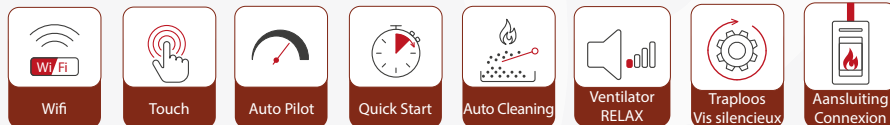

Informatie / Information

De Nordic Fire Pluspunten

- Gepatenteerde vol-automatische-reiniging van de branderbak, hierdoor hoeft men de pelletkachel veel minder vaak te reinigen.
- Veel minder geluid dankzij de traploze vijzelmotor en een ventilator met Relax-functie.
- Standaard voorzien van een Touch afstandbediening en WIFI.
- Veel zuiniger met pellets, dankzij het Auto-pilot-system.
- Het Quick-start-system zorgt voor een veel snellere opstart en minder stroomverbruik bij de opstart.

Les avantages du Nordic Fire

- Nettoyage automatique breveté, entièrement automatique. Ce qui signifie que le poêle à granulés doit être nettoyé beaucoup moins souvent.
- Beaucoup moins de bruit grâce avec un moteur vis sans fin continu et un ventilateur avec mode 'relax'.
- Equipé avec une télécommande tactile et du WIFI standard
- Beaucoup plus économique avec les pellets, grâce au système Auto-pilot.
- Le système Quick-start assure un démarrage beaucoup plus rapide et une consommation d'énergie réduite au démarrage.

23

De Ilvar zijpanelen in het zwart, wit en brons leverbaar
Les panneaux latéraux sont disponibles en noir, blanc et bronze.

Technische gegevens	Données techniques	
Nominaal regelbaar vermogen	Puissance nominale réglable	2,5 - 7,8 kW
Pelletverbruik	Consommation de granulés	0,5 - 1,4 kg/h
Rendement	Rendement	91,8 %
Rookgasafvoer achter	Sortie des fumées (en haut et à l'arrière)	Ø 80 mm
Aansluitmogelijkheid ext. luchttoevoer	Air extérieur	Ø 50 mm
Inhoud pelletreservoir	Contenu du réservoir de granulés	15 kg
Brandduur	Durée de combustion	10 - 30 h
Maatvoering - (HxBxD)	Dimensions - (HxLxP)	960x483x545 mm
Gewicht	Poids	140 kg
Geschikt voor passief woningen	Indépendant de l'air ambiant	ja/oui