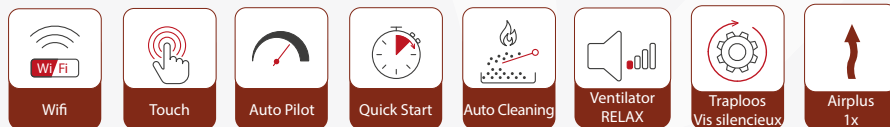

Informatie / Information

De Nordic Fire Pluspunten

- De Torsby airplus is met 1 warme lucht uitgang uitgevoerd. De extra ventilator is volledig naar wens instelbaar.
- Veel minder geluid dankzij de traploze vijzelmotor en ventilator met Relax-functie.
- Standaard voorzien van een Touch afstandbediening en WIFI
- Veel zuiniger met pellets, dankzij het Auto-pilot-system.
- Het Quick-start-system zorgt voor een veel snellere opstart en minder stroomverbruik bij de opstart.

Les avantages du Nordic Fire

- Poêle à granulés Torsby avec 1 sortie d'air chaud supplémentaire à l'arrière et facilement ajustable.
- Beaucoup moins de bruit grâce avec un moteur vis sans fin continu (vis chromée) et un ventilateur avec mode 'relax'.
- Equipé avec nettoyage automatique breveté et une télécommande tactile et du WIFI standard.
- Beaucoup plus économique avec les pellets, grâce au système Auto-pilot. Le système Quick-start assure un démarrage beaucoup plus rapide et une consommation d'énergie réduite au démarrage.

De Torsby is met speksteen, zwarte nostalgische keramiek tegels, of met stalen zwarte panelen leverbaar. Le Torsby est avec pierre ollaire avec des carreaux de céramique noirs ou avec les côtés en acier noirs disponibles.

Technische gegevens	Données techniques	
Nominaal regelbaar vermogen	Puissance nominale réglable	2,5 - 7,8 kW
Pelletverbruik	Consommation de granulés	0,5 - 1,5 kg/h
Rendement	Rendement	91,8 %
Rookgasafvoer boven	Sortie des fumées à l'arrière	Ø 80 mm
Aansluitmogelijkheid ext. luchttoevoer	Air extérieur	Ø 50 mm
Inhoud pelletreservoir	Contenu du réservoir de granulés	16 kg
Brandduur	Durée de combustion	10 - 30 h
Maatvoering - (HxBxD)	Dimensions - (HxLxP)	1024x502x540 mm
Gewicht	Poids	140 kg
Geschikt voor passief woningen	Indépendant de l'air ambiant	ja