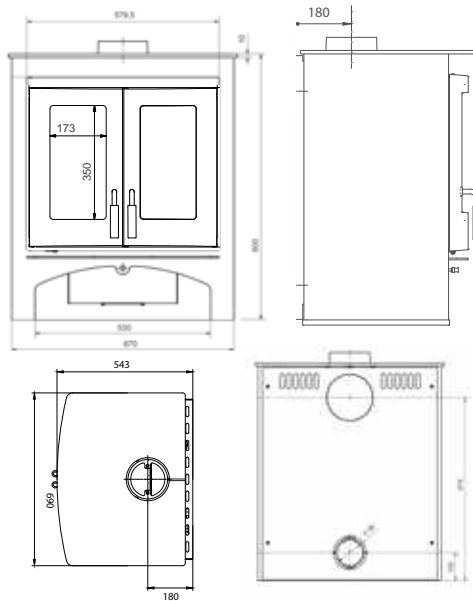

LODGE

CV houtkachel
Wasserführende Kaminöfen

Wir haben verschiedene Anschlusspakette zur Verfügung. Diese finden Sie auf der Rückseite der Preisliste.

Wir haben verschiedene Anschlusspakete zur Verfügung. Diese finden Sie auf der Rückseite der Preisliste.

Staal
Stahl

	Art. code	€ incl. btw € Inkl. MwSt.
Lodge	100142	€ 4050,00
Lodge houtvak 16cm	100141	€ 4160,00
Lodge Holzfach 16cm		
Lodge houtvak 32cm	102150	€ 4285,00
Lodge Holzfach 32cm		
Lodge speksteen / Speckstein	100143	€ 5330,00

Lodge Speksteen Houtvak 16 cm
Lodge Speksteen Holzfach 16 cm

Houtvak 16 cm
Holzfach 16 cm

Houtvak 32 cm
Holzfach 32 cm

Leverbare kleuren
Lieferbare Farben

Maximaal vermogen	Maximale Vermögen	24 kW
Nominaal vermogen	Wärmeleistungsbereich	9,5 kW
Vermogen woonkamer	Raumheizvermögen	2,2 kW
Vermogen CV	Wasserleistung	7,3 kW
Rookgasafvoer	Rauchgasabgang	boven / oben achter / hinten
Doorsnede afvoer	Durchmesser Rauchrohr	Ø 150 mm
Externe luchttoevoer	Luftzufuhr	Ø 100 mm
Rendement	Wirkungsgrad	80,6 %
Maatvoering - (HxBxD)	Abmessungen HxBxD	760x690x543 mm
Gewicht	Gewicht	260 kg
Maximale maat houtblokken	Scheitholzgröße	45 cm

zwart
Schwarz

speksteen
Speckstein

A+

De prijzen zijn geldig vanaf februari 2025 en inclusief BTW. Tussentijdse prijswijzigingen voorbehouden.
Die Preise sind gültig ab Februar 2025. Die Preise enthalten die gesetzliche Mehrwertsteuer. Änderungen vorbehalten.