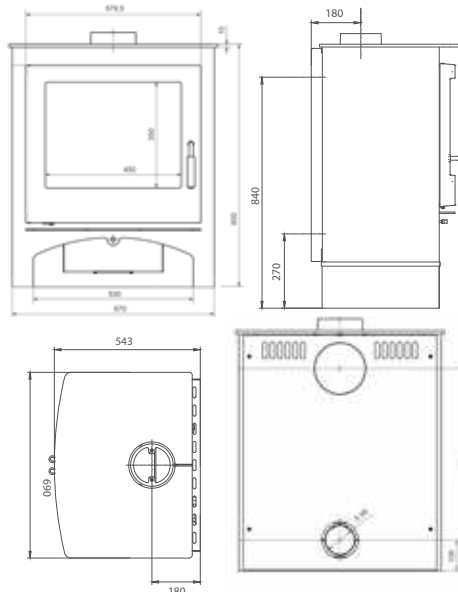

Staal
Stahl

Houtvak 16 cm
Holzfach 16 cm

Houtvak 32 cm
Holzfach 32 cm