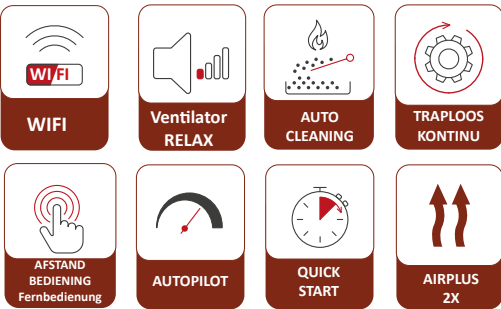

VIKTOR 10 - 12 AIRPLUS

Airplus pelletkachel
Airplus Pelletöfen
2,8 - 9,5/11,1 kW

	Art. code	€ incl. btw € Inkl. MwSt.
Viktor 10 airplus zwart / Schwarz	100748	€ 4465,00
Viktor 12 airplus zwart / Schwarz	100743	€ 4580,00
Meerprijs kleur Aufpreis Farbe		€ 146,00