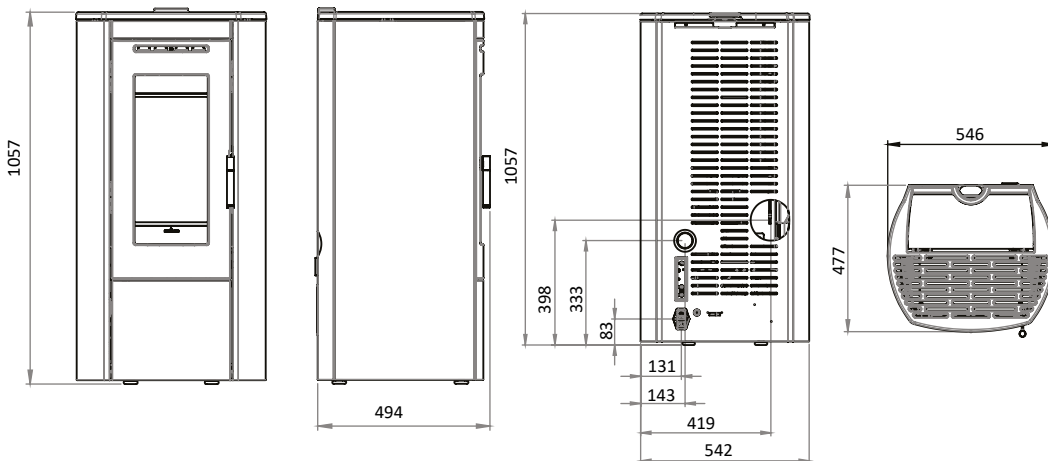

Art. code	€ incl. btw € Inkl. MwSt.
Ilvar 7 zwart / Schwarz	100695	€ 3940,00
Ilvar 7 speksteen / Speckstein	101141	€ 4935,00
Meerprijs kleur Aufpreis Farbe		€ 146,00
Bovenaansluitset Oben Anschluß	100993	€ 265,00

Nominaal regelbaar vermogen	Wärmeleistungsbereich	2,5 - 7,4 kW
Pelletverbruik	Pellet verbrauch	0,5 - 1,4 kg/h
Rendement	Wirkungsgrad	92,5%
Rookgasafvoer (boven en achter)	Rauchgasabgang hinten und oben	ø 80 mm
Aansluitmogelijkheid ext. luchttoevoer	Externe Luftzufuhr	ø 50 mm
Inhoud pelletreservoir	Pelletvorrat	15 kg
Brandduur	Brenndauer	10-30 h
Maatvoering - (HxBxD)	Abmessungen (HxBxT)	1057x546x477 mm
Gewicht	Gewicht	150 kg/210 kg
Geschikt voor passief woningen	Raumluftunabhängig	ja

A++

Leverbare kleuren
Lieferbare Farben