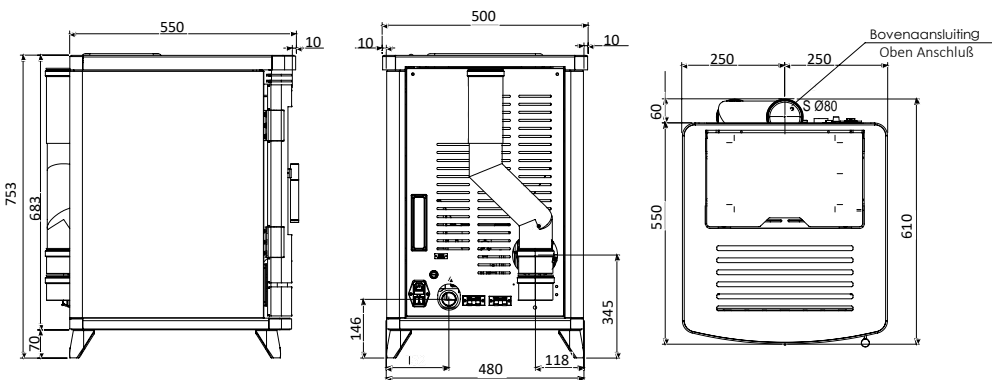

FINN met voetjes - mit kleine Füße

Vrijstaande pelletkachel

Freistehende Pelletöfen

3,8 - 6,4 kW

	Art. code	€ incl. btw € Inkl. MwSt.
Finn met voetjes / kleine Füße	101588	€ 4180,00
Opties / Optionen:		
Speksteen / Speckstein	Optie / Option	€ 420,00
Bovenaansluitset Finn	101604	€ 265,00
Oben Anschluß		