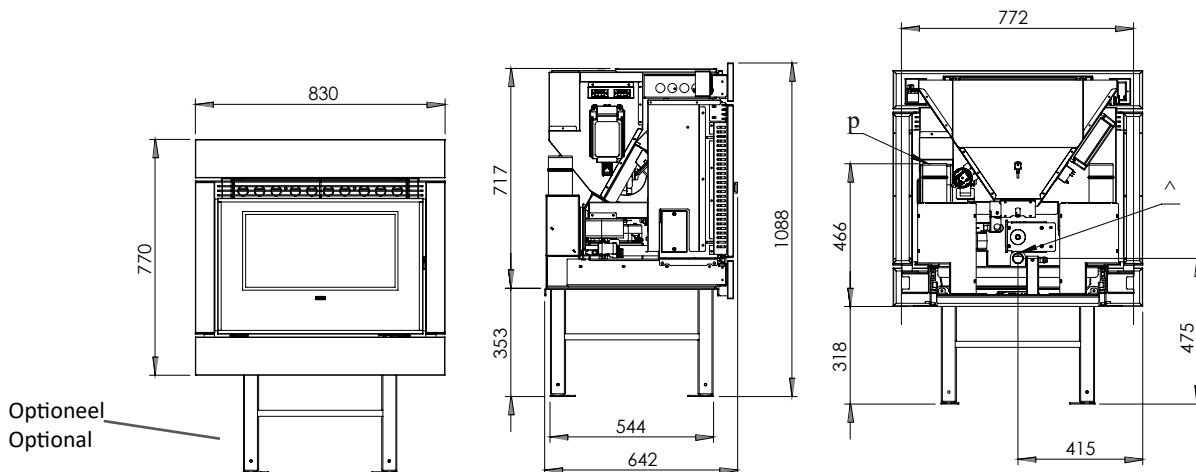

QUICK
START

Sierlijst en vullade zijn standaard
Sierliste und Füllade sind Standard

	Art. code	€ incl. btw € Inkl. MwSt.
Boxline 8	100754	€ 4785,00
Boxline 10	100756	€ 4890,00
Boxline 8 Airplus	100753	€ 4820,00
Boxline 10 Airplus	100755	€ 4890,00
Onderstel / Untergestell	100909	€ 418,00
Beluchtungsrooster Lüftungsgitter L=40 cm H=12 cm	101867	€ 86,00