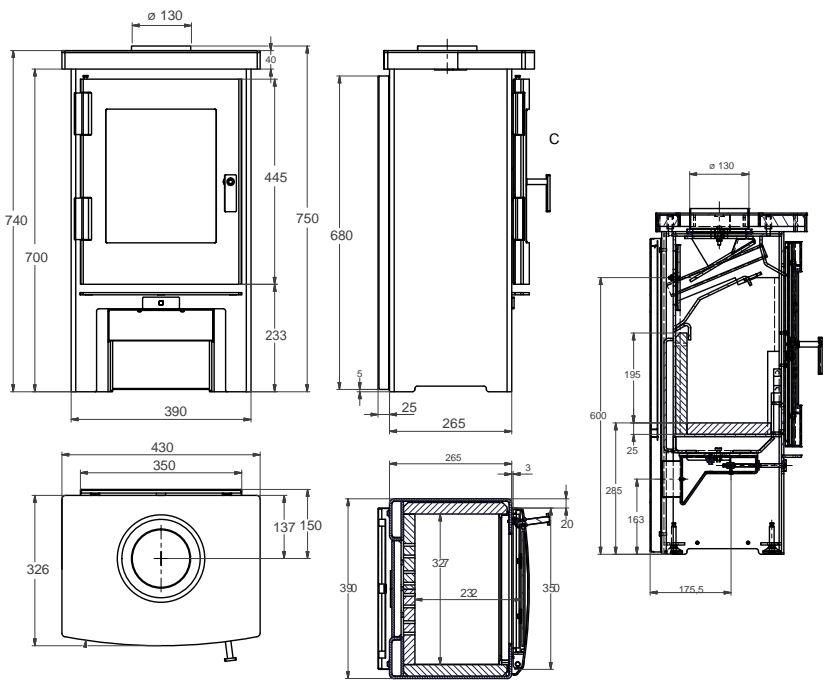

FJORD 1

Houtkachel
Kaminöfen

4,1 kW

	Art. code	€ incl. btw € Inkl. MwSt.
Fjord 1	100100	€ 2175,00

Nominaal vermogen	Wärmeleistungsbereich	4,1 kW
Vermogensbereik	Wärmeleistung	2,5 - 6 kW
Rendement	Wirkungsgrad	80 %
Te verwarmen ruimte	Zu Heizen	120 m ³
Rookgasafvoer (boven en achter)	Rauchgasabgang hinten und oben	ø 130 mm
Aansluitmogelijkheid ext. luchttoevoer	Externe Luftzufuhr	ø 80 mm
Maatvoering - (HxBxD)	Abmessungen (HxBxD)	740x420x325 mm
Maximale maat houtblokken	Scheitgröße	30 cm
Gewicht	Gewicht	135 kg