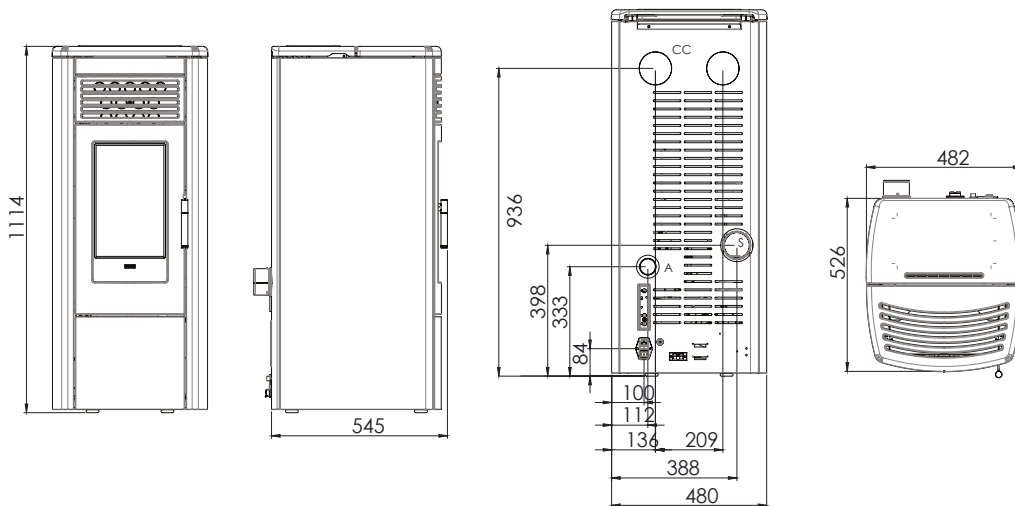

Nominaal regelbaar vermogen	Wärmeleistungsbereich	2,5 - 9,5/11,1 kW
Pelletverbruik	Pellet verbruik	0,5 - 1,8/2,3 kg/h
Rendement	Wirkungsgrad	92,6/91,4 %
Rookgasafvoer achter	Rauchgasabgang hinten	ø 80 mm
Aansluitmogelijkheid ext. luchttoevoer	Externe Luftzufuhr	ø 50 mm
Inhoud pelletreservoir	Pelletvorrat	20 kg
Brandduur	Brenndauer	13-40 h
Maatvoering - (HxBxD)	Abmessungen (HxBxD)	1114x483x545 mm
Gewicht	Gewicht	160 kg
Geschikt voor passief woningen	Raumluftunabhängig	ja

A+

Leverbare kleuren
Lieferbare Farben