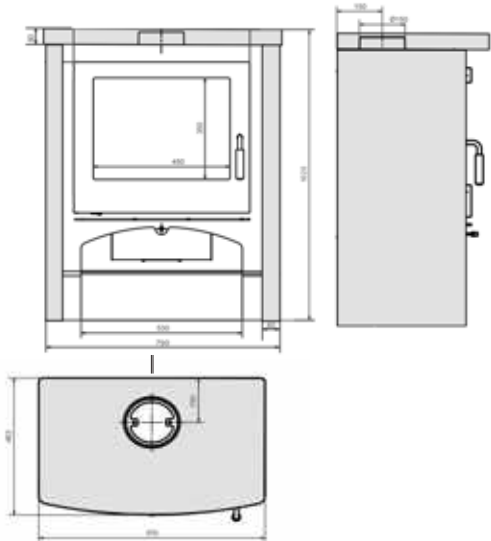

COTTAGE

CV houtkachel
Wasserführende Kaminöfen

Wij hebben verschillende aansluit pakketten beschikbaar. Deze vindt u achterin de prijslijst.

Wir haben verschiedene Anschlusspakete zur Verfügung. Diese finden Sie auf der Rückseite der Preisliste.

	Art. code	€ incl. btw € Inkl. MwSt.
Cottage	100139	€ 3977,00
Cottage houtvak 16cm	100137	€ 4130,00
Cottage Holzfach 16cm		
Cottage houtvak 32cm	102149	€ 4255,00
Cottage Holzfach 32cm		
Cottage speksteen / Speckstein	100140	€ 5270,00

Cottage Speksteen Houtvak 16 cm
Cottage Speckstein Holzfach 16 cm

Staal
Stahl

Houtvak 16 cm
Holzfach 16 cm

Houtvak 32 cm
Holzfach 32 cm

Leverbare kleuren
Lieferbare Farben

zwart
Schwarz

speksteen
Speckstein

Maximaal vermogen	Maximale Vermögen	24 kW
Nominaal vermogen	Wärmeleistungsbereich	9,5 kW
Vermogen woonkamer	Raumheizvermögen	2,2 kW
Vermogen CV	Wasserleistung	7,3 kW
Rookgasafvoer	Rauchgasabgang	boven / oben achter / hinten
Doorsnede afvoer	Durchmesser Rauchrohr	ø 150 mm
Externe luchttoevoer	Luftzufuhr	ø 100 mm
Rendement	Wirkungsgrad	80,6 %
Maatvoering - (HxBxD)	Abmessungen HxBxD	760x690x543 mm
Gewicht	Gewicht	260 kg
Maximale maat houtblokken	Scheitholzgröße	45 cm

A+

De prijzen zijn geldig vanaf februari 2025 en inclusief BTW. Tussentijdse prijswijzigingen voorbehouden.
Die Preise sind gültig ab Februar 2025. Die Preise enthalten die gesetzliche Mehrwertsteuer. Änderungen vorbehalten.