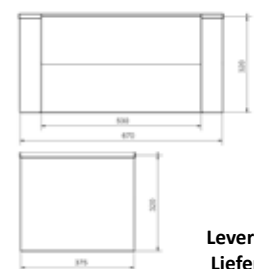

Houtvak 16 cm
Holzfach 16 cm

Houtvak 32 cm
Holzfach 32 cm

Leverbare kleuren
Lieferbare Farben

Nominaal vermogen	Wärmeleistungsbereich	9,5 kW
Vermogensbereik	Wärmeleistung	6 - 11 kW
Rendement	Wirkungsgrad	79 %
Te verwarmen ruimte	Zu Heizen	210m ³
Rookgasafvoer (boven)	Rauchgasabgang oben und hinten	ø 150 mm
Aansluitmogelijkheid ext. luchttoevoer	Externe Luftzufuhr	ø 100 mm
Maatvoering - (HxBxD)	Abmessungen (HxBxD)	760x690x543 mm
Maximale maat houtblokken	Scheitgröße	50 cm
Gewicht	Gewicht	189/260 kg