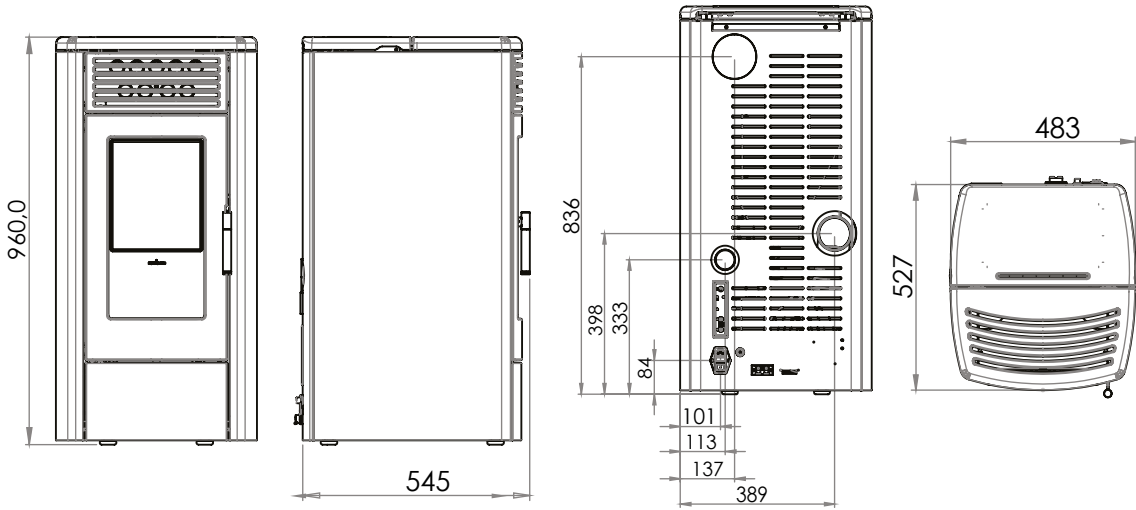

Nominaal regelbaar vermogen	Wärmeleistungsbereich	2,5 - 7,8 kW
Pelletverbruik	Pellet verbruik	0,5 - 1,6 kg/h
Rendement	Wirkungsgrad	91,8 %
Rookgasafvoer achter	Rauchgasabgang hinten	ø 80 mm
Aansluitmogelijkheid ext. luchttoevoer	Externe Luftzufuhr	ø 50 mm
Inhoud pelletreservoir	Pelletvoorraat	15 kg
Brandduur	Brenndauer	10-30 h
Maatvoering - (HxBxD)	Abmessungen (HxBxT)	960x483x527 mm
Gewicht	Gewicht	160 kg
Geschikt voor passief woningen	Raumluftunabhängig	ja

Leverbare kleuren
Lieferbare Farben