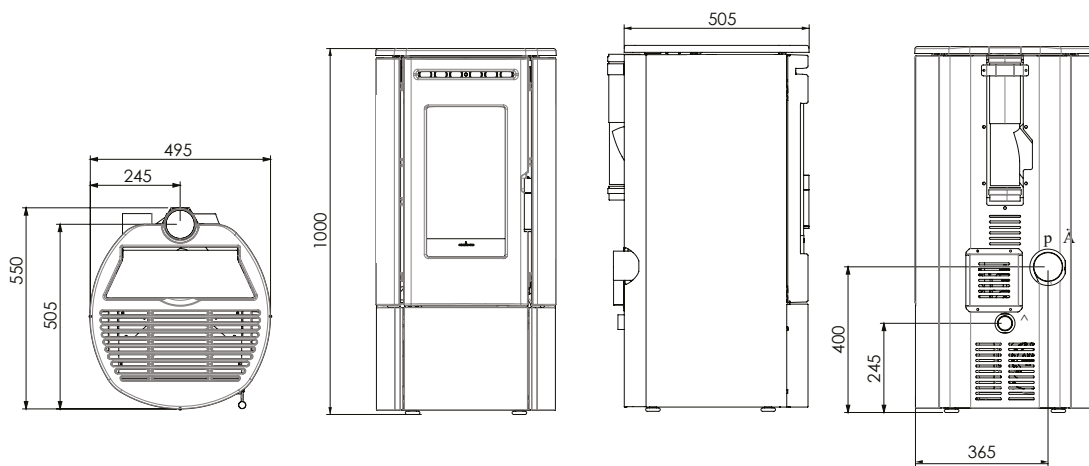

Art. code	€ incl. btw € Inkl. MwSt.
Store zwart / Schwarz	101583	€ 4280,00
Store speksteen / Speckstein	102023	€ 5480,00
Opties / Optionen:		
Antraciet binnenwerk Anthrazit Innenausstattung	102193	€ 119,00
Bovenaansluitset Oben Anschluß	101597	€ 265,00