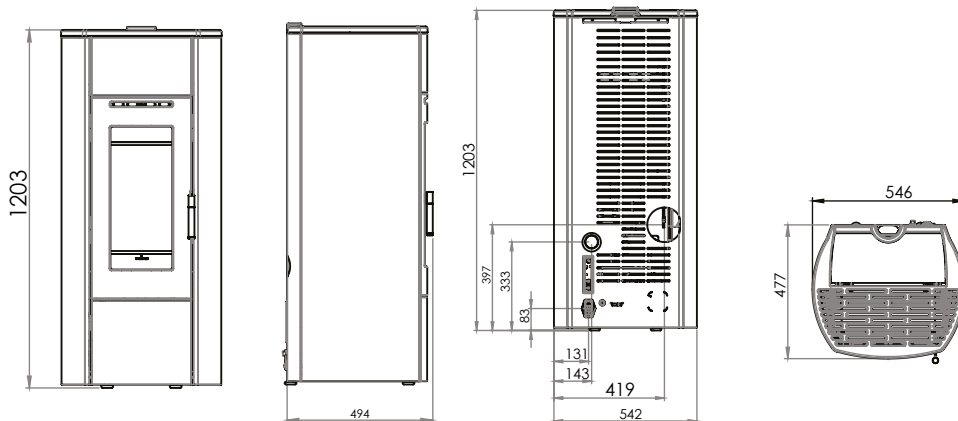

Nominaal regelbaar vermogen	Wärmeleistungsbereich	2,6 - 9,6/12 kW
Pelletverbruik	Pellet verbrauch	0,5 - 1,7/2,1 kg/h
Rendement	Wirkungsgrad	92,5%
Rookgasafvoer (boven en achter)	Rauchgasabgang hinten und oben	ø 80 mm
Aansluitmogelijkheid ext. luchttoevoer	Externe Luftzufuhr	ø 50 mm
Inhoud pelletreservoir	Pelletvorrat	20 kg
Brandduur	Brenndauer	9-35 h
Maatvoering - (HxBxD)	Abmessungen (HxBxT)	1203x546x477 mm
Gewicht	Gewicht	170 kg
Geschikt voor passief woningen	Raumluftunabhängig	ja

A++

Leverbare kleuren
Lieferbare Farben