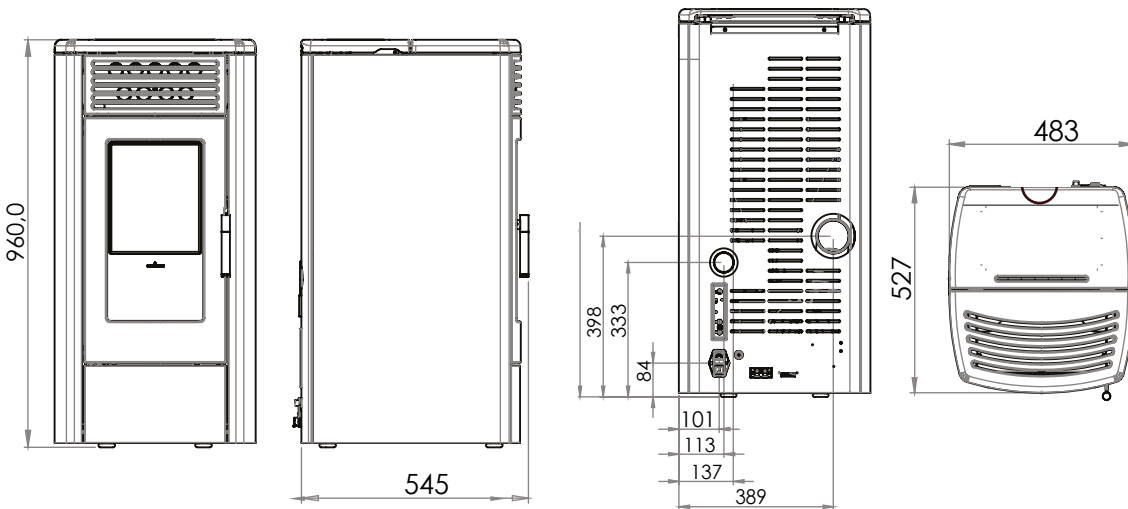

Art. code	€ incl. btw € Inkl. MwSt.
Viktor 8 zwart / Schwarz	100714	€ 3460,00
Meerprijs kleur Aufpreis Farbe		€ 146,00
Bovenaansluitset Oben Anschluß	101594	€ 265,00

Nominaal regelbaar vermogen	Wärmeleistungsbereich	2,5 - 7,8 kW
Pelletverbruik	Pellet verbrauch	0,5 - 1,4 kg/h
Rendement	Wirkungsgrad	91,8 %
Rookgasafvoer (boven en achter)	Rauchgasabgang hinten und oben	ø 80 mm
Aansluitmogelijkheid ext. luchttoevoer	Externe Luftzufuhr	ø 50 mm
Inhoud pelletreservoir	Pelletvorrat	15 kg
Brandduur	Brenndauer	13-40 h
Maatvoering - (HxBxD)	Abmessungen (HxBxT)	960x483x540 mm
Gewicht	Gewicht	140 kg
Geschikt voor passief woningen	Raumluftunabhängig	ja

A+

Leverbare kleuren
Lieferbare Farben