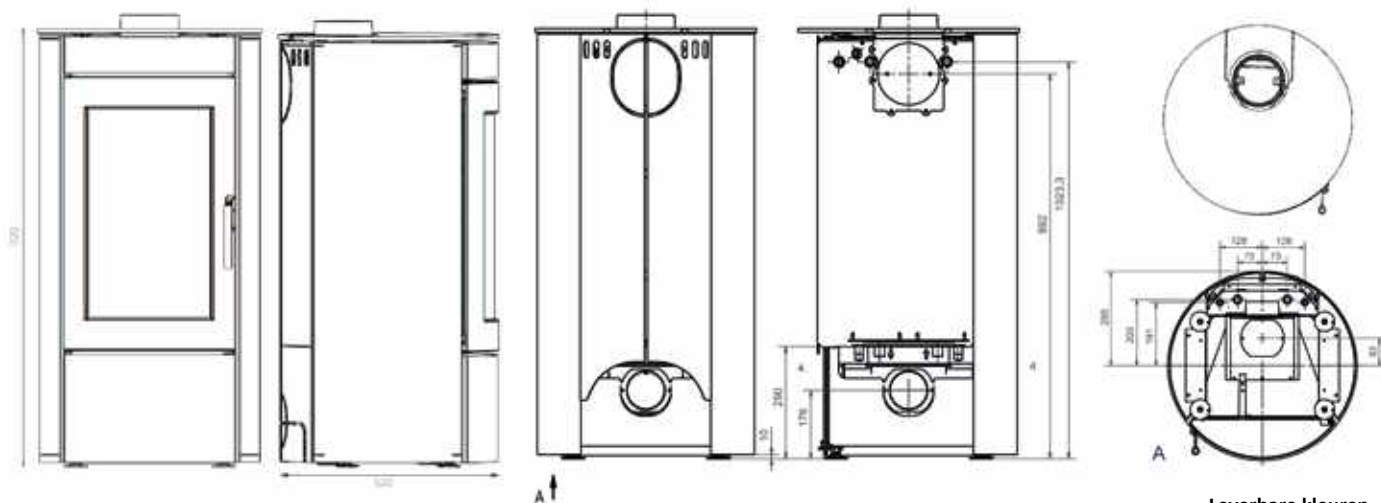

Wir haben verschiedene Anschlusspakete zur Verfügung. Diese finden Sie auf der Rückseite der Preisliste.

Leverbare kleuren
Lieferbare Farben

Maximaal vermogen	Maximale Vermögen	15 kW
Nominaal vermogen	Wärmeleistungsbereich	9,4 kW
Vermogen woonkamer	Raumheizvermögen	3,2 kW
Vermogen CV	Wasserleistung	6,2 kW
Rookgasafvoer	Rauchgasabgang	boven / oben
Doorsnede afvoer	Durchmesser Rauchrohr	ø 150 mm
Externe luchttoevoer	Luftzufuhr	ø 100 mm
Rendement	Wirkungsgrad	85,5 %
Maatvoering - (HxBxD)	Abmessungen HxBxT	1120x520x520mm
Gewicht	Gewicht	220 kg
Maximale maat houtblokken	Scheitholzgröße	35 cm