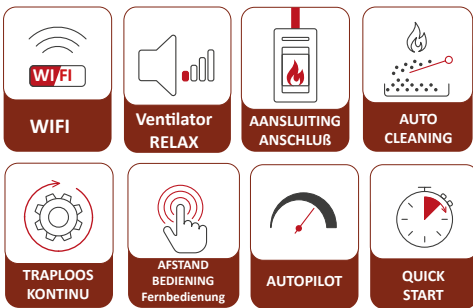

FINN met voetjes - mit kleine Füße

Vrijstaande pelletkachel

Freistehende Pelletöfen

3,8 - 6,4 kW