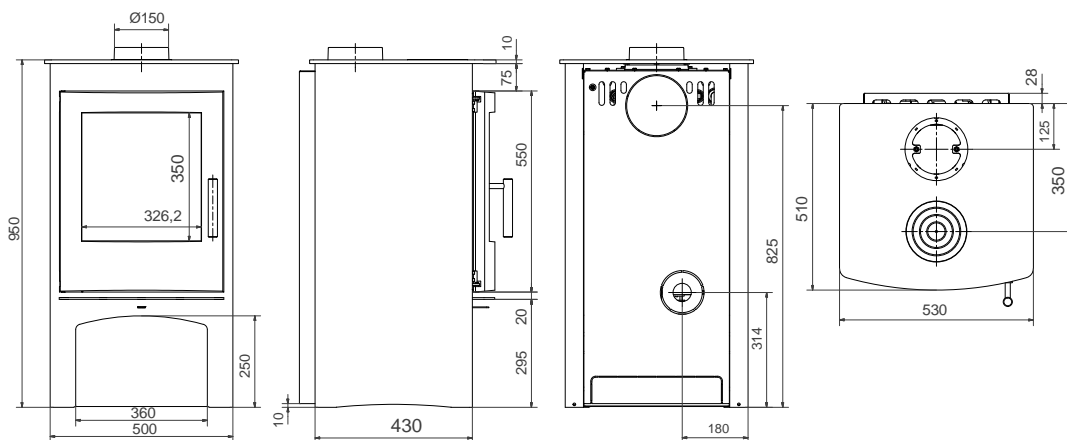

Wir haben verschiedene Anschlusspakete zur Verfügung. Diese finden Sie auf der Rückseite der Preisliste.

Maximaal vermogen	Maximale Vermögen	13,5 kW
Nominaal vermogen	Wärmeleistungsbereich	9,5 kW
Vermogen woonkamer	Raumheizvermögen	2,8 kW
Vermogen CV	Wasserleistung	6,7 kW
Rookgasafvoer	Rauchgasabgang	boven / hinten achter / hinten
Doorsnede afvoer	Durchmesser Rauchrohr	Ø 150 mm
Externe luchttoevoer	Luftzufuhr	Ø 100 mm
Rendement	Wirkungsgrad	81,8 %
Maatvoering - (HxBxD)	Abmessungen HxBxT	955x530x510 mm
Gewicht	Gewicht	164 kg
Maximale maat houtblokken	Scheitholzgröße	35 cm