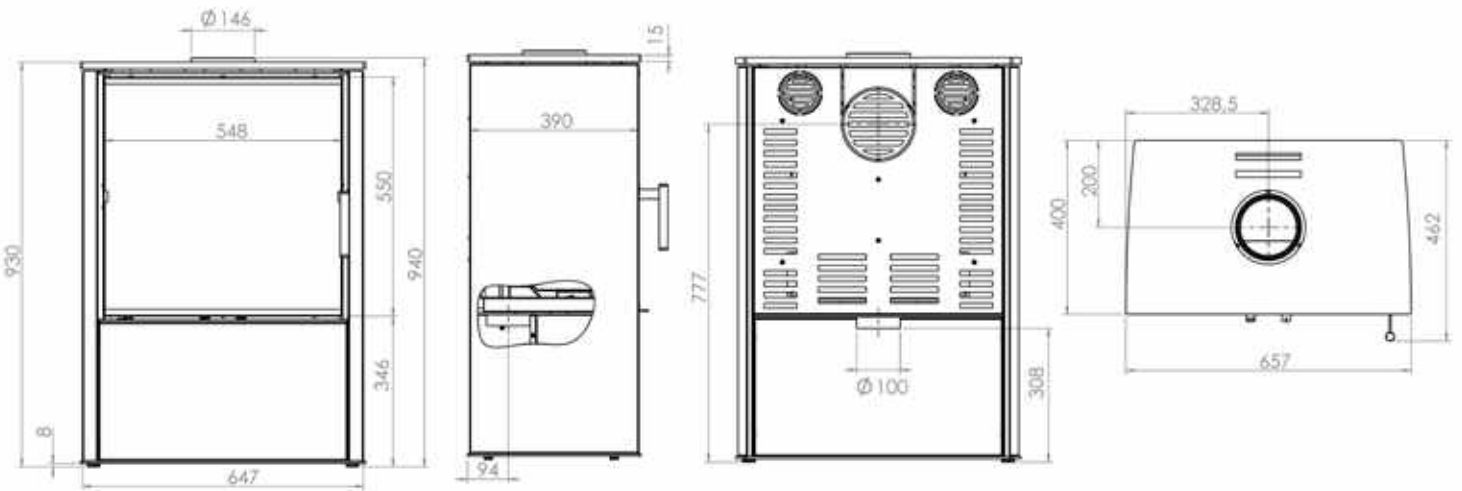

Nominaal vermogen	Wärmeleistungsbereich	8,7 kW
Vermogensbereik	Wärmeleistung	6 - 11 kW
Rendement	Wirkungsgrad	82 %
Te verwarmen ruimte	Zu Heizen	260 m³
Rookgasafvoer (boven en achter)	Rauchgasabgang hinten und oben	Ø 150 mm
Aansluitmogelijkheid ext. luchttoevoer	Externe Luftzufuhr	Ø 100 mm
Maatvoering - (HxBxD)	Abmessungen (HxBxT)	938x647x400 mm
Maximale maat houtblokken	Scheitgröße	45 cm
Gewicht	Gewicht	145 kg

A+

Leverbare kleuren
Lieferbare Farben

De prijzen zijn geldig vanaf februari 2025 en inclusief BTW. Tussentijdse prijswijzigingen voorbehouden.
Die Preise sind gültig ab Februar 2025. Die Preise enthalten die gesetzliche Mehrwertsteuer. Änderungen vorbehalten.