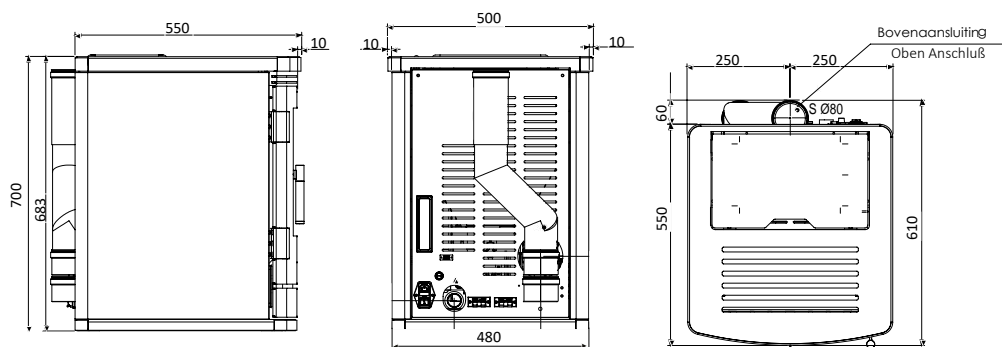

FINN PETITE

Vrijstaande pelletkachel
Freistehende Pelletöfen
3,8 - 6,4 kW

	Art. code	€ incl. btw € Inkl. MwSt.
Finn Petite	101932	€ 4070,00
Opties / Optionen:		
Speksteen / Speckstein	Optie / Option	€ 420,00
Bovenaansluitset Finn	101604	€ 265,00
Oben Anschluß		