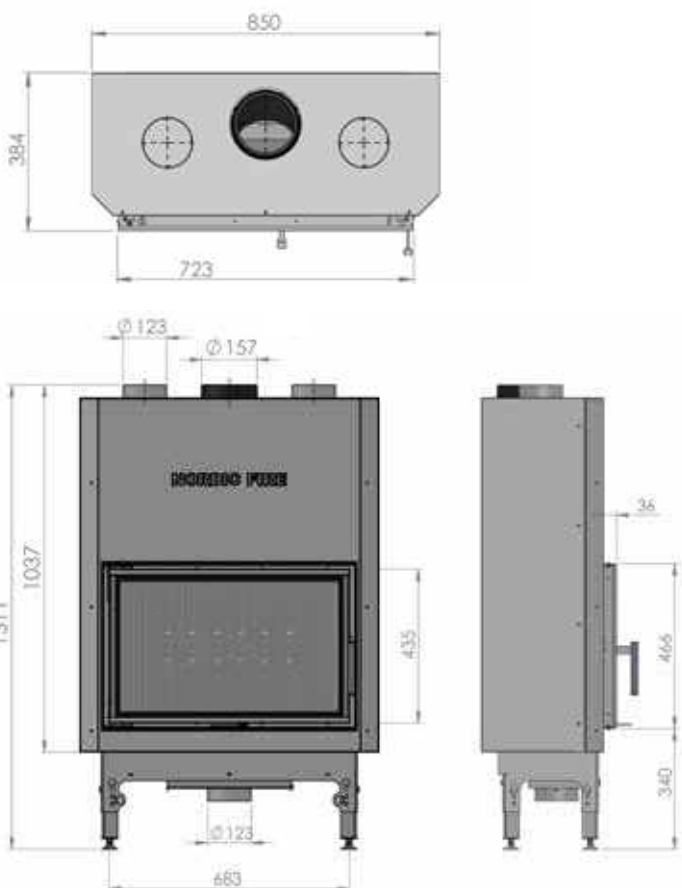

PRESTIGE 70 AIR

Inbouwhaard
Kamineinsatz
13,2 kW

	Art. code	€ incl. btw € Inkl. MwSt.
Prestige 70 air draai/Drehtür	102040	€ 3575,00
Verhoogde voeten +10 cm Stellfüsse extra hoch +10 cm	102079	€ 138,00
Sierlijst Prestige Air 57mm diep Rahmen Prestige Air 57mm tief	102167	€ 186,00
Sierlijst Prestige Air 79mm diep Rahmen Prestige Air 79mm tief	102168	€ 240,00

Voor extra opties, bekijk pagina 52.
Weitere Optionen finden Sie auf Seite 52.

Nominaal vermogen	Wärmeleistungsbereich	13,2 kW
Vermogensbereik	Wärmeleistung	6,9 - 14,6 kW
Rendement	Wirkungsgrad	78 %
Te verwarmen ruimte	Zu Heizen	330 m³
Rookgasafvoer (boven)	Rauchgasabgang oben und hinten	ø 150 mm
Aansluitmogelijkheid ext. luchttoevoer	Externe Luftzufuhr	ø 120 mm
Maatvoering - (HxBxD)	Abmessungen (HxBxD)	1311x850x384 mm
Maximale maat houtblokken	Scheitgröße	55 cm
Gewicht	Gewicht	205 kg

A

Leverbare kleuren
Lieferbare Farben

zwart
Schwarz

De prijzen zijn geldig vanaf februari 2025 en inclusief BTW. Tussentijdse prijswijzigingen voorbehouden.
Die Preise sind gültig ab Februar 2025. Die Preise enthalten die gesetzliche Mehrwertsteuer. Änderungen vorbehalten.