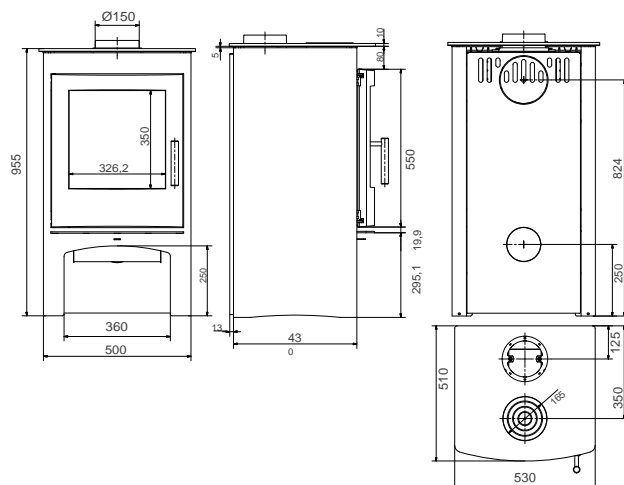

Nominaal vermogen	Wärmeleistungsbereich	8 kW
Vermogensbereik	Wärmeleistung	5,5 - 10 kW
Rendement	Wirkungsgrad	80,4 %
Te verwarmen ruimte	Zu Heizen	220 m³
Rookgasafvoer (boven en achter)	Rauchgasabgang oben und hinten	Ø 150 mm
Aansluitmogelijkheid ext. luchttoevoer	Externe Luftzufuhr	Ø 100 mm
Maatvoering - (HxBxD)	Abmessungen (HxBxT)	955x530x510 mm
Maximale maat houtblokken	Scheitgröße	35 cm
Gewicht	Gewicht	164 kg

Leverbare kleuren
Lieferbare Farben

De prijzen zijn geldig vanaf februari 2025 en inclusief BTW. Tussentijdse prijswijzigingen voorbehouden.
Die Preise sind gültig ab Februar 2025. Die Preise enthalten die gesetzliche Mehrwertsteuer. Änderungen vorbehalten.