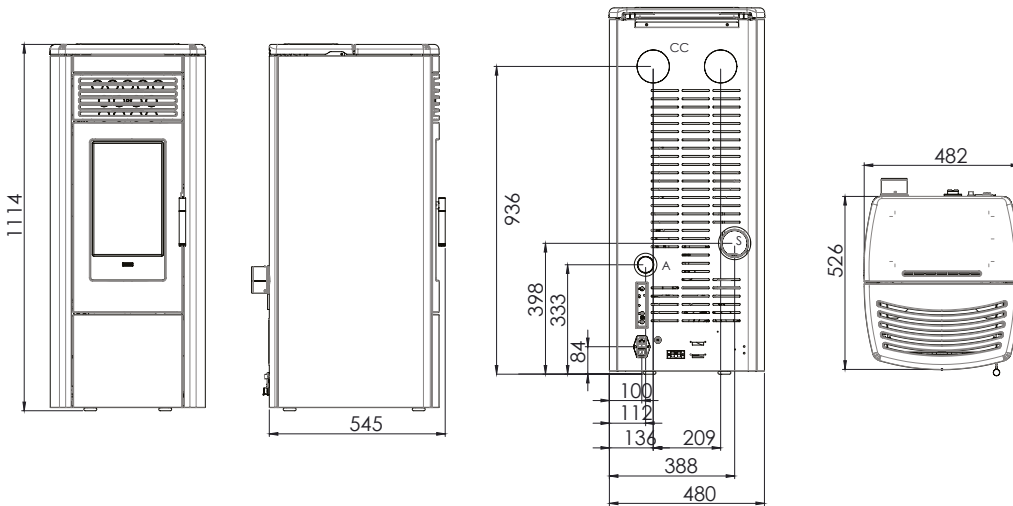

Leverbare kleuren
Lieferbare Farben

Nominaal regelbaar vermogen	Wärmeleistungsbereich	2,8 - 9,5/11,1 kW
Pelletverbruik	Pellet verbruik	0,7 - 1,8/2,3 kg/h
Rendement	Wirkungsgrad	92,6/91,4%
Rookgasafvoer achter	Rauchgasabgang hinten	ø 80 mm
Aansluitmogelijkheid ext. luchttoevoer	Externe Luftzufuhr	ø 50 mm
Inhoud pelletreservoir	Pelletvorrat	17 kg
Brandduur	Brenndauer	8-25 h
Maatvoering - (HxBxD)	Abmessungen (HxBxT)	1114x483x545 mm
Gewicht	Gewicht	160 kg
Geschikt voor passief woningen	Raumluftunabhängig	ja