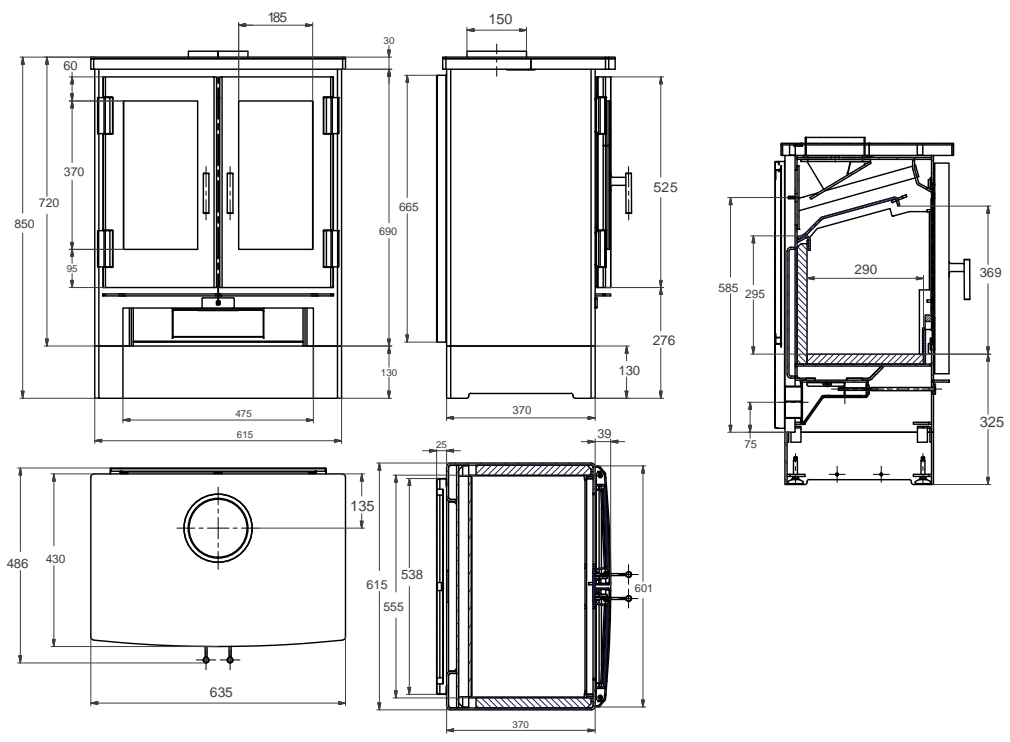

BJORK

Houtkachel
Kaminöfen
8,2 kW

	Art. code	€ incl. btw € Inkl. MwSt.
Bjork	100386	€ 2860,00

Nominaal vermogen	Wärmeleistungsbereich	8,2 kW
Vermogensbereik	Wärmeleistung	5,3 - 9,5 kW
Rendement	Wirkungsgrad	82 %
Te verwarmen ruimte	Zu Heizen	170 m ³
Rookgasafvoer (boven en achter)	Rauchgasabgang hinten und oben	ø 150 mm
Aansluitmogelijkheid ext. luchttoevoer	Externe Luftzufuhr	ø 80 mm
Maatvoering - (HxBxD)	Abmessungen (HxBxD)	850x615x413 mm
Maximale maat houtblokken	Scheitgröße	45 cm
Gewicht	Gewicht	165 kg