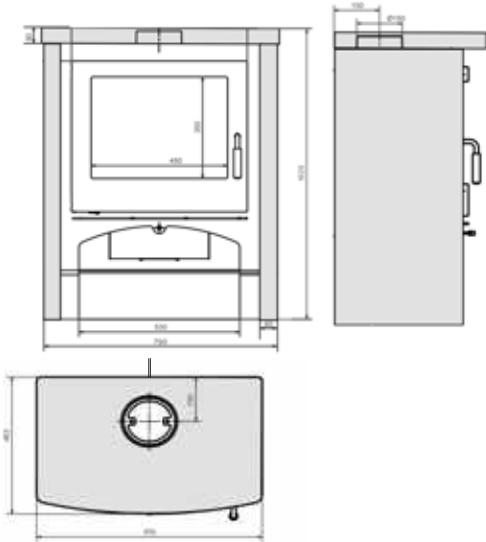

Cottage Speksteen Houtvak 16 cm
Cottage Speksteen Holzfach 16 cm

Staal
Stahl

Houtvak 16 cm
Holzfach 16 cm

Houtvak 32 cm
Holzfach 32 cm

Leverbare kleuren
Lieferbare Farben

Nominaal vermogen	Wärmeleistungsbereich	9,5 kW
Vermogensbereik	Wärmeleistung	6 - 11 kW
Rendement	Wirkungsgrad	79 %
Te verwarmen ruimte	Zu Heizen	210m ³
Rookgasafvoer boven en achter	Rauchgasabgang oben und hinten	ø 150 mm
Aansluitmogelijkheid ext. luchttoevoer	Externe Luftzufuhr	ø 100 mm
Maatvoering - (HxBxD)	Abmessungen (HxBxD)	760x690x543 mm
Maximale maat houtblokken	Scheitgröße	50 cm
Gewicht	Gewicht	189/260 kg