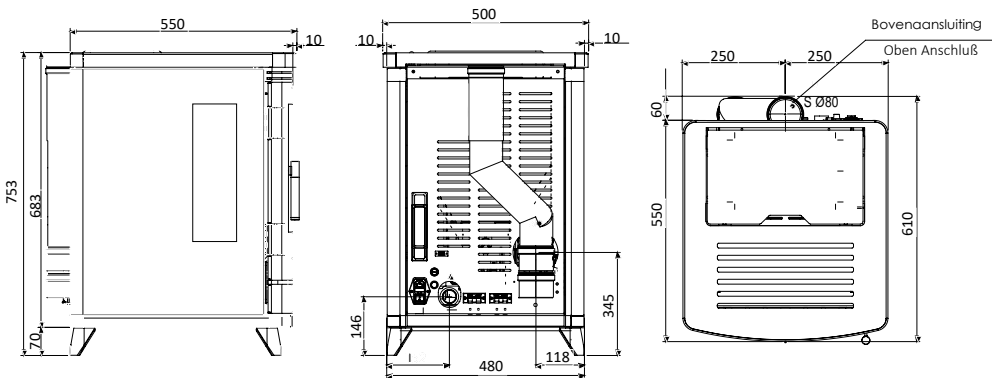

Nominaal regelbaar vermogen	Wärmeleistungsbereich	3,8 - 6,4 kW
Pelletverbruik	Pellet verbrauch	0,6 - 1,5 kg/h
Rendement	Wirkungsgrad	91,4 %
Rookgasafvoer (boven en achter)	Rauchgasabgang hinten und oben	Ø 80 mm
Aansluitmogelijkheid ext. luchttoevoer	Externe Luftzufuhr	Ø 30 mm
Inhoud pelletreservoir	Pelletvorrat	12 kg
Brandduur	Brenndauer	10-22 h
Maatvoering - (HxBxD)	Abmessungen (HxBxT)	750x500x550 mm
Gewicht	Gewicht	170 kg
Geschikt voor passief woningen	Raumluftunabhängig	ja

Leverbare kleuren
Lieferbare Farben

De prijzen zijn geldig vanaf februari 2025 en inclusief BTW. Tussentijdse prijswijzigingen voorbehouden.
Die Preise sind gültig ab Februar 2025. Die Preise enthalten die gesetzliche Mehrwertsteuer. Änderungen vorbehalten.