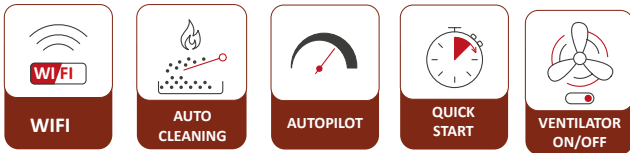

HRV TORSBY

Pelletkachel met CV aansluiting
Wasserführende Pelletöfen
3,3 - 15 kW

	Art. code	€ incl. btw € Inkl. MwSt.
HRV Torsby zwart / Schwarz	100764	€ 5860,00
HRV Torsby speksteen / Speckstein	100765	€ 5980,00
Mengventiel 55 graden Mischventil 55 Grad	100097	€ 174,00
Buffervat sensor - Sensor Puffer	100563	€ 21,80