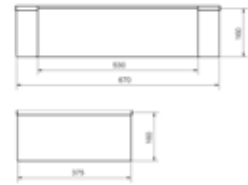

Houtvak 16 cm
Holzfach 16 cm

Houtvak 32 cm
Holzfach 32 cm