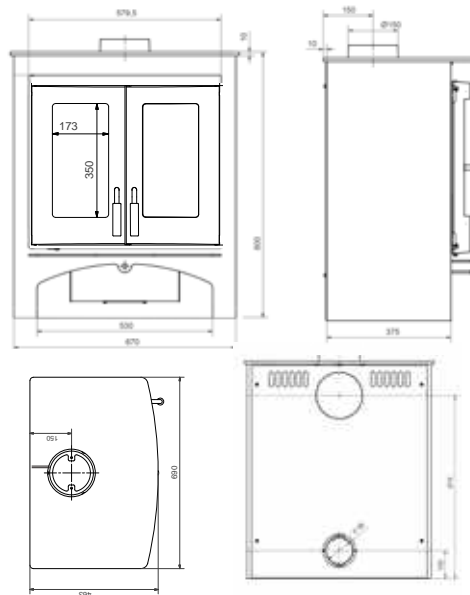

Houtvak 16 cm
Holzfach 16 cm

Houtvak 32 cm
Holzfach 32 cm

Leverbare kleuren
Lieferbare Farben

Nominaal vermogen	Wärmeleistungsbereich	9,5 kW
Vermogensbereik	Wärmeleistung	6 - 11 kW
Rendement	Wirkungsgrad	79 %
Te verwarmen ruimte	Zu Heizen	210m ³
Rookgasafvoer (boven)	Rauchgasabgang oben und hinten	ø 150 mm
Aansluitmogelijkheid ext. luchttoevoer	Externe Luftzufuhr	ø 100 mm
Maatvoering - (HxBxD)	Abmessungen (HxBxD)	760x690x543 mm
Maximale maat houtblokken	Scheitgröße	50 cm
Gewicht	Gewicht	189/260 kg