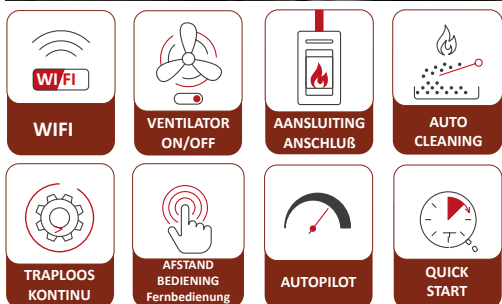

STORE

Vrijstaande pelletkachel
Freistehende Pelletöfen
3,8 - 7,2 kW