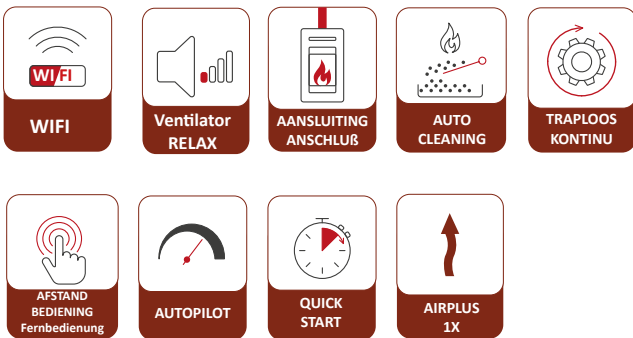

ESPA AIRPLUS

Airplus pelletkachel
Airplus Pelletöfen
2,4 - 8,9 kW

	Art. code	€ incl. btw € Inkl. MwSt.
Espa zwart / Schwarz	101387	€ 5480,00
Espa speksteen / Speckstein	101336	€ 6080,00
Meerprijs kleur Aufpreis Farbe		€ 146,00
Bovenaansluitset Oben Anschluß	101465	€ 265,00