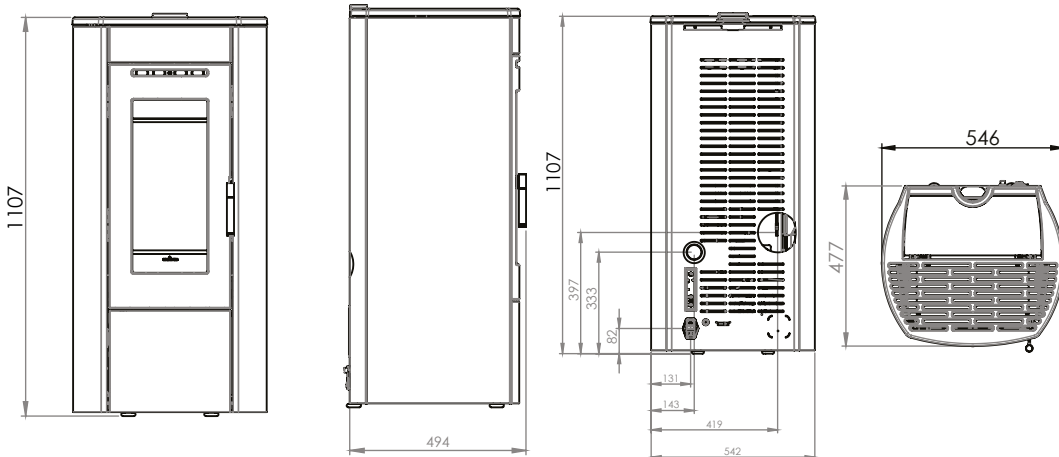

Art. code	€ incl. btw € Inkl. MwSt.
Ilvar 9 zwart / Schwarz	100705	€ 4240,00
Meerprijs kleur Aufpreis Farbe		€ 146,00
Bovenaansluitset Oben Anschluß	100993	€ 265,00

Nominaal regelbaar vermogen	Wärmeleistungsbereich	2,6 - 9,6 kW
Pelletverbruik	Pellet verbrauch	0,5 - 1,7 kg/h
Rendement	Wirkungsgrad	92,5%
Rookgasafvoer (boven en achter)	Rauchgasabgang hinten und oben	ø 80 mm
Aansluitmogelijkheid ext. luchttoevoer	Externe Luftzufuhr	ø 50 mm
Inhoud pelletreservoir	Pelletvoorraat	16 kg
Brandduur	Brenndauer	8,5-30 h
Maatvoering - (HxBxD)	Abmessungen (HxBxT)	1107x546x477 mm
Gewicht	Gewicht	150 kg
Geschikt voor passief woningen	Raumluftunabhängig	ja

A++

Leverbare kleuren
Lieferbare Farben