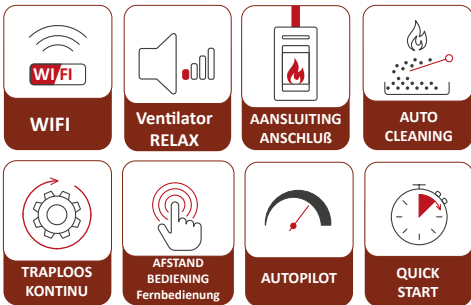

FENNA

Vrijstaande pelletkachel
Freistehende Pelletöfen
3,8 - 6,4 kW

	Art. code	€ incl. btw € Inkl. MwSt.
Fenna Petite	102048	€ 4570,00
Fenna	101990	€ 4680,00
Bovenaansluitset Fenna Oben Anschluß	101604	€ 265,00