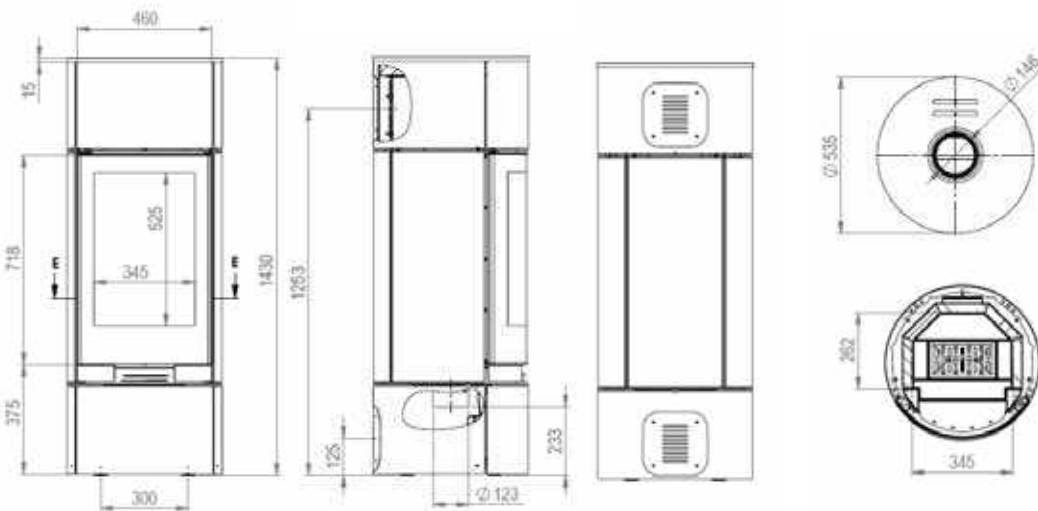

Nominaal vermogen	Wärmeleistungsbereich	8,5 kW
Vermogensbereik	Wärmeleistung	4,2 - 11 kW
Rendement	Wirkungsgrad	77,4 %
Te verwarmen ruimte	Zu Heizen	215 m³
Rookgasafvoer (boven)	Rauchgasabgang oben und hinten	$\varnothing 150$ mm
Aansluitmogelijkheid ext. luchttoevoer	Externe Luftzufuhr	$\varnothing 125$ mm
Maatvoering - (HxBxD)	Abmessungen (HxBxT)	1414x535x535 mm
Maximale maat houtblokken	Scheitgröße	35 cm
Gewicht	Gewicht	175 kg

A⁺

Leverbare kleuren
Lieferbare Farben

De prijzen zijn geldig vanaf februari 2025 en inclusief BTW. Tussentijdse prijswijzigingen voorbehouden.
Die Preise sind gültig ab Februar 2025. Die Preise enthalten die gesetzliche Mehrwertsteuer. Änderungen vorbehalten.