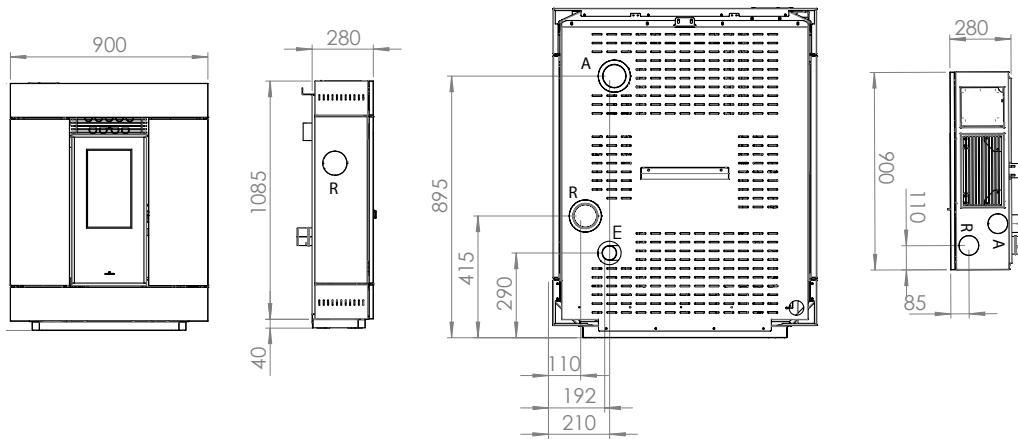

Leverbare kleuren
Lieferbare Farben

Nominaal regelbaar vermogen	Wärmeleistungsbereich	2,4 - 8,9 kW
Pelletverbruik	Pellet verbrauch	0,6 - 1,9 kg/h
Rendement	Wirkungsgrad	91,5 %
Rookgasafvoer (boven en achter)	Rauchgasabgang hinten und oben	ø 80 mm
Aansluitmogelijkheid ext. luchttoevoer	Externe Luftzufuhr	ø 50 mm
Inhoud pelletreservoir	Pelletvorrat	13 kg
Brandduur	Brenndauer	9-25 h
Maatvoering - (HxBxD)	Abmessungen (HxBxD)	1130x900x280 mm
Gewicht	Gewicht	130 kg
Geschikt voor passief woningen	Raumluftunabhängig	ja

A++

zwart
Schwarz
speksteen
Speckstein

wit
blanc

De prijzen zijn geldig vanaf februari 2025 en inclusief BTW. Tussentijdse prijswijzigingen voorbehouden.
Die Preise sind gültig ab Februar 2025. Die Preise enthalten die gesetzliche Mehrwertsteuer. Änderungen vorbehalten.