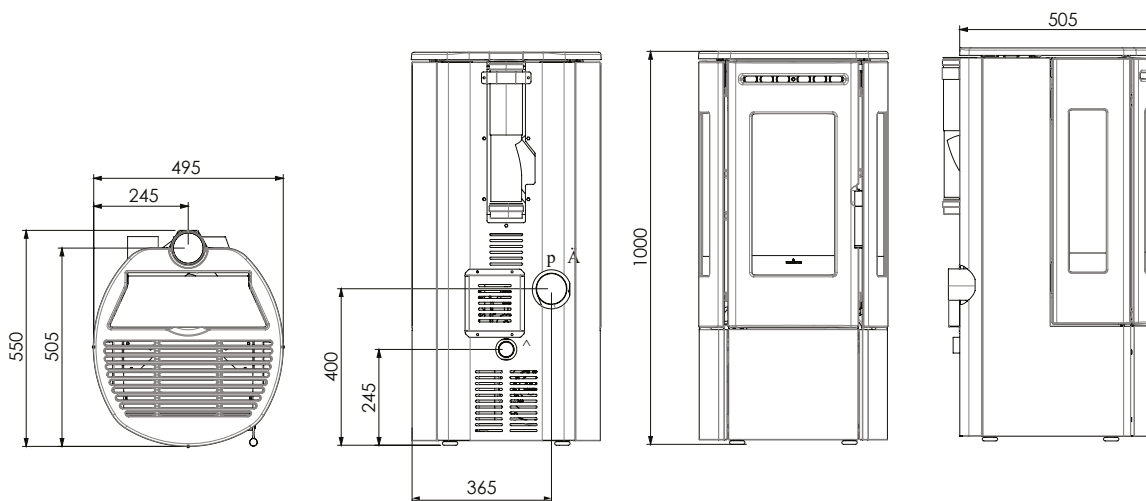

Art. code	€ incl. btw € Inkl. MwSt.
Tjallmo	101306	€ 4675,00
Opties / Optionen:		
Antraciet binnenwerk	102193	€ 119,00
Anthrazit Innenausstattung		
Bovenaansluitset Oben Anschluß	101597	€ 265,00