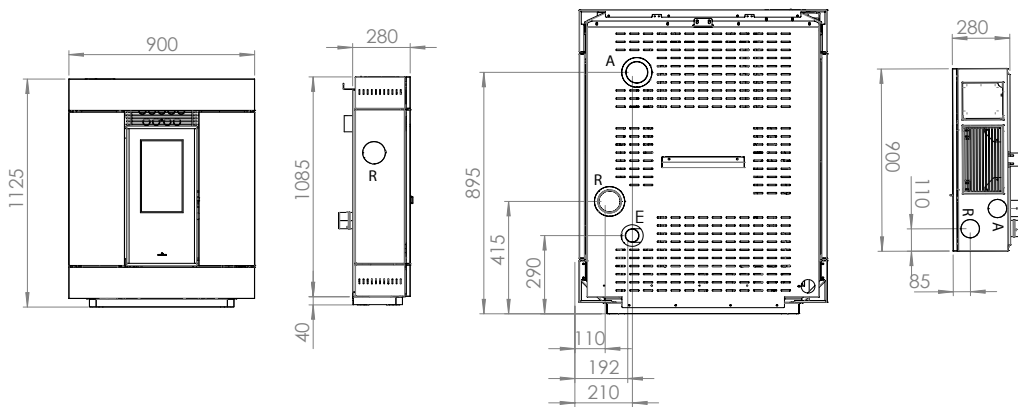

Nominaal regelbaar vermogen	Wärmeleistungsbereich	2,4 - 8,9 kW
Pelletverbruik	Pellet verbruik	0,6 - 1,9 kg/h
Rendement	Wirkungsgrad	91,5%
Rookgasafvoer (boven en achter)	Rauchgasabgang hinten und oben	ø 80 mm
Aansluitmogelijkheid ext. luchttoevoer	Externe Luftzufuhr	ø 50 mm
Inhoud pelletreservoir	Pelletvoorraat	13 kg
Brandduur	Brenndauer	9-25 h
Maatvoering - (HxBxD)	Abmessungen (HxBxT)	1130x900x280 mm
Gewicht	Gewicht	130 kg
Geschikt voor passief woningen	Raumluftunabhängig	ja

A++

Leverbare kleuren
Lieferbare Farben