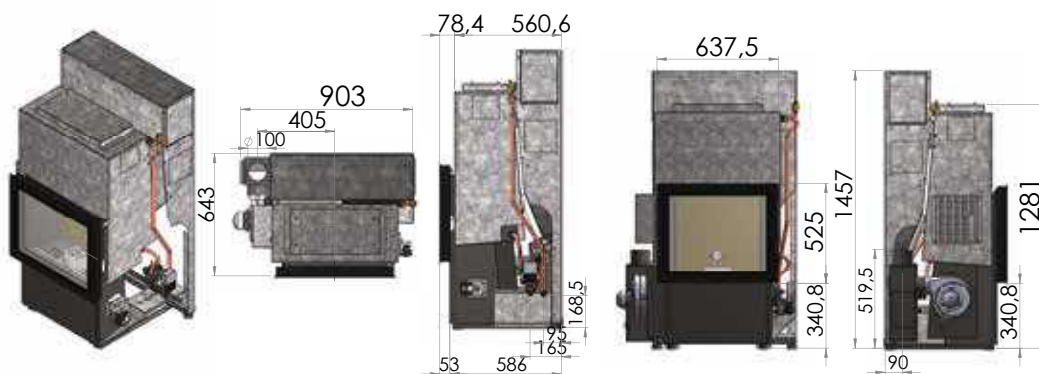

Nominaal regelbaar vermogen	Wärmeleistungsbereich	3,4 - 23,6 kW
Afgifte CV systeem	Wasserleistung	3 - 20,3 kW
Pelletverbruik	Pellet verbrauch	1 - 3,2 kg/h
Rendement	Wirkungsgrad	93,1 %
Rookgasafvoer	Sortie des fumées	ø 100 mm
Aansluitmogelijkheid ext. luchttoevoer	Externe Luftzufuhr	ø 50 mm
Inhoud pelletreservoir	Pelletvorrat	40 kg
Brandduur	Brenndauer	8-40 h
Maatvoering - (HxBxD)	Abmessungen (HxBxT)	1457x903x643 mm
Gewicht	Gewicht	180 kg
Geschikt voor passief woningen	Raumluftunabhängig	Nee / nein

A++

Leverbare kleuren
Lieferbare Farben

De prijzen zijn geldig vanaf februari 2025 en inclusief BTW. Tussentijdse prijswijzigingen voorbehouden.
Die Preise sind gültig ab Februar 2025. Die Preise enthält n die gesetzliche Mehrwertsteuer. Änderungen vorbehalten.