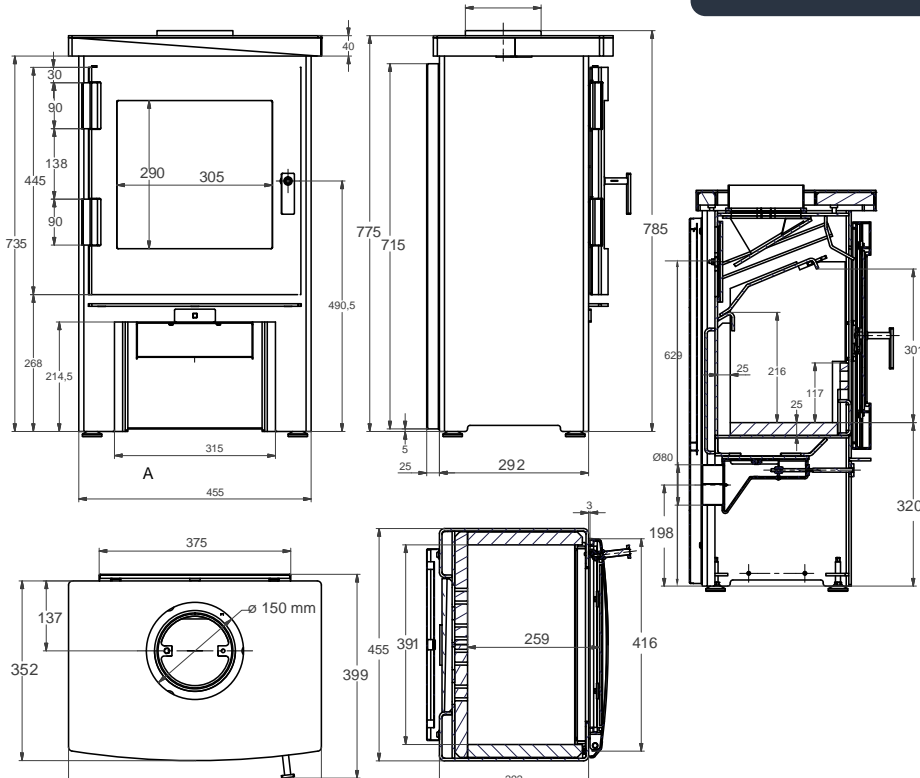

FJORD 2

Houtkachel
Kaminöfen
6,7 kW

	Art. code	€ incl. btw € Inkl. MwSt.
Fjord 2	100101	€ 2280,00

Leverbare kleuren
Lieferbare Farben

Nominaal vermogen	Wärmeleistungsbereich	6,7 kW
Vermogensbereik	Wärmeleistung	3 - 7,5 kW
Rendement	Wirkungsgrad	81 %
Te verwarmen ruimte	Zu Heizen	140 m ³
Rookgasafvoer (boven en achter)	Rauchgasabgang hinten und oben	ø 150 mm
Aansluitmogelijkheid ext. luchttoevoer	Externe Luftzufuhr	ø 80 mm
Maatvoering - (HxBxD)	Abmessungen (HxBxT)	775x495x399 mm
Maximale maat houtblokken	Scheitgröße	35 cm
Gewicht	Gewicht	145 kg