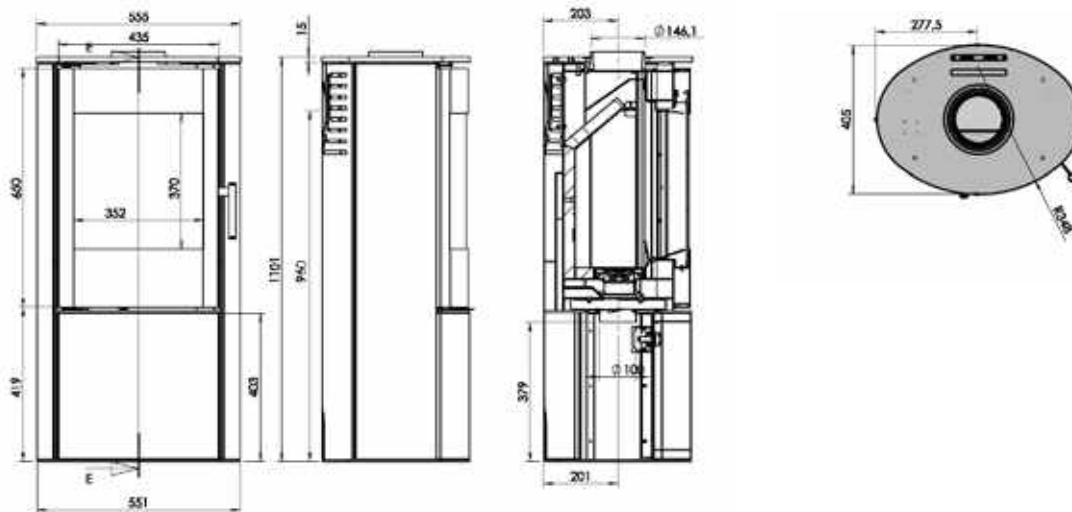

Nominaal vermogen	Wärmeleistungsbereich	5,3 kW
Vermogensbereik	Wärmeleistung	3 - 7 kW
Rendement	Wirkungsgrad	80,6 %
Te verwarmen ruimte	Zu Heizen	175 m³
Rookgasafvoer (boven)	Rauchgasabgang oben und hinten	ø 150 mm
Aansluitmogelijkheid ext. luchttoevoer	Externe Luftzufuhr	ø 100 mm
Maatvoering - (HxBxD)	Abmessungen (HxBxT)	1115x555x405 mm
Maximale maat houtblokken	Scheitgröße	35 cm
Gewicht	Gewicht	135 kg

Leverbare kleuren
Lieferbare Farben

De prijzen zijn geldig vanaf februari 2025 en inclusief BTW. Tussentijdse prijswijzigingen voorbehouden.
Die Preise sind gültig ab Februar 2025. Die Preise enthalten die gesetzliche Mehrwertsteuer. Änderungen vorbehalten.