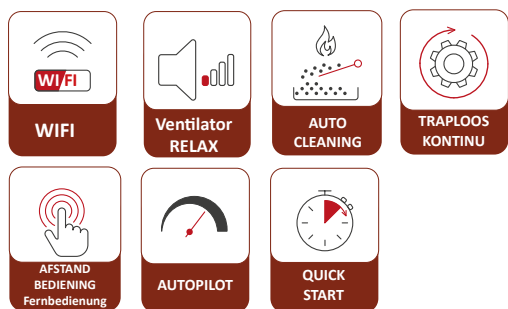

VIKTOR 10 - 12

Vrijstaande pelletkachel
Freistehende Pelletöfen
2,8 - 9,5/11,1 kW

	Art. code	€ incl. btw € Inkl. MwSt.
Viktor 10 zwart / Schwarz	100719	€ 3980,00
Viktor 12 zwart / Schwarz	100722	€ 4130,00
Meerprijs kleur Aufpreis Farbe		€ 146,00