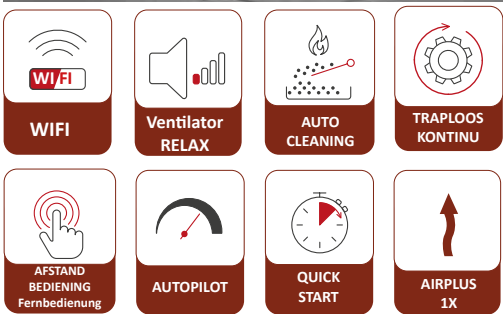

VIKTOR 8 AIRPLUS

Airplus pelletkachel
Airplus Pelletöfen
2,5 - 7,8 kW

	Art. code	€ incl. btw € Inkl. MwSt.
Viktor 8 airplus zwart / Schwarz	100751	€ 3680,00
Meerprijs kleur Aufpreis Farbe		€ 146,00