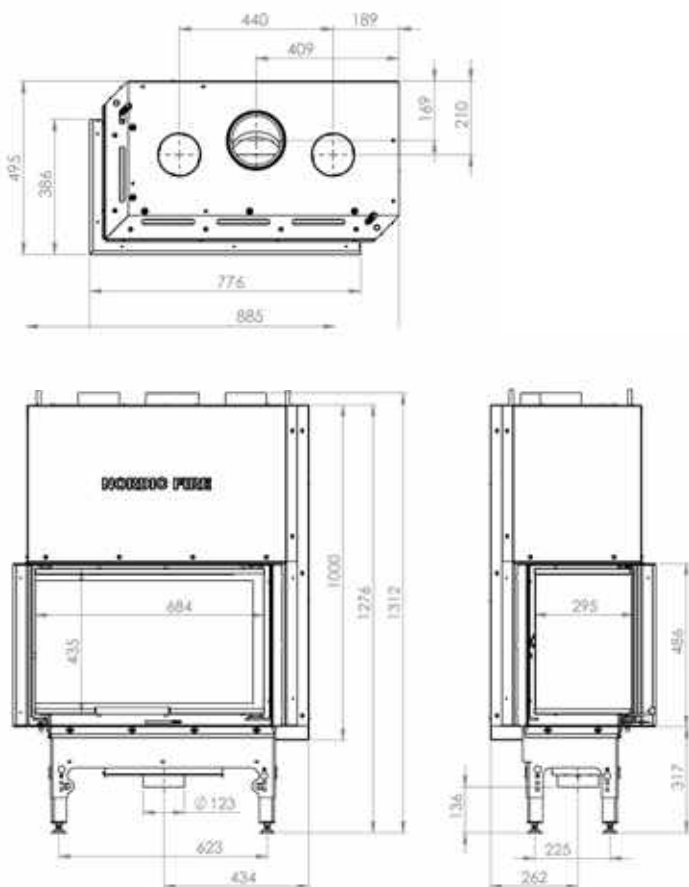

ELITE 70

Inbouwhaard
Kamineinsatz
13,2 kW

	Art. code	€ incl. btw € Inkl. MwSt.
Elite 70 hoek / Ecke links	102042	€ 3995,00
Elite 70 hoek / Ecke rechts	102043	€ 3995,00
Verhoogde voeten +10 cm Stellfüsse extra hoch +10 cm	102079	€ 138,00
Sierlijst Elite 70 R 58mm diep Rahmen Elite 70 R 58mm tief	102171	€ 225,00
Sierlijst Elite 70 R 79mm diep Rahmen Elite 70 R 79mm tief	102172	€ 258,00
Sierlijst Elite 70 L 58mm diep Rahmen Elite 70 L 58mm tief	102173	€ 225,00
Sierlijst Elite 70 L 79mm diep Rahmen Elite 70 L 79mm tief	102174	€ 258,00

Voor extra opties, bekijk pagina 52.
Weitere Optionen finden Sie auf Seite 52.

Nominaal vermogen	Wärmeleistungsbereich	13,2 kW
Vermogensbereik	Wärmeleistung	6,9 - 14,6 kW
Rendement	Wirkungsgrad	79 %
Te verwarmen ruimte	Zu Heizen	330 m³
Rookgasafvoer (boven)	Rauchgasabgang oben und hinten	ø 150 mm
Aansluitmogelijkheid ext. luchttoevoer	Externe Luftzufuhr	ø 120 mm
Maatvoering - (HxBxD)	Abmessungen (HxBxT)	1313x904x514 mm
Maximale maat houtblokken	Scheitgröße	55 cm
Gewicht	Gewicht	240 kg

A

Leverbare kleuren
Lieferbare Farben

De prijzen zijn geldig vanaf februari 2025 en inclusief BTW. Tussentijdse prijswijzigingen voorbehouden.
Die Preise sind gültig ab Februar 2025. Die Preise enthalten die gesetzliche Mehrwertsteuer. Änderungen vorbehalten.