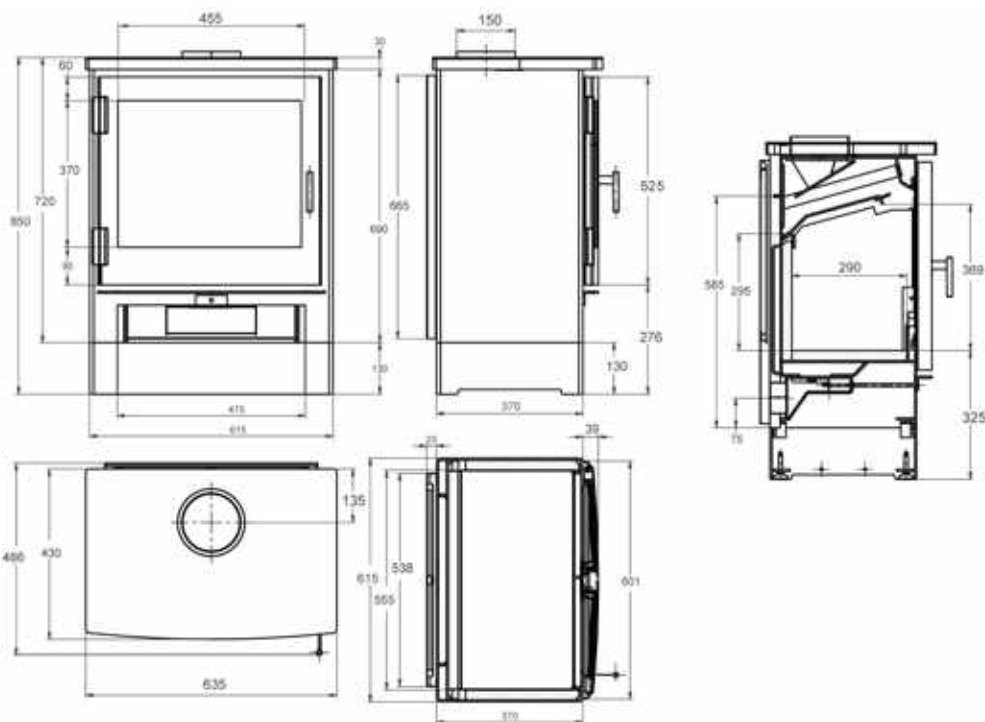

Nominaal vermogen	Wärmeleistungsbereich	8,2 kW
Vermogensbereik	Wärmeleistung	5,3 - 9,5 kW
Rendement	Wirkungsgrad	82 %
Te verwarmen ruimte	Zu Heizen	170 m³
Rookgasafvoer (boven en achter)	Rauchgasabgang hinten und oben	ø 150 mm
Aansluitmogelijkheid ext. luchttoevoer	Externe Luftzufuhr	ø 80 mm
Maatvoering - (HxBxD)	Abmessungen (HxBxD)	850x615x413 mm
Maximale maat houtblokken	Scheitgröße	45 cm
Gewicht	Gewicht	165 kg

Leverbare kleuren
Lieferbare Farben

De prijzen zijn geldig vanaf februari 2025 en inclusief BTW. Tussentijdse prijswijzigingen voorbehouden.
Die Preise sind gültig ab Februar 2025. Die Preise enthalten die gesetzliche Mehrwertsteuer. Änderungen vorbehalten.