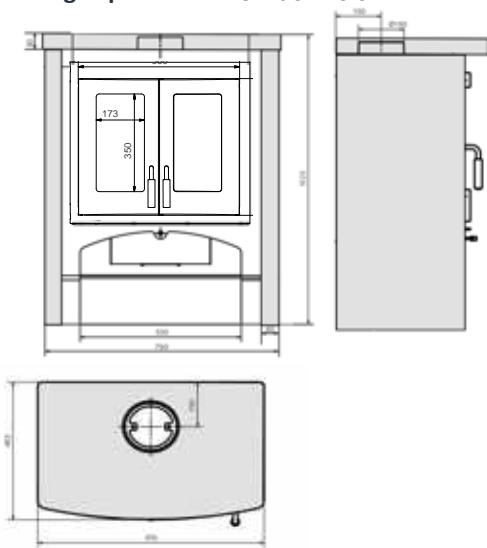

Lodge Speksteen Houtvak 16 cm
Lodge Speksteen Holzfach 16 cm

Houtvak 16 cm
Holzfach 16 cm

Houtvak 32 cm
Holzfach 32 cm

Leverbare kleuren
Lieferbare Farben

Maximaal vermogen	Maximale Vermögen	24 kW
Nominaal vermogen	Wärmeleistungsbereich	9,5 kW
Vermogen woonkamer	Raumheizvermögen	2,2 kW
Vermogen CV	Wasserleistung	7,3 kW
Rookgasafvoer	Rauchgasabgang	boven / oben achter / hinten
Doorsnede afvoer	Durchmesser Rauchrohr	Ø 150 mm
Externe luchttoevoer	Luftzufuhr	Ø 100 mm
Rendement	Wirkungsgrad	80,6 %
Maatvoering - (HxBxD)	Abmessungen HxBxD	760x690x543 mm
Gewicht	Gewicht	260 kg
Maximale maat houtblokken	Scheitholzgröße	45 cm