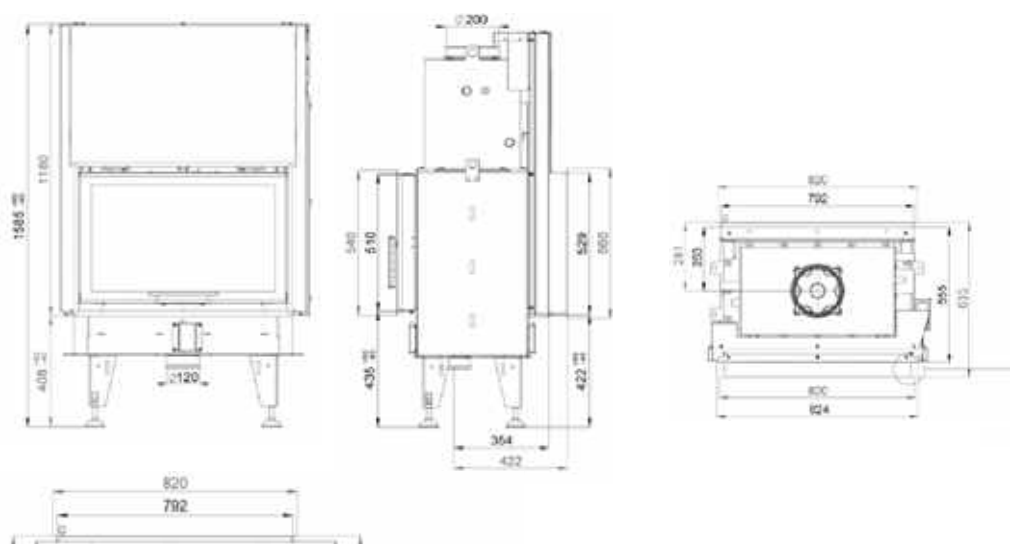

Leverbare kleuren
Lieferbare Farben

Maximaal vermogen	Maximale Vermögen	21 kW
Nominaal vermogen	Wärmeleistungsbereich	11 kW
Vermogen woonkamer	Raumheizvermögen	3,4 kW
Vermogen CV	Wasserleistung	7,6 kW
Rookgasafvoer	Rauchgasabgang	boven / oben
Doorsnede afvoer	Durchmesser Rauchrohr	ø 180 mm
Externe luchttoevoer	Luftzufuhr	ø 120 mm
Rendement	Wirkungsgrad	82%
Maatvoering - (HxBxD)	Abmessungen HxBxT	1444x825x510 mm
Gewicht	Gewicht	280 kg
Maximale maat houtblokken	Scheitholzgröße	55 cm

De prijzen zijn geldig vanaf februari 2025 en inclusief BTW. Tussentijdse prijswijzigingen voorbehouden.
Die Preise sind gültig ab Februar 2025. Die Preise enthalten die gesetzliche Mehrwertsteuer. Änderungen vorbehalten.