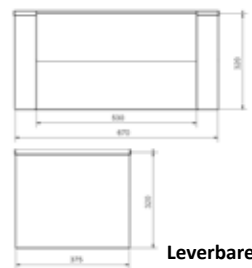

Cottage Speksteen Houtvak 16 cm
Cottage Speksteen Holzfach 16 cm

Staal
Stahl

Houtvak 16 cm
Holzfach 16 cm

Houtvak 32 cm
Holzfach 32 cm

Leverbare kleuren
Lieferbare Farben

Nominaal vermogen	Wärmeleistungsbereich	9,5 kW
Vermogensbereik	Wärmeleistung	6 - 11 kW
Rendement	Wirkungsgrad	79 %
Te verwarmen ruimte	Zu Heizen	210m ³
Rookgasafvoer boven en achter	Rauchgasabgang oben und hinten	ø 150 mm
Aansluitmogelijkheid ext. luchttoevoer	Externe Luftzufuhr	ø 100 mm
Maatvoering - (HxBxD)	Abmessungen (HxBxD)	760x690x543 mm
Maximale maat houtblokken	Scheitgröße	50 cm
Gewicht	Gewicht	189/260 kg