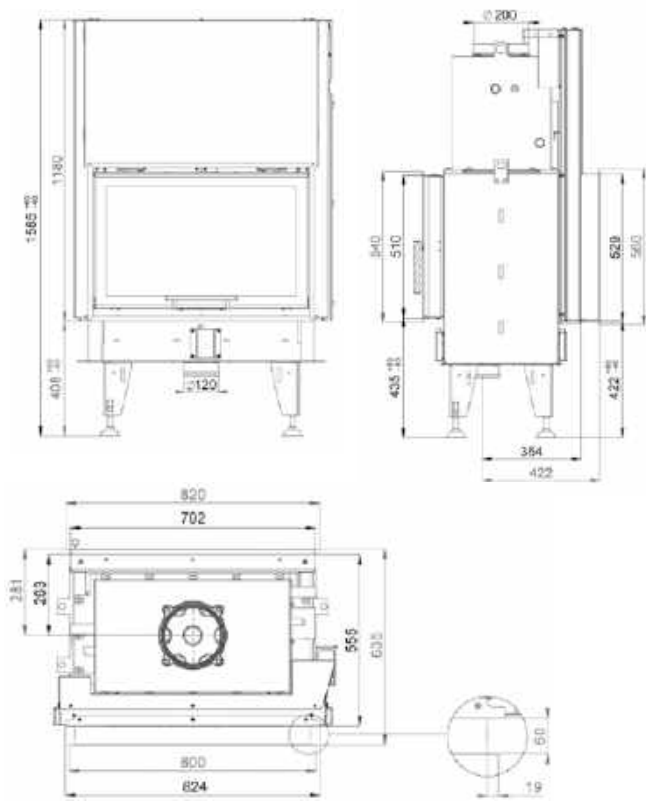

Art. code	€ incl. btw € Inkl. MwSt.
Tunnel draai/draai Drehtür/Drehtür	100164	€ 6755,00
Tunnel draai/lift Drehtür/Schiebetür	100165	€ 7490,00
Sierlijst omgezette rand 14 mm Umbau Rahm 14 mm	102109	€ 379,00
Sierlijst frameless 60mm diep Rahmen 60 mm	102110	€ 395,00

*Wij hebben verschillende aansluit pakketten beschikbaar. Deze vindt u achterin de prijslijst.
Wir haben verschiedene Anschlusspakete zur Verfügung. Diese finden Sie auf der Rückseite der Preisliste.*