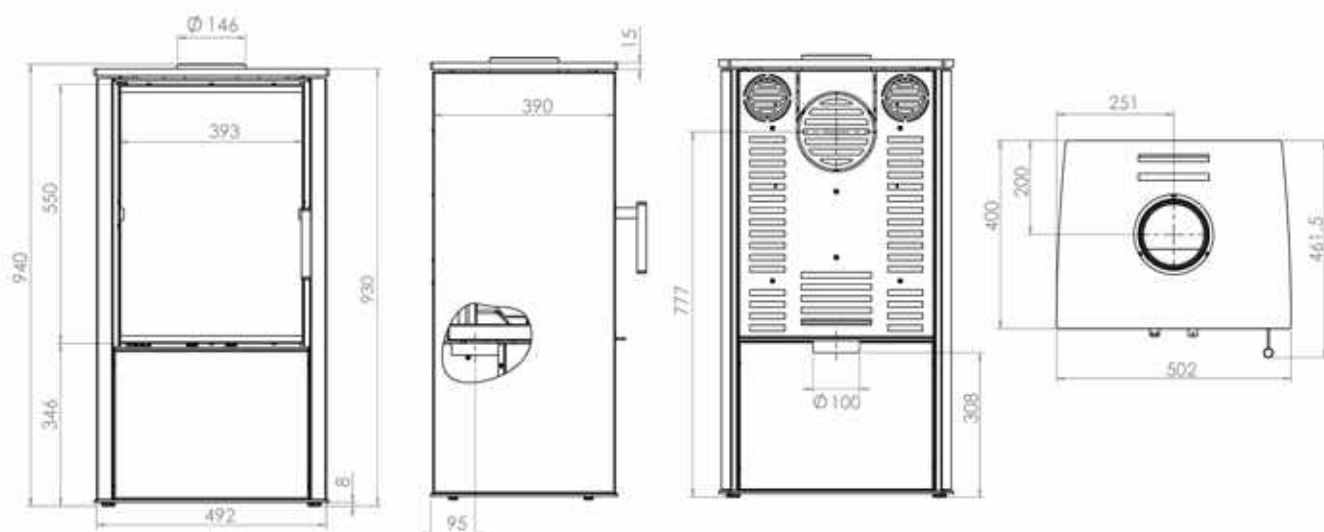

ESBY

Houtkachel
Kaminöfen
6,5 kW

	Art. code	€ incl. btw € Inkl. MwSt.
Esby	102038	€ 2585,00
Verhoogde asopvang Erhöhte Asche-front	102085	€ 87,00

Nominaal vermogen	Wärmeleistungsbereich	6,5 kW
Vermogensbereik	Wärmeleistung	4 - 9 kW
Rendement	Wirkungsgrad	83 %
Te verwarmen ruimte	Zu Heizen	195 m ³
Rookgasafvoer (boven en achter)	Rauchgasabgang hinten und oben	ø 150 mm
Aansluitmogelijkheid ext. luchttoevoer	Externe Luftzufuhr	ø 100 mm
Maatvoering - (HxBxD)	Abmessungen (HxBxD)	940x502x400 mm
Maximale maat houtblokken	Scheitgröße	30 cm
Gewicht	Gewicht	112 kg