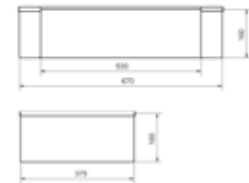

Houtvak 16 cm
Holzfach 16 cm

Houtvak 32 cm
Holzfach 32 cm

Leverbare kleuren
Lieferbare Farben

Nominaal vermogen	Wärmeleistungsbereich	9,5 kW
Vermogensbereik	Wärmeleistung	6 - 11 kW
Rendement	Wirkungsgrad	79 %
Te verwarmen ruimte	Zu Heizen	210m ³
Rookgasafvoer (boven)	Rauchgasabgang oben und hinten	ø 150 mm
Aansluitmogelijkheid ext. luchttoevoer	Externe Luftzufuhr	ø 100 mm
Maatvoering - (HxBxD)	Abmessungen (HxBxD)	760x690x543 mm
Maximale maat houtblokken	Scheitgröße	50 cm
Gewicht	Gewicht	189/260 kg