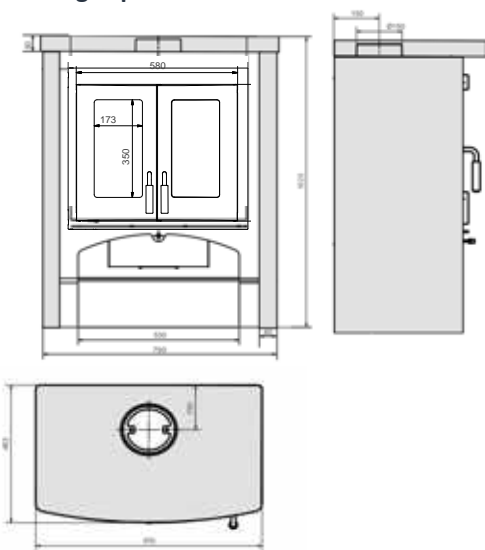

LODGE

Houtkachel
Kaminöfen
9,5 kW

Lodge Speksteen Houtvak 16 cm
Lodge Speckstein Holzfach 16 cm

Staal
Stahl

	Art. code	€ incl. btw € Inkl. MwSt.
Lodge	100113	€ 2985,00
Lodge houtvak 16cm	100112	€ 3065,00
Lodge Holzfach 16cm		
Lodge houtvak 32cm	102148	€ 3110,00
Lodge Holzfach 32cm		
Lodge speksteen / Speckstein	100115	€ 4070,00