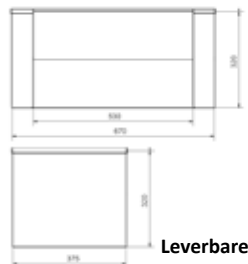

Lodge Speksteen Houtvak 16 cm
Lodge Speksteen Holzfach 16 cm

Houtvak 16 cm
Holzfach 16 cm

Houtvak 32 cm
Holzfach 32 cm

Leverbare kleuren
Lieferbare Farben

Maximaal vermogen	Maximale Vermögen	24 kW
Nominaal vermogen	Wärmeleistungsbereich	9,5 kW
Vermogen woonkamer	Raumheizvermögen	2,2 kW
Vermogen CV	Wasserleistung	7,3 kW
Rookgasafvoer	Rauchgasabgang	boven / oben achter / hinten
Doorsnede afvoer	Durchmesser Rauchrohr	Ø 150 mm
Externe luchttoevoer	Luftzufuhr	Ø 100 mm
Rendement	Wirkungsgrad	80,6 %
Maatvoering - (HxBxD)	Abmessungen HxBxD	760x690x543 mm
Gewicht	Gewicht	260 kg
Maximale maat houtblokken	Scheitholzgröße	45 cm