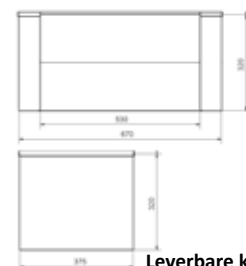

Cottage Speksteen Houtvak 16 cm
Cottage Speckstein Holzfach 16 cm

Staal
Stahl

Houtvak 16 cm
Holzfach 16 cm

Houtvak 32 cm
Holzfach 32 cm

Leverbare kleuren
Lieferbare Farben

zwart
Schwarz

speksteen
Speckstein