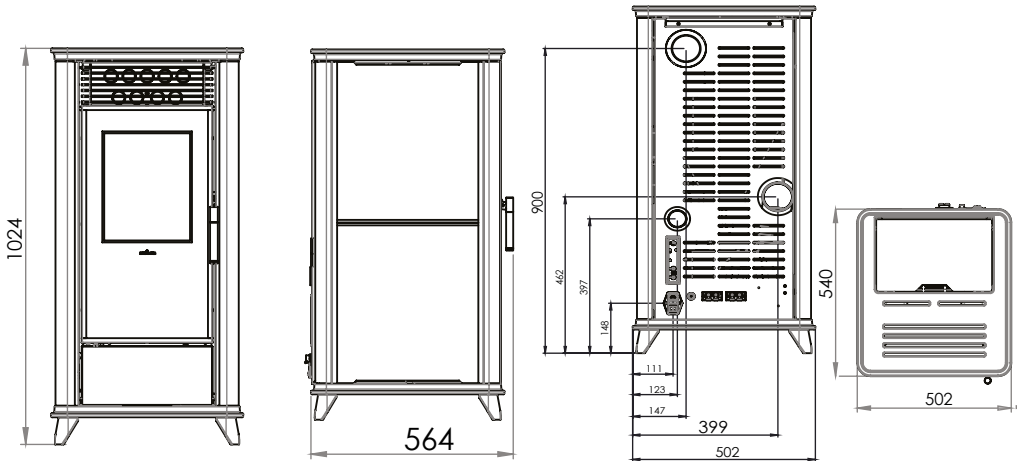

Leverbare kleuren
Lieferbare Farben

Nominaal regelbaar vermogen	Wärmeleistungsbereich	2,5 - 7,8 kW
Pelletverbruik	Pellet verbrauch	0,5 - 1,5 kg/h
Rendement	Wirkungsgrad	91,8 %
Rookgasafvoer achter	Rauchgasabgang hinten	ø 80 mm
Aansluitmogelijkheid ext. luchttoevoer	Externe Luftzufuhr	ø 50 mm
Inhoud pelletreservoir	Pelletvorrat	15 kg
Brandduur	Brenndauer	10-30 h
Maatvoering - (HxBxD)	Abmessungen (HxBxT)	1024x502x564 mm
Gewicht	Gewicht	140 kg
Geschikt voor passief woningen	Raumluftunabhängig	ja

zwart
Schwarz

A+

De prijzen zijn geldig vanaf februari 2025 en inclusief BTW. Tussentijdse prijswijzigingen voorbehouden.
Die Preise sind gültig ab Februar 2025. Die Preise enthalten die gesetzliche Mehrwertsteuer. Änderungen vorbehalten.