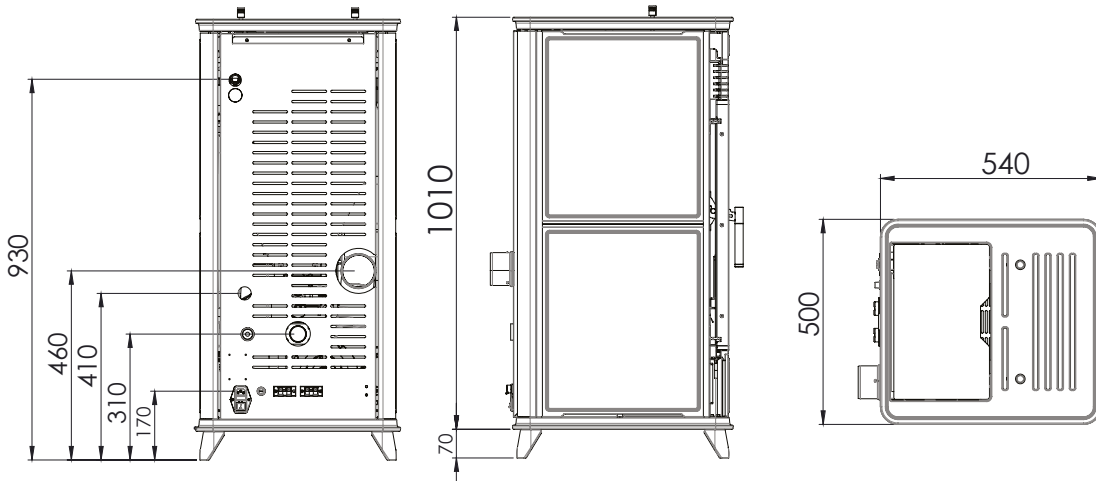

Nominaal regelbaar vermogen	Wärmeleistungsbereich	3,3 - 15 kW
Warmte afgifte CV systeem	Wasserleistung	3 - 11,7 kW
Pelletverbruik	Pellet verbrauch	1 - 3,2 kg/h
Rendement	Wirkungsgrad	95,9 %
Rookgasafvoer achter	Sortie des fumées hinten	ø 80 mm
Aansluitmogelijkheid ext. luchttoevoer	Externe Luftzufuhr	ø 50 mm
Inhoud pelletreservoir	Pelletvorrat	20 kg
Brandduur	Brenndauer	5 - 25 h
Maatvoering - (HxBxD)	Abmessungen (HxBxT)	1080 x 500 x 540 mm
Gewicht	Gewicht	180 kg
Geschikt voor passief woningen	Raumluftunabhängig	ja

Leverbare kleuren
Lieferbare Farben

De prijzen zijn geldig vanaf februari 2025 en inclusief BTW. Tussentijdse prijswijzigingen voorbehouden.
Die Preise sind gültig ab Februar 2025. Die Preise enthalten die gesetzliche Mehrwertsteuer. Änderungen vorbehalten.