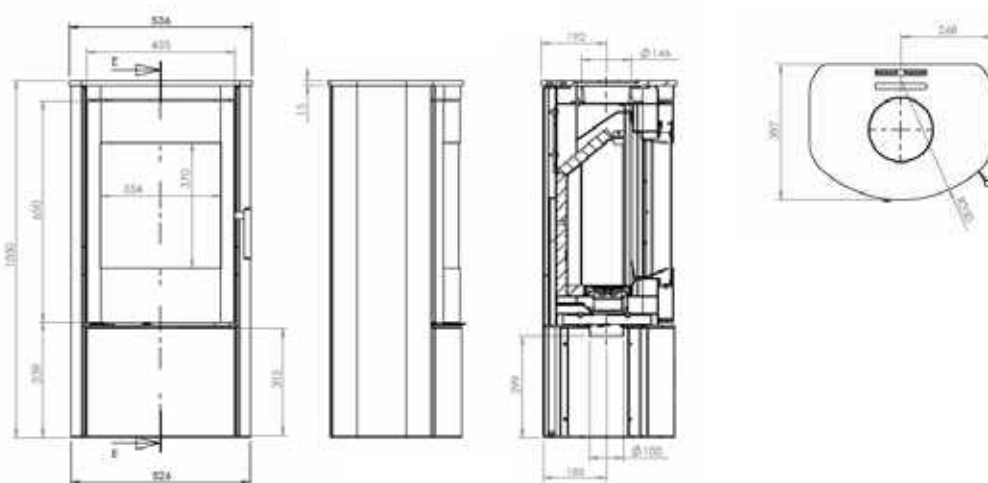

Nominaal vermogen	Wärmeleistungsbereich	5,3 kW
Vermogensbereik	Wärmeleistung	3 - 7 kW
Rendement	Wirkungsgrad	80,6 %
Te verwarmen ruimte	Zu Heizen	175 m³
Rookgasafvoer (boven)	Rauchgasabgang oben und hinten	ø 150 mm
Aansluitmogelijkheid ext. luchttoevoer	Externe Luftzufuhr	ø 100 mm
Maatvoering - (HxBxD)	Abmessungen (HxBxT)	1120x536x417 mm
Maximale maat houtblokken	Scheitgröße	35 cm
Gewicht	Gewicht	138 kg

A+

Leverbare kleuren
Lieferbare Farben

De prijzen zijn geldig vanaf februari 2025 en inclusief BTW. Tussentijdse prijswijzigingen voorbehouden.
Die Preise sind gültig ab Februar 2025. Die Preise enthalten die gesetzliche Mehrwertsteuer. Änderungen vorbehalten.