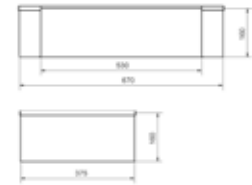

Cottage Speksteen Houtvak 16 cm
Cottage Speksteen Holzfach 16 cm

Staal
Stahl

Houtvak 16 cm
Holzfach 16 cm

Houtvak 32 cm
Holzfach 32 cm

Leverbare kleuren
Lieferbare Farben

Nominaal vermogen	Wärmeleistungsbereich	9,5 kW
Vermogensbereik	Wärmeleistung	6 - 11 kW
Rendement	Wirkungsgrad	79 %
Te verwarmen ruimte	Zu Heizen	210m ³
Rookgasafvoer boven en achter	Rauchgasabgang oben und hinten	ø 150 mm
Aansluitmogelijkheid ext. luchttoevoer	Externe Luftzufuhr	ø 100 mm
Maatvoering - (HxBxD)	Abmessungen (HxBxD)	760x690x543 mm
Maximale maat houtblokken	Scheitgröße	50 cm
Gewicht	Gewicht	189/260 kg