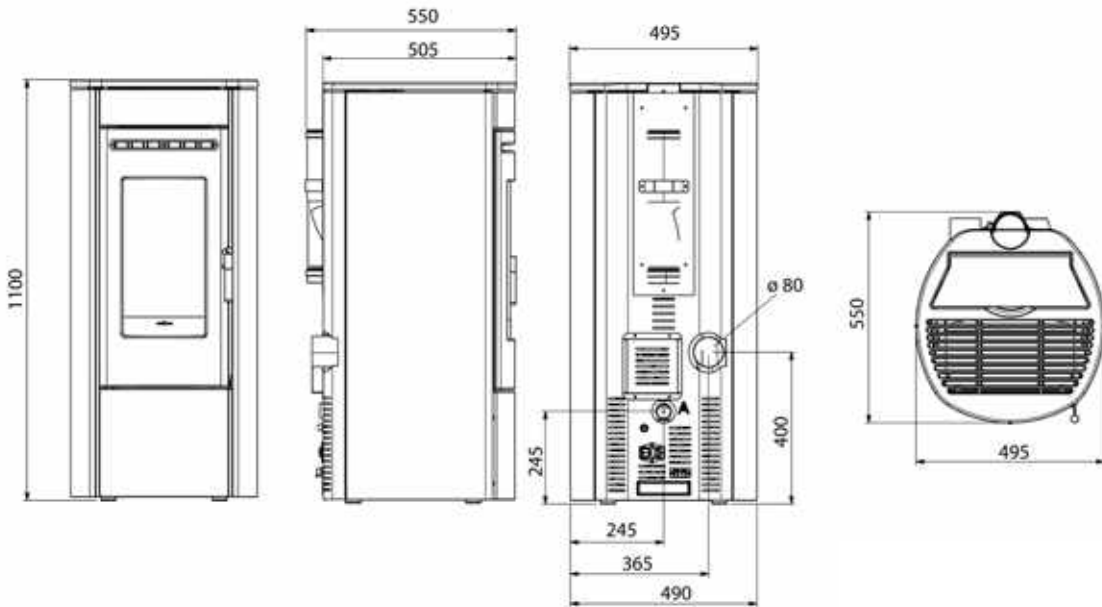

Art. code	€ incl. btw € Inkl. MwSt.
Vigo zwart / Schwarz	102019	€ 4735,00
Opties / Optionen:		
Antraciet binnenwerk Anthrazit Innenausstattung	102193	€ 119,00
Bovenaansluitset Oben Anschluß	101597	€ 265,00