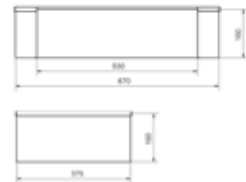

COTTAGE

CV houtkachel
Wasserführende Kaminöfen

Wij hebben verschillende aansluit pakketten beschikbaar. Deze vindt u achterin de prijslijst.

Wir haben verschiedene Anschlusspakete zur Verfügung. Diese finden Sie auf der Rückseite der Preisliste.

	Art. code	€ incl. btw € Inkl. MwSt.
Cottage	100139	€ 3977,00
Cottage houtvak 16cm	100137	€ 4130,00
Cottage Holzfach 16cm		
Cottage houtvak 32cm	102149	€ 4255,00
Cottage Holzfach 32cm		
Cottage speksteen / Speckstein	100140	€ 5270,00

Cottage Speksteen Houtvak 16 cm
Cottage Speckstein Holzfach 16 cm

Staal
Stahl

Houtvak 16 cm
Holzfach 16 cm

Houtvak 32 cm
Holzfach 32 cm

Leverbare kleuren
Lieferbare Farben

zwart
Schwarz

speksteen
Speckstein

Maximaal vermogen	Maximale Vermögen	24 kW
Nominaal vermogen	Wärmeleistungsbereich	9,5 kW
Vermogen woonkamer	Raumheizvermögen	2,2 kW
Vermogen CV	Wasserleistung	7,3 kW
Rookgasafvoer	Rauchgasabgang	boven / oben achter / hinten
Doorsnede afvoer	Durchmesser Rauchrohr	ø 150 mm
Externe luchttoevoer	Luftzufuhr	ø 100 mm
Rendement	Wirkungsgrad	80,6 %
Maatvoering - (HxBxD)	Abmessungen HxBxD	760x690x543 mm
Gewicht	Gewicht	260 kg
Maximale maat houtblokken	Scheitholzgröße	45 cm

A+

De prijzen zijn geldig vanaf februari 2025 en inclusief BTW. Tussentijdse prijswijzigingen voorbehouden.
Die Preise sind gültig ab Februar 2025. Die Preise enthalten die gesetzliche Mehrwertsteuer. Änderungen vorbehalten.