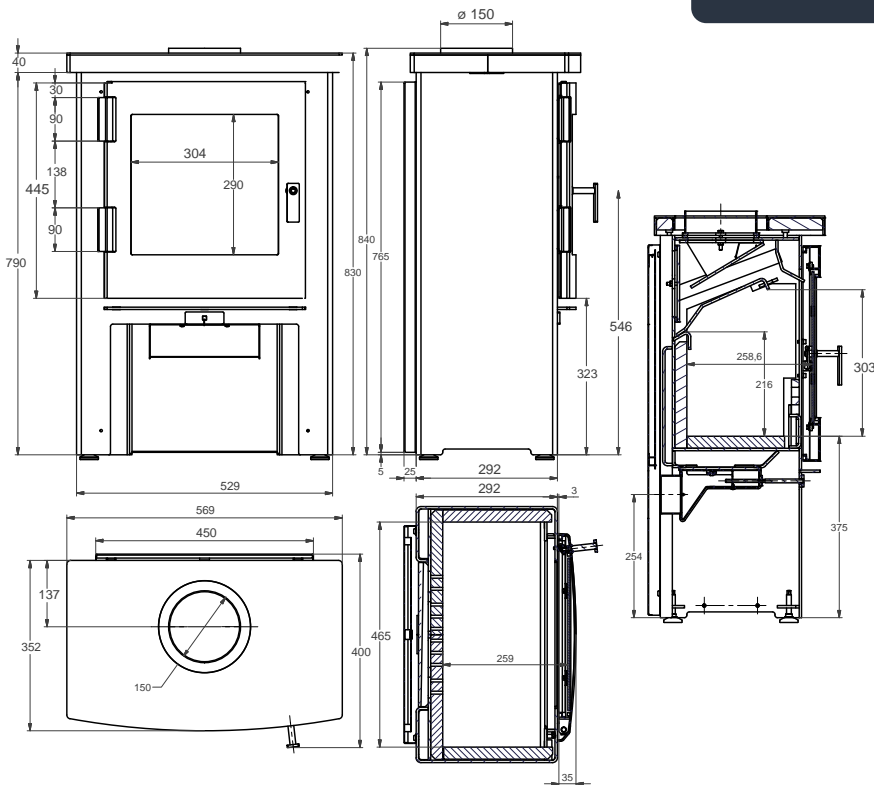

Art. code	€ incl. btw € Inkl. MwSt.
Fjord 3	100102	€ 2475,00