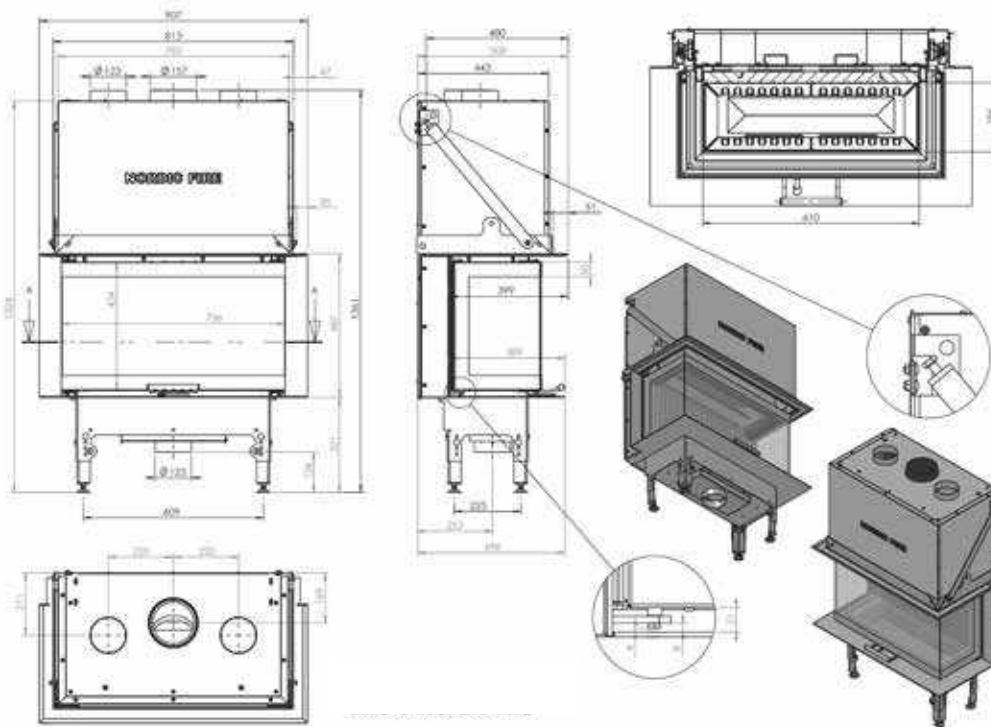

Nominaal vermogen	Wärmeleistungsbereich	13,2 kW
Vermogensbereik	Wärmeleistung	6,9 - 15,7 kW
Rendement	Wirkungsgrad	79 %
Te verwarmen ruimte	Zu Heizen	330 m³
Rookgasafvoer (boven)	Rauchgasabgang oben und hinten	ø 150 mm
Aansluitmogelijkheid ext. luchttoevoer	Externe Luftzufuhr	ø 120 mm
Maatvoering - (HxBxD)	Abmessungen (HxBxT)	1313x904x514mm
Maximale maat houtblokken	Scheitgröße	55 cm
Gewicht	Gewicht	230 kg

A

Leverbare kleuren
Lieferbare Farben

De prijzen zijn geldig vanaf februari 2025 en inclusief BTW. Tussentijdse prijswijzigingen voorbehouden.
Die Preise sind gültig ab Februar 2025. Die Preise enthalten die gesetzliche Mehrwertsteuer. Änderungen vorbehalten.