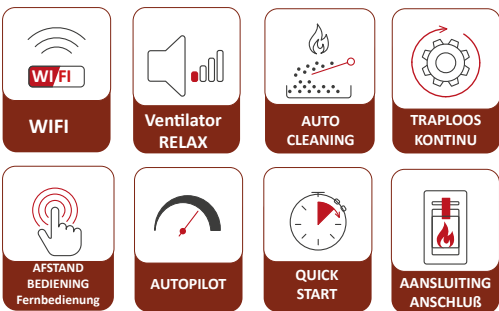

VIKTOR 8

Vrijstaande pelletkachel
Freistehende Pelletöfen
2,5 - 7,8 kW