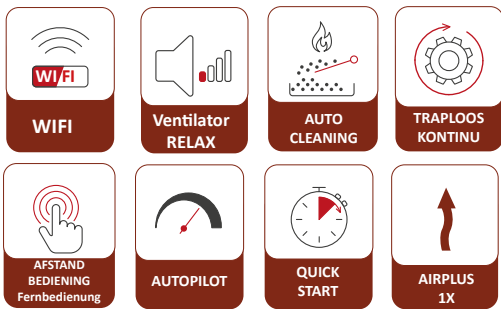

TORSBY AIRPLUS

Airplus pelletkachel
Airplus Pelletöfen
2,5 - 7,8 kW

	Art. code	€ incl. btw € Inkl. MwSt.
Torsby airplus zwart staal / Schwarz	100739	€ 4275,00
Torsby airplus keramiek / Keramik	100763	€ 4700,00