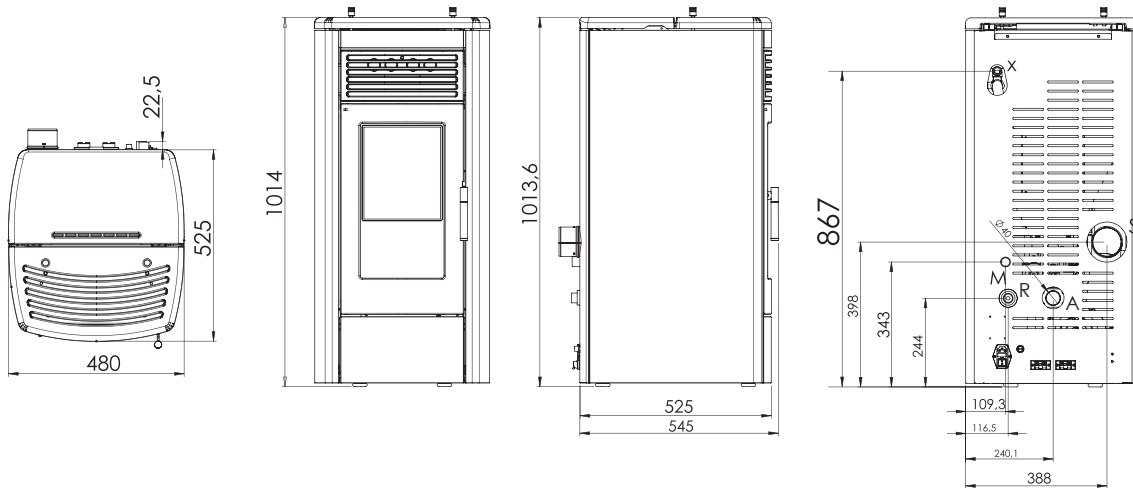

Nominaal regelbaar vermogen	Wärmeleistungsbereich	3,3 - 15 kW
Warmte afgifte CV systeem	Wasserleistung	3 - 11,7 kW
Pelletverbruik	Pellet verbrauch	1 - 3,2 kg/h
Rendement	Wirkungsgrad	95,9 %
Rookgasafvoer achter	Rauchgasabgang hinten	ø 80 mm
Aansluitmogelijkheid ext. luchttoevoer	Externe Luftzufuhr	ø 50 mm
Inhoud pelletreservoir	Pelletvorrat	17 kg
Brandduur	Brenndauer	5 - 25 h
Maatvoering - (HxBxD)	Abmessungen (HxBxD)	1100 x 520 x 540 mm
Gewicht	Gewicht	180 kg
Geschikt voor passief woningen	Raumluftunabhängig	ja