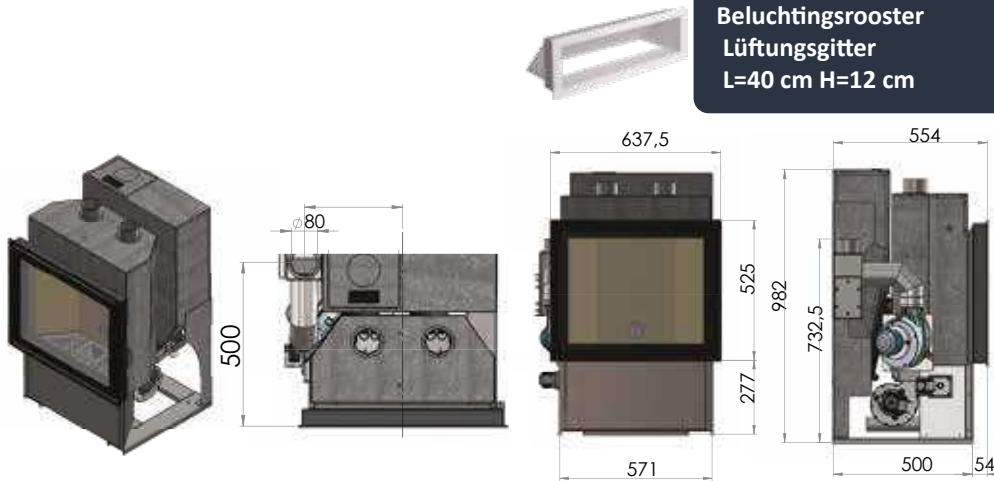

SIENNA 7-10

Inbouw pelletkachel

Pelleteinsätze

2,2 - 7,2/10,3 kW

	Art. code	€ incl. btw € Inkl. MwSt.
Sienna 7	101341	€ 4875,00
Sienna 10	101342	€ 4987,00
Vulluik Füllluke	101401	€ 235,00
Sierra lijst omgezette rand Rahmen mit Rand	101325	€ 178,00
Sierra lijst verdiept Rahmen glatt	101344	€ 178,00
Beluchtungsrooster Lüftungsgitter L=40 cm H=12 cm	101867	€ 86,00