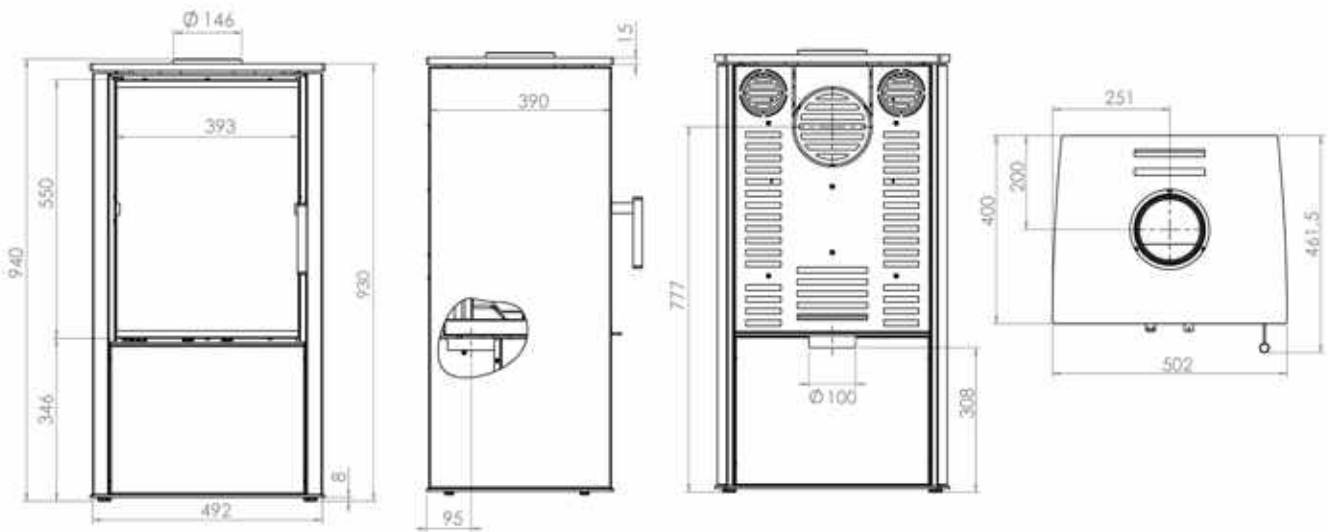

Nominaal vermogen	Wärmeleistungsbereich	6,5 kW
Vermogensbereik	Wärmeleistung	4 - 9 kW
Rendement	Wirkungsgrad	83 %
Te verwarmen ruimte	Zu Heizen	195 m³
Rookgasafvoer (boven en achter)	Rauchgasabgang hinten und oben	ø 150 mm
Aansluitmogelijkheid ext. luchttoevoer	Externe Luftzufuhr	ø 100 mm
Maatvoering - (HxBxD)	Abmessungen (HxBxT)	940x502x400 mm
Maximale maat houtblokken	Scheitgröße	30 cm
Gewicht	Gewicht	112 kg

A+

Leverbare kleuren
Lieferbare Farben

De prijzen zijn geldig vanaf februari 2025 en inclusief BTW. Tussentijdse prijswijzigingen voorbehouden.
Die Preise sind gültig ab Februar 2025. Die Preise enthalten die gesetzliche Mehrwertsteuer. Änderungen vorbehalten.