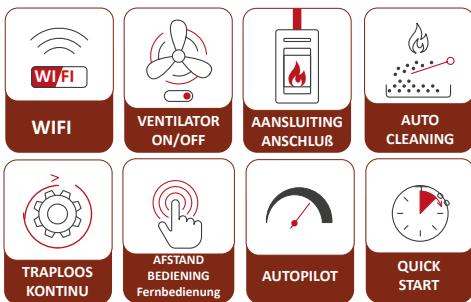

ILVAR 9

Vrijstaande pelletkachel
Freistehende Pelletöfen
2,6 - 9,6 kW