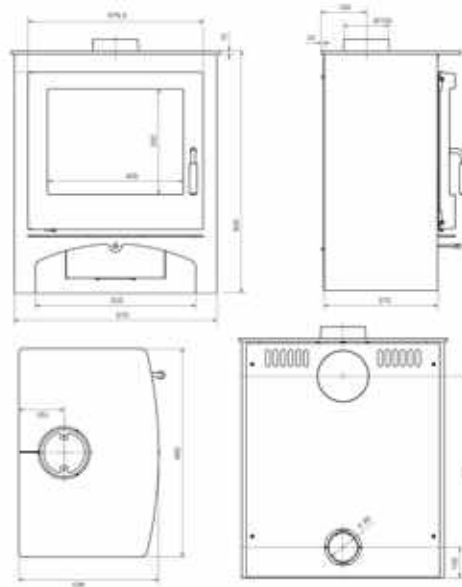

Cottage Speksteen Houtvak 16 cm
Cottage Speksteen Holzfach 16 cm

Staal
Stahl

Houtvak 16 cm
Holzfach 16 cm

Houtvak 32 cm
Holzfach 32 cm

Leverbare kleuren
Lieferbare Farben

Nominaal vermogen	Wärmeleistungsbereich	9,5 kW
Vermogensbereik	Wärmeleistung	6 - 11 kW
Rendement	Wirkungsgrad	79 %
Te verwarmen ruimte	Zu Heizen	210m ³
Rookgasafvoer boven en achter	Rauchgasabgang oben und hinten	ø 150 mm
Aansluitmogelijkheid ext. luchttoevoer	Externe Luftzufuhr	ø 100 mm
Maatvoering - (HxBxD)	Abmessungen (HxBxD)	760x690x543 mm
Maximale maat houtblokken	Scheitgröße	50 cm
Gewicht	Gewicht	189/260 kg