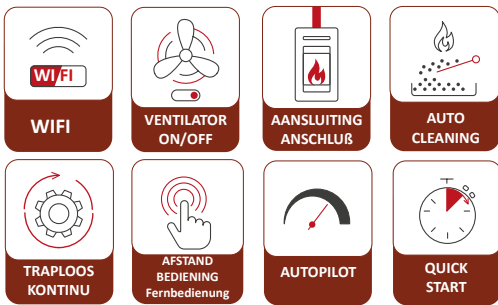

VIGO

Vrijstaande pelletkachel
Freistehende Pelletöfen
3,8 - 7,2 kW