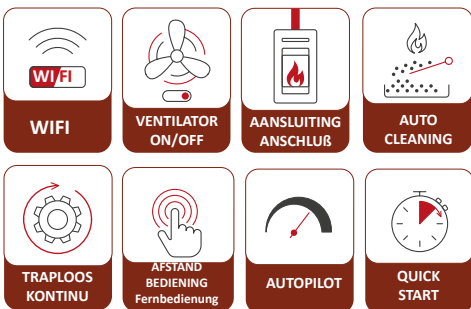

ILVAR 7

Vrijstaande pelletkachel
Freistehende Pelletöfen
2,6 - 7,4 kW