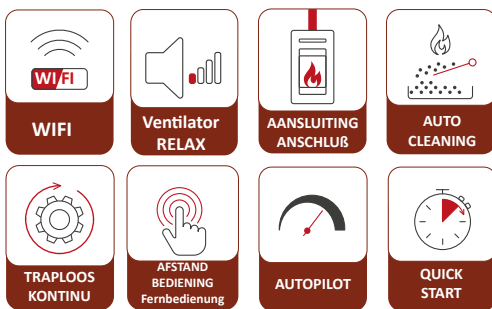

Art. code	€ incl. btw € Inkl. MwSt.
Espa zwart / Schwarz	101328	€ 5130,00
Espa speksteen / Speckstein	101330	€ 5455,00
Meerprijs kleur Aufpreis Farbe		€ 146,00
Bovenaansluitset Oben Anschluß	101465	€ 265,00