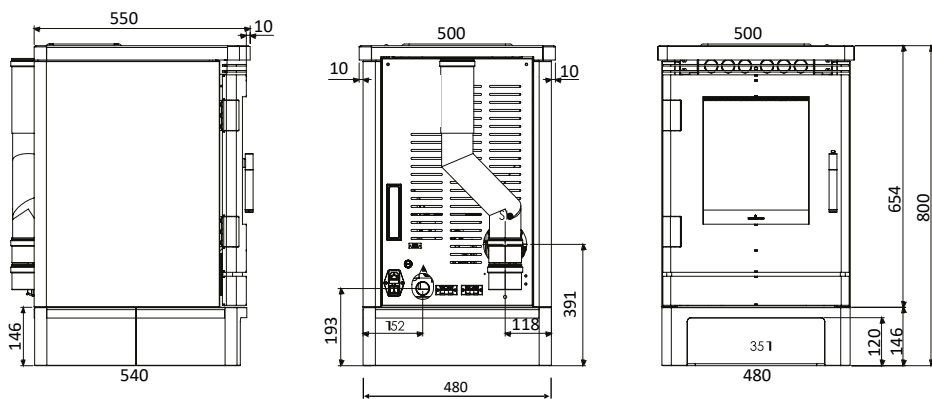

Nominaal regelbaar vermogen	Wärmeleistungsbereich	3,8 - 6,4 kW
Pelletverbruik	Pellet verbrauch	0,6 - 1,5 kg/h
Rendement	Wirkungsgrad	91,4 %
Rookgasafvoer (boven en achter)	Rauchgasabgang hinten und oben	ø 80 mm
Aansluitmogelijkheid ext. luchttoevoer	Externe Luftzufuhr	ø 30 mm
Inhoud pelletreservoir	Pelletvorrat	12 kg
Brandduur	Brenndauer	10-22 h
Maatvoering - (HxBxD)	Abmessungen (HxBxD)	800x500x550 mm
Gewicht	Gewicht	175 kg
Geschikt voor passief woningen	Raumluftunabhängig	ja