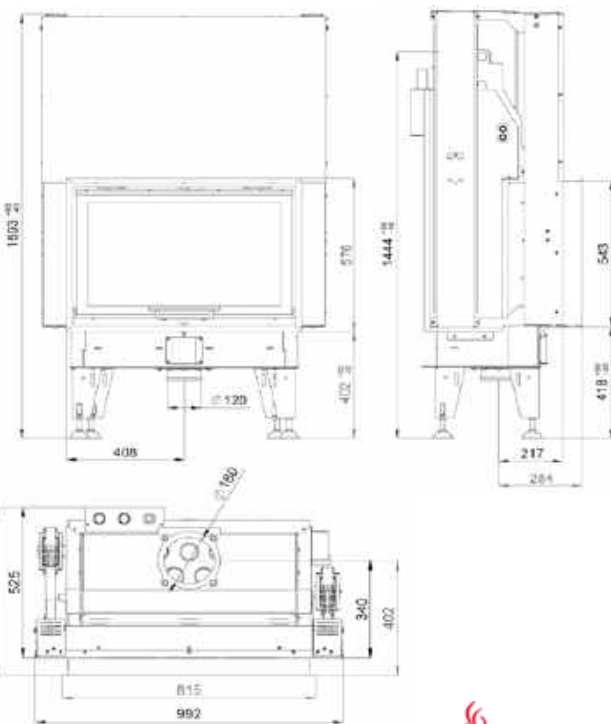

Art. code	€ incl. btw € Inkl. MwSt.
Premium	100854	€ 6990,00
Sierlijst omgezette rand 14 mm Umbau Rahm 14 mm	102030	€ 379,00
Sierlijst frameless 60mm diep Rahmen 60 mm	101983	€ 395,00

*Wij hebben verschillende aansluit pakketten beschikbaar. Deze vindt u achterin de prijslijst.
Wir haben verschiedene Anschlusspakete zur Verfügung. Diese finden Sie auf der Rückseite der Preisliste.*