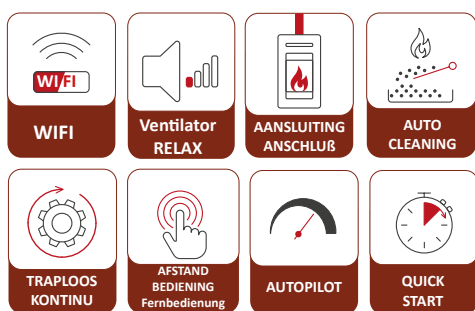

FINN PETITE

Vrijstaande pelletkachel
Freistehende Pelletöfen
3,8 - 6,4 kW

	Art. code	€ incl. btw € Inkl. MwSt.
Finn Petite	101932	€ 4070,00
Opties / Optionen:		
Speksteen / Speckstein	Optie / Option	€ 420,00
Bovenaansluitset Finn	101604	€ 265,00
Oben Anschluß