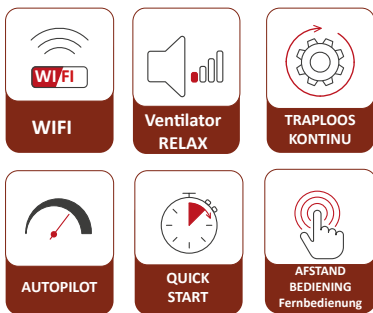

SIENNA 7-10

Inbouw pelletkachel

Pelleteinsätze

2,2 - 7,2/10,3 kW