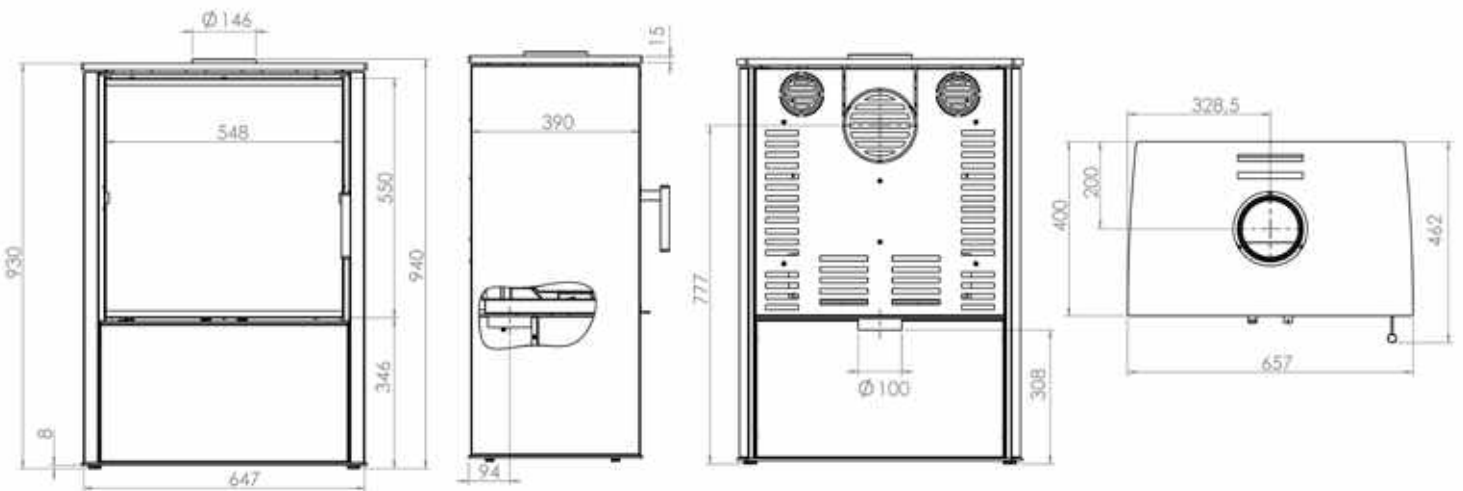

Nominaal vermogen	Wärmeleistungsbereich	8,7 kW
Vermogensbereik	Wärmeleistung	6 - 11 kW
Rendement	Wirkungsgrad	82 %
Te verwarmen ruimte	Zu Heizen	260 m³
Rookgasafvoer (boven en achter)	Rauchgasabgang hinten und oben	ø 150 mm
Aansluitmogelijkheid ext. luchttoevoer	Externe Luftzufuhr	ø 100 mm
Maatvoering - (HxBxD)	Abmessungen (HxBxD)	938x647x400 mm
Maximale maat houtblokken	Scheitgröße	45 cm
Gewicht	Gewicht	145 kg

A+

Leverbare kleuren
Lieferbare Farben

De prijzen zijn geldig vanaf februari 2025 en inclusief BTW. Tussentijdse prijswijzigingen voorbehouden.
Die Preise sind gültig ab Februar 2025. Die Preise enthalten die gesetzliche Mehrwertsteuer. Änderungen vorbehalten.