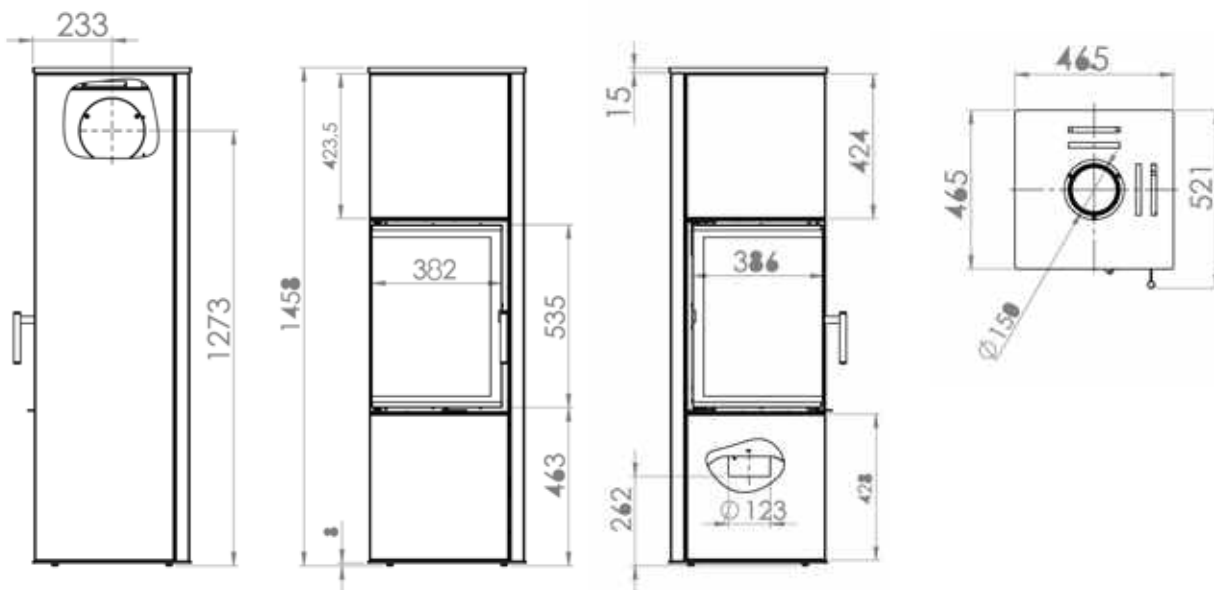

Nominaal vermogen

Rendement

Te verwarmen ruimte

Rookgasafvoer (boven en achter)

Aansluitmogelijkheid ext. luchttoevoer

Maatvoering - (HxBxD)

Maximale maat houtblokken

Gewicht

Wärmeleistungsbereich

Wärmeleistung

Wirkungsgrad

Zu Heizen

Rauchgasabgang hinten und oben

Externe Luftzufuhr

Abmessungen (HxBxT)

Scheitgröße

Gewicht

6,5 kW

4 - 9 kW

84 %

195 m³

Ø 150 mm

Ø 125 mm

1450x465x465 mm

36 cm

180 kg

A⁺

Leverbare kleuren
Lieferbare Farben

zwart
Schwarz

De prijzen zijn geldig vanaf februari 2025 en inclusief BTW. Tussentijdse prijswijzigingen voorbehouden.
Die Preise sind gültig ab Februar 2025. Die Preise enthalten die gesetzliche Mehrwertsteuer. Änderungen vorbehalten.