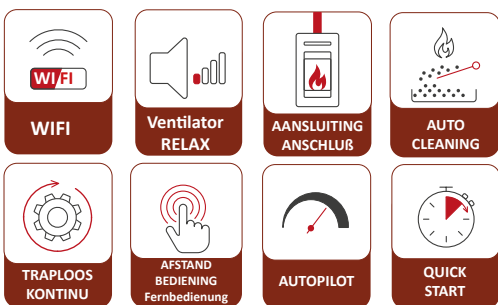

TJALLMO

Vrijstaande pelletkachel
Freistehende Pelletöfen
3,8 - 7,2 kW