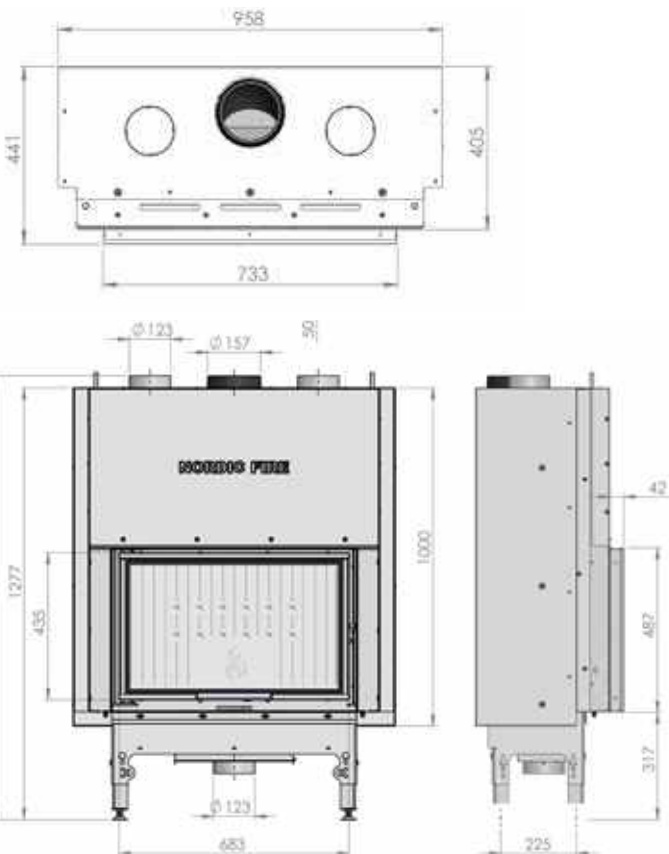

SUPERIOR 70 AIR

Inbouwhaard
Kamineinsatz
13,2 kW

	Art. code	€ incl. btw € Inkl. MwSt.
Superior 70 air lift/Schiebetür	102041	€ 3880,00
Verhoogde voeten +10 cm Stellfüsse extra hoch +10 cm	102079	€ 138,00
Sierlijst Superior Air 58mm diep Rahmen Superior Air 58mm tief	102169	€ 193,00
Sierlijst Superior Air 79mm diep Rahmen Superior Air 79mm tief	102170	€ 252,00

Voor extra opties, bekijk pagina 52.
Weitere Optionen finden Sie auf Seite 52.

Nominaal vermogen	Wärmeleistungsbereich	13,2 kW
Vermogensbereik	Wärmeleistung	6,9 - 14,6 kW
Rendement	Wirkungsgrad	79 %
Te verwarmen ruimte	Zu Heizen	330 m³
Rookgasafvoer (boven)	Rauchgasabgang oben und hinten	ø 150 mm
Aansluitmogelijkheid ext. luchttoevoer	Externe Luftzufuhr	ø 120 mm
Maatvoering - (HxBxD)	Abmessungen (HxBxT)	1313x972x441 mm
Maximale maat houtblokken	Scheitgröße	55 cm
Gewicht	Gewicht	225 kg

Leverbare kleuren
Lieferbare Farben

zwart
Schwarz

De prijzen zijn geldig vanaf februari 2025 en inclusief BTW. Tussentijdse prijswijzigingen voorbehouden.
Die Preise sind gültig ab Februar 2025. Die Preise enthalten die gesetzliche Mehrwertsteuer. Änderungen vorbehalten.