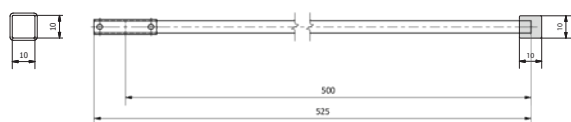

Vierkante staaf om in te korten van 500 mm

Artikelnummer	Artikelbeschrijving	Tarief
H1001598	Vierkante staaf om in te korten van 500 mm	50 €