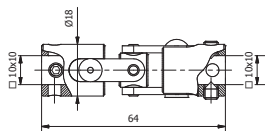

Cardangewricht 4 zijden

Artikelnummer	Artikelbeschrijving	Tarief
H1001599	Cardangewricht 4 zijden	47 €