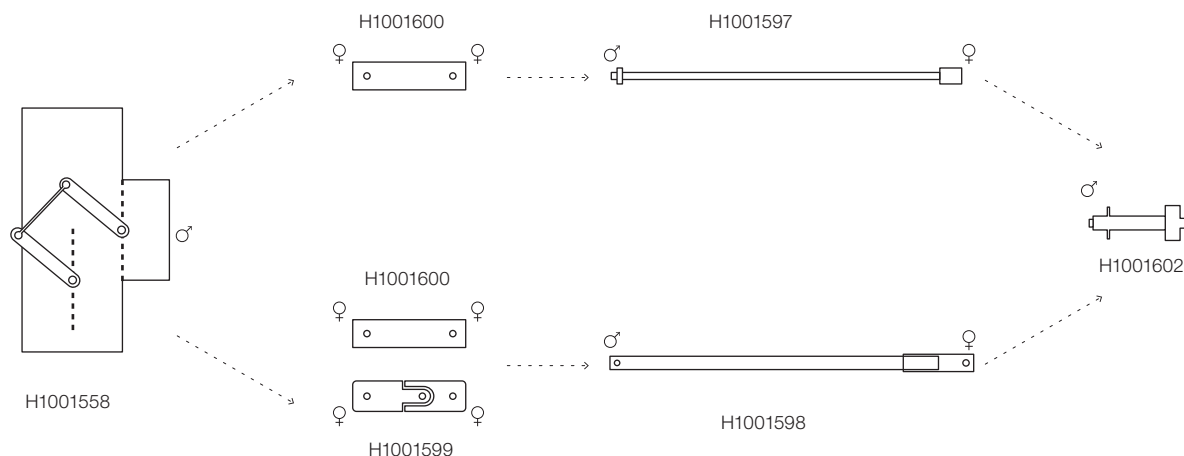

Onderdelen van rookafvoer

Montage kit voor zelfsluitende zijdeur

Montage kit voor zelfsluitende zijdeur

Artikelnummer	Artikelbeschreibung	Tarief
H1001873	Montage kit voor zelfsluitende zijdeur 32/44	21 €
H1001874	Montage kit voor zelfsluitende zijdeur 37/50	21 €
H1001875	Montage kit voor zelfsluitende zijdeur 50/37	21 €
H1001876	Montage kit voor zelfsluitende zijdeur 60/50	21 €
H1001877	Montage kit voor zelfsluitende zijdeur 63/51	21 €
H1001878	Montage kit voor zelfsluitende zijdeur 67/38	21 €
H1001879	Montage kit voor zelfsluitende zijdeur 78/57	21 €
H1001880	Montage kit voor zelfsluitende zijdeur 80/50	21 €
H1001881	Montage kit voor zelfsluitende zijdeur 89/45	21 €
H1001882	Montage kit voor zelfsluitende zijdeur 50/35/45	21 €
H1001883	Montage kit voor zelfsluitende zijdeur 51/51/51	21 €
H1001884	Montage kit voor zelfsluitende zijdeur 60/35/50	21 €
H1001885	Montage kit voor zelfsluitende zijdeur 67/45/51	21 €
H1001886	Montage kit voor zelfsluitende zijdeur 70/40/38	21 €