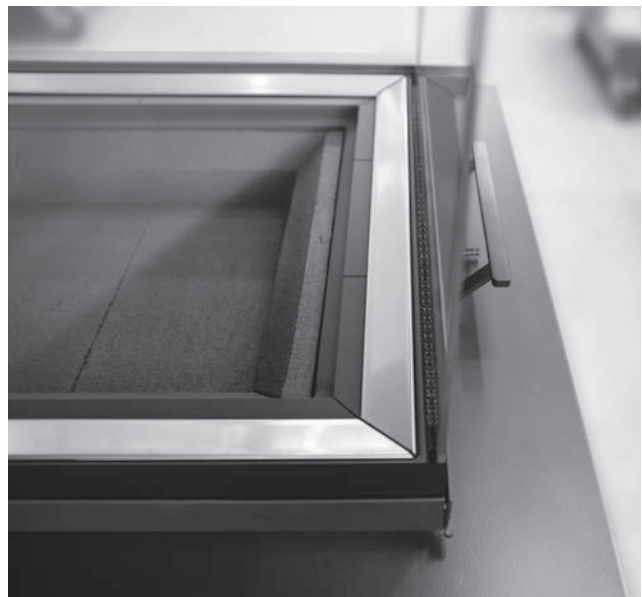

Binnendeurstangen UKA
inox