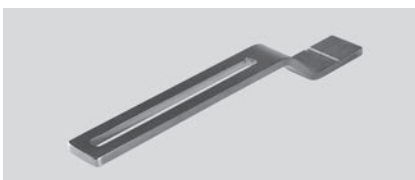

# Handvaten

Veer handvat inox draaideur

Veer handvat zwart draaideur

Veer handvat inox draaiende hoekdeur

Veer handvat zwart draaiende hoekdeur

Platte handgreep inox voor draaideur

Platte handgreep zwart draaideur

Platte handgreep inox draaiende hoekdeur

Platte handgreep zwart draaiende hoekdeur

Verwijderbaar handvat in inox met opbergvak

Handvat liftdeur

Verborgen handvat zwart draaideur