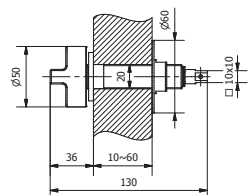

Vierkante staaf om in te korten van 500 mm

Artikelnummer	Artikelbeschrijving	Tarief
H1001598	Vierkante staaf om in te korten van 500 mm	50 €