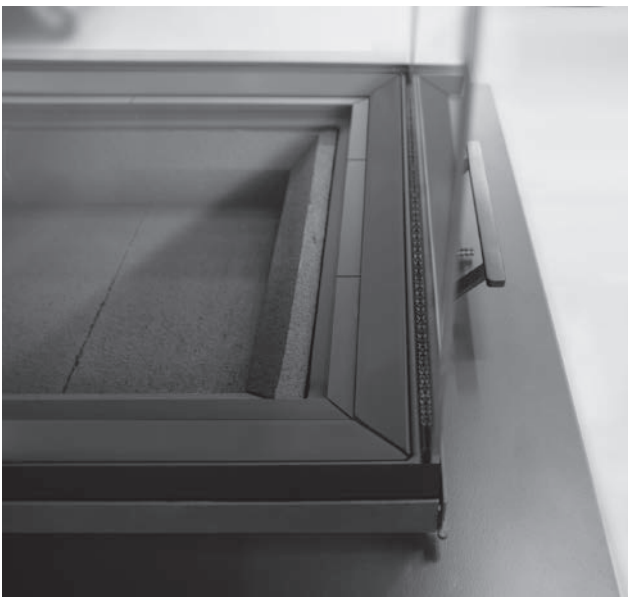

Binnendeurstangen UKA
zwart