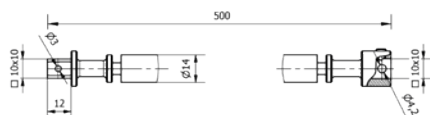

Flexibele golf 500 mm

Artikelnummer	Artikelbeschrijving	Tarief
H1001597	Flexibele golf 500 mm	58 €