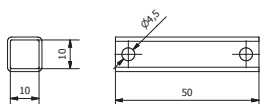

## Cardangewricht 4 zijden

Artikelnummer	Artikelbeschrijving	Tarief
H1001599	Cardangewricht 4 zijden	47 €