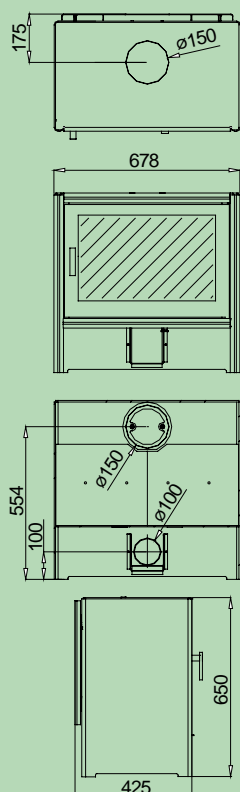

WOODY BASE 8KW

KENMERKEN WAND 5 MM DIK STAAL | ONDERHOUDSVRIENDELIJK | STOERE, STRAKKE STRALING KACHEL | BOVEN- EN ACHTER AANSLUITING ROOKKANAAL | STOERE, SOBERE CONVECTIE KACHEL
OPTIES BUITENLUCHTAANSLUITING.

ENERGIELABEL **A**

rendement	72,1%
CO in% bij 13% O2	0,07
Stof mg/Nm3 bij 13% O2	58
CxHy mg/Nm3 bij 13% O2	32
Nox mg/Nm3 bij 13% O2	87
Normering	EN 13240/A2

Optimale verbranding

Een hoge verbrandingstemperatuur betekent een betere verbranding. Door deze goede verbranding is er minder uitstoot van lijn stof. Ook blijft de naheleesten maar een beperkte hoeveelheid as en roet waar de heesters maar eens in de zoveel tijd herbegroessen.

Luchthuishouding

Indien een goed geïsoleerde woning heeft, is het belangrijk de verbrandingsproducten van binnen halen. Hierdoor wordt de luchthuishouding in uw woning niet beïnvloed.

Boven en achter aansluiting

De afvoer heeft de mogelijkheid voor zowel boven als achter aansluiting. De samengevulde 6 kW is 42 cm en voor de 8 kW is dat 54 cm. De afvoer wordt geleverd met een handvat.