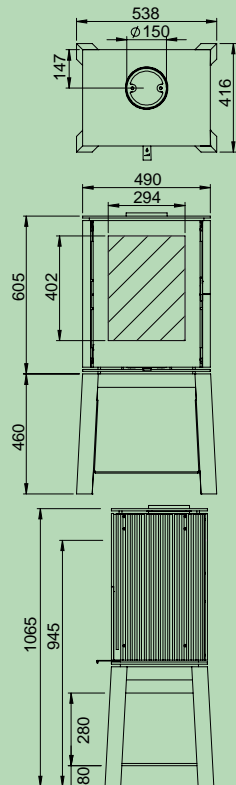

KENMERKEN WAND 5 MM DIK STAAL | UNIEKE WARMTE RIBBEN | CONVECTIE KACHEL | ONDERHOUDSVRIENDELIJK | BOVEN- EN ACHTER AANSLUITING
rookkanaal **OPTIES** BUITENLUCHT AANSLUITING PEDESTAL

ENERGIELABEL **A**

rendemen	80%
CO in% bij 13% O2	0,072
Stof mg/Nm3 bij 13% O2	40
CxHy mg/Nm3 bij 13% O2	92
Nox mg/Nm3 bij 13% O2	64
Normering	EN 13240/A2