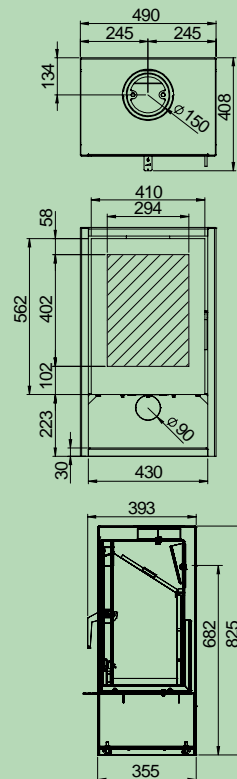

KENMERKEN WAND 5 MM DIK STAAL | CONVECTIE KACHEL | ONDERHOUDSVRIENDELIJK | BOVEN- EN ACHTER AANSLUITING rookkanaal | STRAK GELIJNDE KACHEL MET HOUTOPSLAG
OPTIES BUITENLUCHT AANSLUITING

ENERGIELABEL **A**

rendemen	80%
CO in% bij 13% O2	0,072
Stof mg/Nm3 bij 13% O2	40
CxHy mg/Nm3 bij 13% O2	92
Nox mg/Nm3 bij 13% O2	64
Normering	EN 13240/A2