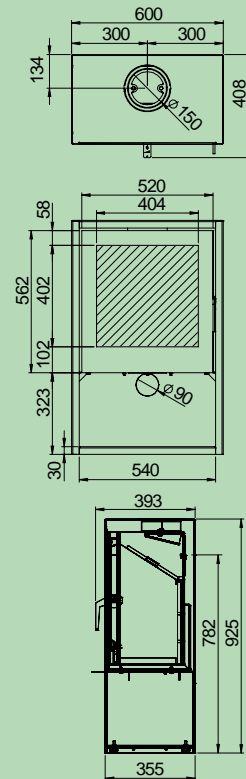

KENMERKEN WAND 5 MM DIK STAAL | CONVECTIE KACHEL | ONDERHOUDSVRIENDELIJK | BOVEN- EN ACHTER AANSLUITING rookkanaal | STRAK GELIJNDE KACHEL MET HOUTOPSLAG
OPTIES BUITENLUCHT AANSLUITING

ENERGIELABEL **A**

rendemen	80%
CO in% bij 13% O2	0,091
Stof mg/Nm3 bij 13% O2	27,6
CxHy mg/Nm3 bij 13% O2	99
Nox mg/Nm3 bij 13% O2	70
Normering	EN 13240