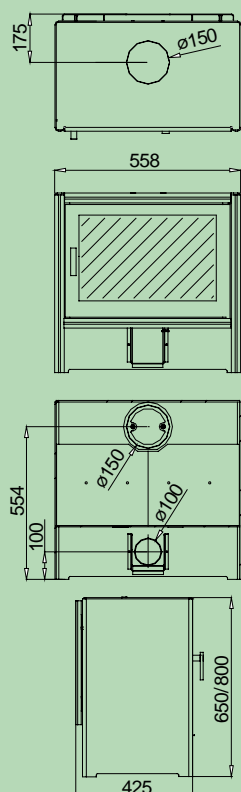

WOODY BASE 6KW

KENMERKEN WAND 5 MM DIK STAAL | ONDERHOUDSVRIENDELIJK | STOERE, STRAKKE STRALING KACHEL | BOVEN- EN ACHTER AANSLUITING ROOKKANAAL | STOERE, SOBERE CONVECTIE KACHEL
OPTIES 6 kW IS IN TWEESCHAKELING LEVERBAAR | BUITENLUCHTAANSLUITING.

ENERGIELABEL **A**

rendement	72,1%
CO in% bij 13% O2	0,07
Stof mg/Nm3 bij 13% O2	58
CxHy mg/Nm3 bij 13% O2	32
Nox mg/Nm3 bij 13% O2	87
Normering	EN 13240/A2