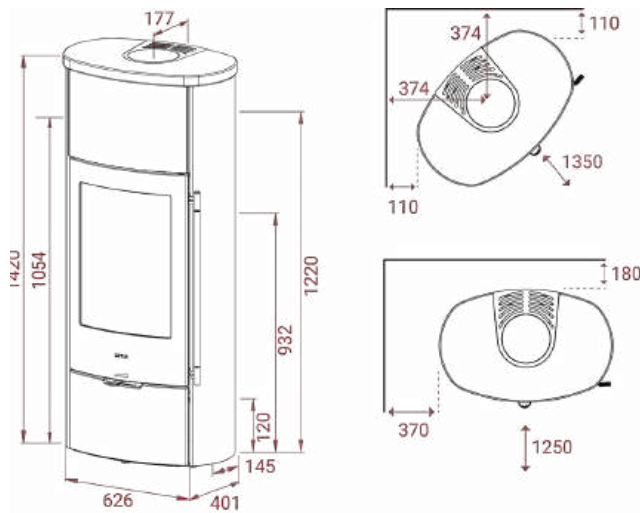

↑ 12 Pa   🔥 6 kW   ⚙️ 3 - 9 kW   🏠 30 - 120 m²

Mg/M³ 10   ⚙️ 1,4 kg   📊 81%   🔥 42 cm

KG	Jubilee 25 M Speksteen	313 kg
KG	Jubilee 25 M Indian Night	313 kg
KG	Jubilee 25 M Limestone	297 kg

↑ 12 Pa   🔥 7,1 kW   ⚙️ 3 - 9 kW   🏠 30 - 120 m²

Mg/M³ 15   ⚙️ 1,4 kg   📊 85%   🔥 42 cm

KG	Jubilee 25 M Speksteen	335 kg
KG	Jubilee 25 M Indian Night	335 kg
KG	Jubilee 25 M Limestone	297 kg