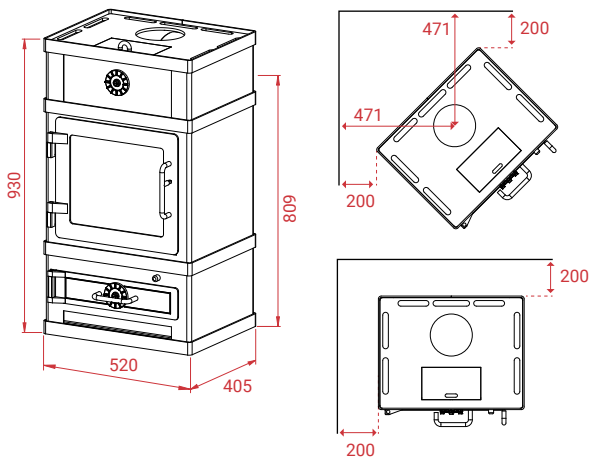

↑ 12 Pa
🔥 8 kW
🔄 3 - 10 kW
📏 30 - 160 m²
Mg/M³ 29
🕒 2,4 kg
📊 81%
🔥 37 cm
📦 2060
175 kg

↑ 12 Pa
🔥 8 kW
🔄 3 - 10 kW
📏 30 - 160 m²
Mg/M³ 29
🕒 2,4 kg
📊 81%
🔥 37 cm
📦 2080
267 kg

Alle kachels zijn in het zwart of grijs.
Wij raden u aan kachels met een kooksectie uit te rusten met een bovuuitlaat voor een optimaal warmterendement.