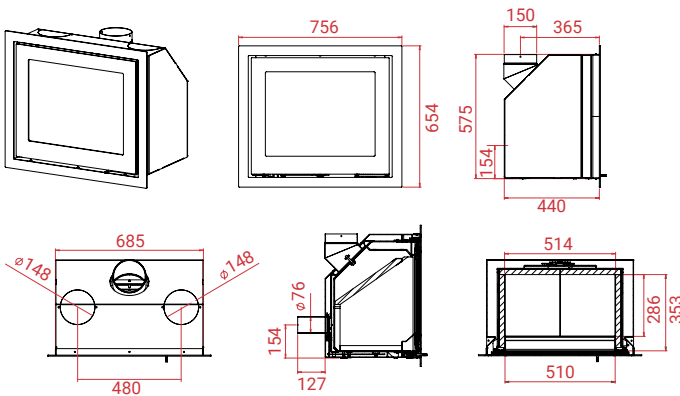

↑ 12 Pa	🔥 6 kW	🔄 3-8 kW	📏 30 - 130 m²
Mg/M³ 18	🕒 1,8 kw	📊 84%	📏 51 cm
📦 H570	111 kg		

↑ 12 Pa	🔥 6 kW	🔄 3-8 kW	📏 30 - 130 m²
Mg/M³ 18	🕒 1,8 kw	📊 84%	📏 51 cm
📦 H570	111 kg		

***) Ga langs bij uw lokale Lotus-dealer voor informatie over en de prijs van een speciaal frame