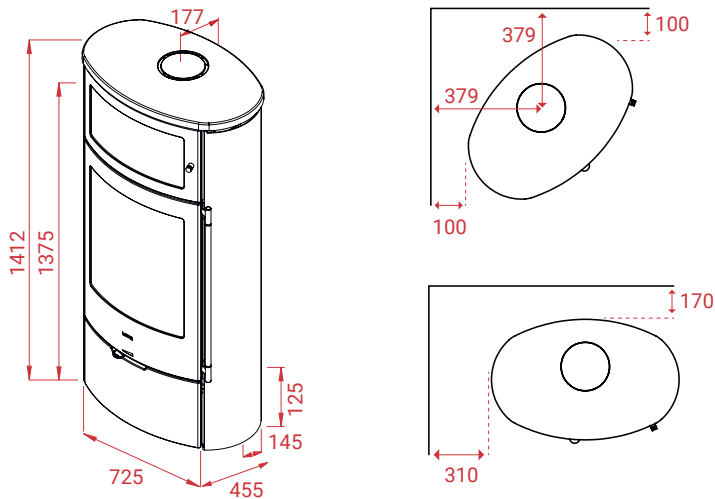

↑ 12 Pa	🔥 7 kW	🔄 4 - 10 kW	📏 30 - 120 m ²
Mg/M ³ 10	⌚ 2 kg	📊 85,4%	🔥 53 cm

📦 KG	Jubilee 35 Speksteen & kooksectie	300 kg
📦 KG	Jubilee 35 Indian Night & kooksectie	300 kg
📦 KG	Jubilee 35 Limestone & kooksectie	279 kg