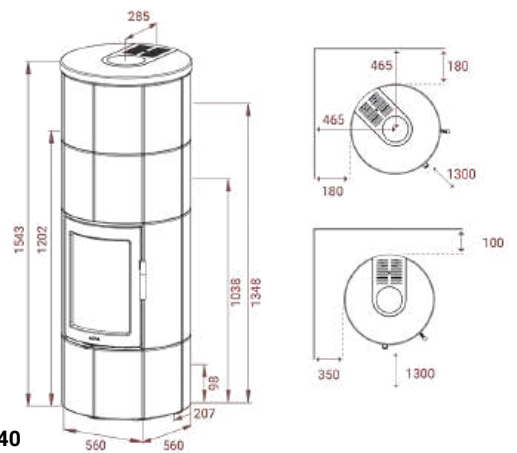

Artikel Nr.

16521	Maestro 2 ecoLine - Speksteen, Schwartz €	6.748,-
16523	Maestro 2 ecoLine - Speksteen, Grijs .... €	6.748,-
16525	Maestro 2 ecoLine - Speksteen mit "Magic" Door €	7.248,-
16522	Maestro 2 ecoLine - Indian Night, Schwartz €	7.248,-
16524	Maestro 2 ecoLine - Indian Night, Grijs	7.248,-
16526	Maestro 2 ecoLine - Indian Night mit "Magic" Door €	7.748,-
	Incl. PowerStones	
11018	PowerStones 48 kg	€ 299,-
10501	Set stenen alleen bij achteraansluiting, Speksteen. €	339,-
10503	Set stenen alleen bij achteraansluiting, Indian Night. €	339,-
10117	M9 - bakoven, Zwart	€ 959,-
10118	M9 - bakoven, Grijs	€ 959,-
14577	Draaiplaat 90/180/360°, Zwart	
	(Glazen vloerplaat niet mogelijk).....	€ 739,-
14578	Draaiplaat 90/180/360°, Grijs	
	(Glazen vloerplaat niet mogelijk)	€ 739,-
14916	M138 Air set Draaiplaat	€ 139,-
11462	Voorgevormde glazen vloerplaat	€ 212,-
11187	Universele luchttoevoerslang met rooster. €	89,-