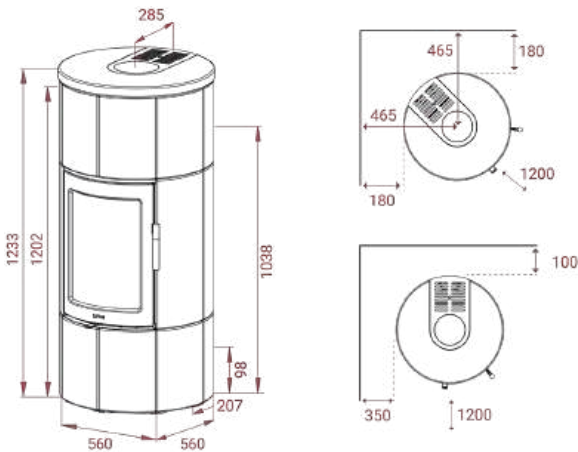

↑ 12 Pa	🔥 6 kW	🔄 4 - 10 kW	📏 30 - 120 m²
Mg/M³ 24	🕒 1,7 kg	📊 82%	🔥 38 cm
📦 Maestro 1 Speksteen	420 kg		
📦 Maestro 1 Indian Night	420 kg		

↑ 12 Pa	🔥 6 kW	🔄 4 - 10 kW	📏 30 - 120 m²
Mg/M³ 10	🕒 1,7 kg	📊 88%	🔥 38 cm
📦 Maestro 1 Speksteen	420 kg		
📦 Maestro 1 Indian Night	420 kg		

Alle maten rechts van de kachel betreffen de aansluitinghoogte bij een achteraansluiting tot het hart van de rookafvoer. De kleinste waarde geldt voor de verbrandingsluchtaansluiting (Ø76) (ook tot het hart).
* De cijfers tussen haakjes tonen de afstand tot brandbaar materiaal bij montage met een geïsoleerd rookkanaal.