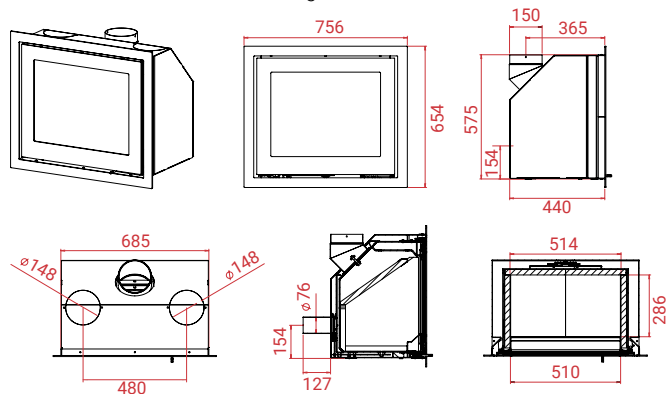

↑ 12 Pa	🔥 6 kW	🔄 3 - 8 kW	📏 30 - 130 m²
Mg/M³ 18	🔄 1,8 kg	📊 84%	🔥 51 cm
📦 H570 Black Magic		111 kg	

↑ 12 Pa	🔥 6 kW	🔄 3 - 8 kW	📏 30 - 130 m²
Mg/M³ 12	🔄 1,7 kg	📊 86%	🔥 51 cm
📦 H570 Black Magic		111 kg