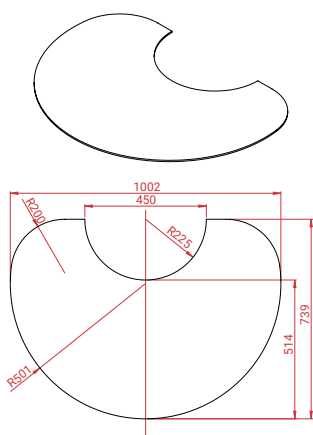

PB 970
Prestige & Orbis serie