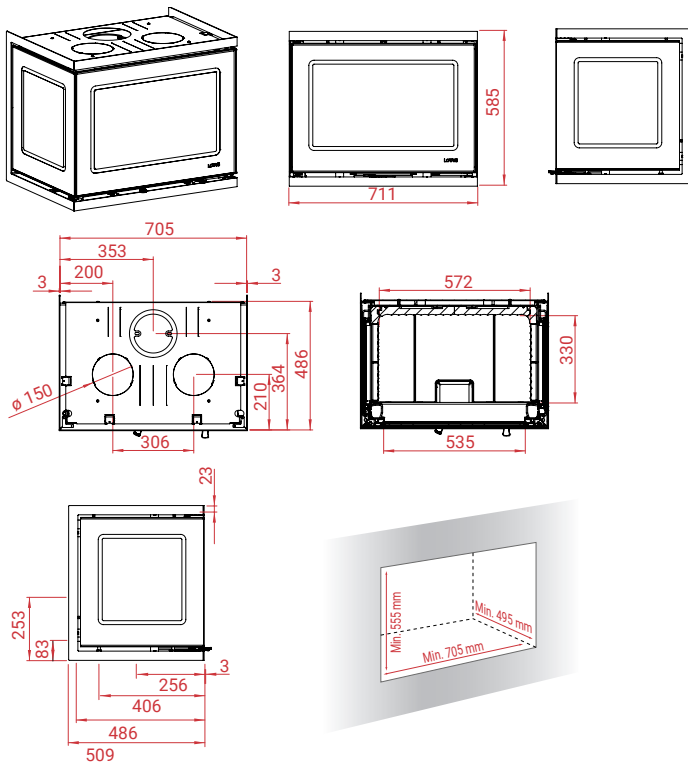

↑ 12 Pa
🔥 6 kW
🔄 4 - 9 kW
🏠 30 - 150 m²

Mg/M³ 33
🕒 1,8 kg
📊 80%
🔥 57 cm

📦 Unico 13
122 kg