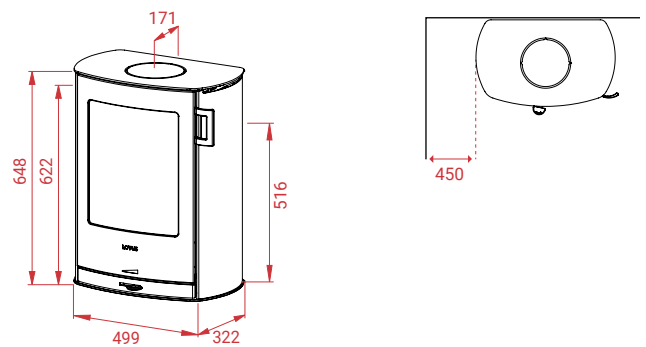

12 Pa
4 kW
3 - 6 kW
20 - 80 m²
Mg/M³ 23
0,9 kg
81%
34 cm
Jubilee Base
82 kg

12 Pa
4 kW
3 - 6 kW
20 - 80 m²
Mg/M³ 23
0,9 kg
81%
34 cm
Jubilee Wall
84 kg