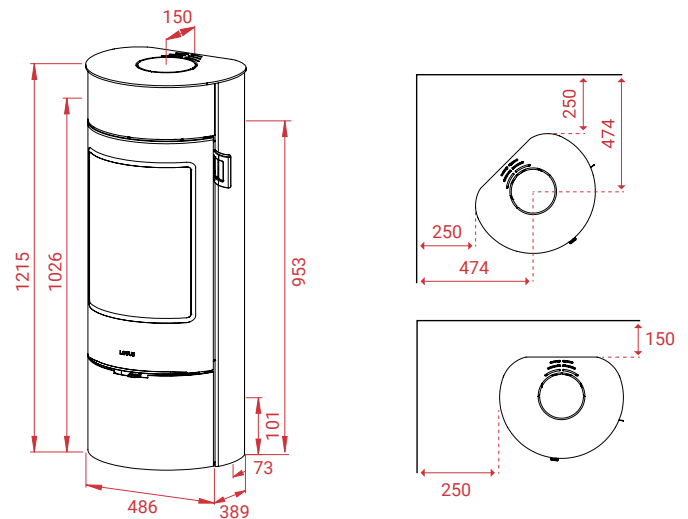

↑ 12 Pa	🔥 5 kW	🔄 3 - 7 kW	📏 30 - 120 m²
Mg/M³ 19	🕒 1,7 kg	📊 80,5%	🔥 35 cm
📦 Prestige MST	326 kg		

↑ 12 Pa	🔥 5 kW	🔄 3 - 7 kW	📏 30 - 120 m²
Mg/M³ 19	🕒 1,7 kg	📊 80,5%	🔥 35 cm
📦 Prestige Magic 40	129 kg