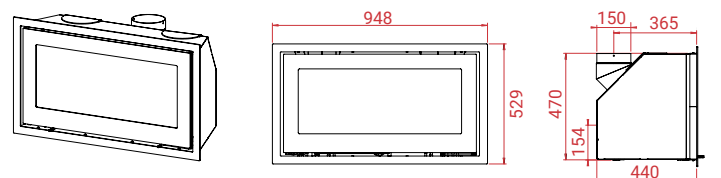

↑ 12 Pa 🔥 7 kW ⚙️ 3 - 10 kW 🏠 40 - 170 m²

Mg/M³ 19 ⚙️ 2 kg 📊 80,5% 🔥 58 cm

KG H470 W 120 kg

A+

Artikel Nr.

10265	H470 W L - excl. Vlakke, Grijs	€	3.199,-
10266	H470 W R - excl. Vlakke, Grijs	€	3.199,-
10267	H470 W L - ROBAX® NIGHTFLAME excl. Vlakke, Grijs	€	3.499,-
10268	H470 W R - ROBAX® NIGHTFLAME excl. Vlakke, Grijs	€	3.499,-
	Handgrepen: Classic Black, Classic Grey, Modern Black eller Modern Grey.....	€	25,-
13886	Vlakke kader.....	€	205,-
13809	Vlakke kader op maat**.....	Ab €	389,-
11576	Speciale maten vlakke omlijsting**.....	Ab €	449,-
11193	H305 Buitenluchtpijp – recht achteruit	€	69,-
11194	H306 Buitenluchtpijp – achteruit en met bocht van 90°.....	€	69,-
11767	H307 Set buitenluchtpijp – onderaansluiting€		169,-
14693	H497 Aansluitstukken voor luchtkanalen met Ø 150 mm (2 pcs).....	€	69,-
11693	H-Base.....	€	180,-
11187	Universele luchttoevoerslang met rooster. €		89,-