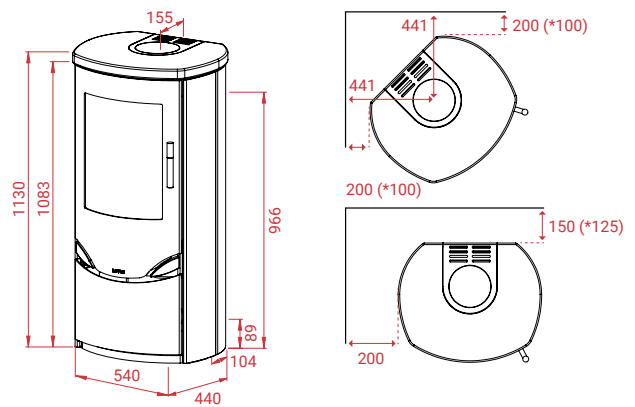

12 Pa	6 kW	3 - 8 kW	30 - 120 m²
Mg/M³ 28	2,1 kg	79%	37 cm
Prio 5	164 kg		

12 Pa	6 kW	3 - 8 kW	30 - 120 m²
Mg/M³ 28	2,1 kg	79%	37 cm
Prio 5 Speksteen	239 kg		
Prio 5 Indian Night	239 kg