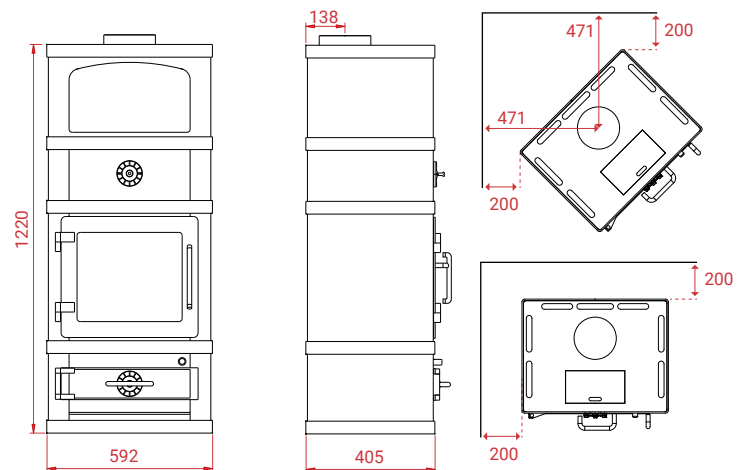

12 Pa
8 kW
3 - 10 kW
30 - 160 m²
Mg/M³ 29
2,4 kg
81%
37 cm
2080/2280   347 kg