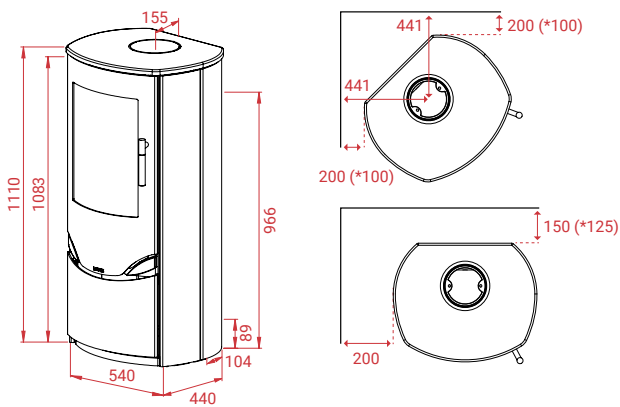

12 Pa	6 kW	3 - 8 kW	30 - 120 m²
Mg/M³ 28	2,1 kg	79%	37 cm
Prio 5	164 kg		

12 Pa	6 kW	3 - 8 kW	30 - 120 m²
Mg/M³ 28	2,1 kg	79%	37 cm
Prio 5 Speksteen	239 kg		
Prio 5 Indian Night	239 kg