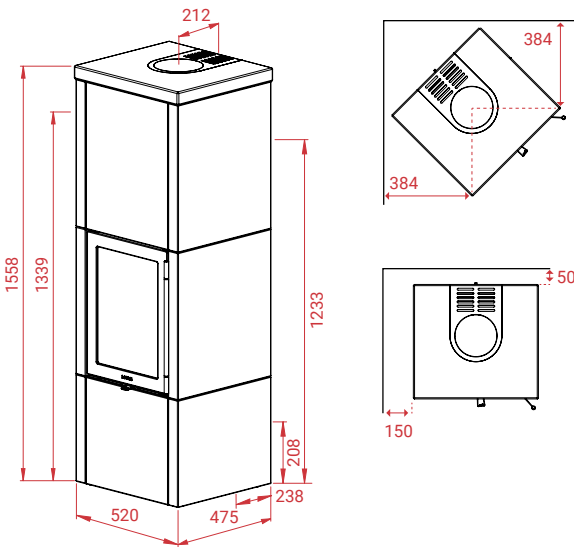

EN 13 240

↑ 12 Pa	🔥 5,7 kW	🔄 3 - 9 kW	🏠 30 - 125 m²
Mg/M³ 6	🕒 1,8 kg	📊 80%	🚪 35 cm

EN 15 250

↑ 12 Pa	🔥 2,2 kW	📊 78%	🏠 30 - 125 m²
Mg/M³ 22	🕒 8,8 kg/22 hours	🌬️ 108 mj	

📦 KG	QM40 Speksteen	586 kg
📦 KG	QM40 Indian Night	586 kg