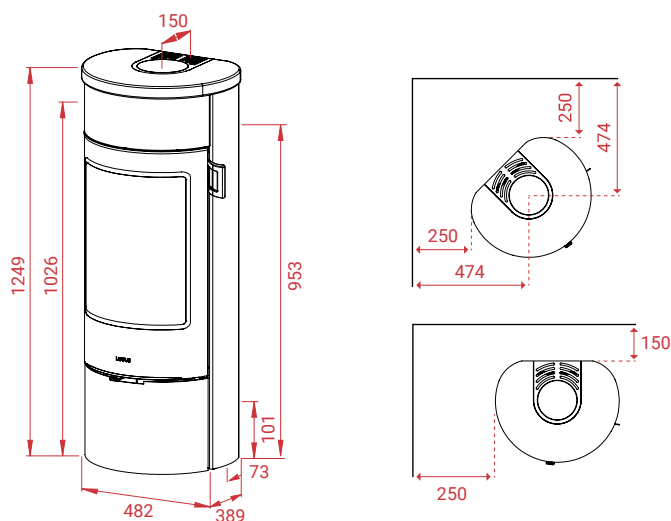

↑ 12 Pa
🔥 5 kW
🔄 3 - 7 kW
📏 30 - 120 m²
Mg/M³ 19
🔄 1,7 kg
📊 80,5%
🔥 35 cm
📦 Prestige Magic 40 Speksteen   158 kg

↑ 12 Pa
🔥 5 kW
🔄 3 - 7 kW
📏 30 - 120 m²
Mg/M³ 19
🔄 1,7 kg
📊 80,5%
🔥 35 cm
📦 Prestige Magic 40 Limestone   158 kg

Alle maten rechts van de kachel betreffen de aansluithoogte bij een achteraansluiting tot het hart van de rookafvoer.
De kleinste waarde geldt voor de verbrandingsluchtaansluiting (Ø76) (ook tot het hart).
* De cijfers tussen haakjes tonen de afstand tot brandbaar materiaal bij montage met een geïsoleerd rookkanaal.