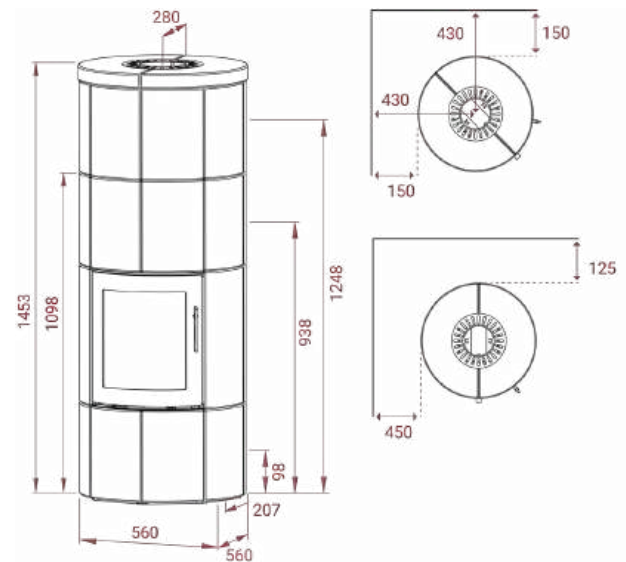

12 Pa
6 kW
4 - 10 kW
30 - 120 m²
Mg/M³ 24
1,8 kg
82%
38 cm
M2 Speksteen 545 kg
M2 Indian Night 545 kg

12 Pa
5,5 kW
4 - 10 kW
30 - 120 m²
Mg/M³ 12
1,3 kg
86%
38 cm
M2 Speksteen 545 kg
M2 Indian Night 545 kg

Alle maten rechts van de kachel betreffen de aansluitinghoogte bij een achteraansluiting tot het hart van de rookafvoer.
De kleinste waarde geldt voor de verbrandingsluchtaansluiting (Ø76) (ook tot het hart).
* De cijfers tussen haakjes tonen de afstand tot brandbaar materiaal bij montage met een geïsoleerd rookkanaal.