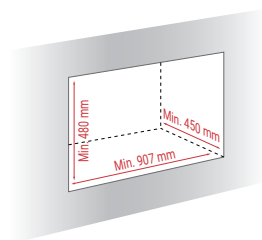

Artikel Nr.

10362	H470 W L - excl. Vlakke, Zwart.....	€	3.199,-
10363	H470 W R - excl. Vlakke, Zwart.....	€	3.199,-
16456	H470 W L - ROBAX® NIGHTFLAME excl. Vlakke, Zwart.....	€	3.499,-
16457	H470 W R - ROBAX® NIGHTFLAME excl. Vlakke, Zwart.....	€	3.499,-
	Handgrepen: Classic Black, Classic Grey, Modern Black eller Modern Grey.....	€	25,-
13884	Vlakke kader.....	€	205,-
13815	Vlakke kader op maat**.....	Ab €	389,-
13796	Speciale maten vlakke omlijsting**.....	Ab €	449,-
11193	H305 Buitenluchtpijp – recht achteruit	€	69,-
11194	H306 Buitenluchtpijp – achteruit en met bocht van 90°.....	€	69,-
11767	H307 Set buitenluchtpijp – onderaansluiting€		169,-
14693	H497 Aansluitstukken voor luchtkanalen met Ø 150 mm (2 pcs).....	€	69,-
11693	H-Base.....	€	180,-
11187	Universele luchttoevoerslang met rooster. €		89,-

↑ 12 Pa   🔥 7 kW   ⚙️ 3 - 10 kW   🏠 40 - 170 m²

Mg/M³ 19   ⚙️ 2 kg   📊 80,5%   🔥 58 cm

KG H470 W   120 kg

A+