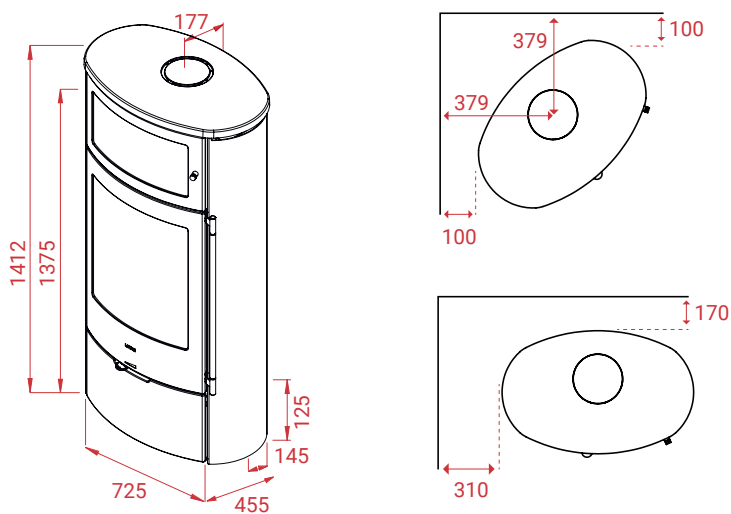

↑ 12 Pa
🔥 7 kW
🔄 4 - 10 kW
🏠 30 - 120 m²
Mg/M³ 10
🔄 2 kg
📊 85,4%
🔥 53 cm

↑ 12 Pa
🔥 7 kW
🔄 4 - 10 kW
🏠 30 - 120 m²
Mg/M³ 10
🔄 1,5 kg
📊 85,7%
🔥 53 cm

KG Jubilee 35 met kooksectie 236 kg

KG Jubilee 35 met kooksectie 236 kg