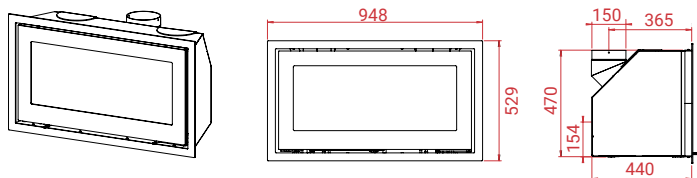

Artikel Nr.

10362	H470 W L - excl. Vlakke, Zwart.....	€	3.199,-
10363	H470 W R - excl. Vlakke, Zwart.....	€	3.199,-
16456	H470 W L - ROBAX® NIGHTFLAME excl. Vlakke, Zwart.....	€	3.499,-
16457	H470 W R - ROBAX® NIGHTFLAME excl. Vlakke, Zwart.....	€	3.499,-
	Handgrepen: Classic Black, Classic Grey, Modern Black eller Modern Grey.....	€	25,-
13884	Vlakke kader.....	€	205,-
13815	Vlakke kader op maat**.....	Ab €	389,-
13796	Speciale maten vlakke omlijsting**.....	Ab €	449,-
11193	H305 Buitenluchtpijp – recht achteruit	€	69,-
11194	H306 Buitenluchtpijp – achteruit en met bocht van 90°.....	€	69,-
11767	H307 Set buitenluchtpijp – onderaansluiting€		169,-
14693	H497 Aansluitstukken voor luchtkanalen met Ø 150 mm (2 pcs).....	€	69,-
11693	H-Base.....	€	180,-
11187	Universele luchttoevoerslang met rooster. €		89,-

↑ 12 Pa   🔥 7 kW   ⚙️ 3 - 10 kW   🏠 40 - 170 m²

Mg/M³ 19   ⚙️ 2 kg   📊 80,5%   🔥 58 cm

KG H470 W   120 kg

A+