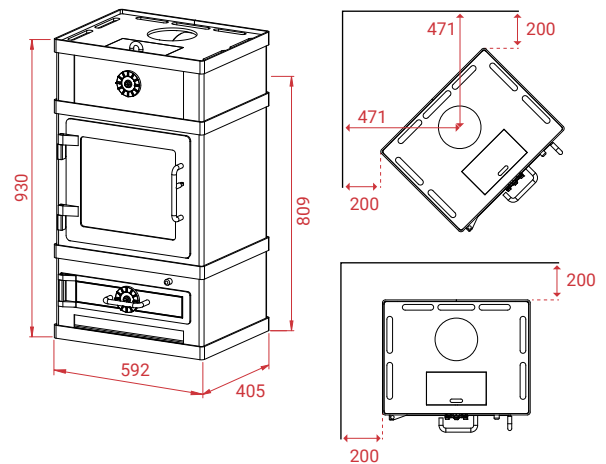

↑ 12 Pa
🔥 8 kW
🔄 3 - 10 kW
📏 30 - 160 m²
Mg/M³ 29
🕒 2,4 kg
📊 81%
🔥 37 cm
📦 2060
175 kg

↑ 12 Pa
🔥 8 kW
🔄 3 - 10 kW
📏 30 - 160 m²
Mg/M³ 29
🕒 2,4 kg
📊 81%
🔥 37 cm
📦 2080
267 kg

Alle kachels zijn in het zwart of grijs.
Wij raden u aan kachels met een kooksectie uit te rusten met een bovuuitlaat voor een optimaal warmterendement.