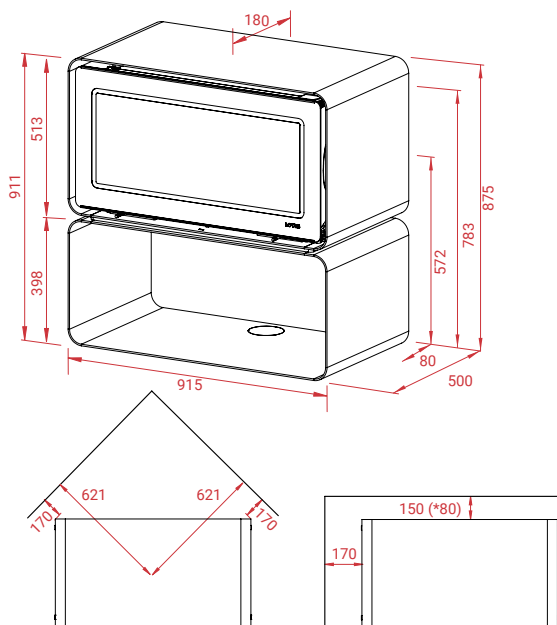

Artikel Nr.

10342	Living Cube- Alpina White, rookuitgang boven..€	5.299,-
10097	Living Cube- Alpina White, rookuitgang achteraan €	5.299,-
10094	Living Cube- Ocean Dark, rookuitgang boven....€	5.299,-
10093	Living Cube- Ocean Dark, rookuitgang achteraan. €	5.299,-
	Optionele handgrepen Classic, Classic Grey, Classic Black, Modern Grey of Modern Black.	
14108	Zwart glas voor achterkant Living	299,-
11352	Glas achterplaat voor Living Cube.....	299,-
14111	Staal achterplaat voor Living Cube.....	299,-
11593	Voorgevormde glazen vloerplaat für Living Base, vorne. €	415,-
12306	H308 Set buitenluchtpijp – recht achteruit of omhoog (bij achteruit en 90° is H310 ook nodig).....	169,-
12305	H310 Buitenluchtpijp - 90°	69,-
11187	Universele luchttoevoerslang met rooster. €	89,-