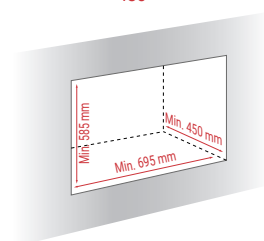

↑ 12 Pa	🔥 6 kW	🔄 3 - 8 kW	📏 30 - 130 m²
Mg/M³ 18	🔄 1,8 kg	📊 84%	🔥 51 cm
📦 H570 Black Magic		111 kg	

↑ 12 Pa	🔥 6 kW	🔄 3 - 8 kW	📏 30 - 130 m²
Mg/M³ 12	🔄 1,7 kg	📊 86%	🔥 51 cm
📦 H570 Black Magic		111 kg