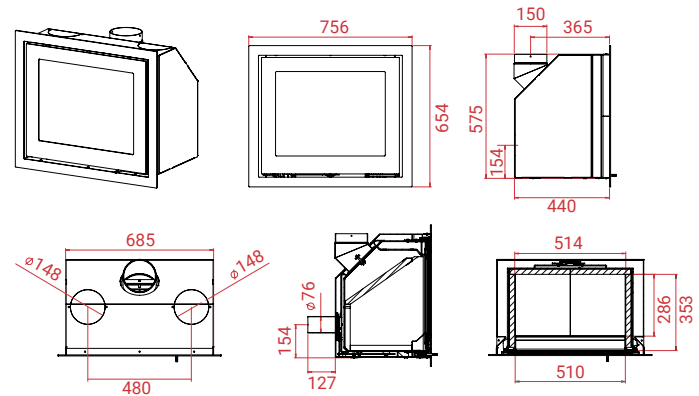

↑ 12 Pa	🔥 6 kW	🔄 3-8 kW	📏 30 - 130 m²
Mg/M³ 18	🕒 1,8 kw	📊 84%	📏 51 cm
📦 H570	111 kg		

↑ 12 Pa	🔥 6 kW	🔄 3-8 kW	📏 30 - 130 m²
Mg/M³ 18	🕒 1,8 kw	📊 84%	📏 51 cm
📦 H570	111 kg		

***) Ga langs bij uw lokale Lotus-dealer voor informatie over en de prijs van een speciaal frame