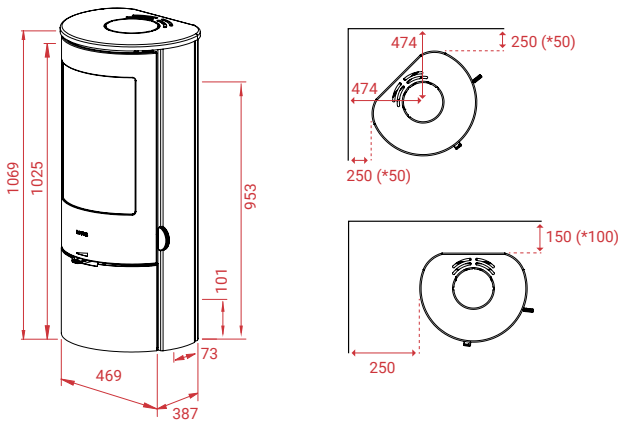

↑ 12 Pa	🔥 5 kW	🔄 3 - 7 kW	🏠 30 - 120 m²
Mg/M³ 19	🕒 1,7 kg	📊 80,5%	🔥 35 cm
📦 Prestige Basic	113 kg		

↑ 12 Pa	🔥 5 kW	🔄 3 - 7 kW	🏠 30 - 120 m²
Mg/M³ 19	🕒 1,7 kg	📊 80,5%	🔥 35 cm
📦 Prestige Basic Speksteen	147 kg		
📦 Prestige Basic Sand	141 kg		
📦 Prestige Basic Indian Night	147 kg