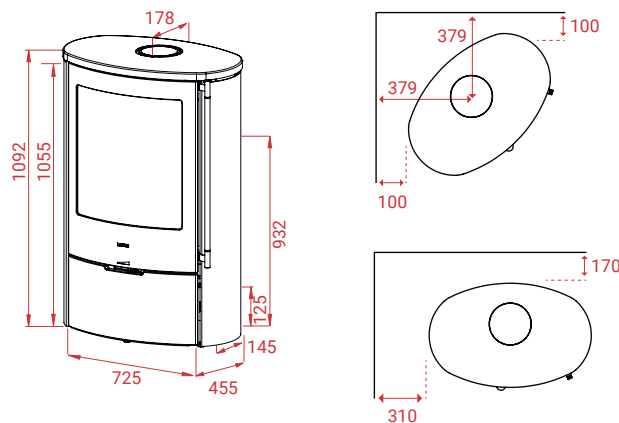

12 Pa
7 kW
4 - 10 kW
30 - 120 m²
Mg/M³ 14
2 kg
81%
53 cm
Jubilee 35   192 kg

12 Pa
7 kW
4 - 10 kW
30 - 120 m²
Mg/M³ 11
2 kg
85,4%
53 cm
Jubilee 35   192 kg