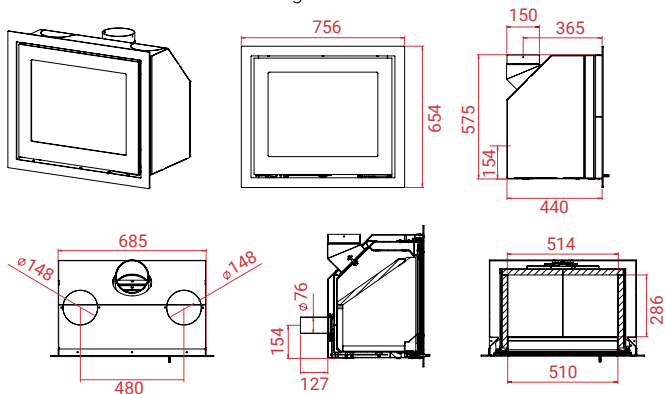

↑ 12 Pa	🔥 6 kW	🔄 3 - 8 kW	📏 30 - 130 m²
Mg/M³ 18	🔄 1,8 kg	📊 84%	🔥 51 cm
📦 H570 Black Magic		111 kg	

↑ 12 Pa	🔥 6 kW	🔄 3 - 8 kW	📏 30 - 130 m²
Mg/M³ 12	🔄 1,7 kg	📊 86%	🔥 51 cm
📦 H570 Black Magic		111 kg