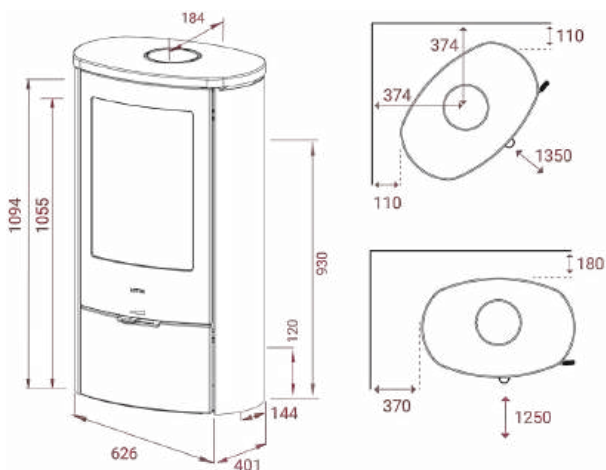

12 Pa	6 kW	3 - 8 kW	30 - 120 m²
Mg/M³ 10	1,4 kg	81%	42 cm
Jubilee 25 Speksteen	223 kg		
Jubilee 25 Indian Night	223 kg		
Jubilee 25 Limestone	210 kg		

12 Pa	7,1 kW	3 - 8 kW	30 - 120 m²
Mg/M³ 15	1,4 kg	85%	42 cm
Jubilee 25 Speksteen	235 kg		
Jubilee 25 Indian Night	235 kg		
Jubilee 25 Limestone	210 kg		

Alle maten rechts van de kachel betreffen de aansluiting bij een achteraansluiting tot het hart van de rookafvoer.
De kleinste waarde geldt voor de verbrandingsluchtaansluiting (Ø76) (ook tot het hart).