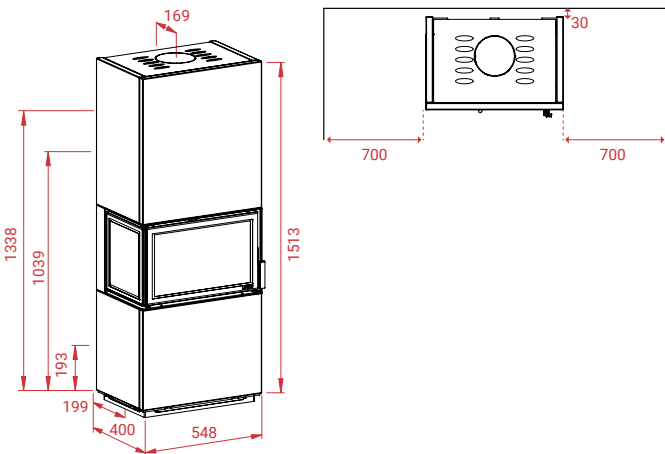

↑ 12 Pa
🔥 5,4 kW
🔄 3 - 9 kW
📏 30 - 120 m²

Mg/M³ 11,5
🔄 1,5 kg
📊 81,9%
🔥 40 cm

📏 Visto 3
280 kg

↑ 12 Pa
🔥 5,4 kW
🔄 3 - 9 kW
📏 30 - 120 m²

Mg/M³ 11,5
🔄 1,5 kg
📊 81,9%
🔥 40 cm

📏 Visto 2
300 kg