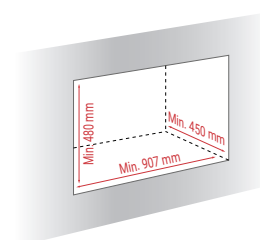

↑ 12 Pa 🔥 7 kW ⚙️ 3 - 10 kW 🏠 40 - 170 m²

Mg/M³ 19 ⚙️ 2 kg 📊 80,5% 🔥 58 cm

KG H470 W 120 kg

A+

Artikel Nr.

10265	H470 W L - excl. Vlakke, Grijs	€	3.199,-
10266	H470 W R - excl. Vlakke, Grijs	€	3.199,-
10267	H470 W L - ROBAX® NIGHTFLAME excl. Vlakke, Grijs	€	3.499,-
10268	H470 W R - ROBAX® NIGHTFLAME excl. Vlakke, Grijs	€	3.499,-
	Handgrepen: Classic Black, Classic Grey, Modern Black eller Modern Grey.....	€	25,-
13886	Vlakke kader.....	€	205,-
13809	Vlakke kader op maat**.....	Ab €	389,-
11576	Speciale maten vlakke omlijsting**.....	Ab €	449,-
11193	H305 Buitenluchtpijp – recht achteruit	€	69,-
11194	H306 Buitenluchtpijp – achteruit en met bocht van 90°.....	€	69,-
11767	H307 Set buitenluchtpijp – onderaansluiting€		169,-
14693	H497 Aansluitstukken voor luchtkanalen met Ø 150 mm (2 pcs).....	€	69,-
11693	H-Base.....	€	180,-
11187	Universele luchttoevoerslang met rooster. €		89,-