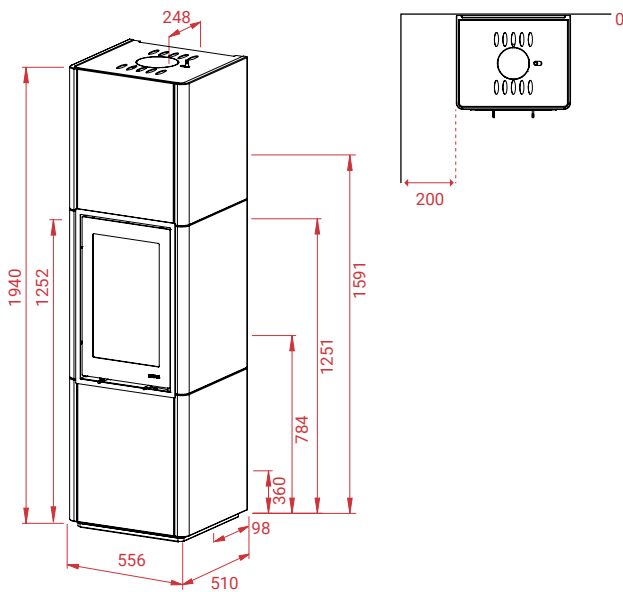

Artikel Nr.

10042	Beto 700+, L - Beton, Zwart	€ 4.399,-
10043	Beto 700+, R - Beton, Zwart	€ 4.399,-
16795	Beto 700+,L-Beton,ROBAX® NIGHTFLAME,Zwart....	€ 4.649,-
16796	Beto 700+,R-Beton,ROBAX® NIGHTFLAME,Zwart.....	€ 4.649,-
10044	Beto 700+, L - Beton, Grijs	€ 4.399,-
10045	Beto 700+, R - Beton, Grijs.....	€ 4.399,-
16797	Beto 700+,L-Beton,ROBAX® NIGHTFLAME,Grijs..	€ 4.649,-
16798	Beto 700+,R-Beton,ROBAX® NIGHTFLAME,Grijs..	€ 4.649,-
10046	Beto 700+, L - Beton, "Magic"	€ 4.868,-
10047	Beto 700+, R - Beton, "Magic"	€ 4.868,-
16799	Beto 700+,L-Beton,ROBAX® NIGHTFLAME,"Magic"	€ 5.118,-
16800	Beto 700+,R-Beton,ROBAX® NIGHTFLAME,"Magic"	€ 5.118,-

Optionele handgrepen Classic, Classic Grey, Classic Black, Modern Grey of Modern Black.

11295	PowerStones 132kg (Alleen boventuitlaat mogelijk) €	549,-
11193	H305 Buitenluchtpijp – recht achteruit	€ 69,-
11767	H307 Set buitenluchtpijp – onderaansluiting €	169,-
11187	Universele luchttoevoerslang met rooster... €	89,-