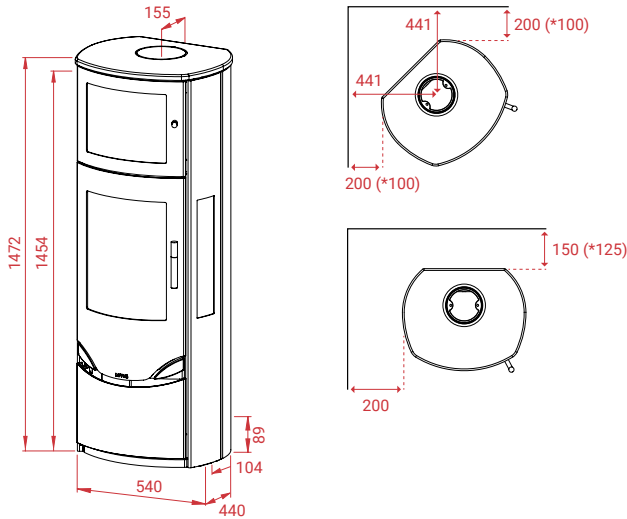

↑ 12 Pa	🔥 6 kW	🔄 3 - 8 kW	🏠 30 - 120 m²
Mg/M³ 28	🕒 2,1 kg	📊 79%	🔥 37 cm
📦 Prio 7 + 7 Met zijruiten	212 kg		

↑ 12 Pa	🔥 6 kW	🔄 3 - 8 kW	🏠 30 - 120 m²
Mg/M³ 28	🕒 2,1 kg	📊 79%	🔥 37 cm
📦 Prio 7M Met zijruiten	272 kg		
📦 Prio 7M Met zijruiten	257 kg		
📦 Prio 7M Indian Night Met zijruiten	272 kg		
📦 Prio 7M Indian Night Met zijruiten	257 kg