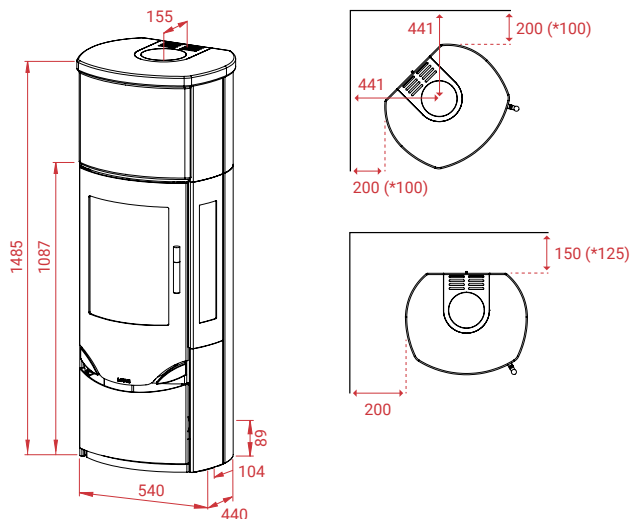

12 Pa
6 kW
3 - 8 kW
30 - 120 m²

Mg/M³ 28
2,1 kg
79%
37 cm

	Prio M Speksteen Met zijruiten	310 kg
	Prio M Speksteen Met zijruiten	328 kg
	Prio M Indian Night Met zijruiten	310 kg
	Prio M Indian Night Met zijruiten	328 kg

Alle maten rechts van de kachel betreffen de aansluitinghoogte bij een achteraansluiting tot het hart van de rookafvoer.
De kleinste waarde geldt voor de verbrandingsluchtaansluiting (Ø76) (ook tot het hart).
* De cijfers tussen haakjes tonen de afstand tot brandbaar materiaal bij montage met een geïsoleerd rookkanaal.