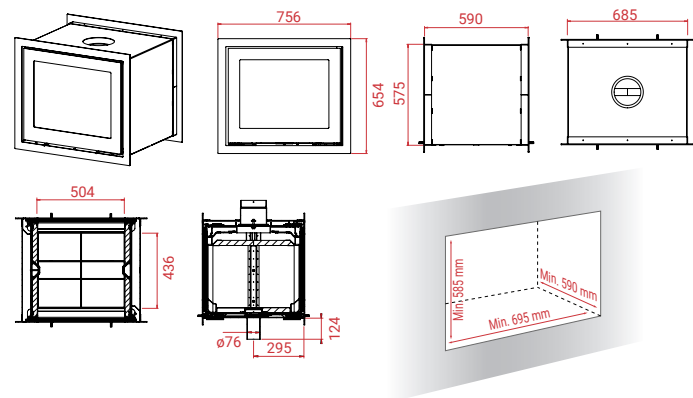

↑ 12 Pa	🔥 6 kW	🔄 4 - 9 kW	📏 30 - 130 m²
Mg/M³ 29	🔄 1,8 kg	📊 80,5%	🔥 51 cm
📦 H570 T	155 kg		

↑ 12 Pa	🔥 6 kW	🔄 4 - 9 kW	📏 30 - 130 m²
Mg/M³ 29	🔄 1,8 kg	📊 80,5%	🔥 51 cm
📦 H570 T	155 kg		

***) Ga langs bij uw lokale Lotus-dealer voor informatie over en de prijs van een speciaal frame