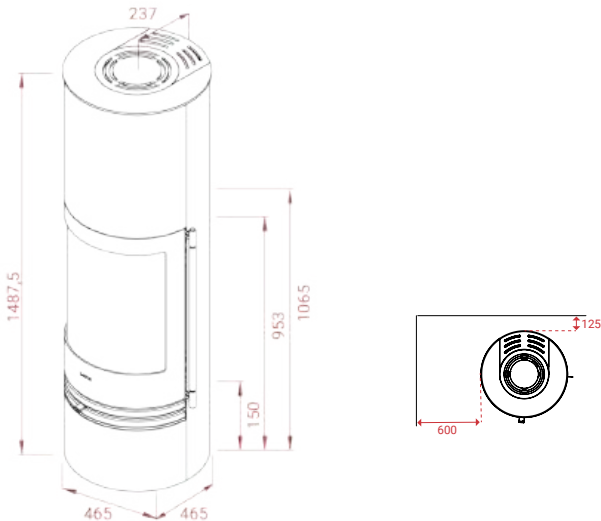

↑ 12 Pa   🔥 5 kW   ↻ 3 - 7 kW   🏠 30 - 120 m²
Mg/M³ 13   ⚙️ 1,3 kg   📊 81%   🗑️ 35 cm

↑ 12 Pa   🔥 5 kW   ↻ 3 - 7 kW   🏠 30 - 120 m²
Mg/M³ **10**   ⚙️ 1,3 kg   📊 **88%**   🗑️ 35 cm

KG	Orbis 3 - Staal	156 kg
KG	Orbis 3 - Speksteen	159 kg
KG	Orbis 3 - Indian Night	159 kg
KG	Orbis 3 - Coffee Stone	159 kg

KG	Orbis 3 - Staal	156 kg
KG	Orbis 3 - Speksteen	159 kg
KG	Orbis 3 - Indian Night	159 kg
KG	Orbis 3 - Coffee Stone	159 kg

*) Alleen voor Orbis in staal