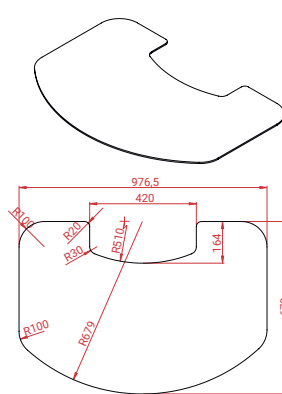

Mondo 30 970
Mondo serie