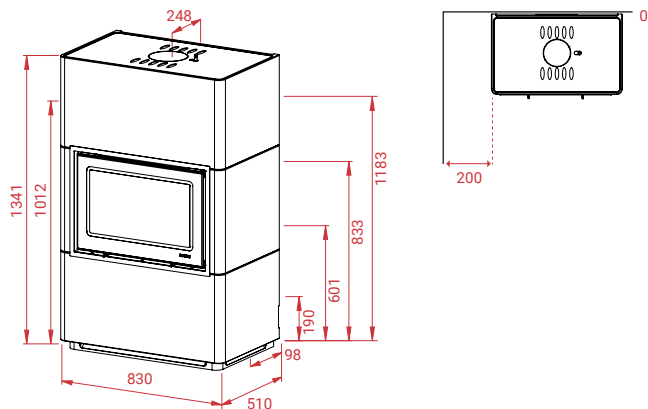

Artikel Nr.

10006	Beto 470 L - Beton, Zwart.....	€	4.599,-
10007	Beto 470 R - Beton, Zwart	€	4.599,-
16759	Beto 470L - Beton, ROBAX® NIGHTFLAME, Zwart ...	€	4.849,-
16760	Beto 470R - Beton, ROBAX® NIGHTFLAME, Zwart ...	€	4.849,-
10008	Beto 470 L - Beton, Grijs	€	4.599,-
10009	Beto 470 R - Beton, Grijs.....	€	4.599,-
16761	Beto 470 L - Beton, ROBAX® NIGHTFLAME, Grijs .	€	4.849,-
16762	Beto 470 R - Beton, ROBAX® NIGHTFLAME, Grijs. €		4.849,-
10010	Beto 470 L - Beton, "Magic".....	€	4.999,-
10011	Beto 470 R - Beton, "Magic"	€	4.999,-
16763	Beto 470L - Beton, ROBAX® NIGHTFLAME, "Magic" €		5.249,-
16764	Beto 470R - Beton, ROBAX® NIGHTFLAME, "Magic" €		5.249,-

Optionele handgrepen Classic, Classic Grey, Classic Black, Modern Grey of Modern Black.

11293	PowerStones 198 kg (Alleen bovenuitlaat mogelijk) ..	€	749,-
11193	H305 Buitenluchtpijp – recht achteruit	€	69,-
11767	H307 Set buitenluchtpijp – onderaansluiting	€	169,-
11187	Universele luchttoevoerslang met rooster... €		89,-

↑ 12 Pa	🔥 6 kW	🔄 3 - 7 kW	🏠 30 - 120 m²
Mg/M³ 18	🔄 1,7 kg	📊 84%	🔥 51 cm
📦 Beto 470		301 kg