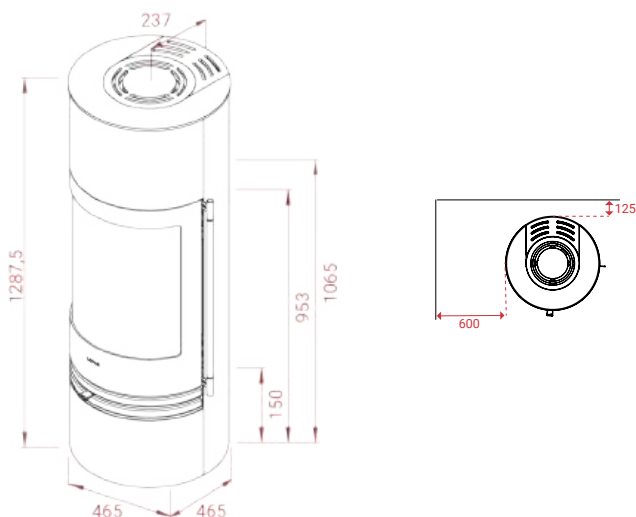

↑ 12 Pa	🔥 5 kW	🔄 3 - 7 kW	🏠 30 - 120 m²
Mg/M³ 13	🕒 1,3 kg	📊 81%	📏 35 cm

↑ 12 Pa	🔥 5 kW	🔄 3 - 7 kW	🏠 30 - 120 m²
Mg/M³ 10	🕒 1,3 kg	📊 88%	📏 35 cm

KG	Orbis 2 - Staal	149 kg
KG	Orbis 2 - Speksteen	152 kg
KG	Orbis 2 - Indian Night	152 kg
KG	Orbis 2 - Coffee Stone	152 kg

KG	Orbis 2 - Staal	149 kg
KG	Orbis 2 - Speksteen	152 kg
KG	Orbis 2 - Indian Night	152 kg
KG	Orbis 2 - Coffee Stone	152 kg

*) Alleen voor Orbis in staal

Alle maten aan de rechterkant van de kachel tonen het midden van de achterste uitlaat en het midden van de rookgasuitlaat (laagste meting).