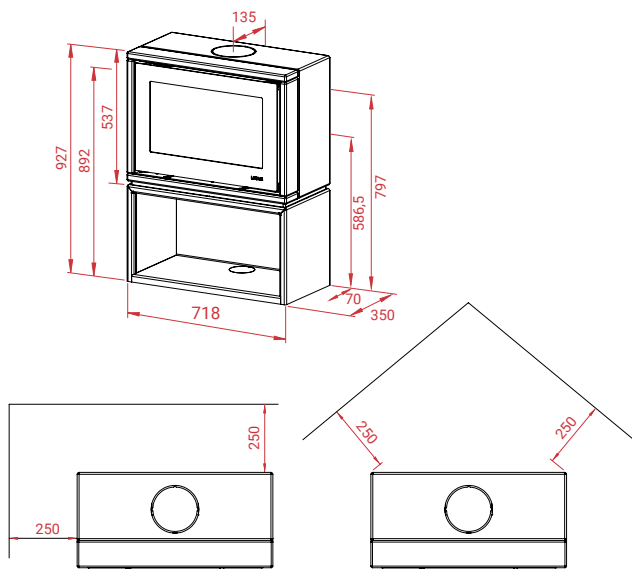

↑ 12 Pa
🔥 5,8 kW
🔄 3 - 6 kW
🏠 30 - 140 m²

Mg/M³ 28
🕒 1,2 kg
📊 77 %
🔥 51 cm

📦 Style 370
141 kg

📦 Style 370 o/Base
111 kg

*) Speciale eisen m.b.t. montage, zie de handleiding.