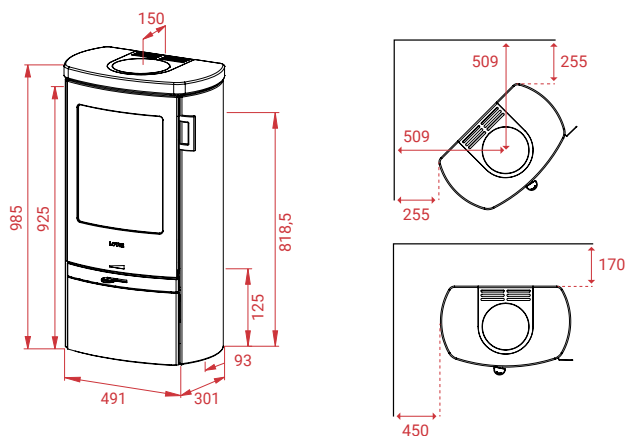

12 Pa
4 kW
3 - 6 kW
20 - 80 m²

23
0,9 kg
81%
34 cm

Jubilee 20 Indian Night   127 kg