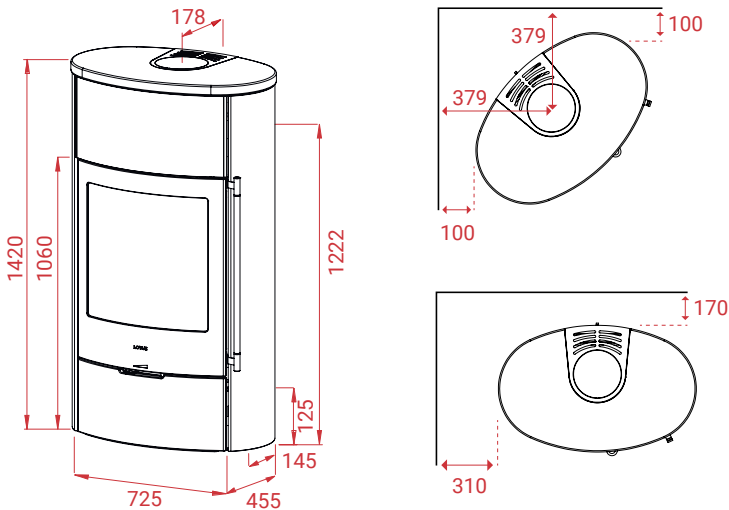

↑ 12 Pa 🔥 7 kW ⚙️ 4 - 10 kW 📏 30 - 120 m²

Mg/M³ 10 ⚙️ 2 kg 📊 85,4% 📏 53 cm

- 📏 Jubilee 35 M Speksteen 358 kg
- 📏 Jubilee 35 M Indian Night 358 kg
- 📏 Jubilee 35 M Limestone 270 kg

↑ 12 Pa 🔥 7 kW ⚙️ 4 - 10 kW 📏 30 - 120 m²