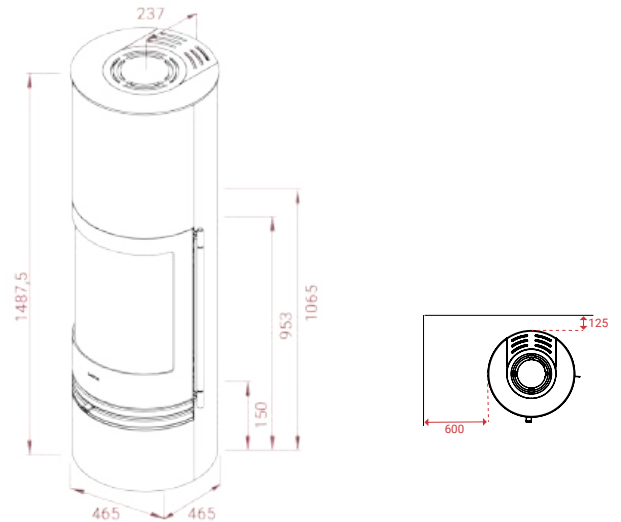

↑ 12 Pa   🔥 5 kW   ↻ 3 - 7 kW   🏠 30 - 120 m²
Mg/M³ 13   ⚙️ 1,3 kg   📊 81%   🗑️ 35 cm

↑ 12 Pa   🔥 5 kW   ↻ 3 - 7 kW   🏠 30 - 120 m²
Mg/M³ **10**   ⚙️ 1,3 kg   📊 **88%**   🗑️ 35 cm

KG	Orbis 3 - Staal	156 kg
KG	Orbis 3 - Speksteen	159 kg
KG	Orbis 3 - Indian Night	159 kg
KG	Orbis 3 - Coffee Stone	159 kg

KG	Orbis 3 - Staal	156 kg
KG	Orbis 3 - Speksteen	159 kg
KG	Orbis 3 - Indian Night	159 kg
KG	Orbis 3 - Coffee Stone	159 kg

*) Alleen voor Orbis in staal