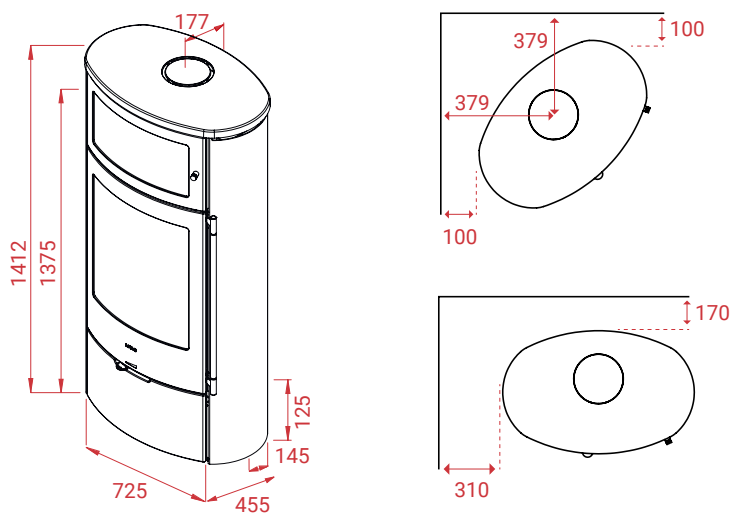

↑ 12 Pa
🔥 7 kW
🔄 4 - 10 kW
🏠 30 - 120 m²
Mg/M³ 10
🔄 2 kg
📊 85,4%
🔥 53 cm

↑ 12 Pa
🔥 7 kW
🔄 4 - 10 kW
🏠 30 - 120 m²
Mg/M³ 10
🔄 1,5 kg
📊 85,7%
🔥 53 cm

KG Jubilee 35 met kooksectie 236 kg

KG Jubilee 35 met kooksectie 236 kg