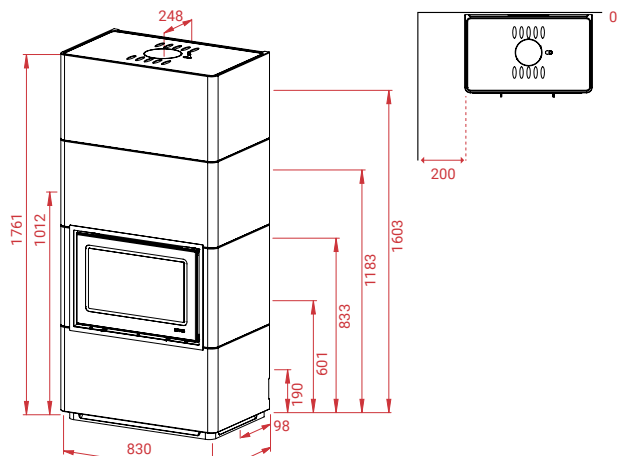

Artikel Nr.

10012	Beto 470+, L - Beton, Zwart	€	4.999,-
10013	Beto 470+, R - Beton, Zwart.....	€	4.999,-
16783	Beto 470+, L - Beton, ROBAX® NIGHTFLAME, Zwart.....	€	5.249,-
16784	Beto 470+, R - Beton, ROBAX® NIGHTFLAME, Zwart	€	5.249,-
10014	Beto 470+, L - Beton, Grijs	€	4.999,-
10015	Beto 470+, R - Beton, Grijs.....	€	4.999,-
16785	Beto 470+, L - Beton, ROBAX® NIGHTFLAME, Grijs.....	€	5.249,-
16786	Beto 470+, R - Beton, ROBAX® NIGHTFLAME, Grijs.....	€	5.249,-
10016	Beto 470+, L - Beton, "Magic"	€	5.199,-
10017	Beto 470+, R - Beton, "Magic"	€	5.199,-
16787	Beto 470+, L - Beton, ROBAX® NIGHTFLAME, "Magic"	€	5.449,-
16788	Beto 470+, R - Beton, ROBAX® NIGHTFLAME, "Magic"	€	5.449,-

11293	PowerStones 198 kg (Alleen bovenuitlaat mogelijk)....	€	749,-
11193	H305 Buitenluchtpijp – recht achteruit	€	69,-
11767	H307 Set buitenluchtpijp – onderaansluiting. €		169,-
11187	Universele luchttoevoerslang met rooster. €		89,-

↑ 12 Pa	🔥 6 kW	🔄 3 - 7 kW	🏠 30 - 120 m²
Mg/M³ 18	🕒 1,7 kg	📊 84%	🔥 51 cm
📦 Beto 470+	351 kg