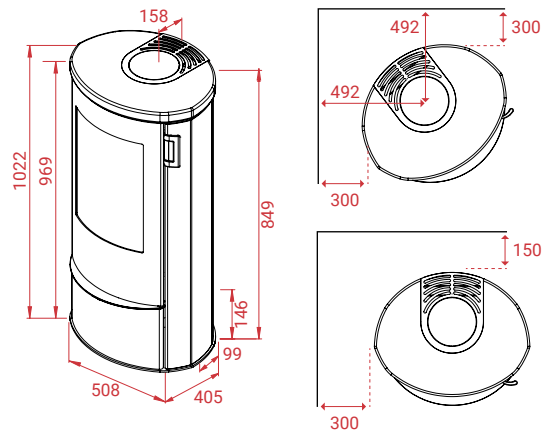

Artikel Nr.

10078	Liva 6 - Staal.....	€	2.999,-
	Optionele handgrepen Shape, Modern of Classic		
14466	Speksteen Bovenplaat	€	379,-
14404	Indian Night Bovenplaat	€	379,-
12302	Sandstein Bovenplaat	€	379,-
11597	Voorgevormde glazen vloerplaat	€	212,-
11187	Universele luchttoevoerslang met rooster..	€	89,-