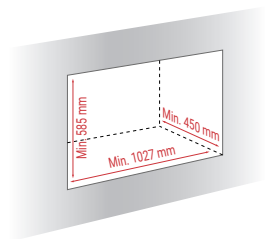

↑ 12 Pa 🔥 7 kW ⚙️ 3 - 10 kW 🏠 40 - 170 m²

Mg/M³ 19 ⚙️ 2 kg 📊 80,5% 🔥 58 cm

KG H470 W 120 kg

***) Ga langs bij uw lokale Lotus-dealer voor informatie over en de prijs van een speciaal frame

A+

Artikel Nr.

10283	H570 W L - excl. Vlakke, Zwart	€	3.399,-
10284	H570 W R - excl. Vlakke, Zwart	€	3.399,-
16458	H570 W L - ROBAX® NIGHTFLAME excl. Vlakke, Zwart	€	3.849,-
16459	H570 W R - ROBAX® NIGHTFLAME excl. Vlakke, Zwart	€	3.849,-
	Handgrepen: Classic Black, Classic Grey, Modern Black eller Modern Grey.....	€	25,-
13889	Vlakke kader.....	€	205,-
13805	Vlakke kader op maat**.....	Ab €	389,-
13797	Speciale maten vlakke omlijsting**.....	Ab €	539,-
11193	H305 Buitenluchtpijp – recht achteruit	€	69,-
11194	H306 Buitenluchtpijp – achteruit en met bocht van 90°.....	€	69,-
11767	H307 Set buitenluchtpijp – onderaansluiting€		169,-
14693	H497 Aansluitstukken voor luchtkanalen met Ø 150 mm (2 pcs).....	€	69,-
11693	H-Base.....	€	180,-
11187	Universele luchttoevoerslang met rooster. €		89,-