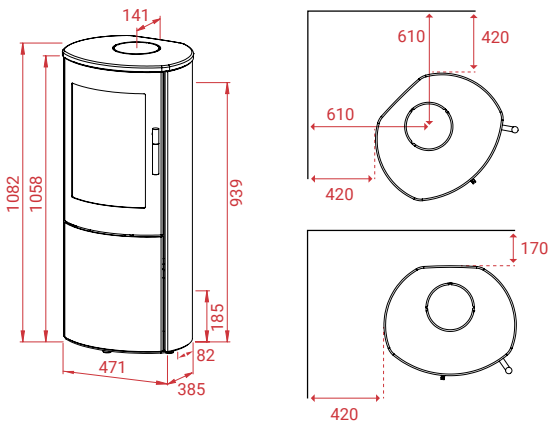

↑ 12 Pa
🔥 5 kW
🔄 3 - 7 kW
🏠 30 - 120 m²
Mg/M³ 27
🕒 1,7 kg
📊 78%
🔥 35 cm
📦 Mira 3
117 kg

↑ 12 Pa
🔥 5 kW
🔄 3 - 7 kW
🏠 30 - 120 m²
Mg/M³ 27
🕒 1,7 kg
📊 78%
🔥 35 cm
📦 Mira 4
117 kg

Alle maten rechts van de kachel betreffen de aansluit hoogte bij een achteraansluiting tot het hart van de rookafvoer. De kleinste waarde geldt voor de verbrandingsluchtaansluiting (Ø76) (ook tot het hart).