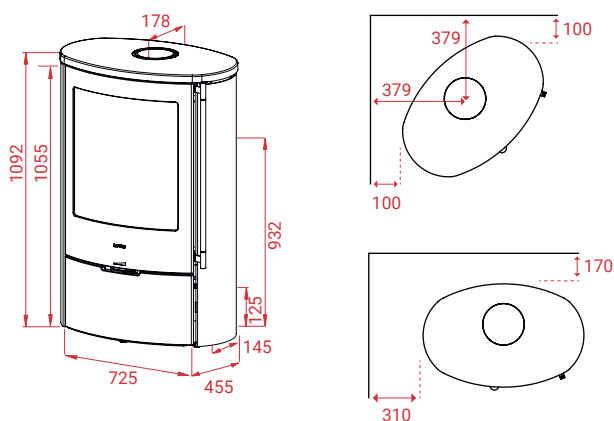

12 Pa
7 kW
4 - 10 kW
30 - 120 m²
Mg/M³ 14
2 kg
81%
53 cm
Jubilee 35   192 kg

12 Pa
7 kW
4 - 10 kW
30 - 120 m²
Mg/M³ 11
2 kg
85,4%
53 cm
Jubilee 35   192 kg