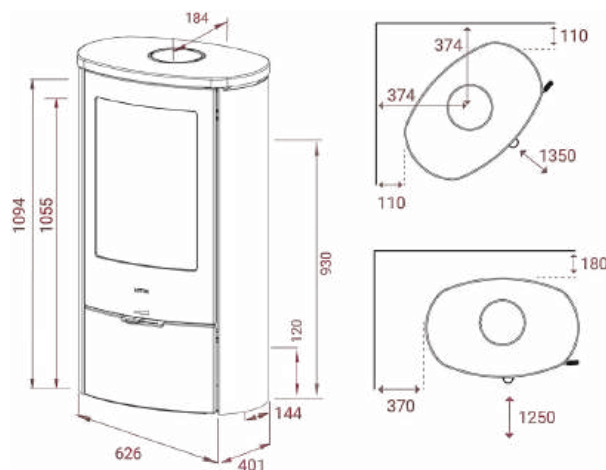

12 Pa	6 kW	3 - 8 kW	30 - 120 m ²
Mg/M ³ 10	1,4 kg	81%	42 cm
Jubilee 25 Speksteen	223 kg		
Jubilee 25 Indian Night	223 kg		
Jubilee 25 Limestone	210 kg		

12 Pa	7,1 kW	3 - 8 kW	30 - 120 m ²
Mg/M ³ 15	1,4 kg	85%	42 cm
Jubilee 25 Speksteen	235 kg		
Jubilee 25 Indian Night	235 kg		
Jubilee 25 Limestone	210 kg		