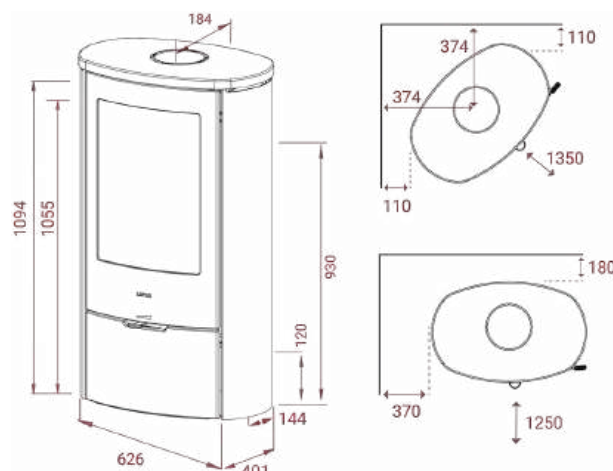

↑ 12 Pa
🔥 6 kW
🔄 3 - 8 kW
📏 30 - 120 m²
Mg/M³ 10
🔄 1,4 kg
📊 81%
🔥 42 cm
📏 Jubilee 25
163 kg

↑ 12 Pa
🔥 7,1 kW
🔄 3 - 8 kW
📏 30 - 120 m²
Mg/M³ 15
🔄 1,4 kg
📊 85,1%
🔥 42 cm
📏 Jubilee 25
165 kg

Alle kachels zijn in het zwart, incl. de steunvoeten. Let op: Vergroot de hoogte met min. 6 mm.
 Attentie: Bij gebruik van een glasplaat dienen de stelpoten gemonteerd worden.