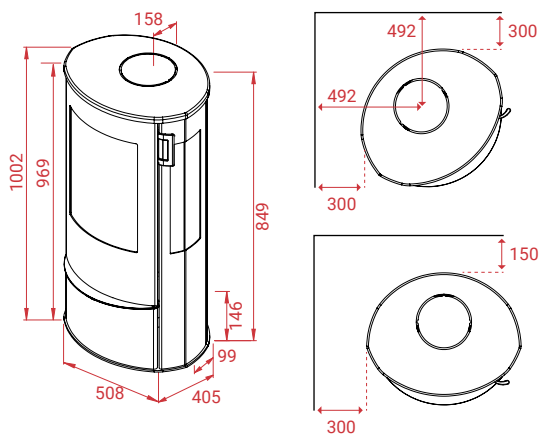

Artikel Nr.

10078	Liva 6 - Staal.....	€	2.999,-
	Optionele handgrepen Shape, Modern of Classic		
14466	Speksteen Bovenplaat	€	379,-
14404	Indian Night Bovenplaat	€	379,-
12302	Sandstein Bovenplaat	€	379,-
11597	Voorgevormde glazen vloerplaat	€	212,-
11187	Universele luchttoevoerslang met rooster..	€	89,-