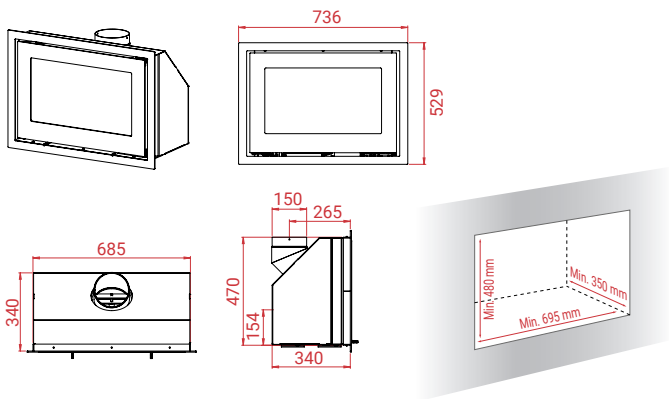

↑ 12 Pa	🔥 5,8 kW	🔄 3 - 7 kW	🏠 30 - 110 m ²
Mg/M ³ 28	🕒 1,5 kg	📊 77%	🔥 51 cm
📦 H370 Petite	87 kg		

Alle inzethaarden zijn in het zwart of grijs.
Rechts- en linkshangend, zonder extra kosten.

A+

Artikel Nr.