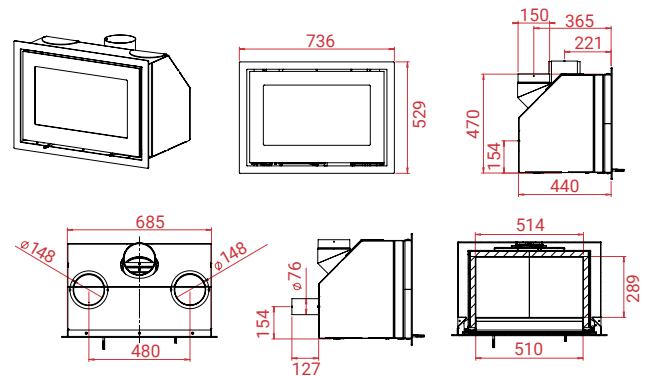

Artikel Nr.

10255	H470 L - excl. Vlakke, Grijs	€	2.649,-
10256	H470 R - excl. Vlakke, Grijs	€	2.649,-
10259	H470 L - ROBAX® NIGHTFLAME excl. Vlakke, Grijs	€	2.899,-
10260	H470 R - ROBAX® NIGHTFLAME excl. Vlakke, Grijs	€	2.899,-
	Handgrepen: Classic Black, Classic Grey, Modern Black eller Modern Grey	€	25,-
13885	Vlakke kader	€	185,-
13808	Vlakke kader op maat**	Ab €	329,-
13827	Speciale maten vlakke omlijsting**	Ab €	419,-
11193	H305 Buitenluchtpijp – recht achteruit	€	69,-
11194	H306 Buitenluchtpijp – achteruit en met bocht van 90°	€	69,-
11767	H307 Set buitenluchtpijp – onderaansluiting	€	169,-
14693	H497 Aansluitstukken voor luchtkanalen met Ø 150 mm (2 pcs)	€	69,-
11693	H-Base	€	180,-
11187	Universele luchttoevoerslang met rooster. €		89,-