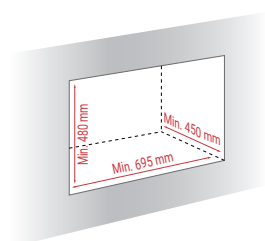

Artikel Nr.

10237	H470 L - excl. Vlakke, Zwart	€	2.649,-
10238	H470 R - excl. Vlakke, Zwart	€	2.649,-
10239	H470 L - ROBAX® NIGHTFLAME excl. Vlakke, Zwart	€	2.899,-
10240	H470 R - ROBAX® NIGHTFLAME excl. Vlakke, Zwart	€	2.899,-
	Handgrepen: Classic Black, Classic Grey, Modern Black eller Modern Grey	€	25,-
13881	Vlakke kader	€	185,-
13814	Vlakke kader op maat**	Ab €	329,-
13822	Speciale maten vlakke omlijsting**	Ab €	419,-
11193	H305 Buitenluchtpijp – recht achteruit	€	69,-
11194	H306 Buitenluchtpijp – achteruit en met bocht van 90°	€	69,-
11767	H307 Set buitenluchtpijp – onderaansluiting	€	169,-
14693	H497 Aansluitstukken voor luchtkanalen met Ø 150 mm (2 pcs)	€	69,-
11693	H-Base	€	180,-
11187	Universele luchttoevoerslang met rooster. €		89,-

↑ 12 Pa	🔥 6 kW	↻ 3 - 7 kW	🏠 30 - 120 m²
Mg/M³ 18	🔄 1,7 kg	📊 84%	🔧 51 cm
📦 H470	95 kg		

A+