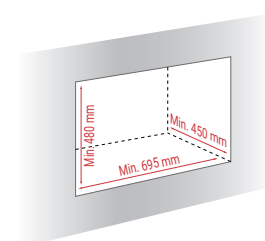

Artikel Nr.

10255	H470 L - excl. Vlakke, Grijs	€	2.649,-
10256	H470 R - excl. Vlakke, Grijs	€	2.649,-
10259	H470 L - ROBAX® NIGHTFLAME excl. Vlakke, Grijs	€	2.899,-
10260	H470 R - ROBAX® NIGHTFLAME excl. Vlakke, Grijs	€	2.899,-
	Handgrepen: Classic Black, Classic Grey, Modern Black eller Modern Grey	€	25,-
13885	Vlakke kader	€	185,-
13808	Vlakke kader op maat**	Ab €	329,-
13827	Speciale maten vlakke omlijsting**	Ab €	419,-
11193	H305 Buitenluchtpijp – recht achteruit	€	69,-
11194	H306 Buitenluchtpijp – achteruit en met bocht van 90°	€	69,-
11767	H307 Set buitenluchtpijp – onderaansluiting	€	169,-
14693	H497 Aansluitstukken voor luchtkanalen met Ø 150 mm (2 pcs)	€	69,-
11693	H-Base	€	180,-
11187	Universele luchttoevoerslang met rooster. €		89,-