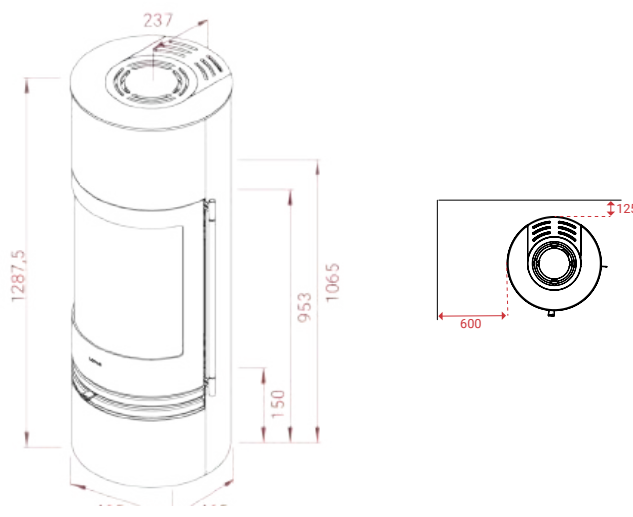

↑ 12 Pa	🔥 5 kW	🔄 3 - 7 kW	🏠 30 - 120 m²
Mg/M³ 13	🕒 1,3 kg	📊 81%	📏 35 cm

↑ 12 Pa	🔥 5 kW	🔄 3 - 7 kW	🏠 30 - 120 m²
Mg/M³ 10	🕒 1,3 kg	📊 88%	📏 35 cm

KG	Orbis 2 - Staal	149 kg
KG	Orbis 2 - Speksteen	152 kg
KG	Orbis 2 - Indian Night	152 kg
KG	Orbis 2 - Coffee Stone	152 kg

KG	Orbis 2 - Staal	149 kg
KG	Orbis 2 - Speksteen	152 kg
KG	Orbis 2 - Indian Night	152 kg
KG	Orbis 2 - Coffee Stone	152 kg

*) Alleen voor Orbis in staal

Alle maten aan de rechterkant van de kachel tonen het midden van de achterste uitlaat en het midden van de rookgasuitlaat (laagste meting).