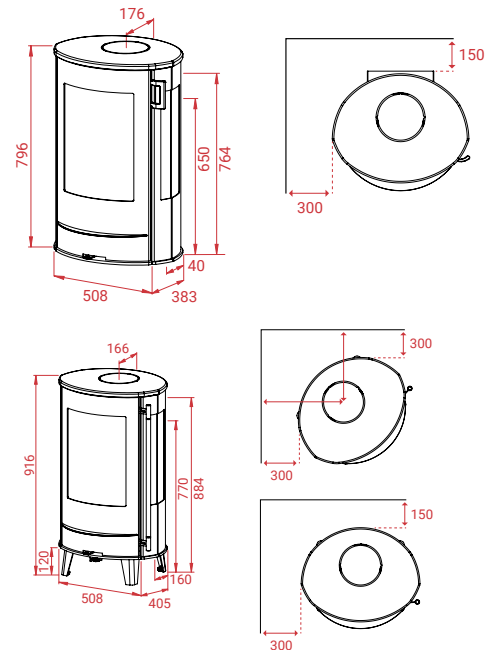

A

A

Artikel Nr.

***beperkte hoeveelheden**

10083	Liva 8 G met zijruiten.....	€	3.379,-
10084	Liva 9 G Base met zijruiten*.....	€	3.379,-
	Optionele handgrepen Shape, Modern of Classic		
14466	Speksteen Bovenplaat	€	379,-
14404	Indian Night Bovenplaat	€	379,-