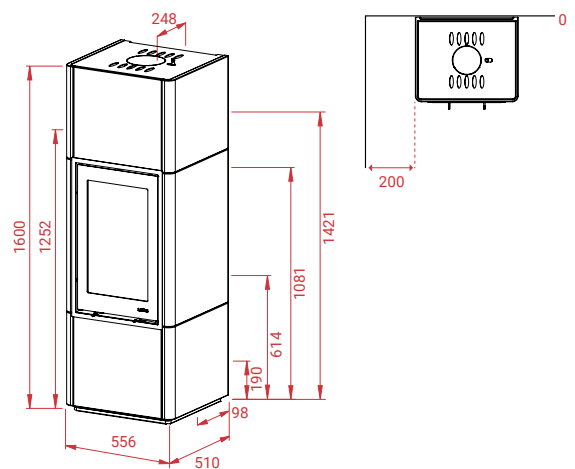

Artikel Nr.

10048	Beto 700M, L - Speksteen, Zwart.....	€	5.699,-
10049	Beto 700M, R - Speksteen, Zwart	€	5.699,-
16777	Beto 700M, L - Speksteen, ROBAX® NIGHTFLAME, Zwart.....	€	5.949,-
16778	Beto 700M, R - Speksteen, ROBAX® NIGHTFLAME, Zwart.....	€	5.949,-
10050	Beto 700M, L - Speksteen, Grijs	€	5.699,-
10051	Beto 700M, R - Speksteen, Grijs	€	5.699,-
16779	Beto 700M, L - Speksteen, ROBAX® NIGHTFLAME, Grijs.....	€	5.949,-
16780	Beto 700M, R - Speksteen, ROBAX® NIGHTFLAME, Grijs.....	€	5.949,-
10052	Beto 700M, L - Speksteen, "Magic"	€	6.199,-
10053	Beto 700M, R - Speksteen, "Magic"	€	6.199,-
16781	Beto 700M, L - Speksteen, ROBAX® NIGHTFLAME, "Magic"	€	6.449,-
16782	Beto 700M, R - Speksteen, ROBAX® NIGHTFLAME, "Magic"	€	6.449,-

Optionele handgrepen Classic, Classic Grey, Classic Black, Modern Grey of Modern Black.
Incl. PowerStones

11193	H305 Buitenluchtpijp – recht achteruit	€	69,-
11767	H307 Set buitenluchtpijp-onderaansluiting..	€	169,-
11187	Universele luchttoevoerslang met rooster..	€	89,-