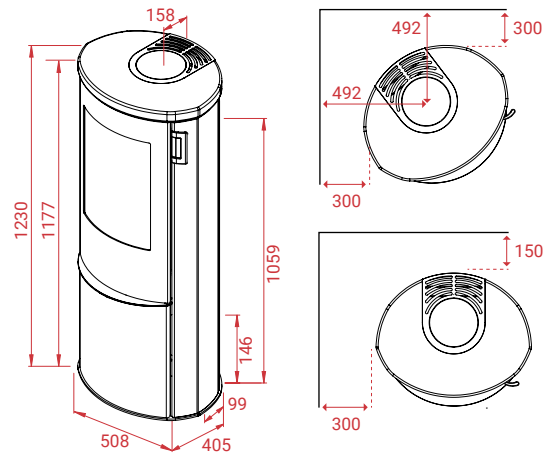

↑ 12 Pa	🔥 5 kW	🔄 3 - 7 kW	📏 30 - 120 m²
Mg/M³ 27	🕒 1,7 kg	📊 78%	🔥 35 cm
📖 Liva 6 G	150 kg		

↑ 12 Pa	🔥 5 kW	🔄 3 - 7 kW	📏 30 - 120 m²
Mg/M³ 27	🕒 1,7 kg	📊 78%	🔥 35 cm
📖 Liva 6 Speksteen	192 kg		
📖 Liva 6 Sand	192 kg		
📖 Liva 6 Indian Night	192 kg