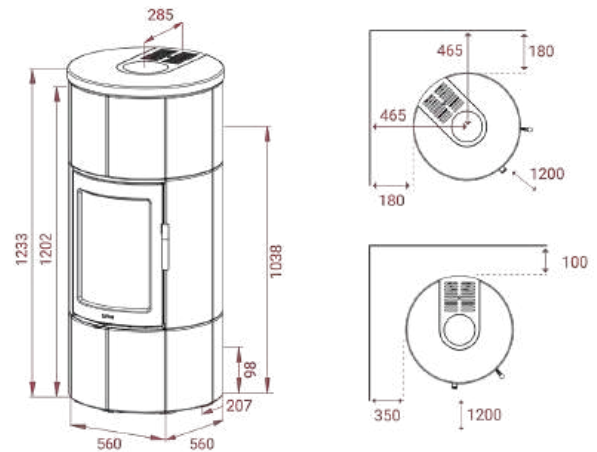

↑ 12 Pa	🔥 6 kW	🔄 4 - 10 kW	📏 30 - 120 m²
Mg/M³ 24	🕒 1,7 kg	📊 82%	🔥 38 cm
📦 Maestro 1 Speksteen	420 kg		
📦 Maestro 1 Indian Night	420 kg		

↑ 12 Pa	🔥 6 kW	🔄 4 - 10 kW	📏 30 - 120 m²
Mg/M³ 10	🕒 1,7 kg	📊 88%	🔥 38 cm
📦 Maestro 1 Speksteen	420 kg		
📦 Maestro 1 Indian Night	420 kg		

Alle maten rechts van de kachel betreffen de aansluitinghoogte bij een achteraansluiting tot het hart van de rookafvoer. De kleinste waarde geldt voor de verbrandingsluchtaansluiting (Ø76) (ook tot het hart).
* De cijfers tussen haakjes tonen de afstand tot brandbaar materiaal bij montage met een geïsoleerd rookkanaal.