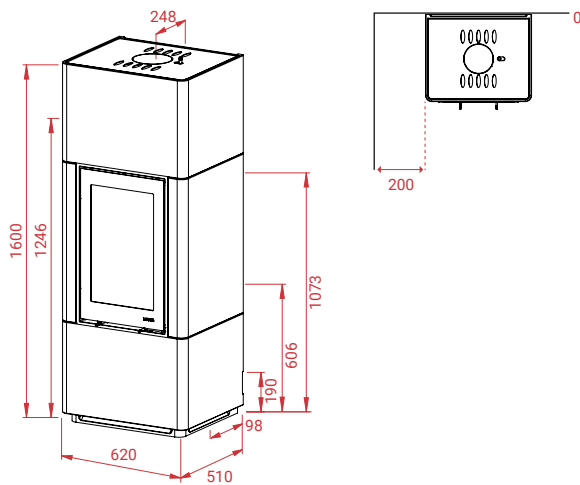

↑ 12 Pa	🔥 6 kW	🔄 3 - 7 kW	📏 30 - 120 m²
Mg/M³ 29	🔄 1,7 kg	📊 83%	🔥 34 cm
📦 Beto 700		279 kg	

Alle kachels zijn in het zwart, grijs of Black Magic. Beto beton wordt in grijs beton geleverd. Er kan een keuze gemaakt worden tussen een witte, grijze of zwarte bovenplaat.