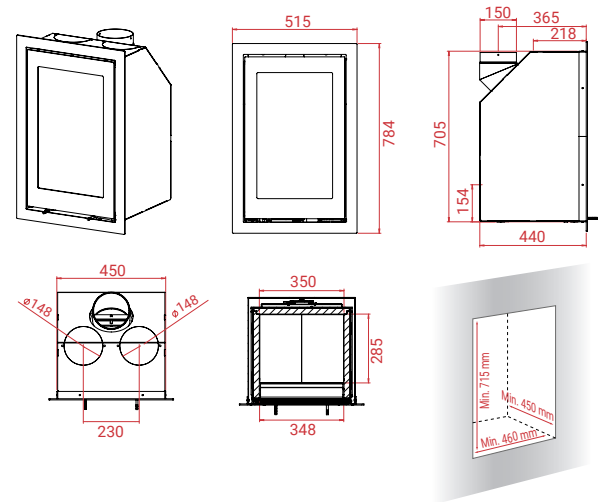

Artikel Nr.

10295	H700 Black Magic L - excl. Vlakke..... €	3.299,-
10296	H700 Black Magic R - excl. Vlakke	3.299,-
16753	H700 Black Magic L - ROBAX® NIGHTFLAME excl. Vlakke..... €	3.549,-
16754	H700 Black Magic R - ROBAX® NIGHTFLAME excl. Vlakke..... €	3.549,-
	Handgrepen: Classic Black, Classic Grey, Modern Black eller Modern Grey..... €	25,-
13893	Vlakke kader..... €	309,-
13830	Vlakke kader op maat**..... Ab €	449,-
16750	Speciale maten vlakke omlijsting**..... Ab €	609,-
11193	H305 Buitenluchtpijp – recht achteruit	69,-
11194	H306 Buitenluchtpijp – achteruit en met bocht van 90°	69,-
14693	H497 Aansluitstukken voor luchtkanalen met Ø 150 mm (2 pcs)..... €	69,-
11187	Universele luchttoevoerslang met rooster.. €	89,-