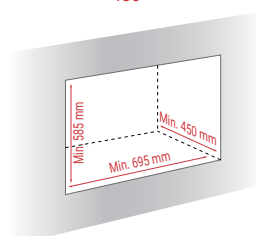

12 Pa
6 kW
3 - 8 kW
30 - 130 m²
Mg/M³ **12**
1,7 kg
86%
51 cm
H570
111 kg

12 Pa
6 kW
3 - 8 kW
30 - 130 m²
Mg/M³ **12**
1,7 kg
86%
51 cm
H570
111 kg

***) Ga langs bij uw lokale Lotus-dealer voor informatie over en de prijs van een speciaal frame