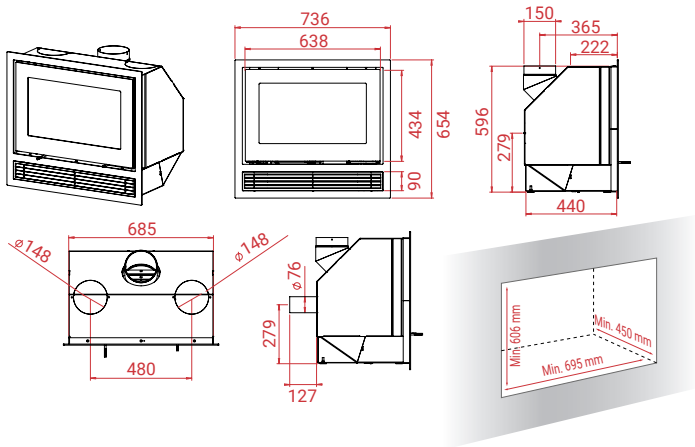

↑ 12 Pa	🔥 6 kW	🔄 3-9 kW	🏠 40 - 140 m²
Mg/M³ 18	🕒 1,7 kg	📊 84%	🔧 51 cm
📦 H470 Air	107 kg		

↑ 12 Pa	🔥 6 kW	🔄 3-9 kW	🏠 40 - 140 m²
Mg/M³ 18	🕒 1,7 kg	📊 84%	🔧 51 cm
📦 H470 Air	107 kg