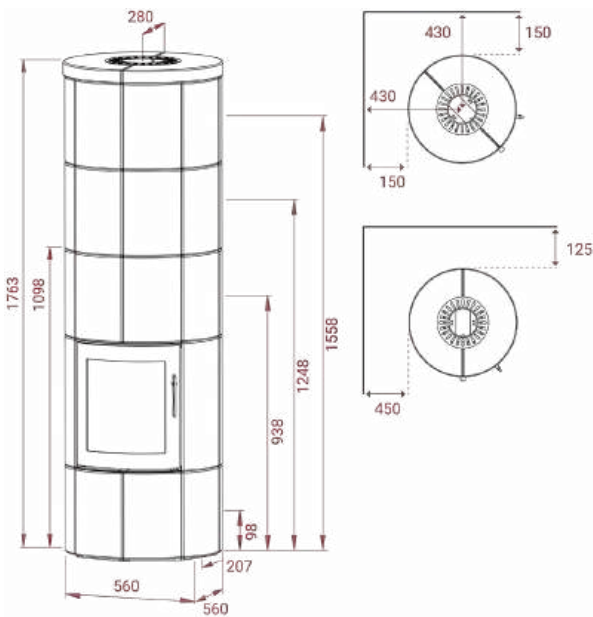

Artikel Nr.

16727	M3 ecoLine - Speksteen, Zwart.....	€	7.298,-
16728	M3 ecoLine - Speksteen, Grijs.....	€	7.298,-
16729	M3 ecoLine - Indian Night, Zwart	€	7.598,-
16730	M3 ecoLine - Indian Night, Grijs.....	€	7.598,-
	Incl. PowerStones		
11018	PowerStones 48 kg	€	299,-
10501	Set stenen alleen bij achteraansluiting, Speksteen €		339,-
10503	Set stenen alleen bij achteraansluiting, Indian Night..€		339,-
10117	M9 - bakoven, Zwart	€	959,-
10118	M9 - bakoven, Grijs	€	959,-
14577	Draaiplaat 90/180/360°, Zwart (Glazen vloerplaat niet mogelijk).....	€	739,-
14578	Draaiplaat 90/180/360°, Grijs (Glazen vloerplaat niet mogelijk).....	€	739,-
14916	M138 Air set Draaiplaat	€	139,-
11462	Voorgevormde glazen vloerplaat	€	212,-
11187	Universele luchttoevoerslang met rooster.. €		89,-

↑ 12 Pa   🔥 6 kW   🔄 4 - 10 kW   🏠 30 - 120 m²

Mg/M³ 24   ⌚ 1,8 kg   📊 82%   🍷 38 cm

📦 M3 Speksteen   655 kg
📦 M3 Indian Night   655 kg