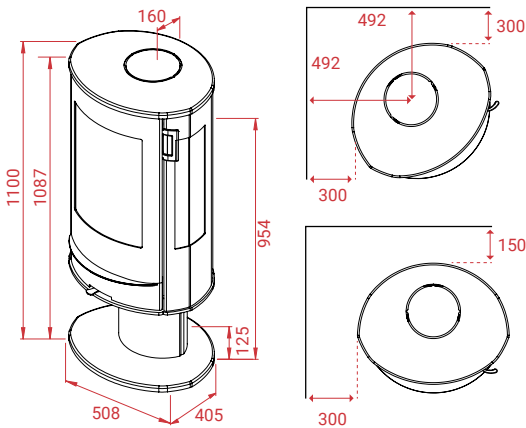

Liva 7 G & Liva 9 G Base zijn in het zwart, incl. de steunvoeten. Let op: Vergroot de hoogte met min. 6 mm.
Liva 8 G zijn in het zwart.
Glazen vloerplaat op maat is niet mogelijk.

Liva Serie

A+

Artikel Nr.

10082	Liva 7 G - Staal, Met zijruiten	€	3.549,-
	Optionele handgrepen Shape, Modern of Classic		
14466	Speksteen Bovenplaat	€	379,-
14404	Indian Night Bovenplaat	€	379,-
11187	Universele luchttoevoerslang met rooster...	€	89,-

A

A

Artikel Nr.

*beperkte hoeveelheden

10083	Liva 8 G met zijruiten.....	€	3.379,-
10084	Liva 9 G Base met zijruiten*.....	€	3.379,-
	Optionele handgrepen Shape, Modern of Classic		
14466	Speksteen Bovenplaat	€	379,-
14404	Indian Night Bovenplaat	€	379,-

↑ 12 Pa
🔥 5 kW
🔄 3 - 7 kW
📏 30 - 120 m²
Mg/M³ 27
🕒 1,7 kg
📊 78%
🔥 35 cm
📦 Liva 7 G
157 kg

↑ 12 Pa
🔥 5 kW
🔄 3 - 7 kW
📏 30 - 120 m²
Mg/M³ 27
🕒 1,7 kg
📊 78%
🔥 35 cm
📦 Liva 8 G
116 kg
📦 Liva 9 G Base
114 kg