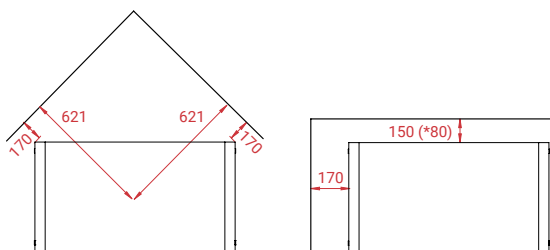

Artikel Nr.

10092	Living Base - Alpina White, rookuitgang boven	€ 4.899,-
10091	Living Base - Alpina White, rookuitgang achteraan	€ 4.899,-
10088	Living Base - Ocean Dark, rookuitgang boven	€ 4.899,-
10087	Living Base - Ocean Dark, rookuitgang achteraan	€ 4.899,-
	Optionele handgrepen Classic, Classic Grey, Classic Black, Modern Grey of Modern Black.	
14108	Zwart glas voor achterkant Living	€ 299,-
11593	Voorgevormde glazen vloerplaat für Living Base, vorne	€ 415,-
12306	H308 Set buitenluchtpijp – recht achteruit of omlaag (bij achteruit en 90° is H310 ook nodig)	€ 169,-
12305	H310 Buitenluchtpijp - 90°	€ 69,-
11187	Universele luchttoevoerslang met rooster	€ 89,-