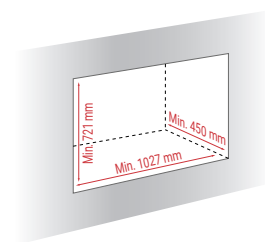

Artikel Nr.

10291	H570WAirL-incl. Vlakke kader, Grijs.....	€	3.599,-
10292	H570WAirR-incl. Vlakke kader, Grijs.....	€	3.599,-
16757	H570 W Air L - met ROBAX® NIGHTFLAME Incl. Vlakke, Grijs.....	€	4.049,-
16758	H570 W Air R - met ROBAX® NIGHTFLAME Incl. Vlakke, Grijs.....	€	4.049,-
	Handgrepen: Classic Black, Classic Grey, Modern Black eller Modern Grey	€	25,-
11193	H305 Buitenluchtpijp – recht achteruit	€	69,-
11194	H306 Buitenluchtpijp – achteruit en met bocht van 90°.....	€	69,-
14693	H497 Aansluitstukken voor luchtkanalen met Ø 150 mm (2 pcs).....	€	69,-
11693	H-Base.....	€	180,-
11187	Universele luchttoevoerslang met rooster. €		89,-