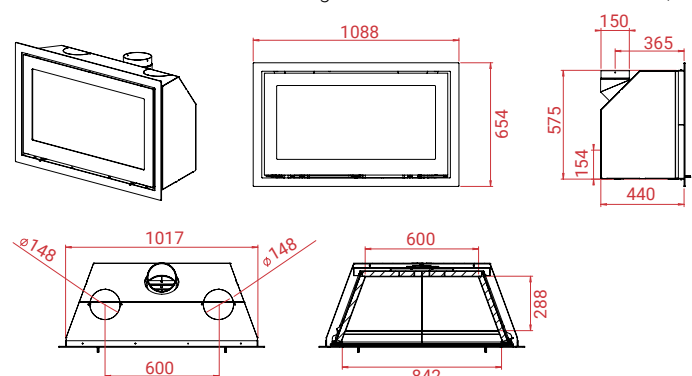

Artikel Nr.

10293	H570 W L - excl. Vlakke, Grijs.....	€	3.399,-
10294	H570 W R - excl. Vlakke, Grijs.....	€	3.399,-
16460	H570 W L - ROBAX® NIGHTFLAME excl. Vlakke, Grijs.....	€	3.849,-
16461	H570 W R - ROBAX® NIGHTFLAME excl. Vlakke, Grijs.....	€	3.849,-
	Handgrepen: Classic Black, Classic Grey, Modern Black eller Modern Grey.....	€	25,-
13892	Vlakke kader.....	€	205,-
11574	Vlakke kader op maat**.....	Ab €	389,-
11575	Speciale maten vlakke omlijsting**.....	Ab €	539,-
11193	H305 Buitenluchtpijp – recht achteruit	€	69,-
11194	H306 Buitenluchtpijp – achteruit en met bocht van 90°.....	€	69,-
11767	H307 Set buitenluchtpijp – onderaansluiting€		169,-
14693	H497 Aansluitstukken voor luchtkanalen met Ø 150 mm (2 pcs).....	€	69,-
11693	H-Base.....	€	180,-
11187	Universele luchttoevoerslang met rooster. €		89,-