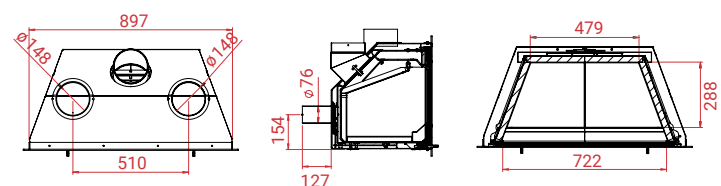

↑ 12 Pa 🔥 7 kW ⚙️ 3 - 10 kW 🏠 40 - 170 m²

Mg/M³ 19 ⚙️ 2 kg 📊 80,5% 🔥 58 cm

KG H470 W 120 kg

A+

Artikel Nr.

10265	H470 W L - excl. Vlakke, Grijs	€	3.199,-
10266	H470 W R - excl. Vlakke, Grijs	€	3.199,-
10267	H470 W L - ROBAX® NIGHTFLAME excl. Vlakke, Grijs	€	3.499,-
10268	H470 W R - ROBAX® NIGHTFLAME excl. Vlakke, Grijs	€	3.499,-
	Handgrepen: Classic Black, Classic Grey, Modern Black eller Modern Grey.....	€	25,-
13886	Vlakke kader.....	€	205,-
13809	Vlakke kader op maat**.....	Ab €	389,-
11576	Speciale maten vlakke omlijsting**.....	Ab €	449,-
11193	H305 Buitenluchtpijp – recht achteruit	€	69,-
11194	H306 Buitenluchtpijp – achteruit en met bocht van 90°.....	€	69,-
11767	H307 Set buitenluchtpijp – onderaansluiting€		169,-
14693	H497 Aansluitstukken voor luchtkanalen met Ø 150 mm (2 pcs).....	€	69,-
11693	H-Base.....	€	180,-
11187	Universele luchttoevoerslang met rooster. €		89,-