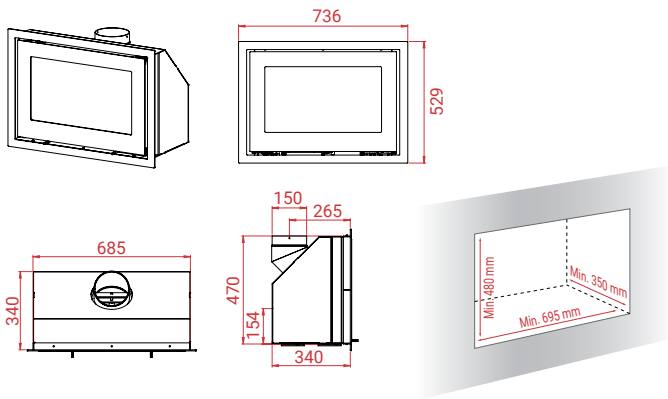

↑ 12 Pa   🔥 5,8 kW   ⚙️ 3 - 7 kW   🏠 30 - 110 m²

Mg/M³ 28   ⚙️ 1,5 kg   📊 77%   🔥 51 cm

🏠 H370 Petite Black Magic   87 kg