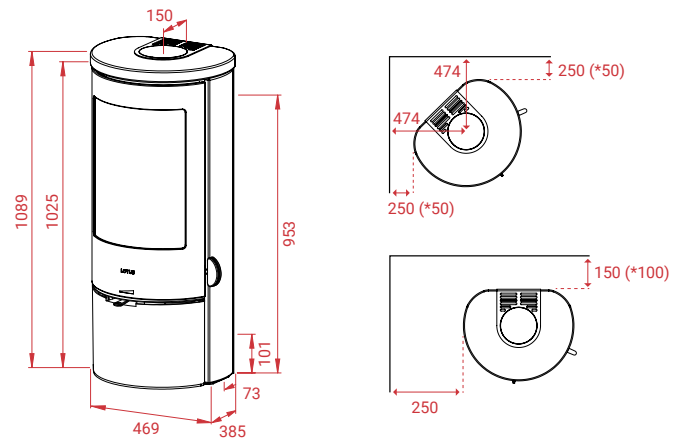

↑ 12 Pa	🔥 5 kW	🔄 3 - 7 kW	🏠 30 - 120 m²
Mg/M³ 19	🕒 1,7 kg	📊 80,5%	🔥 35 cm
📦 Prestige Basic	113 kg		

↑ 12 Pa	🔥 5 kW	🔄 3 - 7 kW	🏠 30 - 120 m²
Mg/M³ 19	🕒 1,7 kg	📊 80,5%	🔥 35 cm
📦 Prestige Basic Speksteen	147 kg		
📦 Prestige Basic Sand	141 kg		
📦 Prestige Basic Indian Night	147 kg