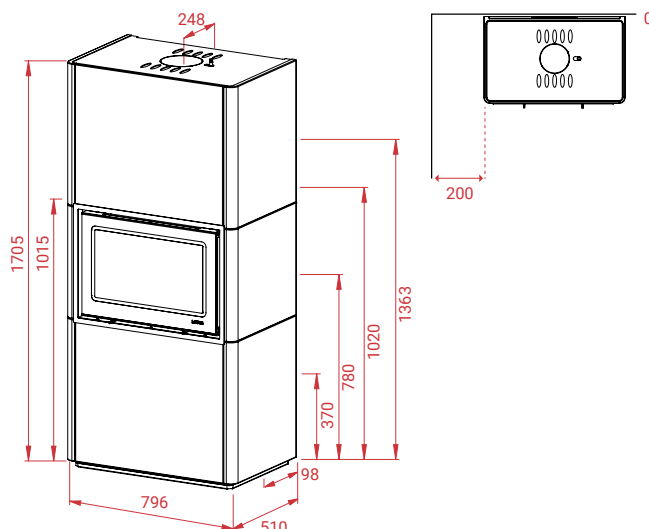

Artikel Nr.

10024	Beto 470M+, L - Speksteen, Zwart.....	€	6.349,-
10025	Beto 470M+, R - Speksteen, Zwart.....	€	6.349,-
16789	Beto 470M+, L - Speksteen, ROBAX® NIGHTFLAME, Zwart.....	€	6.599,-
16790	Beto 470M+, R - Speksteen, ROBAX® NIGHTFLAME, Zwart.....	€	6.599,-
10026	Beto 470M+, L - Speksteen, Grijs	€	6.349,-
10027	Beto 470M+, R - Speksteen, Grijs.....	€	6.349,-
16791	Beto 470M+, L - SS, ROBAX® NIGHTFLAME, Grijs. €		6.599,-
16792	Beto 470M+, R - SS, ROBAX® NIGHTFLAME, Grijs. €		6.599,-
10028	Beto 470M+, L - Speksteen, "Magic"	€	6.899,-
10029	Beto 470M+, R - Speksteen, "Magic"	€	6.899,-
16793	Beto 470M+, L - Speksteen, ROBAX® NIGHTFLAME, "Magic"	€	7.149,-
16794	Beto 470M+, R - Speksteen, ROBAX® NIGHTFLAME, "Magic"	€	7.149,-

Optionele handgrepen Classic, Classic Grey, Classic Black, Modern Grey of Modern Black.
Incl. PowerStones

11193	H305 Buitenluchtpijp – recht achteruit	€	69,-
11767	H307 Set buitenluchtpijp – onderaansluiting €		169,-
11187	Universele luchttoevoerslang met rooster. €		89,-