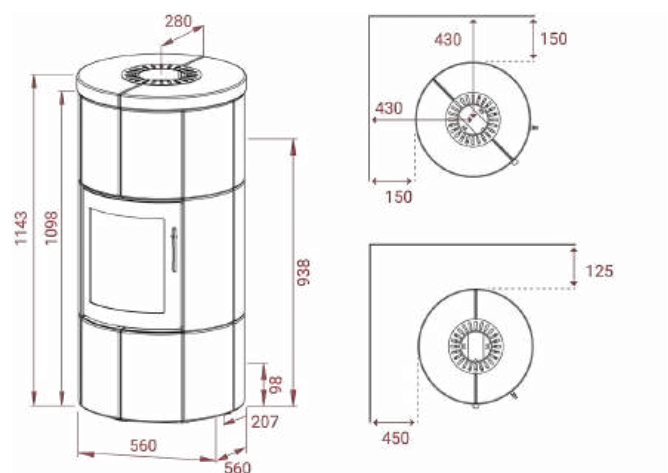

Artikel Nr.

16718	M1 ecoLine - Speksteen, Zwart	€	5.798,-
16719	M1 ecoLine - Speksteen, Grijs.....	€	5.798,-
16720	M1 ecoLine - Indian Night, Zwart.....	€	6.448,-
16721	M1 ecoLine - Indian Night, Grijs.....	€	6.448,-

Incl. PowerStones

10501	Set stenen alleen bij achteraansluiting, Speksteen	€	339,-
10503	Set stenen alleen bij achteraansluiting, Indian Night..	€	339,-
14577	Draaiplaat 90/180/360°, Zwart (Glazen vloerplaat niet mogelijk)	€	739,-
14578	Draaiplaat 90/180/360°, Grijs (Glazen vloerplaat niet mogelijk).....	€	739,-
14916	M138 Air set Draaiplaat.....	€	139,-
11462	Voorgevormde glazen vloerplaat	€	212,-
11187	Universele luchttoevoerslang met rooster..	€	89,-