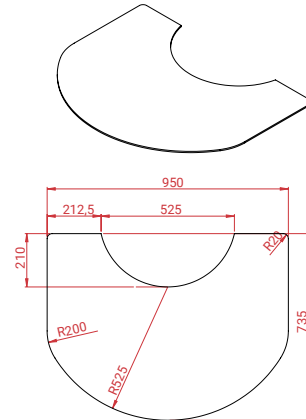

M 970
M & Maestro serie