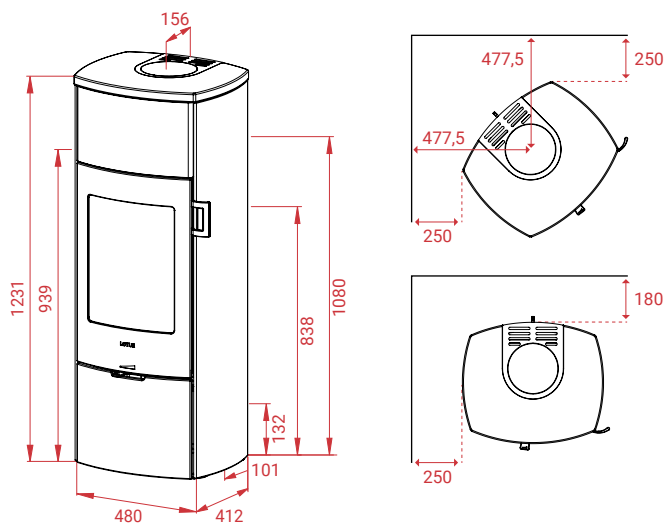

↑ 12 Pa	🔥 5,9 kW	🔄 3 - 7 kW	🏠 30 - 120 m²
Mg/M³ 17	🔄 1,5 kg	📊 80%	🔧 34 cm
📦 Mondo 3 G	112 kg		

↑ 12 Pa	🔥 5,9 kW	🔄 3 - 7 kW	🏠 30 - 120 m²
Mg/M³ 17	🔄 1,5 kg	📊 80%	🔧 34 cm
📦 Mondo 30M Speksteen	210 kg		
📦 Mondo 30M Indian Night	210 kg		

Alle maten rechts van de kachel betreffen de aansluitinghoogte bij een achteraansluiting tot het hart van de rookafvoer.
De kleinste waarde geldt voor de verbrandingsluchtaansluiting (Ø76) (ook tot het hart).
* De cijfers tussen haakjes tonen de afstand tot brandbaar materiaal bij montage met een geïsoleerd rookkanaal.