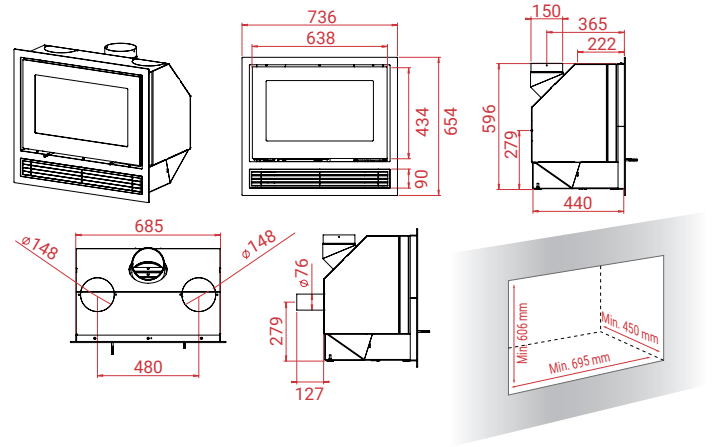

↑ 12 Pa	🔥 6 kW	🔄 3-9 kW	🏠 40 - 140 m²
Mg/M³ 18	🕒 1,7 kg	📊 84%	🔧 51 cm
📦 H470 Air	107 kg		

↑ 12 Pa	🔥 6 kW	🔄 3-9 kW	🏠 40 - 140 m²
Mg/M³ 18	🕒 1,7 kg	📊 84%	🔧 51 cm
📦 H470 Air	107 kg