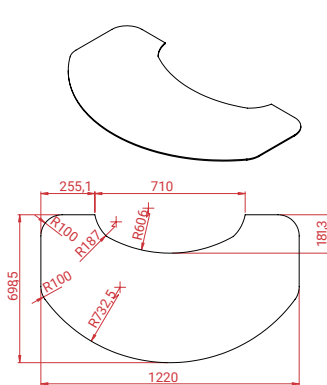

Jubilee 35 970
Jubilee 35 serie (-Jubilee 35M)