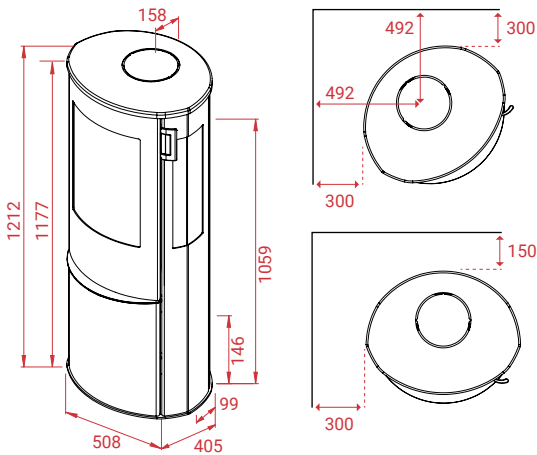

↑ 12 Pa	🔥 5 kW	🔄 3 - 7 kW	📏 30 - 120 m²
Mg/M³ 27	🕒 1,7 kg	📊 78%	🔥 35 cm
📖 Liva 6 G	150 kg		

↑ 12 Pa	🔥 5 kW	🔄 3 - 7 kW	📏 30 - 120 m²
Mg/M³ 27	🕒 1,7 kg	📊 78%	🔥 35 cm
📖 Liva 6 Speksteen	192 kg		
📖 Liva 6 Sand	192 kg		
📖 Liva 6 Indian Night	192 kg