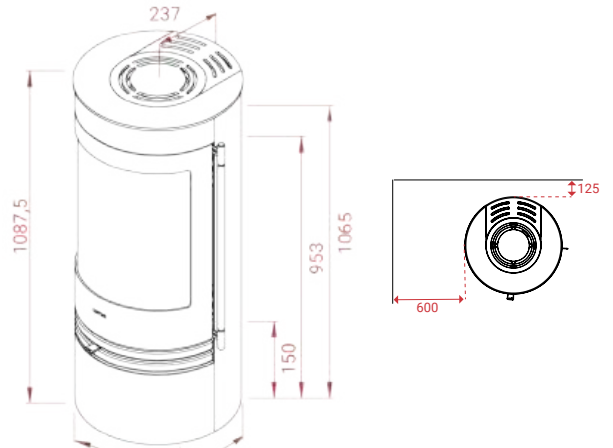

12 Pa
5 kW
3 - 7 kW
30 - 120 m²
Mg/M³ 13
1,3 kg
81%
35 cm

12 Pa
5 kW
3 - 7 kW
30 - 120 m²
Mg/M³ 10
1,3 kg
88%
35 cm

Orbis 1 - Staal	142 kg
Orbis 1 - Speksteen	145 kg
Orbis 1 - Indian Night	145 kg
Orbis 1 - Coffee Stone	145 kg

Orbis 1 - Staal	142 kg
Orbis 1 - Speksteen	145 kg
Orbis 1 - Indian Night	145 kg
Orbis 1 - Coffee Stone	145 kg

*) Alleen voor Orbis in staal