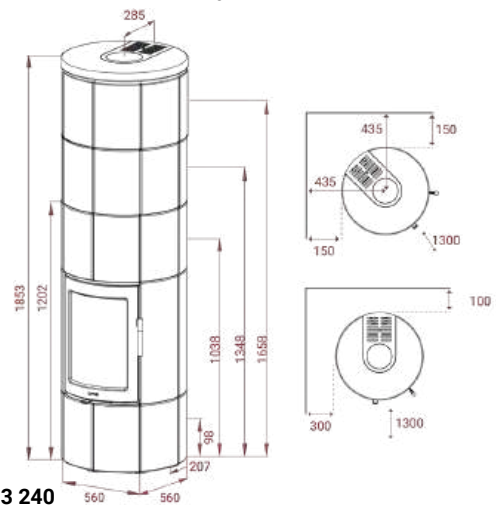

EN 13 240

12 Pa 6 kW 4 - 10 kW 30 - 120 m²
Mg/M³ 12 1,7 kg 86,6% 38 cm

Maestro 3 Speksteen 672 kg
Maestro 3 Indian Night 672 kg

Nieuw

A+
EN 13 240
A+
EN 15 250

Artikel Nr.

16527	Maestro 3 ecoLine - Speksteen, Zwart	€	7.298,-
16529	Maestro 3 ecoLine - Speksteen, Grijs	€	7.298,-
16531	Maestro 3 ecoLine - Speksteen, "Magic" Door	€	7.848,-
16528	Maestro 3 ecoLine - Indian Night, Zwart	€	7.948,-
16530	Maestro 3 ecoLine - Indian Night, Grijs	€	7.948,-
16532	Maestro 3 ecoLine - Indian Night,, "Magic" Door	€	8.448,-
	Incl. PowerStones		
11018	PowerStones 48 kg	€	299,-
10501	Set stenen alleen bij achteraansluiting, Speksteen. €		339,-
10503	Set stenen alleen bij achteraansluiting, Indian Night. €		339,-
10117	M9 - bakoven, Zwart	€	959,-
10118	M9 - bakoven, Grijs	€	959,-
14577	Draaiplaat 90/180/360°, Zwart (Glazen vloerplaat niet mogelijk)	€	739,-
14578	Draaiplaat 90/180/360°, Grijs (Glazen vloerplaat niet mogelijk)	€	739,-
14916	M138 Air set Draaiplaat	€	139,-
11462	Voorgevormde glazen vloerplaat	€	212,-
11187	Universele luchttoevoerslang met rooster. €		89,-