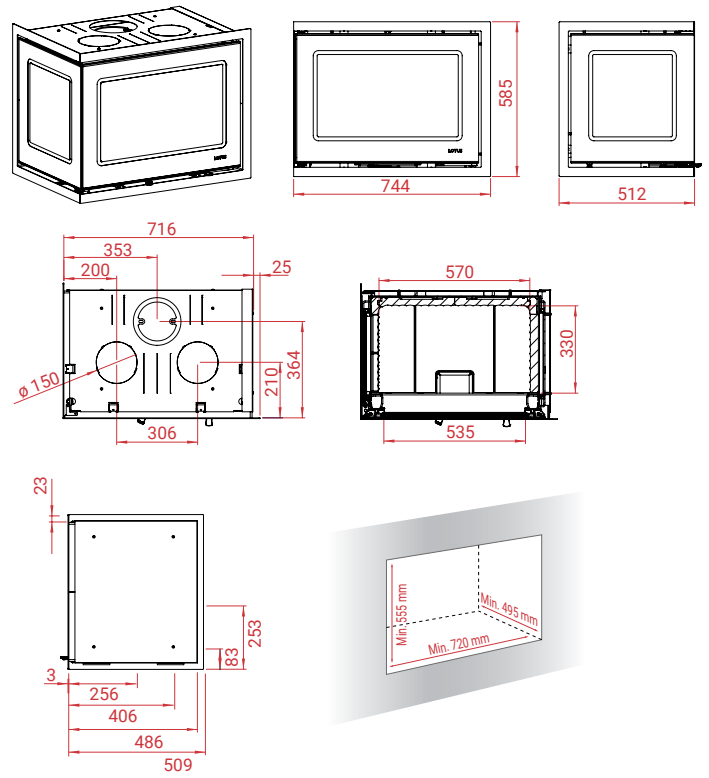

Artikel Nr.

10303	Unico 12 L - Inclusief frame met Senotherm.	€	4.049,-
10304	Unico 12 R - Inclusief frame met Senotherm	€	4.049,-
14674	Unico-base	€	179,-
14669	Black Magic Vlakke	€	299,-
14673	H309 Set buitenluchtpijp – recht achteruit of omlaag (bij achteruit en 90° is H310 ook nodig)	€	169,-
12305	H310 Buitenluchtpijp - 90°	€	69,-
14692	H499 Aansluitstukken voor luchtkanale met Ø 150 mm (2 pcs)	€	69,-
11187	Universele luchttoevoerslang met rooster..	€	89,-