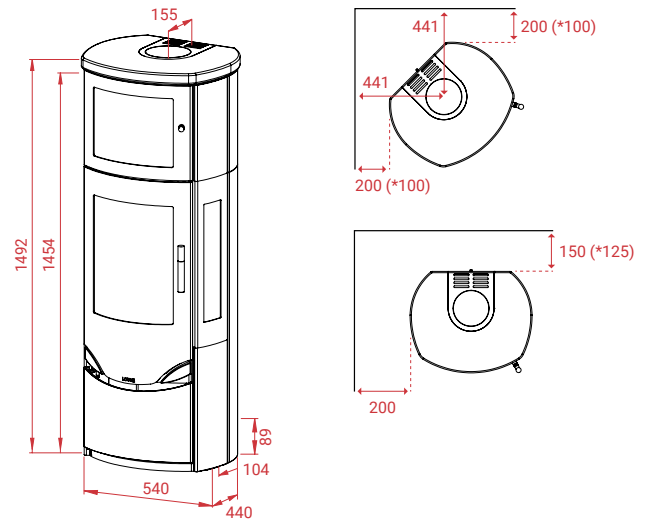

↑ 12 Pa	🔥 6 kW	🔄 3 - 8 kW	🏠 30 - 120 m²
Mg/M³ 28	🕒 2,1 kg	📊 79%	🔥 37 cm
📦 Prio 7 + 7 Met zijruiten	212 kg		

↑ 12 Pa	🔥 6 kW	🔄 3 - 8 kW	🏠 30 - 120 m²
Mg/M³ 28	🕒 2,1 kg	📊 79%	🔥 37 cm
📦 Prio 7M Met zijruiten	272 kg		
📦 Prio 7M Met zijruiten	257 kg		
📦 Prio 7M Indian Night Met zijruiten	272 kg		
📦 Prio 7M Indian Night Met zijruiten	257 kg