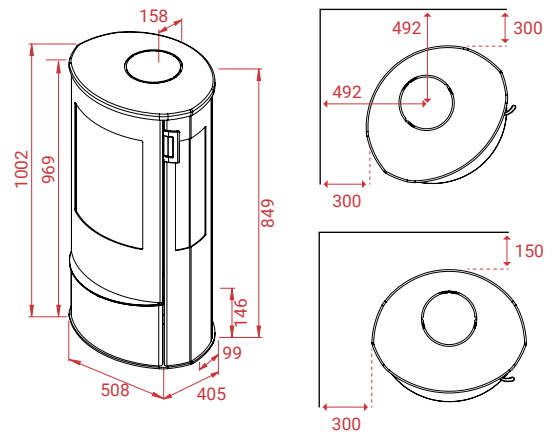

↑ 12 Pa	🔥 5 kW	🔄 3 - 7 kW	🏠 30 - 120 m²
Mg/M³ 27	🕒 1,7 kg	📊 78%	🔥 35 cm
📦 Liva 5	134 kg		

↑ 12 Pa	🔥 5 kW	🔄 3 - 7 kW	🏠 30 - 120 m²
Mg/M³ 27	🕒 1,7 kg	📊 78%	🔥 35 cm
📦 Liva 5 G	135 kg