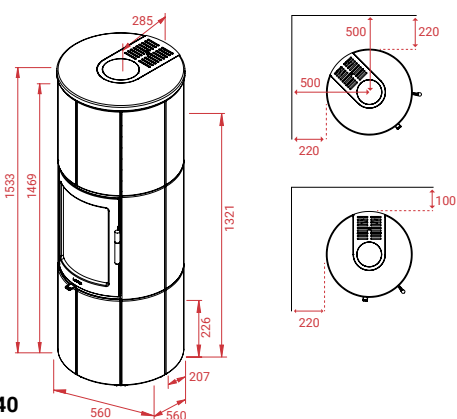

EN 13 240

↑ 12 Pa	🔥 6 kW	🔄 4 - 10 kW	📏 30 - 120 m²
Mg/M³ 31	🕒 1,7 kg	📊 83,5%	📏 38 cm

EN 15 250

↑ 12 Pa	🔥 2,4 kW	📊 81%	📏 30 - 120 m²
Mg/M³ 8	🕒 8,6 kg/22 hours	🌿 107 mj	

📏 KG	Maestro 152 Speksteen	510 kg
📏 KG	Maestro 152 Indian Night	510 kg
📏 KG	Maestro 152 Limestone	502 kg

Alle maten rechts van de kachel betreffen de aansluithoogte bij een achteraansluiting tot het hart van de rookafvoer. De kleinste waarde geldt voor de verbrandingsluchtaansluiting (Ø76) (ook tot het hart).