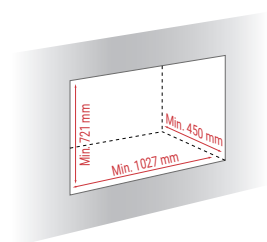

Artikel Nr.

10279	H570WAirL-incl. Vlakke kader, Zwart.....	€	3.599,-
10280	H570WAirR-incl. Vlakke kader, Zwart.....	€	3.599,-
16471	H570 W Air L - met ROBAX® NIGHTFLAME Incl. Vlakke, Zwart.....	€	4.049,-
16472	H570 W Air R - met ROBAX® NIGHTFLAME Incl. Vlakke, Zwart.....	€	4.049,-
	Handgrepen: Classic Black, Classic Grey, Modern Black eller Modern Grey	€	25,-
11193	H305 Buitenluchtpijp – recht achteruit	€	69,-
11194	H306 Buitenluchtpijp – achteruit en met bocht van 90°.....	€	69,-
14693	H497 Aansluitstukken voor luchtkanalen met Ø 150 mm (2 pcs).....	€	69,-
11693	H-Base.....	€	180,-
11187	Universele luchttoevoerslang met rooster..	€	89,-

12 Pa	7 kW	4- 11 kW	40- 210 m²
Mg/M³ 19	2,5 kg	80,5%	66 cm
H570 W Air	171 kg