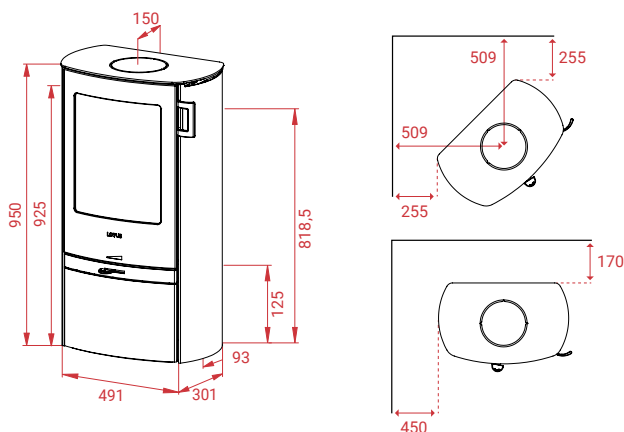

↑ 12 Pa	🔥 4 kW	🔄 3 - 6 kW	🏠 20 - 80 m²
Mg/M³ 23	🕒 0,9 kg	📊 81%	🔥 34 cm
📦 Jubilee 20		87 kg	

↑ 12 Pa	🔥 4 kW	🔄 3 - 6 kW	🏠 20 - 80 m²
Mg/M³ 23	🕒 0,9 kg	📊 81%	🔥 34 cm
📦 Jubilee 20 Speksteen		127 kg