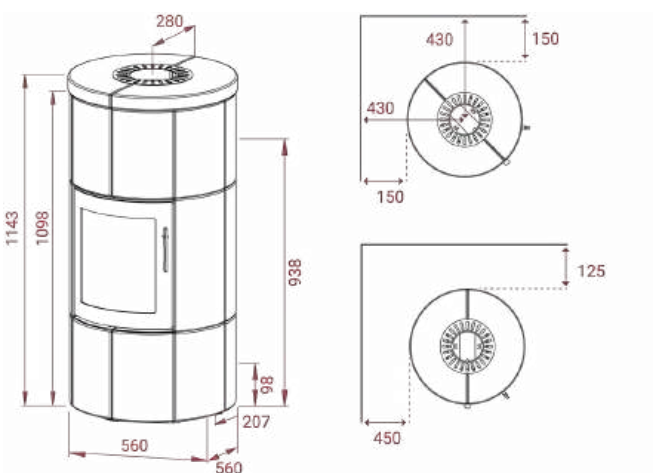

Artikel Nr.

16718	M1 ecoLine - Speksteen, Zwart	€	5.798,-
16719	M1 ecoLine - Speksteen, Grijs.....	€	5.798,-
16720	M1 ecoLine - Indian Night, Zwart.....	€	6.448,-
16721	M1 ecoLine - Indian Night, Grijs.....	€	6.448,-

Incl. PowerStones

10501	Set stenen alleen bij achteraansluiting, Speksteen	€	339,-
10503	Set stenen alleen bij achteraansluiting, Indian Night..	€	339,-
14577	Draaiplaat 90/180/360°, Zwart (Glazen vloerplaat niet mogelijk)	€	739,-
14578	Draaiplaat 90/180/360°, Grijs (Glazen vloerplaat niet mogelijk).....	€	739,-
14916	M138 Air set Draaiplaat.....	€	139,-
11462	Voorgevormde glazen vloerplaat	€	212,-
11187	Universele luchttoevoerslang met rooster..	€	89,-