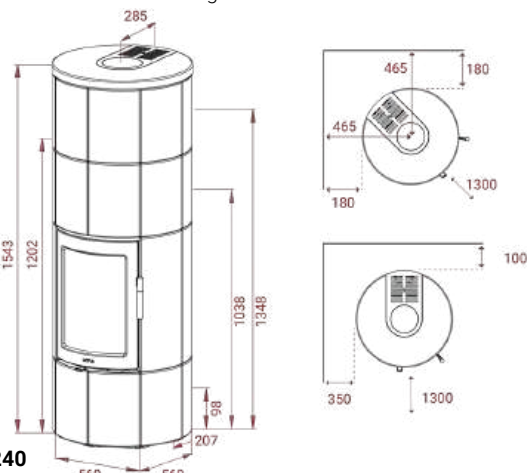

Maestro Serie

A+
 EN 13 240
A+
 EN 15 250

Artikel Nr.

10134	Maestro 2 - Speksteen, Zwart	€	6.299,-
10136	Maestro 2 - Speksteen, Grijs	€	6.299,-
10138	Maestro 2 - Speksteen mit "Magic" Door €		6.799,-
10135	Maestro 2 - Indian Night, Zwart	€	6.799,-
10137	Maestro 2 - Indian Night, Grijs	€	6.799,-
10331	Maestro 2 - Indian Night mit "Magic" Door €		7.299,-
	Incl. PowerStones		
11018	PowerStones 48 kg	€	299,-
10501	Set stenen alleen bij achteraansluiting, Speksteen. €		339,-
10503	Set stenen alleen bij achteraansluiting, Indian Night..€		339,-
10117	M9 - bakoven, Zwart	€	959,-
10118	M9 - bakoven, Grijs	€	959,-
14577	Draaiplaat 90/180/360°, Zwart		
	(Glazen vloerplaat niet mogelijk)	€	739,-
14578	Draaiplaat 90/180/360°, Grijs		
	(Glazen vloerplaat niet mogelijk)	€	739,-
14916	M138 Air set Draaiplaat	€	139,-
11462	Voorgevormde glazen vloerplaat	€	212,-
11187	Universele luchttoevoerslang met rooster..€		89,-