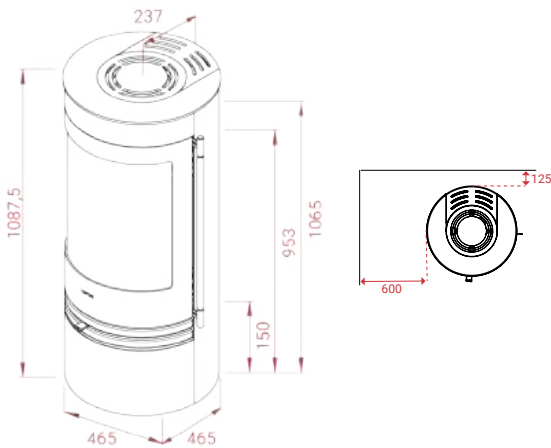

12 Pa
5 kW
3 - 7 kW
30 - 120 m²
Mg/M³ 13
1,3 kg
81%
35 cm

12 Pa
5 kW
3 - 7 kW
30 - 120 m²
Mg/M³ 10
1,3 kg
88%
35 cm

Orbis 1 - Staal	142 kg
Orbis 1 - Speksteen	145 kg
Orbis 1 - Indian Night	145 kg
Orbis 1 - Coffee Stone	145 kg

Orbis 1 - Staal	142 kg
Orbis 1 - Speksteen	145 kg
Orbis 1 - Indian Night	145 kg
Orbis 1 - Coffee Stone	145 kg

*) Alleen voor Orbis in staal