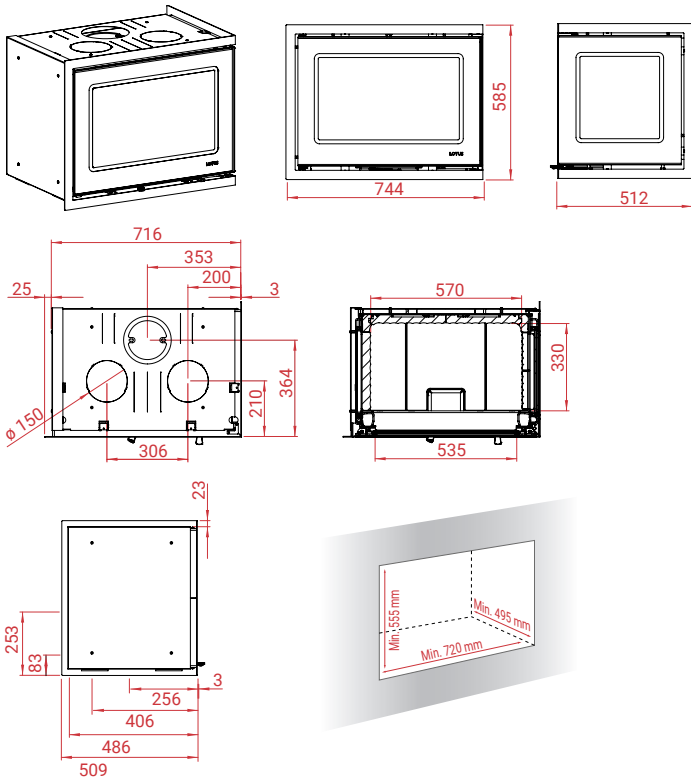

Artikel Nr.

10303	Unico 12 L - Inclusief frame met Senotherm.	€	4.049,-
10304	Unico 12 R - Inclusief frame met Senotherm	€	4.049,-
14674	Unico-base	€	179,-
14669	Black Magic Vlakke	€	299,-
14673	H309 Set buitenluchtpijp – recht achteruit of omlaag (bij achteruit en 90° is H310 ook nodig)	€	169,-
12305	H310 Buitenluchtpijp - 90°	€	69,-
14692	H499 Aansluitstukken voor luchtkanale met Ø 150 mm (2 pcs)	€	69,-
11187	Universele luchttoevoerslang met rooster..	€	89,-