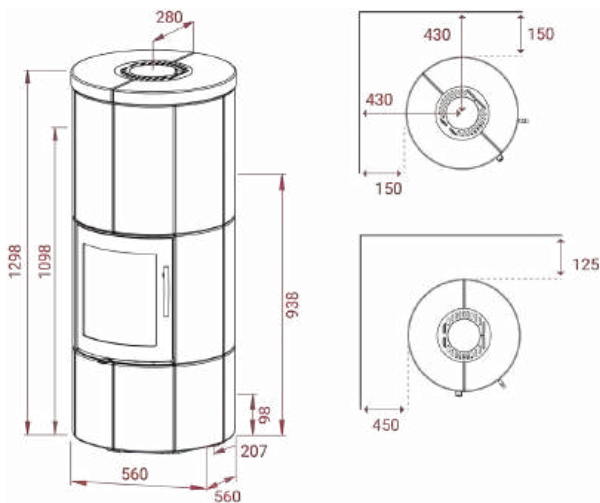

12 Pa
6 kW
4 - 10 kW
30 - 120 m²
Mg/M³ 27
1,8 kg
82%
38 cm
M-Basic
431 kg

12 Pa
5,5 kW
4 - 10 kW
30 - 120 m²
Mg/M³ 12
1,3 kg
86%
38 cm
M-Basic
431 kg

Alle maten rechts van de kachel betreffen de aansluitinghoogte bij een achteraansluiting tot het hart van de rookafvoer.
De kleinste waarde geldt voor de verbrandingsluchtaansluiting (Ø76) (ook tot het hart).
* De cijfers tussen haakjes tonen de afstand tot brandbaar materiaal bij montage met een geïsoleerd rookkanaal.