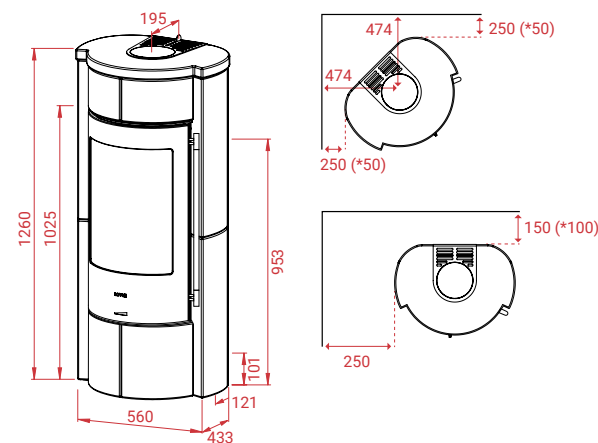

↑ 12 Pa	🔥 5 kW	🔄 3 - 7 kW	🏠 30 - 120 m²
Mg/M³ 19	🔄 1,7 kg	📊 80,5%	🔥 35 cm
📦 Prestige Basic Limestone	141 kg		
📦 Prestige Basic Coffee Stone	147 kg		

↑ 12 Pa	🔥 5 kW	🔄 3 - 7 kW	🏠 30 - 120 m²
Mg/M³ 19	🔄 1,7 kg	📊 80,5%	🔥 35 cm
📦 Prestige M Speksteen	356 kg		
📦 Prestige M Indian Night	356 kg		

Alle maten rechts van de kachel betreffen de aansluitinghoogte bij een achteraansluiting tot het hart van de rookafvoer.
De kleinste waarde geldt voor de verbrandingsluchtaansluiting (Ø76) (ook tot het hart).
* De cijfers tussen haakjes tonen de afstand tot brandbaar materiaal bij montage met een geïsoleerd rookkanaal.