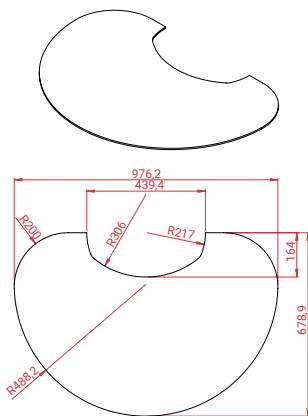

Glazen vloerplaat 6 mm

Liva-Mira 970
Liva & Mira serie