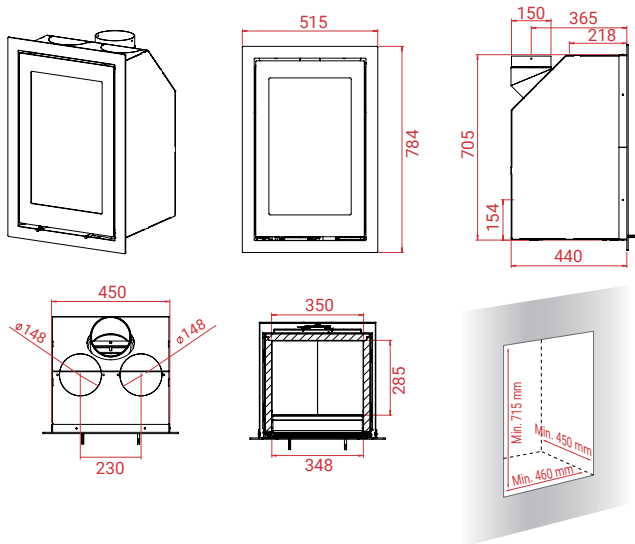

Artikel Nr.

10297	H700 L - excl. Vlakke, Zwart	€	2.999,-
10298	H700 R - excl. Vlakke, Zwart	€	2.999,-
16452	H700 L - ROBAX® NIGHTFLAME excl. Vlakke, Zwart	€	3.249,-
16453	H700 R - ROBAX® NIGHTFLAME excl. Vlakke, Zwart	€	3.249,-
	Handgrepen: Classic Black, Classic Grey, Modern Black eller Modern Grey	€	25,-
13894	Vlakke kader	€	185,-
13831	Vlakke kader op maat**	Ab €	329,-
13828	Speciale maten vlakke omlijsting**	Ab €	419,-
11193	H305 Buitenluchtpijp – recht achteruit	€	69,-
11194	H306 Buitenluchtpijp – achteruit en met bocht van 90°	€	69,-
14693	H497 Aansluitstukken voor luchtkanalen met Ø 150 mm (2 pcs)	€	69,-
11187	Universele luchttoevoerslang met rooster. €		89,-

↑ 12 Pa	🔥 6 kW	🔄 3 - 7 kW	📏 30 - 120 m²
Mg/M³ 29	🔄 1,7 kg	📊 83%	📏 34 cm
📊 H700	96 kg