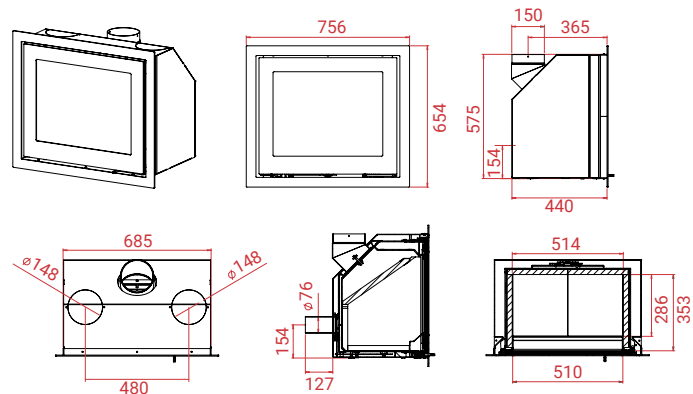

12 Pa
6 kW
3 - 8 kW
30 - 130 m²
Mg/M³ **12**
1,7 kg
86%
51 cm
H570
111 kg

12 Pa
6 kW
3 - 8 kW
30 - 130 m²
Mg/M³ **12**
1,7 kg
86%
51 cm
H570
111 kg

***) Ga langs bij uw lokale Lotus-dealer voor informatie over en de prijs van een speciaal frame