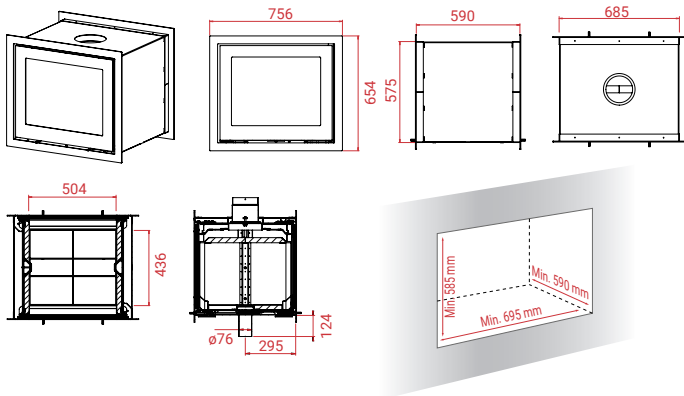

Inzethaard

Black Magic modellen alleen in Zwart met scharnieren rechts of links zonder extra kosten.

A+

Artikel Nr.

10277	H570 T Black Magic L - (Tunnel) excl. Vlakke €	5.649,-
10278	H570 T Black Magic R - (Tunnel) excl. Vlakke €	5.649,-
16463	H570 T Black Magic L - (Tunnel) ROBAX® NIGHTFLAME excl. Vlakke..... €	6.249,-
16464	H570 T Black Magic R - (Tunnel) ROBAX® NIGHTFLAME excl. Vlakke..... €	6.249,-
13880	Vlakke kader (2 pcs)..... €	599,-
16751	Vlakke kader op maat** (2 pcs)..... Ab €	939,-
16752	Speciale maten vlakke omlijsting** (2 pcs) Ab €	1.199,-
11193	H305 Buitenluchtpijp – recht achteruit	69,-
11194	H306 Buitenluchtpijp – achteruit en met bocht van 90°	69,-
11187	Universele luchttoevoerslang met rooster. €	89,-

A+

Artikel Nr.

10295	H700 Black Magic L - excl. Vlakke..... €	3.299,-
10296	H700 Black Magic R - excl. Vlakke	3.299,-
16753	H700 Black Magic L - ROBAX® NIGHTFLAME excl. Vlakke..... €	3.549,-
16754	H700 Black Magic R - ROBAX® NIGHTFLAME excl. Vlakke..... €	3.549,-
	Handgrepen: Classic Black, Classic Grey, Modern Black eller Modern Grey..... €	25,-
13893	Vlakke kader..... €	309,-
13830	Vlakke kader op maat**..... Ab €	449,-
16750	Speciale maten vlakke omlijsting**..... Ab €	609,-
11193	H305 Buitenluchtpijp – recht achteruit	69,-
11194	H306 Buitenluchtpijp – achteruit en met bocht van 90°	69,-
14693	H497 Aansluitstukken voor luchtkanalen met Ø 150 mm (2 pcs)..... €	69,-
11187	Universele luchttoevoerslang met rooster.. €	89,-

↑ 12 Pa	🔥 6 kW	↻ 4 - 9 kW	📏 30 - 130 m²
Mg/M³ 29	🕒 1,8 kg	📊 80,5%	🔥 51 cm
📦 H570 T Black Magic	155 kg		

↑ 12 Pa	🔥 6 kW	↻ 3 - 7 kW	📏 30 - 120 m²
Mg/M³ 29	🕒 1,7 kg	📊 83%	🔥 34 cm
📦 H700 Black Magic	96 kg