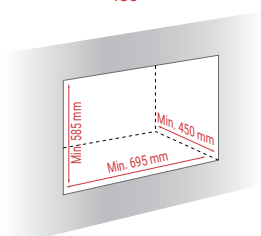

12 Pa
6 kW
3 - 8 kW
30 - 130 m²
Mg/M³ **12**
1,7 kg
86%
51 cm
H570
111 kg

12 Pa
6 kW
3 - 8 kW
30 - 130 m²
Mg/M³ **12**
1,7 kg
86%
51 cm
H570
111 kg

***) Ga langs bij uw lokale Lotus-dealer voor informatie over en de prijs van een speciaal frame