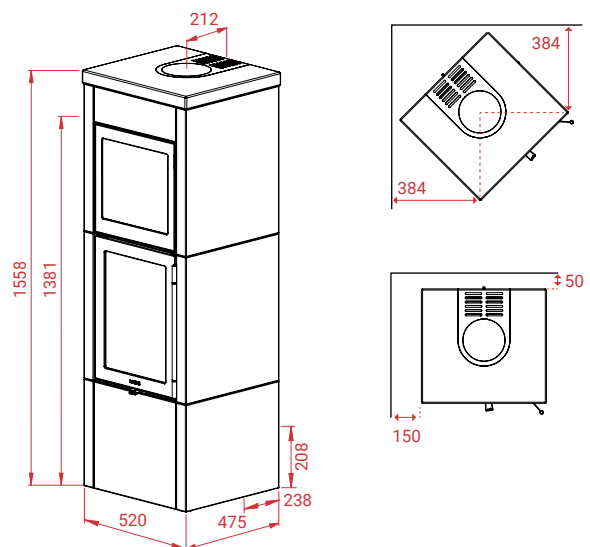

EN 13 240

↑ 12 Pa	🔥 5,7 kW	🔄 3 - 9 kW	🏠 30 - 125 m²
Mg/M³ 6	🕒 1,8 kg	📊 80%	🚪 35 cm

📦 KG	QM40 met kooksectie	500 kg
📦 KG	QM40 Indian Night met kooksectie	500 kg

Alle maten rechts van de kachel betreffen de aansluithoogte bij een achteraansluiting tot het hart van de rookafvoer.
De kleinste waarde geldt voor de verbrandingsluchtaansluiting (Ø76) (ook tot het hart).