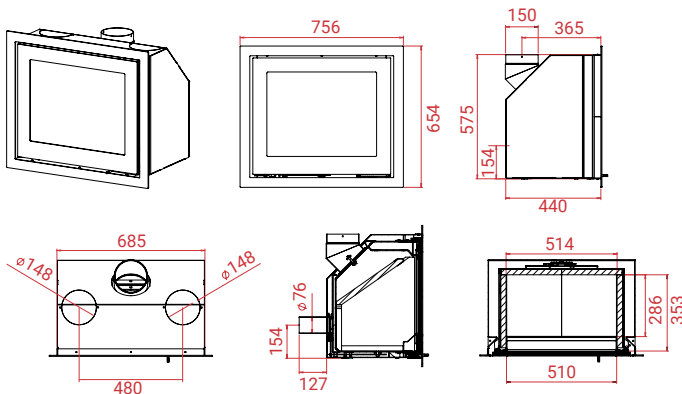

12 Pa
6 kW
3 - 8 kW
30 - 130 m²
Mg/M³ **12**
1,7 kg
86%
51 cm
H570
111 kg

12 Pa
6 kW
3 - 8 kW
30 - 130 m²
Mg/M³ **12**
1,7 kg
86%
51 cm
H570
111 kg

***) Ga langs bij uw lokale Lotus-dealer voor informatie over en de prijs van een speciaal frame