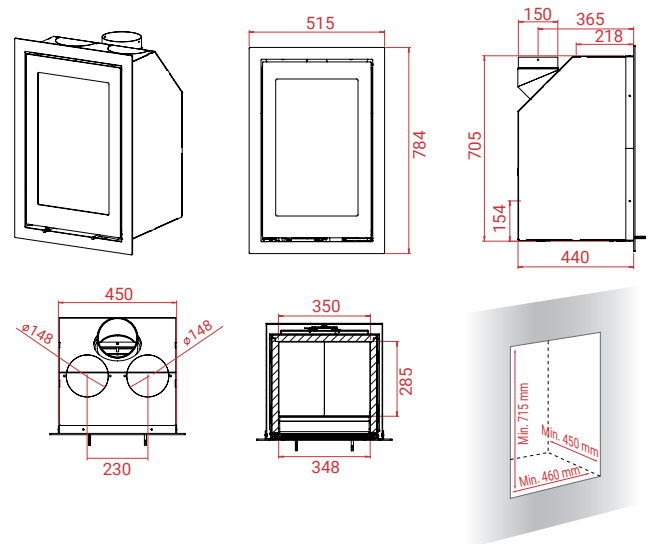

Artikel Nr.

10299	H700 L - excl. Vlakke, Grijs	€	2.999,-
10300	H700 R - excl. Vlakke, Grijs	€	2.999,-
16454	H700 L - ROBAX® NIGHTFLAME excl. Vlakke, Grijs	€	3.249,-
16455	H700 R - ROBAX® NIGHTFLAME excl. Vlakke, Grijs	€	3.249,-
	Handgrepen: Classic Black, Classic Grey, Modern Black eller Modern Grey	€	25,-
13895	Vlakke kader	€	185,-
13829	Vlakke kader op maat**	Ab €	329,-
13826	Speciale maten vlakke omlijsting**	Ab €	419,-
11193	H305 Buitenluchtpijp – recht achteruit	€	69,-
11194	H306 Buitenluchtpijp – achteruit en met bocht van 90°	€	69,-
14693	H497 Aansluitstukken voor luchtkanalen met Ø 150 mm (2 pcs)	€	69,-
11187	Universele luchttoevoerslang met rooster. €		89,-