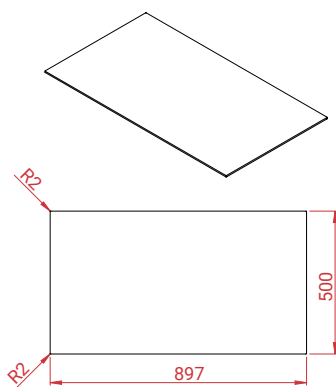

LL49690
Living Base