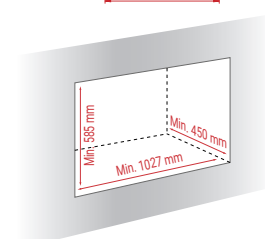

Artikel Nr.

10293	H570 W L - excl. Vlakke, Grijs.....	€	3.399,-
10294	H570 W R - excl. Vlakke, Grijs.....	€	3.399,-
16460	H570 W L - ROBAX® NIGHTFLAME excl. Vlakke, Grijs.....	€	3.849,-
16461	H570 W R - ROBAX® NIGHTFLAME excl. Vlakke, Grijs.....	€	3.849,-
	Handgrepen: Classic Black, Classic Grey, Modern Black eller Modern Grey.....	€	25,-
13892	Vlakke kader.....	€	205,-
11574	Vlakke kader op maat**.....	Ab €	389,-
11575	Speciale maten vlakke omlijsting**.....	Ab €	539,-
11193	H305 Buitenluchtpijp – recht achteruit	€	69,-
11194	H306 Buitenluchtpijp – achteruit en met bocht van 90°.....	€	69,-
11767	H307 Set buitenluchtpijp – onderaansluiting€		169,-
14693	H497 Aansluitstukken voor luchtkanalen met Ø 150 mm (2 pcs).....	€	69,-
11693	H-Base.....	€	180,-
11187	Universele luchttoevoerslang met rooster. €		89,-