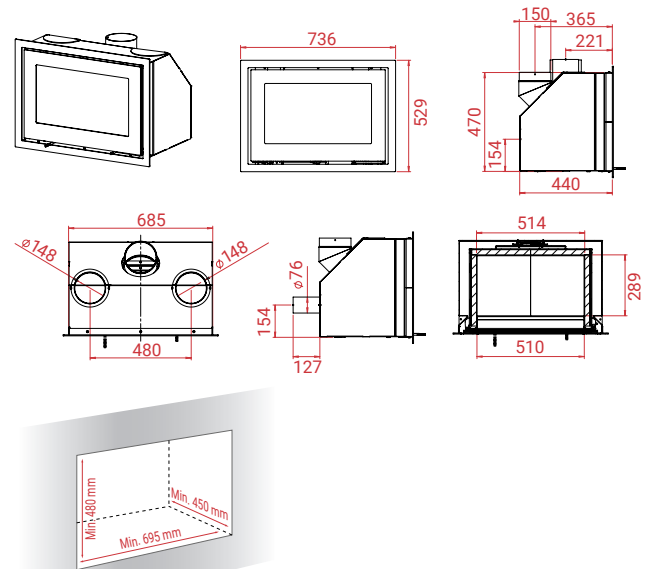

↑ 12 Pa 🔥 5,8 kW ⚙️ 3 - 7 kW 🏠 30 - 110 m²

Mg/M³ 28 ⚙️ 1,5 kg 📊 77% 🔥 51 cm

🏠 H370 Petite Black Magic 87 kg

Artikel Nr.

10243	H470 Black Magic L - excl. Vlakke.....	€	3.299,-
10244	H470 Black Magic R - excl. Vlakke	€	3.299,-
10241	H470 Black Magic L - ROBAX® NIGHTFLAME excl. Vlakke.....	€	3.549,-
10242	H470 Black Magic R - ROBAX® NIGHTFLAME excl. Vlakke.....	€	3.549,-
	Handgrepen: Classic Black, Classic Grey, Modern Black eller Modern Grey.....	€	25,-
13882	Vlakke kader.....	€	299,-
13807	Vlakke kader op maat**.....	Ab €	469,-
16747	Speciale maten vlakke omlijsting**.....	Ab €	599,-
11193	H305 Buitenluchtpijp – recht achteruit	€	69,-
11194	H306 Buitenluchtpijp – achteruit en met bocht van 90°	€	69,-
11767	H307 Set buitenluchtpijp – onderaansluiting....	€	169,-
14693	H497 Aansluitstukken voor luchtkanalen met Ø 150 mm (2 pcs).....	€	69,-
11693	H-Base.....	€	180,-
11187	Universele luchttoevoerslang met rooster. €		89,-