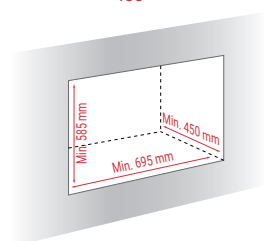

↑ 12 Pa	🔥 6 kW	🔄 3 - 8 kW	📏 30 - 130 m²
Mg/M³ 18	🔄 1,8 kg	📊 84%	🔥 51 cm
📦 H570 Black Magic		111 kg	

↑ 12 Pa	🔥 6 kW	🔄 3 - 8 kW	📏 30 - 130 m²
Mg/M³ 12	🔄 1,7 kg	📊 86%	🔥 51 cm
📦 H570 Black Magic		111 kg