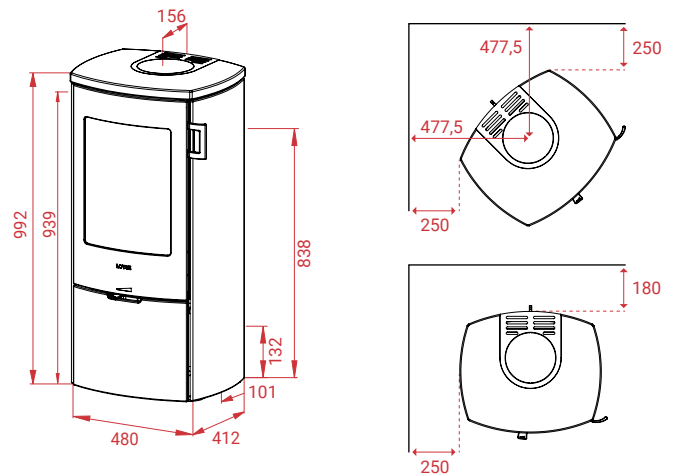

↑ 12 Pa	🔥 5,9 kW	🔄 3 - 7 kW	🏠 30 - 120 m²
Mg/M³ 17	🔄 1,5 kg	📊 80%	🔥 34 cm
KG Mondo 30 Speksteen	153 kg		
KG Mondo 30 Indian Night	153 kg