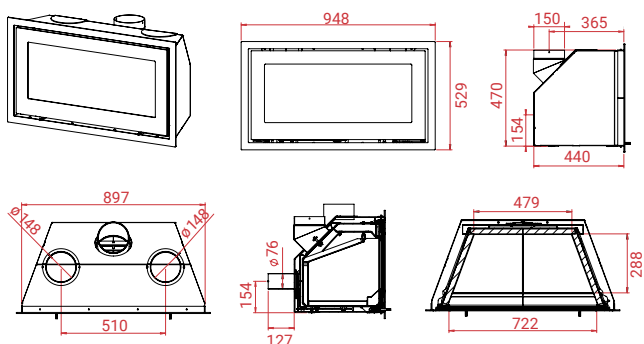

Black Magic modellen alleen in Zwart met scharnieren rechts of links zonder extra kosten.

Inzethaard

A+

Artikel Nr.

10364	H470 W Black Magic L - excl. Vlakke.....	€	3.949,-
10365	H470 W Black Magic R - excl. Vlakke.....	€	3.949,-
10253	H470 W Black Magic L ROBAX® NIGHTFLAME excl. Vlakke.....	€	4.249,-
10254	H470 W Black Magic R ROBAX® NIGHTFLAME excl. Vlakke.....	€	4.249,-
	Handgrepen: Classic Black, Classic Grey, Modern Black eller Modern Grey.....	€	25,-
13883	Vlakke kader.....	€	389,-
13803	Vlakke kader op maat**.....	Ab €	539,-
16748	Speciale maten vlakke omlijsting**.....	Ab €	659,-
11193	H305 Buitenluchtpijp – recht achteruit	€	69,-
11194	H306 Buitenluchtpijp – achteruit en met bocht van 90°	€	69,-
11767	H307 Set buitenluchtpijp – onderaansluiting€		169,-
14693	H497 Aansluitstukken voor luchtkanalen met Ø 150 mm (2 pcs).....	€	69,-
11693	H-Base.....	€	180,-
11187	Universele luchttoevoerslang met rooster. €		89,-