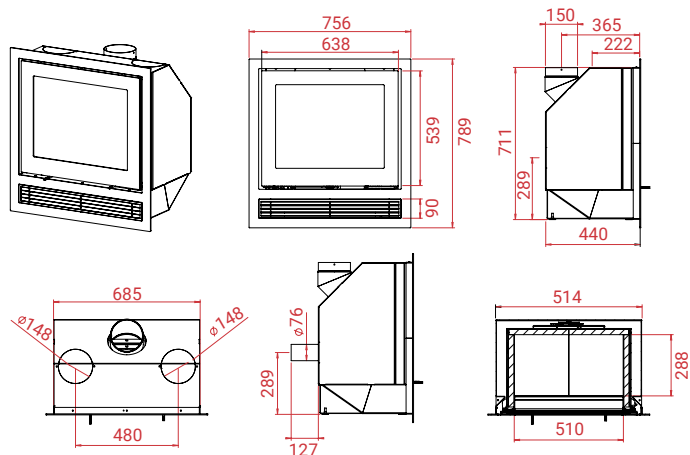

Artikel Nr.

10273	H570 Air L -incl. Vlakke kader, Zwart	€ 3.399,-
10274	H570 Air R -incl. Vlakke kader, Zwart	€ 3.399,-
16467	H570 Air L - met ROBAX® NIGHTFLAME Incl. Vlakke, Zwart	€ 3.699,-
16468	H570 Air R - met ROBAX® NIGHTFLAME Incl. Vlakke, Zwart	€ 3.699,-
	Handgrepen: Classic Black, Classic Grey, Modern Black eller Modern Grey	€ 25,-
11193	H305 Buitenluchtpijp – recht achteruit	€ 69,-
11194	H306 Buitenluchtpijp – achteruit en met bocht van 90°	€ 69,-
14693	H497 Aansluitstukken voor luchtkanalen met Ø 150 mm (2 pcs)	€ 69,-
11187	Universele luchttoevoerslang met rooster. €	89,-

- 12 Pa
- 6 kW
- 3 - 9 kW
- 40 - 150 m²
- Mg/M³ 18
- 1,8 kg
- 84%
- 51 cm
- H570 Air
- 124 kg