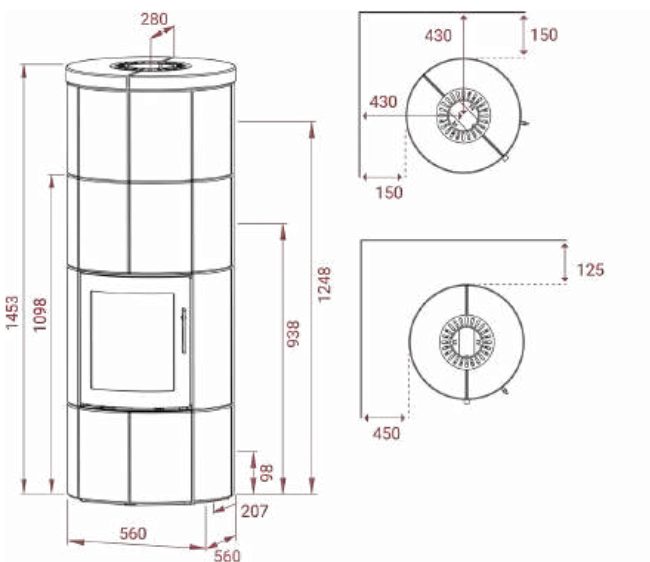

12 Pa
6 kW
4 - 10 kW
30 - 120 m²
Mg/M³ 24
1,8 kg
82%
38 cm
M2 Speksteen 545 kg
M2 Indian Night 545 kg

12 Pa
5,5 kW
4 - 10 kW
30 - 120 m²
Mg/M³ 12
1,3 kg
86%
38 cm
M2 Speksteen 545 kg
M2 Indian Night 545 kg

Alle maten rechts van de kachel betreffen de aansluitinghoogte bij een achteraansluiting tot het hart van de rookafvoer.
De kleinste waarde geldt voor de verbrandingsluchtaansluiting (Ø76) (ook tot het hart).
* De cijfers tussen haakjes tonen de afstand tot brandbaar materiaal bij montage met een geïsoleerd rookkanaal.