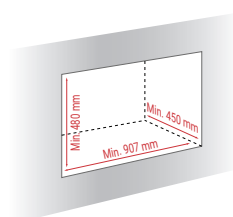

Black Magic modellen alleen in Zwart met scharnieren rechts of links zonder extra kosten.

Inzethaard

A+

Artikel Nr.

10364	H470 W Black Magic L - excl. Vlakke.....	€	3.949,-
10365	H470 W Black Magic R - excl. Vlakke.....	€	3.949,-
10253	H470 W Black Magic L ROBAX® NIGHTFLAME excl. Vlakke.....	€	4.249,-
10254	H470 W Black Magic R ROBAX® NIGHTFLAME excl. Vlakke.....	€	4.249,-
	Handgrepen: Classic Black, Classic Grey, Modern Black eller Modern Grey.....	€	25,-
13883	Vlakke kader.....	€	389,-
13803	Vlakke kader op maat**.....	Ab €	539,-
16748	Speciale maten vlakke omlijsting**.....	Ab €	659,-
11193	H305 Buitenluchtpijp – recht achteruit	€	69,-
11194	H306 Buitenluchtpijp – achteruit en met bocht van 90°	€	69,-
11767	H307 Set buitenluchtpijp – onderaansluiting€		169,-
14693	H497 Aansluitstukken voor luchtkanalen met Ø 150 mm (2 pcs).....	€	69,-
11693	H-Base.....	€	180,-
11187	Universele luchttoevoerslang met rooster. €		89,-