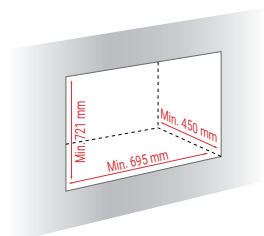

Artikel Nr.

10273	H570 Air L -incl. Vlakke kader, Zwart	€ 3.399,-
10274	H570 Air R -incl. Vlakke kader, Zwart	€ 3.399,-
16467	H570 Air L - met ROBAX® NIGHTFLAME Incl. Vlakke, Zwart	€ 3.699,-
16468	H570 Air R - met ROBAX® NIGHTFLAME Incl. Vlakke, Zwart	€ 3.699,-
	Handgrepen: Classic Black, Classic Grey, Modern Black eller Modern Grey	€ 25,-
11193	H305 Buitenluchtpijp – recht achteruit	€ 69,-
11194	H306 Buitenluchtpijp – achteruit en met bocht van 90°	€ 69,-
14693	H497 Aansluitstukken voor luchtkanalen met Ø 150 mm (2 pcs)	€ 69,-
11187	Universele luchttoevoerslang met rooster. €	89,-

- 12 Pa
- 6 kW
- 3 - 9 kW
- 40 - 150 m²
- Mg/M³ 18
- 1,8 kg
- 84%
- 51 cm
- H570 Air
- 124 kg