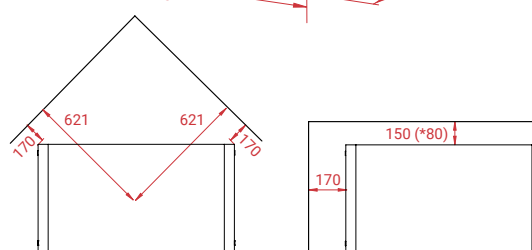

Artikel Nr.

10092	Living Base - Alpina White, rookuitgang boven	€ 4.899,-
10091	Living Base - Alpina White, rookuitgang achteraan	€ 4.899,-
10088	Living Base - Ocean Dark, rookuitgang boven	€ 4.899,-
10087	Living Base - Ocean Dark, rookuitgang achteraan	€ 4.899,-
	Optionele handgrepen Classic, Classic Grey, Classic Black, Modern Grey of Modern Black.	
14108	Zwart glas voor achterkant Living	€ 299,-
11593	Voorgevormde glazen vloerplaat für Living Base, vorne	€ 415,-
12306	H308 Set buitenluchtpijp – recht achteruit of omlaag (bij achteruit en 90° is H310 ook nodig)	€ 169,-
12305	H310 Buitenluchtpijp - 90°	€ 69,-
11187	Universele luchttoevoerslang met rooster	€ 89,-