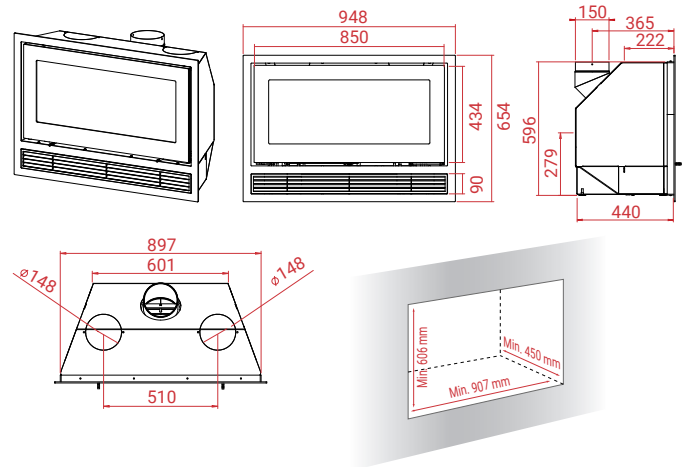

Artikel Nr.

10261	H470WAirL-incl. Vlakke kader, Grijs.....	€	3.449,-
10262	H470WAirR-incl. Vlakke kader, Grijs.....	€	3.449,-
10263	H470 W Air L - met ROBAX® NIGHTFLAME Incl. Vlakke, Grijs.....	€	3.749,-
10264	H470 W Air R - met ROBAX® NIGHTFLAME Incl. Vlakke, Grijs.....	€	3.749,-
	Handgrepen: Classic Black, Classic Grey, Modern Black eller Modern Grey.....	€	25,-
11193	H305 Buitenluchtpijp – recht achteruit	€	69,-
11194	H306 Buitenluchtpijp – achteruit en met bocht van 90°	€	69,-
14693	H497 Aansluitstukken voor luchtkanalen met Ø 150 mm (2 pcs).....	€	69,-
11693	H-Base.....	€	180,-
11187	Universele luchttoevoerslang met rooster..	€	89,-