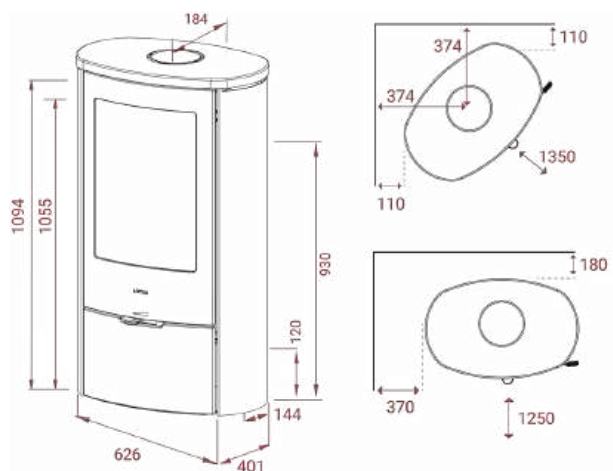

↑ 12 Pa
🔥 6 kW
🔄 3 - 8 kW
📏 30 - 120 m²
Mg/M³ 10
🔄 1,4 kg
📊 81%
🔥 42 cm
📏 Jubilee 25
163 kg

↑ 12 Pa
🔥 7,1 kW
🔄 3 - 8 kW
📏 30 - 120 m²
Mg/M³ 15
🔄 1,4 kg
📊 85,1%
🔥 42 cm
📏 Jubilee 25
165 kg

Alle kachels zijn in het zwart, incl. de steunvoeten. Let op: Vergroot de hoogte met min. 6 mm.
 Attentie: Bij gebruik van een glasplaat dienen de stelpoten gemonteerd worden.