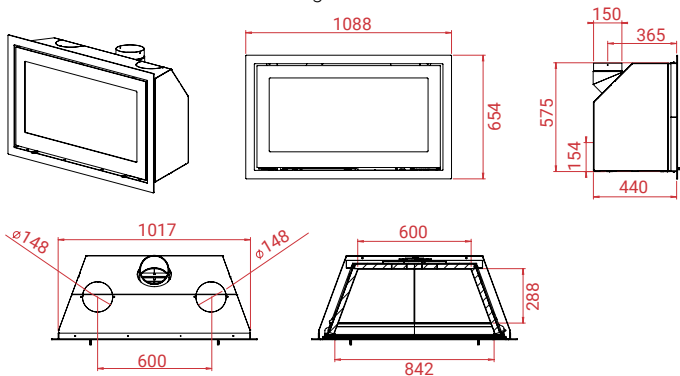

↑ 12 Pa 🔥 7 kW ⚙️ 3 - 10 kW 🏠 40 - 170 m²

Mg/M³ 19 ⚙️ 2 kg 📊 80,5% 🔥 58 cm

KG H470 W 120 kg

***) Ga langs bij uw lokale Lotus-dealer voor informatie over en de prijs van een speciaal frame

A+

Artikel Nr.

10283	H570 W L - excl. Vlakke, Zwart	€	3.399,-
10284	H570 W R - excl. Vlakke, Zwart	€	3.399,-
16458	H570 W L - ROBAX® NIGHTFLAME excl. Vlakke, Zwart	€	3.849,-
16459	H570 W R - ROBAX® NIGHTFLAME excl. Vlakke, Zwart	€	3.849,-
	Handgrepen: Classic Black, Classic Grey, Modern Black eller Modern Grey.....	€	25,-
13889	Vlakke kader.....	€	205,-
13805	Vlakke kader op maat**.....	Ab €	389,-
13797	Speciale maten vlakke omlijsting**.....	Ab €	539,-
11193	H305 Buitenluchtpijp – recht achteruit	€	69,-
11194	H306 Buitenluchtpijp – achteruit en met bocht van 90°.....	€	69,-
11767	H307 Set buitenluchtpijp – onderaansluiting€		169,-
14693	H497 Aansluitstukken voor luchtkanalen met Ø 150 mm (2 pcs).....	€	69,-
11693	H-Base.....	€	180,-
11187	Universele luchttoevoerslang met rooster. €		89,-