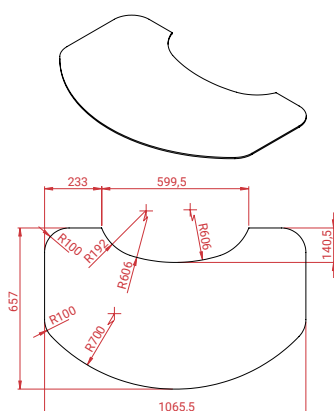

Jubilee 25 970
Jubilee 25 serie