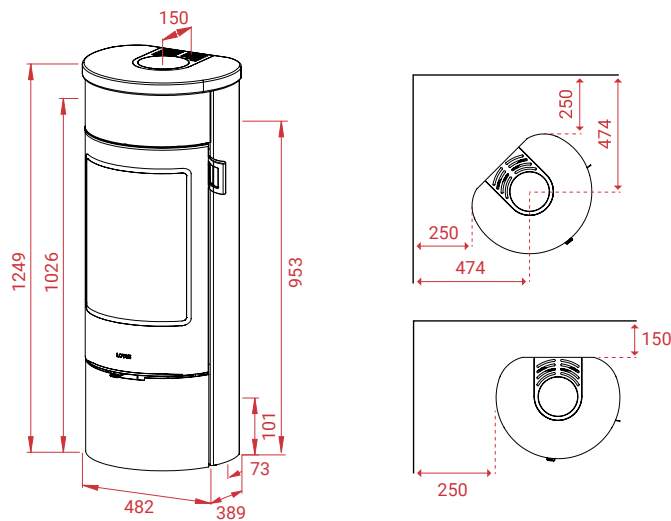

↑ 12 Pa
🔥 5 kW
🔄 3 - 7 kW
📏 30 - 120 m²
Mg/M³ 19
🔄 1,7 kg
📊 80,5%
🔥 35 cm
📦 Prestige Magic 40 Speksteen   158 kg

↑ 12 Pa
🔥 5 kW
🔄 3 - 7 kW
📏 30 - 120 m²
Mg/M³ 19
🔄 1,7 kg
📊 80,5%
🔥 35 cm
📦 Prestige Magic 40 Limestone   158 kg

Alle maten rechts van de kachel betreffen de aansluithoogte bij een achteraansluiting tot het hart van de rookafvoer.
De kleinste waarde geldt voor de verbrandingsluchtaansluiting (Ø76) (ook tot het hart).
* De cijfers tussen haakjes tonen de afstand tot brandbaar materiaal bij montage met een geïsoleerd rookkanaal.