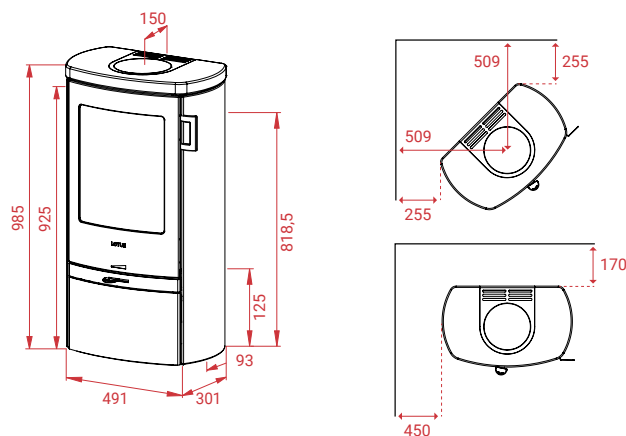

↑ 12 Pa	🔥 4 kW	🔄 3 - 6 kW	🏠 20 - 80 m²
Mg/M³ 23	🕒 0,9 kg	📊 81%	🔥 34 cm
📦 Jubilee 20		87 kg	

↑ 12 Pa	🔥 4 kW	🔄 3 - 6 kW	🏠 20 - 80 m²
Mg/M³ 23	🕒 0,9 kg	📊 81%	🔥 34 cm
📦 Jubilee 20 Speksteen		127 kg