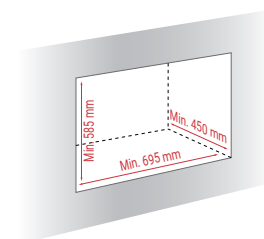

↑ 12 Pa	🔥 6 kW	🔄 3-8 kW	📏 30 - 130 m²
Mg/M³ 18	🕒 1,8 kw	📊 84%	📏 51 cm
📦 H570	111 kg		

↑ 12 Pa	🔥 6 kW	🔄 3-8 kW	📏 30 - 130 m²
Mg/M³ 18	🕒 1,8 kw	📊 84%	📏 51 cm
📦 H570	111 kg		

***) Ga langs bij uw lokale Lotus-dealer voor informatie over en de prijs van een speciaal frame