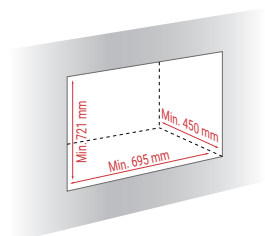

Artikel Nr.

10285	H570 Air L -incl. Vlakke kader, Grijs	€ 3.399,-
10286	H570 Air R -incl. Vlakke kader, Grijs	€ 3.399,-
16469	H570 Air L - met ROBAX® NIGHTFLAME Incl. Vlakke, Grijs	€ 3.699,-
16470	H570 Air R - met ROBAX® NIGHTFLAME Incl. Vlakke, Grijs	€ 3.699,-
	Handgrepen: Classic Black, Classic Grey, Modern Black eller Modern Grey	€ 25,-
11193	H305 Buitenluchtpijp – recht achteruit	€ 69,-
11194	H306 Buitenluchtpijp – achteruit en met bocht van 90°	€ 69,-
14693	H497 Aansluitstukken voor luchtkanalen met Ø 150 mm (2 pcs)	€ 69,-
11187	Universele luchttoevoerslang met rooster. €	89,-