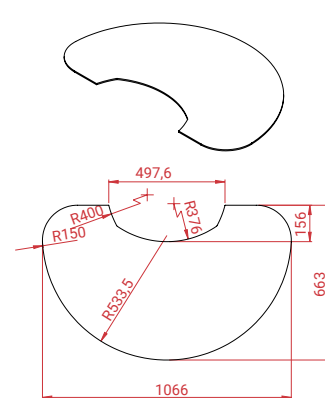

Prio 970
Prio serie