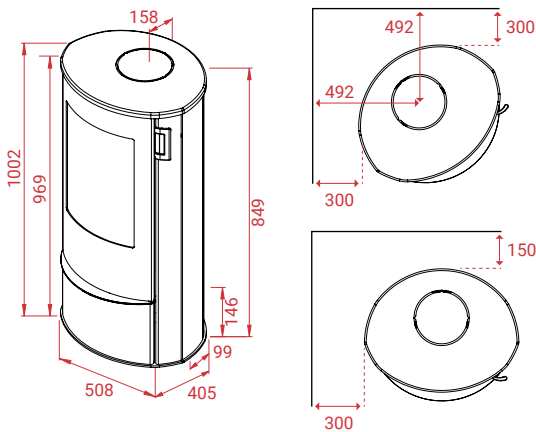

↑ 12 Pa	🔥 5 kW	🔄 3 - 7 kW	🏠 30 - 120 m²
Mg/M³ 27	🕒 1,7 kg	📊 78%	🔥 35 cm
📦 Liva 5	134 kg		

↑ 12 Pa	🔥 5 kW	🔄 3 - 7 kW	🏠 30 - 120 m²
Mg/M³ 27	🕒 1,7 kg	📊 78%	🔥 35 cm
📦 Liva 5 G	135 kg