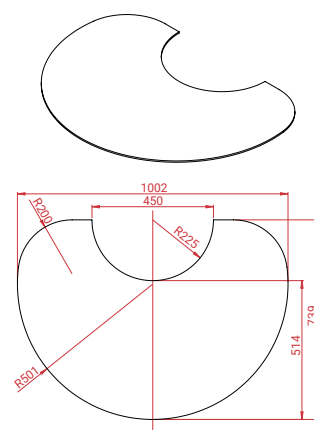

PB 970
Orbis serie