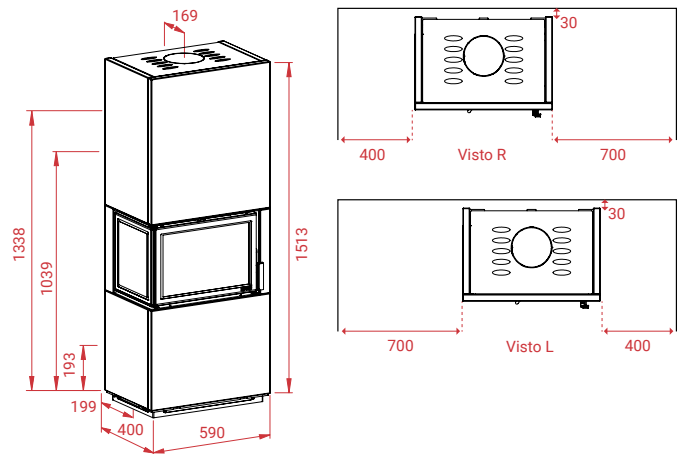

↑ 12 Pa
🔥 5,4 kW
🔄 3 - 9 kW
📏 30 - 120 m²

Mg/M³ 11,5
🔄 1,5 kg
📊 81,9%
🔥 40 cm

📏 Visto 3
280 kg

↑ 12 Pa
🔥 5,4 kW
🔄 3 - 9 kW
📏 30 - 120 m²

Mg/M³ 11,5
🔄 1,5 kg
📊 81,9%
🔥 40 cm

📏 Visto 2
300 kg