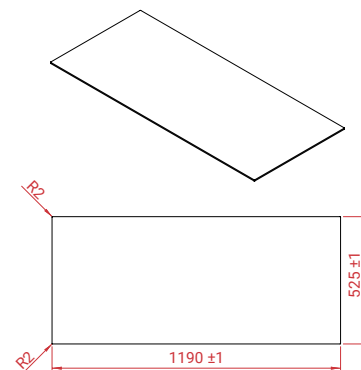

Lotus Visto 970
Visto