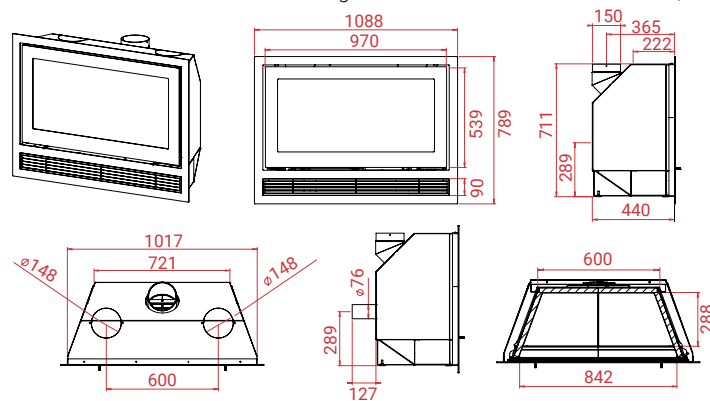

Artikel Nr.

10291	H570WAirL-incl. Vlakke kader, Grijs.....	€	3.599,-
10292	H570WAirR-incl. Vlakke kader, Grijs.....	€	3.599,-
16757	H570 W Air L - met ROBAX® NIGHTFLAME Incl. Vlakke, Grijs.....	€	4.049,-
16758	H570 W Air R - met ROBAX® NIGHTFLAME Incl. Vlakke, Grijs.....	€	4.049,-
	Handgrepen: Classic Black, Classic Grey, Modern Black eller Modern Grey	€	25,-
11193	H305 Buitenluchtpijp – recht achteruit	€	69,-
11194	H306 Buitenluchtpijp – achteruit en met bocht van 90°.....	€	69,-
14693	H497 Aansluitstukken voor luchtkanalen met Ø 150 mm (2 pcs).....	€	69,-
11693	H-Base.....	€	180,-
11187	Universele luchttoevoerslang met rooster. €		89,-