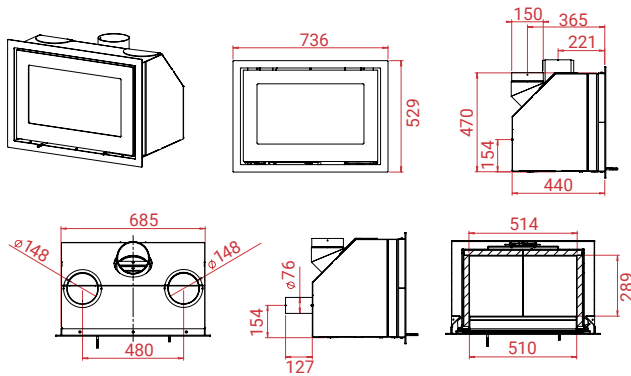

Artikel Nr.

10237	H470 L - excl. Vlakke, Zwart	€	2.649,-
10238	H470 R - excl. Vlakke, Zwart	€	2.649,-
10239	H470 L - ROBAX® NIGHTFLAME excl. Vlakke, Zwart	€	2.899,-
10240	H470 R - ROBAX® NIGHTFLAME excl. Vlakke, Zwart	€	2.899,-
	Handgrepen: Classic Black, Classic Grey, Modern Black eller Modern Grey	€	25,-
13881	Vlakke kader	€	185,-
13814	Vlakke kader op maat**	Ab €	329,-
13822	Speciale maten vlakke omlijsting**	Ab €	419,-
11193	H305 Buitenluchtpijp – recht achteruit	€	69,-
11194	H306 Buitenluchtpijp – achteruit en met bocht van 90°	€	69,-
11767	H307 Set buitenluchtpijp – onderaansluiting	€	169,-
14693	H497 Aansluitstukken voor luchtkanalen met Ø 150 mm (2 pcs)	€	69,-
11693	H-Base	€	180,-
11187	Universele luchttoevoerslang met rooster. €		89,-

↑ 12 Pa	🔥 6 kW	↻ 3 - 7 kW	🏠 30 - 120 m²
Mg/M³ 18	🔄 1,7 kg	📊 84%	🔧 51 cm
📦 H470	95 kg		

A+