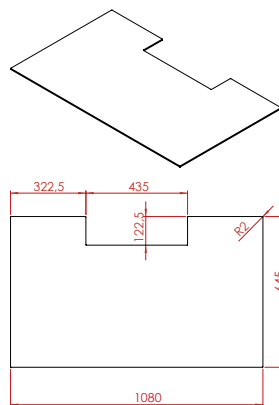

Allure 970
Allure