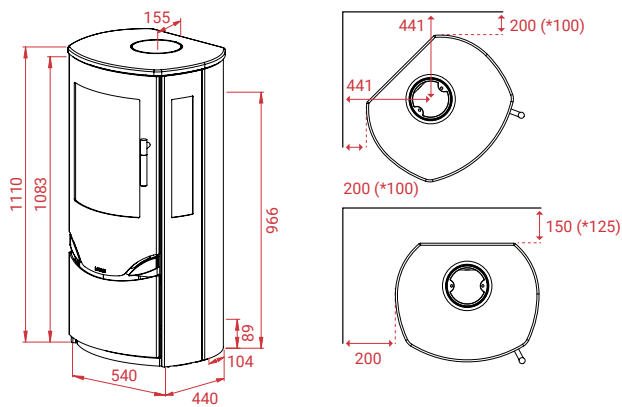

↑ 12 Pa	🔥 6 kW	🔄 3 - 8 kW	🏠 30 - 120 m²
Mg/M³ 28	🕒 2,1 kg	📊 79%	🔥 37 cm
📦 Prio 6	164 kg		

↑ 12 Pa	🔥 6 kW	🔄 3 - 8 kW	🏠 30 - 120 m²
Mg/M³ 28	🕒 2,1 kg	📊 79%	🔥 37 cm
📦 Prio 6 Speksteen	226 kg		
📦 Prio 6 Indian Night	226 kg		

Alle maten rechts van de kachel betreffen de aansluitinghoogte bij een achteraansluiting tot het hart van de rookafvoer.
De kleinste waarde geldt voor de verbrandingsluchtaansluiting (Ø76) (ook tot het hart).
* De cijfers tussen haakjes tonen de afstand tot brandbaar materiaal bij montage met een geïsoleerd rookkanaal.