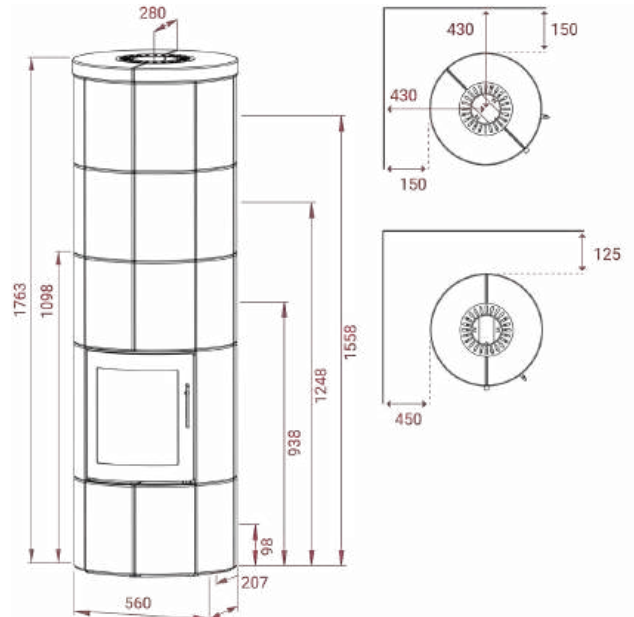

↑ 12 Pa 🔥 6 kW 🔄 4 - 10 kW 🏠 30 - 120 m²

Mg/M³ 24 ⌚ 1,8 kg 📊 82% 🍷 38 cm

📦 M3 Speksteen 655 kg
📦 M3 Indian Night 655 kg

↑ 12 Pa 🔥 **5,5 kW** 🔄 4 - 10 kW 🏠 30 - 120 m²

Mg/M³ **12** ⌚ **1,3 kg** 📊 **86%** 🍷 38 cm