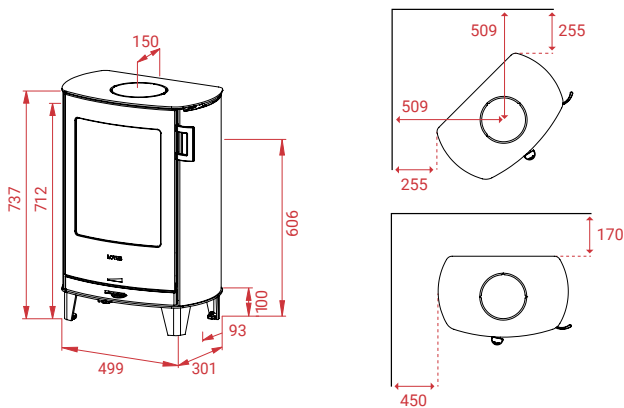

12 Pa
4 kW
3 - 6 kW
20 - 80 m²
Mg/M³ 23
0,9 kg
81%
34 cm
Jubilee Base
82 kg

12 Pa
4 kW
3 - 6 kW
20 - 80 m²
Mg/M³ 23
0,9 kg
81%
34 cm
Jubilee Wall
84 kg