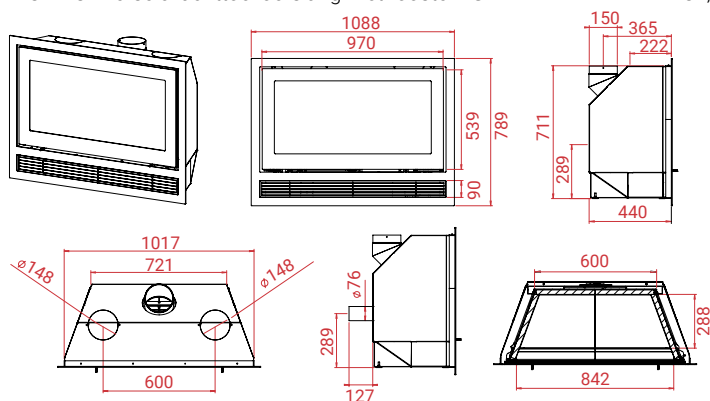

Artikel Nr.

10279	H570WAirL-incl. Vlakke kader, Zwart.....	€	3.599,-
10280	H570WAirR-incl. Vlakke kader, Zwart.....	€	3.599,-
16471	H570 W Air L - met ROBAX® NIGHTFLAME Incl. Vlakke, Zwart.....	€	4.049,-
16472	H570 W Air R - met ROBAX® NIGHTFLAME Incl. Vlakke, Zwart.....	€	4.049,-
	Handgrepen: Classic Black, Classic Grey, Modern Black eller Modern Grey	€	25,-
11193	H305 Buitenluchtpijp – recht achteruit	€	69,-
11194	H306 Buitenluchtpijp – achteruit en met bocht van 90°.....	€	69,-
14693	H497 Aansluitstukken voor luchtkanalen met Ø 150 mm (2 pcs).....	€	69,-
11693	H-Base.....	€	180,-
11187	Universele luchttoevoerslang met rooster..	€	89,-

12 Pa	7 kW	4- 11 kW	40- 210 m²
Mg/M³ 19	2,5 kg	80,5%	66 cm
H570 W Air	171 kg