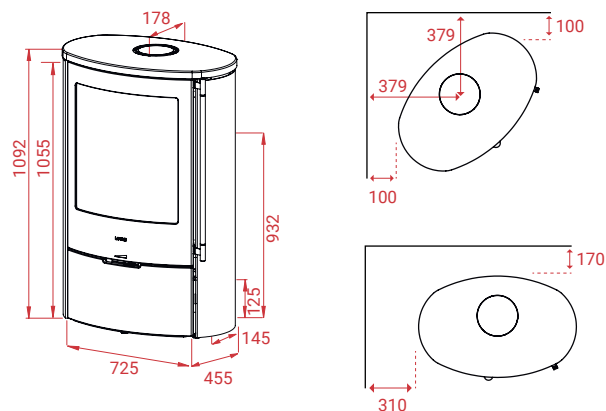

↑ 12 Pa	🔥 7 kW	↻ 4 - 10 kW	🏠 30 - 120 m ²
Mg/M ³ 14	🔄 2 kg	📊 81%	🔥 53 cm
📦 Jubilee 35 Speksteen	243 kg		
📦 Jubilee 35 Indian Night	243 kg		
📦 Jubilee 35 Limestone	226 kg		

↑ 12 Pa	🔥 7 kW	↻ 4 - 10 kW	🏠 30 - 120 m ²
Mg/M ³ 11	🔄 2 kg	📊 85,4%	🔥 53 cm
📦 Jubilee 35 Speksteen	243 kg		
📦 Jubilee 35 Indian Night	243 kg		
📦 Jubilee 35 Limestone	226 kg		