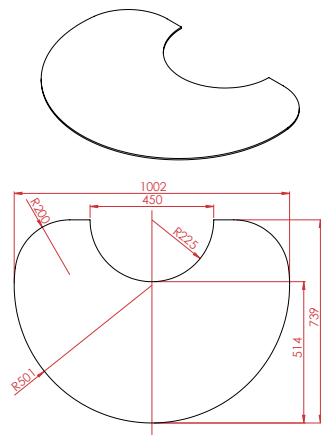

Prestige 972
Prestige & Orbis Zwart