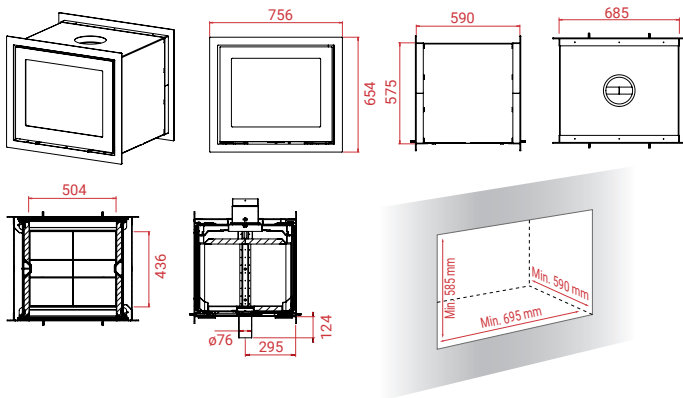

↑ 12 Pa	🔥 6 kW	🔄 4 - 9 kW	📏 30 - 130 m²
Mg/M³ 29	🔄 1,8 kg	📊 80,5%	🔥 51 cm
📦 H570 T	155 kg		

↑ 12 Pa	🔥 6 kW	🔄 4 - 9 kW	📏 30 - 130 m²
Mg/M³ 29	🔄 1,8 kg	📊 80,5%	🔥 51 cm
📦 H570 T	155 kg		

***) Ga langs bij uw lokale Lotus-dealer voor informatie over en de prijs van een speciaal frame