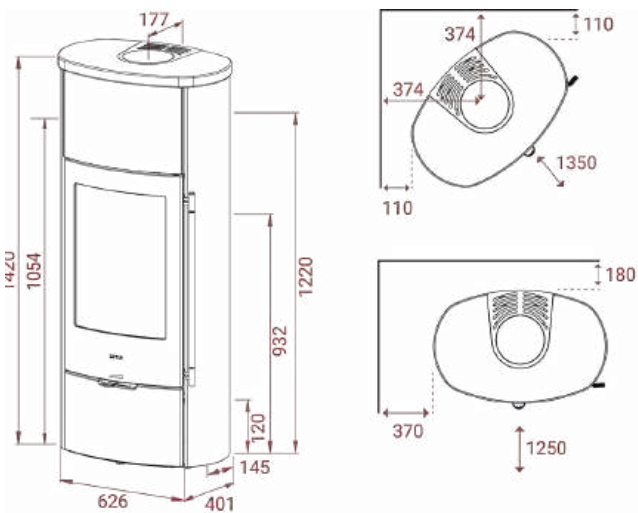

Jubilee 25 Serie

Alle kachels zijn in het zwart, incl. de steunvoeten. Let op: Vergroot de hoogte met min. 6 mm. Attentie: Bij gebruik van een glasplaat dienen de stelpoten gemonteerd worden.

Nieuw

A+

Artikel Nr.

10346	Jubilee 25 M - Speksteen.....	€	4.499,-
10347	Jubilee 25 M - Indian Night.....	€	4.699,-
16658	Jubilee 25 M - Limestone.....	€	4.749,-
	Optionele handgrepen Shape, Modern of Classic		
	Incl. PowerStones		

11595	Voorgevormde glazen vloerplaat	€	212,-
11187	Universele luchttoevoerslang met rooster. €		89,-

Nieuw

A+

Artikel Nr.

16703	Jubilee 25 M ecoLine - Speksteen.....	€	4.798,-
16704	Jubilee 25 M ecoLine - Indian Night.....	€	4.998,-
16705	Jubilee 25 M ecoLine - Limestone.....	€	5.048,-
	Optionele handgrepen Shape, Modern of Classic		
	Incl. PowerStones		

11595	Voorgevormde glazen vloerplaat	€	212,-
11187	Universele luchttoevoerslang met rooster. €		89,-

ecoLine

↑ 12 Pa   🔥 6 kW   ⚙️ 3 - 9 kW   🏠 30 - 120 m²

Mg/M³ 10   ⚙️ 1,4 kg   📊 81%   🔥 42 cm

KG	Jubilee 25 M Speksteen	313 kg
KG	Jubilee 25 M Indian Night	313 kg
KG	Jubilee 25 M Limestone	297 kg

↑ 12 Pa   🔥 7,1 kW   ⚙️ 3 - 9 kW   🏠 30 - 120 m²

Mg/M³ 15   ⚙️ 1,4 kg   📊 85%   🔥 42 cm

KG	Jubilee 25 M Speksteen	335 kg
KG	Jubilee 25 M Indian Night	335 kg
KG	Jubilee 25 M Limestone	297 kg