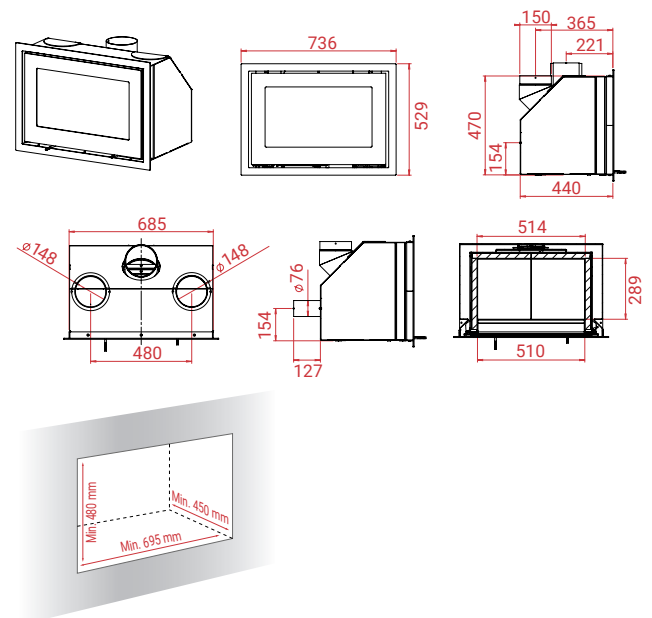

↑ 12 Pa	🔥 6 kW	🔄 3 - 7 kW	🏠 30 - 120 m²
Mg/M³ 18	🕒 1,7 kg	📊 84%	🔥 51 cm
📦 H470	95 kg		

***) Ga langs bij uw lokale Lotus-dealer voor informatie over en de prijs van een speciaal frame