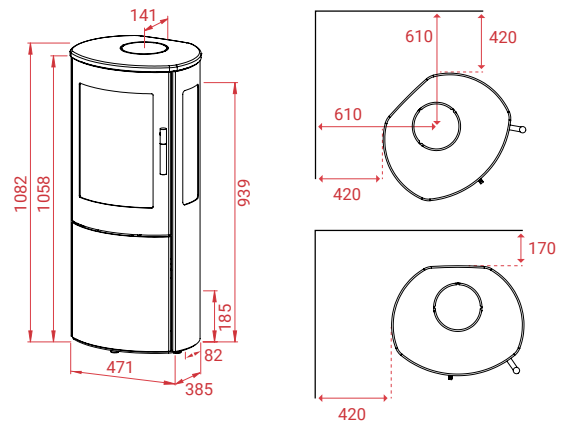

↑ 12 Pa
🔥 5 kW
🔄 3 - 7 kW
🏠 30 - 120 m²
Mg/M³ 27
🕒 1,7 kg
📊 78%
🔥 35 cm
📦 Mira 3
117 kg

↑ 12 Pa
🔥 5 kW
🔄 3 - 7 kW
🏠 30 - 120 m²
Mg/M³ 27
🕒 1,7 kg
📊 78%
🔥 35 cm
📦 Mira 4
117 kg

Alle maten rechts van de kachel betreffen de aansluit hoogte bij een achteraansluiting tot het hart van de rookafvoer. De kleinste waarde geldt voor de verbrandingsluchtaansluiting (Ø76) (ook tot het hart).