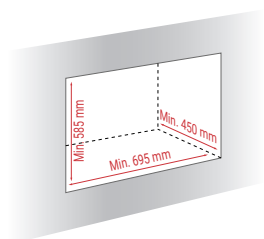

↑ 12 Pa	🔥 6 kW	🔄 3-8 kW	📏 30 - 130 m²
Mg/M³ 18	🕒 1,8 kw	📊 84%	📏 51 cm
📦 H570	111 kg		

↑ 12 Pa	🔥 6 kW	🔄 3-8 kW	📏 30 - 130 m²
Mg/M³ 18	🕒 1,8 kw	📊 84%	📏 51 cm
📦 H570	111 kg		

***) Ga langs bij uw lokale Lotus-dealer voor informatie over en de prijs van een speciaal frame