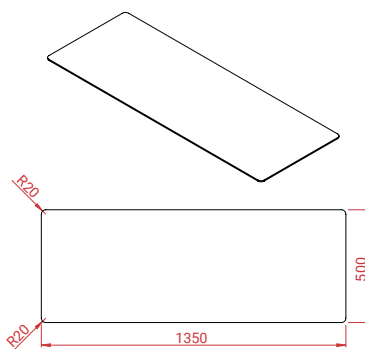

LL49694
Living serie