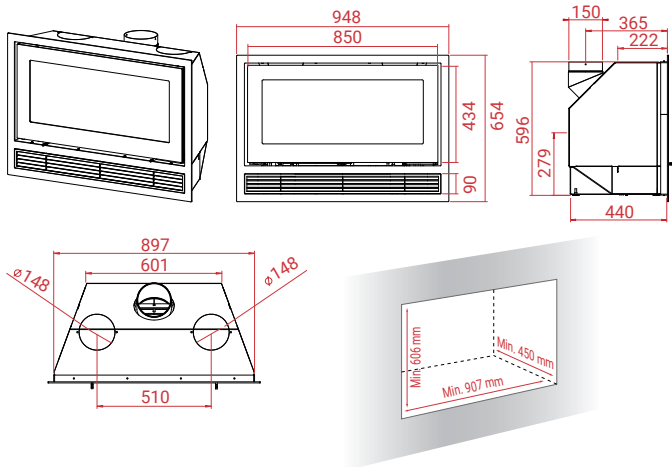

Artikel Nr.

10261	H470WAirL-incl. Vlakke kader, Grijs.....	€	3.449,-
10262	H470WAirR-incl. Vlakke kader, Grijs.....	€	3.449,-
10263	H470 W Air L - met ROBAX® NIGHTFLAME Incl. Vlakke, Grijs.....	€	3.749,-
10264	H470 W Air R - met ROBAX® NIGHTFLAME Incl. Vlakke, Grijs.....	€	3.749,-
	Handgrepen: Classic Black, Classic Grey, Modern Black eller Modern Grey.....	€	25,-
11193	H305 Buitenluchtpijp – recht achteruit	€	69,-
11194	H306 Buitenluchtpijp – achteruit en met bocht van 90°	€	69,-
14693	H497 Aansluitstukken voor luchtkanalen met Ø 150 mm (2 pcs).....	€	69,-
11693	H-Base.....	€	180,-
11187	Universele luchttoevoerslang met rooster..	€	89,-