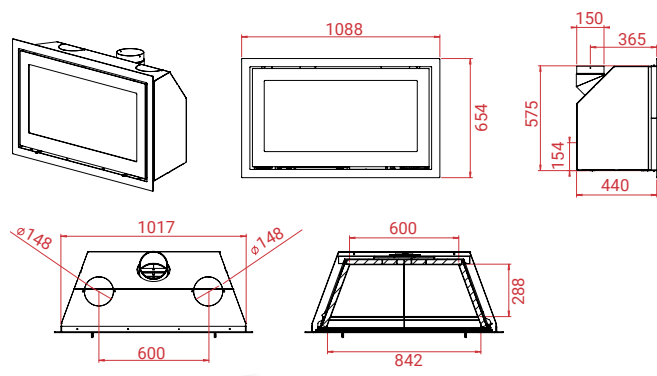

Artikel Nr.

10281	H570 W Black Magic L - excl. Vlakke.....	€	4.349,-
10282	H570 W Black Magic R - excl. Vlakke.....	€	4.349,-
16755	H570 W Black Magic L - ROBAX® NIGHTFLAME excl. Vlakke.....	€	4.799,-
16756	H570 W Black Magic R - ROBAX® NIGHTFLAME excl. Vlakke.....	€	4.799,-
	Handgrepen: Classic Black, Classic Grey, Modern Black eller Modern Grey.....	€	25,-
13878	Vlakke kader.....	€	399,-
13806	Vlakke kader op maat**.....	Ab €	539,-
16749	Speciale maten vlakke omlijsting**.....	Ab €	659,-
11193	H305 Buitenluchtpijp – recht achteruit	€	69,-
11194	H306 Buitenluchtpijp – achteruit en met bocht van 90°	€	69,-
11767	H307 Set buitenluchtpijp – onderaansluiting€		169,-
14693	H497 Aansluitstukken voor luchtkanalen met Ø 150 mm (2 pcs).....	€	69,-
11693	H-Base.....	€	180,-
11187	Universele luchttoevoerslang met rooster.. €		89,-