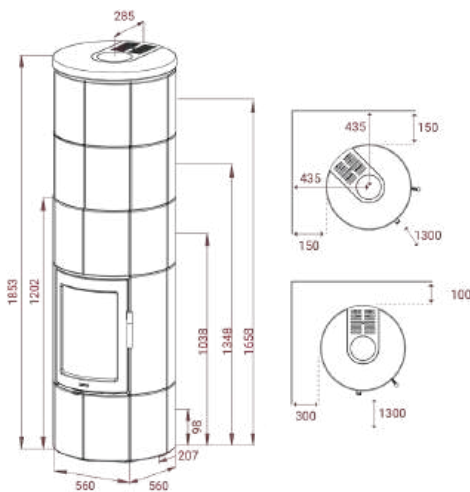

Nieuw

A+
EN 13 240
A+
EN 15 250

Artikel Nr.

10139	Maestro 3 - Speksteen, Zwart	€	6.849,-
10141	Maestro 3 - Speksteen, Grijs	€	6.849,-
10143	Maestro 3 - Speksteen, "Magic" Door	€	7.399,-
10140	Maestro 3 - Indian Night, Zwart	€	7.499,-
10142	Maestro 3 - Indian Night, Grijs	€	7.499,-
10144	Maestro 3 - Indian Night,, "Magic" Door	€	7.999,-
	Incl. PowerStones		
11018	PowerStones 48 kg	€	299,-
10501	Set stenen alleen bij achteraansluiting, Speksteen. €		339,-
10503	Set stenen alleen bij achteraansluiting, Indian Night. €		339,-
10117	M9 - bakoven, Zwart	€	959,-
10118	M9 - bakoven, Grijs	€	959,-
14577	Draaiplaat 90/180/360°, Zwart (Glazen vloerplaat niet mogelijk)	€	739,-
14578	Draaiplaat 90/180/360°, Grijs (Glazen vloerplaat niet mogelijk)	€	739,-
14916	M138 Air set Draaiplaat	€	139,-
11462	Voorgevormde glazen vloerplaat	€	212,-
11187	Universele luchttoevoerslang met rooster. €		89,-