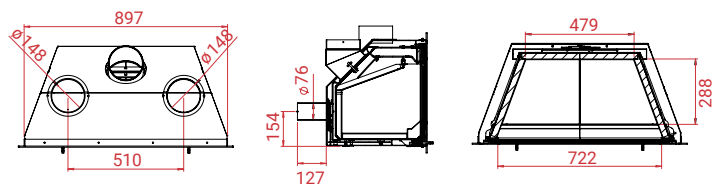

Artikel Nr.

10362	H470 W L - excl. Vlakke, Zwart.....	€	3.199,-
10363	H470 W R - excl. Vlakke, Zwart.....	€	3.199,-
16456	H470 W L - ROBAX® NIGHTFLAME excl. Vlakke, Zwart.....	€	3.499,-
16457	H470 W R - ROBAX® NIGHTFLAME excl. Vlakke, Zwart.....	€	3.499,-
	Handgrepen: Classic Black, Classic Grey, Modern Black eller Modern Grey.....	€	25,-
13884	Vlakke kader.....	€	205,-
13815	Vlakke kader op maat**.....	Ab €	389,-
13796	Speciale maten vlakke omlijsting**.....	Ab €	449,-
11193	H305 Buitenluchtpijp – recht achteruit	€	69,-
11194	H306 Buitenluchtpijp – achteruit en met bocht van 90°.....	€	69,-
11767	H307 Set buitenluchtpijp – onderaansluiting€		169,-
14693	H497 Aansluitstukken voor luchtkanalen met Ø 150 mm (2 pcs).....	€	69,-
11693	H-Base.....	€	180,-
11187	Universele luchttoevoerslang met rooster. €		89,-

↑ 12 Pa   🔥 7 kW   ⚙️ 3 - 10 kW   🏠 40 - 170 m²

Mg/M³ 19   ⚙️ 2 kg   📊 80,5%   🔥 58 cm

KG H470 W   120 kg

A+