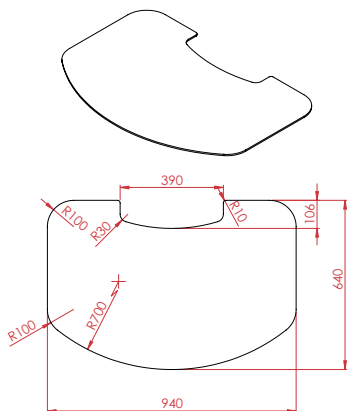

Jubilee 20 970
Jubilee 20 serie