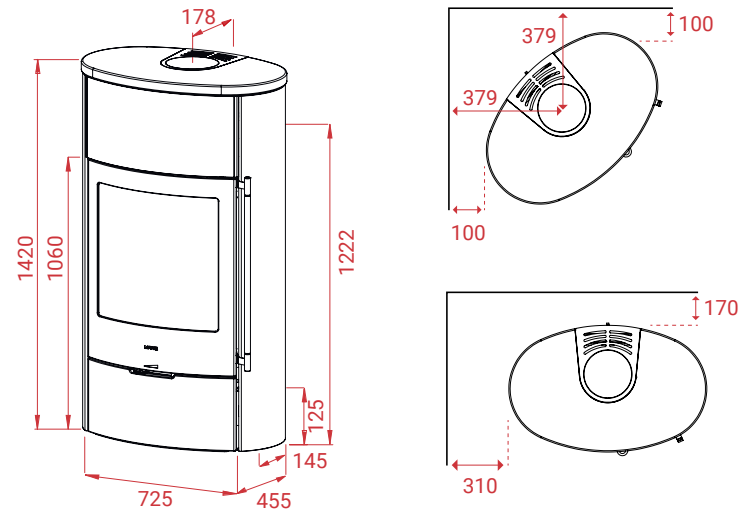

↑ 12 Pa 🔥 7 kW ⚙️ 4 - 10 kW 📏 30 - 120 m²

Mg/M³ 10 ⚙️ 2 kg 📊 85,4% 📏 53 cm

- 📏 Jubilee 35 M Speksteen 358 kg
- 📏 Jubilee 35 M Indian Night 358 kg
- 📏 Jubilee 35 M Limestone 270 kg

↑ 12 Pa 🔥 7 kW ⚙️ 4 - 10 kW 📏 30 - 120 m²