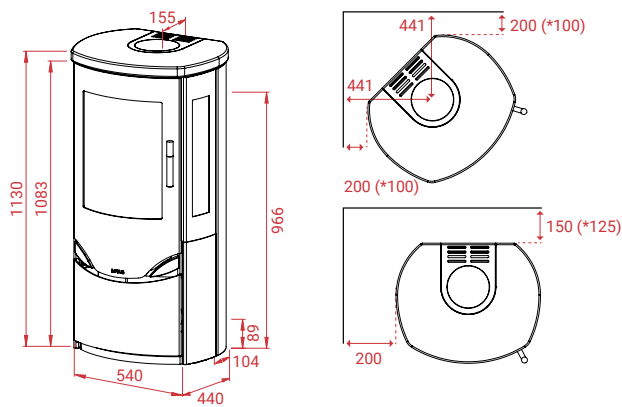

↑ 12 Pa	🔥 6 kW	🔄 3 - 8 kW	🏠 30 - 120 m²
Mg/M³ 28	🕒 2,1 kg	📊 79%	🔥 37 cm
📦 Prio 6	164 kg		

↑ 12 Pa	🔥 6 kW	🔄 3 - 8 kW	🏠 30 - 120 m²
Mg/M³ 28	🕒 2,1 kg	📊 79%	🔥 37 cm
📦 Prio 6 Speksteen	226 kg		
📦 Prio 6 Indian Night	226 kg		

Alle maten rechts van de kachel betreffen de aansluitinghoogte bij een achteraansluiting tot het hart van de rookafvoer.
De kleinste waarde geldt voor de verbrandingsluchtaansluiting (Ø76) (ook tot het hart).
* De cijfers tussen haakjes tonen de afstand tot brandbaar materiaal bij montage met een geïsoleerd rookkanaal.