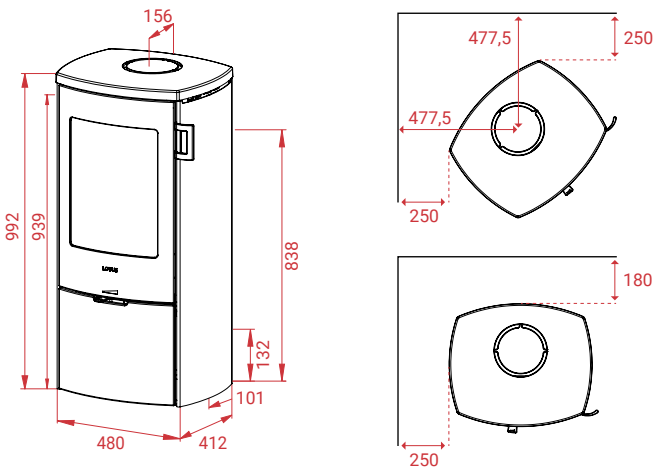

↑ 12 Pa	🔥 5,9 kW	🔄 3 - 7 kW	🏠 30 - 120 m²
Mg/M³ 17	🔄 1,5 kg	📊 80%	🔥 34 cm
KG Mondo 30	112 kg