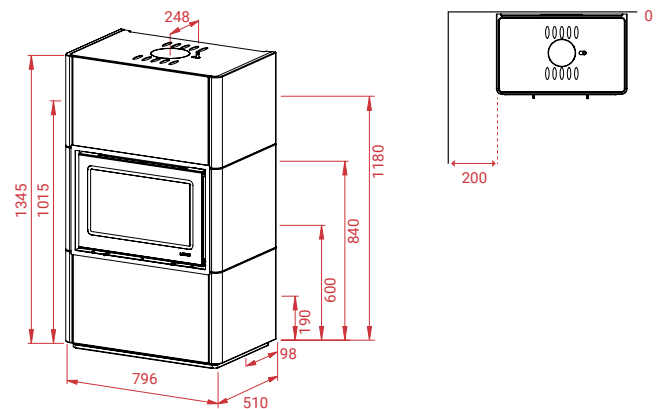

Artikel Nr.

10018	Beto 470M, L - Zwart.....	€	5.999,-
10019	Beto 470M, R - Zwart	€	5.999,-
16765	Beto 470M, L - ROBAX® NIGHTFLAME, Zwart	€	6.249,-
16766	Beto 470M, R - ROBAX® NIGHTFLAME, Zwart ...	€	6.249,-
10020	Beto 470M, L - Grijs	€	5.999,-
10021	Beto 470M, R - Grijs.....	€	5.999,-
16767	Beto 470M, L - ROBAX® NIGHTFLAME, Grijs. €		6.249,-
16768	Beto 470M, R - ROBAX® NIGHTFLAME, Grijs €		6.249,-
10022	Beto 470M, L - "Magic".....	€	6.399,-
10023	Beto 470M, R - "Magic"	€	6.399,-
16769	Beto 470 M, L - ROBAX® NIGHTFLAME, "Magic" €		6.649,-
16770	Beto 470 M, R - ROBAX® NIGHTFLAME, "Magic" €		6.649,-

Optionele handgrepen Classic, Classic Grey, Classic Black, Modern Grey of Modern Black.

Incl. PowerStones

11193	H305 Buitenluchtpijp – recht achteruit	€	69,-
11767	H307 Set buitenluchtpijp – onderaansluiting	€	169,-
11187	Universele luchttoevoerslang met rooster. €		89,-