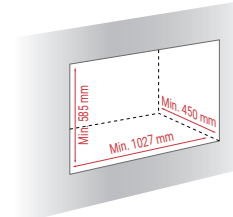

Artikel Nr.

10281	H570 W Black Magic L - excl. Vlakke.....	€	4.349,-
10282	H570 W Black Magic R - excl. Vlakke.....	€	4.349,-
16755	H570 W Black Magic L - ROBAX® NIGHTFLAME excl. Vlakke.....	€	4.799,-
16756	H570 W Black Magic R - ROBAX® NIGHTFLAME excl. Vlakke.....	€	4.799,-
	Handgrepen: Classic Black, Classic Grey, Modern Black eller Modern Grey.....	€	25,-
13878	Vlakke kader.....	€	399,-
13806	Vlakke kader op maat**.....	Ab €	539,-
16749	Speciale maten vlakke omlijsting**.....	Ab €	659,-
11193	H305 Buitenluchtpijp – recht achteruit	€	69,-
11194	H306 Buitenluchtpijp – achteruit en met bocht van 90°	€	69,-
11767	H307 Set buitenluchtpijp – onderaansluiting€		169,-
14693	H497 Aansluitstukken voor luchtkanalen met Ø 150 mm (2 pcs).....	€	69,-
11693	H-Base.....	€	180,-
11187	Universele luchttoevoerslang met rooster.. €		89,-