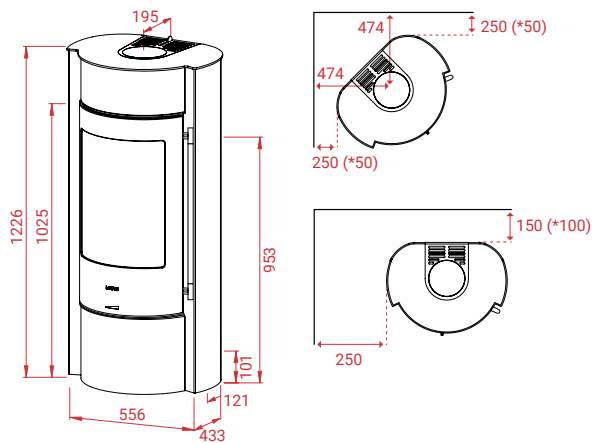

↑ 12 Pa	🔥 5 kW	🔄 3 - 7 kW	📏 30 - 120 m²
Mg/M³ 19	🕒 1,7 kg	📊 80,5%	🔥 35 cm
📦 Prestige MST	326 kg		

↑ 12 Pa	🔥 5 kW	🔄 3 - 7 kW	📏 30 - 120 m²
Mg/M³ 19	🕒 1,7 kg	📊 80,5%	🔥 35 cm
📦 Prestige Magic 40	129 kg