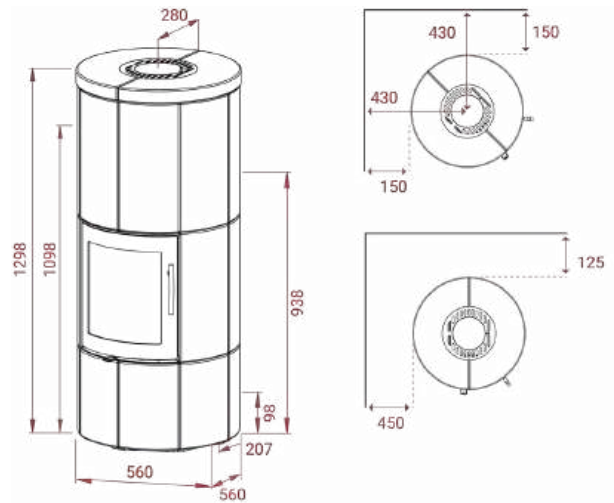

12 Pa
6 kW
4 - 10 kW
30 - 120 m²
Mg/M³ 27
1,8 kg
82%
38 cm
M-Basic
431 kg

12 Pa
5,5 kW
4 - 10 kW
30 - 120 m²
Mg/M³ 12
1,3 kg
86%
38 cm
M-Basic
431 kg

Alle maten rechts van de kachel betreffen de aansluitinghoogte bij een achteraansluiting tot het hart van de rookafvoer.
De kleinste waarde geldt voor de verbrandingsluchtaansluiting (Ø76) (ook tot het hart).
* De cijfers tussen haakjes tonen de afstand tot brandbaar materiaal bij montage met een geïsoleerd rookkanaal.