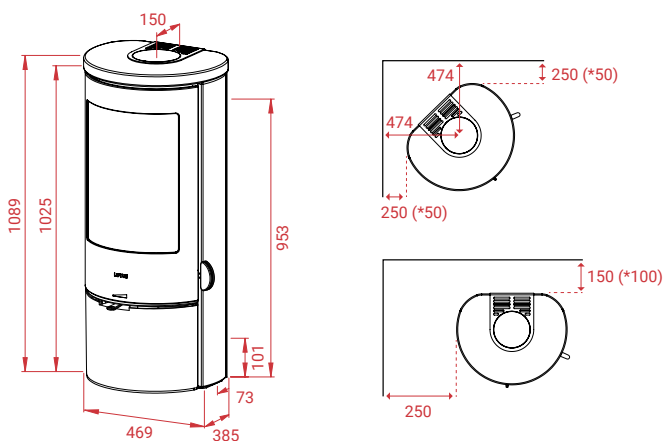

Optionele handgrepen Shape, Modern of Classic

11600	Voorgevormde glazen vloerplaat	€	212,-
11591	Voorgevormde glazen vloerplaat Zwart....	€	379,-
11187	Universele luchttoevoerslang met rooster..	€	89,-