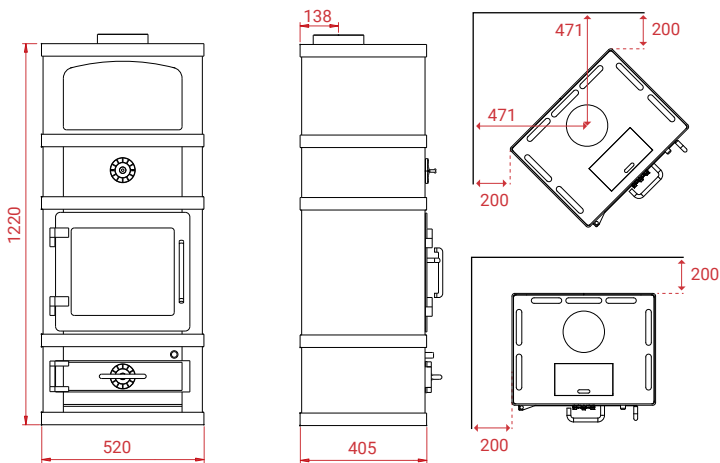

12 Pa
8 kW
3 - 10 kW
30 - 160 m²
Mg/M³ 29
2,4 kg
81%
37 cm
2060/2260   222 kg