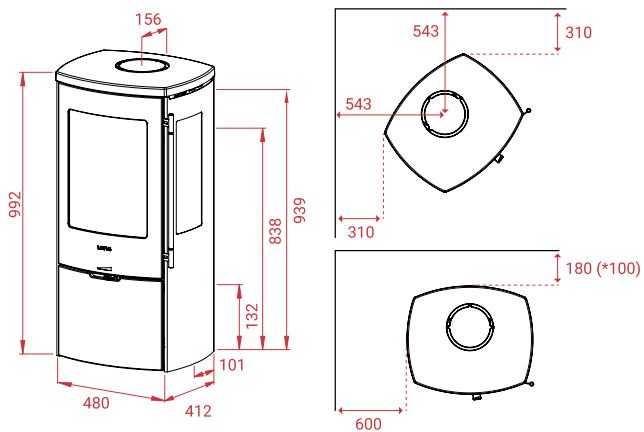

↑ 12 Pa	🔥 5,9 kW	🔄 3 - 7 kW	🏠 30 - 120 m²
Mg/M³ 17	🔄 1,5 kg	📊 80%	🔧 34 cm
📦 Mondo 3 G	112 kg		

↑ 12 Pa	🔥 5,9 kW	🔄 3 - 7 kW	🏠 30 - 120 m²
Mg/M³ 17	🔄 1,5 kg	📊 80%	🔧 34 cm
📦 Mondo 30M Speksteen	210 kg		
📦 Mondo 30M Indian Night	210 kg		

Alle maten rechts van de kachel betreffen de aansluitinghoogte bij een achteraansluiting tot het hart van de rookafvoer.
De kleinste waarde geldt voor de verbrandingsluchtaansluiting (Ø76) (ook tot het hart).
* De cijfers tussen haakjes tonen de afstand tot brandbaar materiaal bij montage met een geïsoleerd rookkanaal.