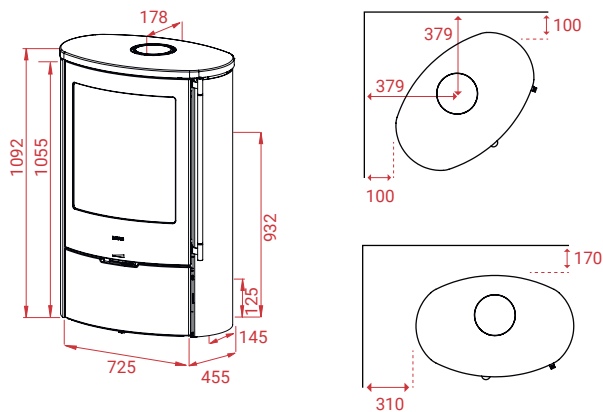

↑ 12 Pa	🔥 7 kW	↻ 4 - 10 kW	🏠 30 - 120 m ²
Mg/M ³ 14	🔄 2 kg	📊 81%	🔥 53 cm
📦 Jubilee 35 Speksteen	243 kg		
📦 Jubilee 35 Indian Night	243 kg		
📦 Jubilee 35 Limestone	226 kg		

↑ 12 Pa	🔥 7 kW	↻ 4 - 10 kW	🏠 30 - 120 m ²
Mg/M ³ 11	🔄 2 kg	📊 85,4%	🔥 53 cm
📦 Jubilee 35 Speksteen	243 kg		
📦 Jubilee 35 Indian Night	243 kg		
📦 Jubilee 35 Limestone	226 kg		