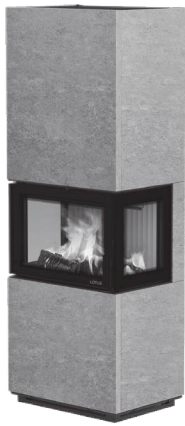

Visto

Visto zijn in het zwart, incl. de steunvoeten. Let op: Vergroot de hoogte met min. 6 mm. **Attentie: Bij gebruik van een glasplaat dienen de stelpoten gemonteerd worden.**

A+

Artikel Nr.

10100	Visto 3 met driezijdig glas.....	€	5.499,-
11312	Powerstones 71 kg.....	€	429,-
12329	Luchttoevoer montageset.....	€	109,-
11598	Voorgevormde glazen vloerplaat	€	139,-
11187	Universele luchttoevoerslang met rooster. €		89,-