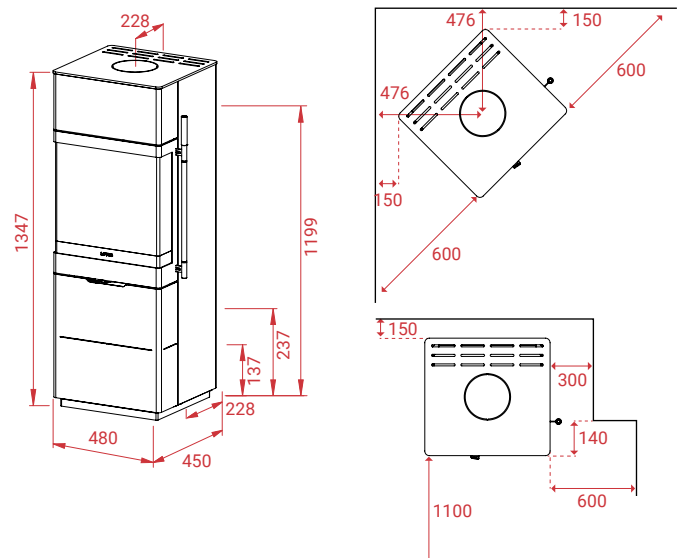

A+

Artikel Nr.

10005	Allure	€	3.799,-
Roestvrij staal is standaard			
14579	Draaiplaat 90/180/360°	€	739,-
(Glazen vloerplaat niet mogelijk)			
14916	Montageset voor verse luchttoevoer voor draaiplaat..	€	139,-
11592	Voorgevormde glazen vloerplaat	€	139,-
11187	Universele luchttoevoerslang met rooster. €		89,-