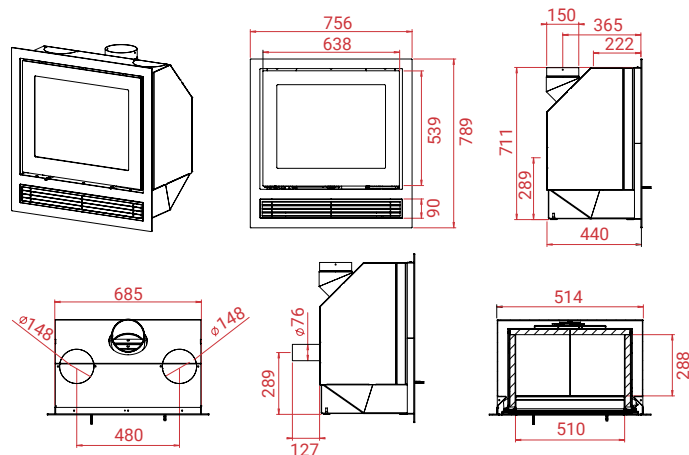

Artikel Nr.

10285	H570 Air L -incl. Vlakke kader, Grijs	€ 3.399,-
10286	H570 Air R -incl. Vlakke kader, Grijs	€ 3.399,-
16469	H570 Air L - met ROBAX® NIGHTFLAME Incl. Vlakke, Grijs	€ 3.699,-
16470	H570 Air R - met ROBAX® NIGHTFLAME Incl. Vlakke, Grijs	€ 3.699,-
	Handgrepen: Classic Black, Classic Grey, Modern Black eller Modern Grey	€ 25,-
11193	H305 Buitenluchtpijp – recht achteruit	€ 69,-
11194	H306 Buitenluchtpijp – achteruit en met bocht van 90°	€ 69,-
14693	H497 Aansluitstukken voor luchtkanalen met Ø 150 mm (2 pcs)	€ 69,-
11187	Universele luchttoevoerslang met rooster. €	89,-