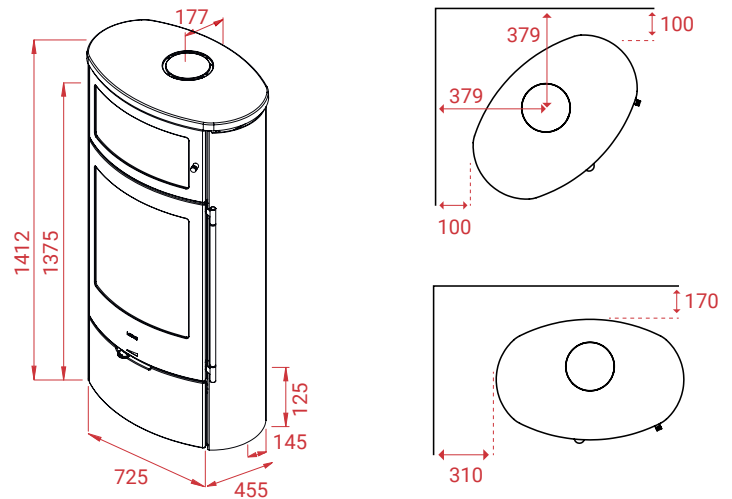

↑ 12 Pa	🔥 7 kW	🔄 4 - 10 kW	📏 30 - 120 m ²
Mg/M ³ 10	⌚ 2 kg	📊 85,4%	🔥 53 cm

📦 KG	Jubilee 35 Speksteen & kooksectie	300 kg
📦 KG	Jubilee 35 Indian Night & kooksectie	300 kg
📦 KG	Jubilee 35 Limestone & kooksectie	279 kg