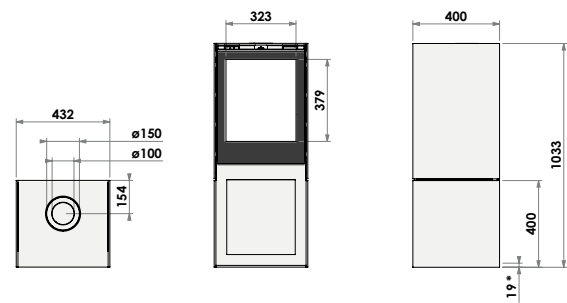

Maatschetsen.

Dessins techniques | Dimension drawings | Disegni dimensionali

45

BOX gas met opslagmodule