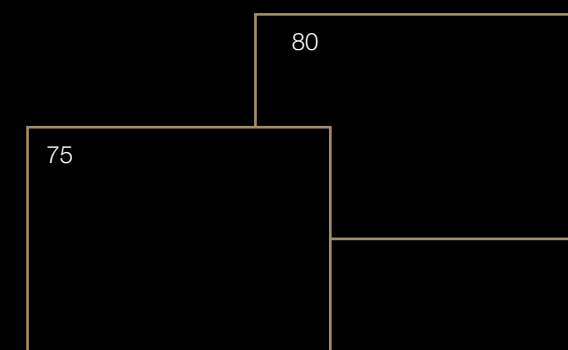

Op plateau.

Sur plateau | On a platform | Con base

■ Er is nog meer te kiezen met BOX gas. Ontwerp samen met de dealer jouw eigen creatie. Je wensen voor je eigen plateau kun je samen met de dealer realiseren. BOX gas daagt je uit.

■ There are more choices available with BOX gas. Design your own creation together with the dealer. Your wishes for your individual platform is something you can realise together with the dealer. BOX gas will challenge you.

■ On peut choisir plus de choses avec BOX gaz. Concevez votre propre projet avec le revendeur. Vous pouvez réaliser vos envies avec un plateau en concertation avec nos revendeurs agréés Bellfires. BOX gaz vous met au défi.

■ Con BOX gas avete ancora più possibilità di scelta. Progettate la vostra creazione con il rivenditore. Potrete realizzare il caminetto che sognate insieme al rivenditore. BOX gas vi lancia la sfida.