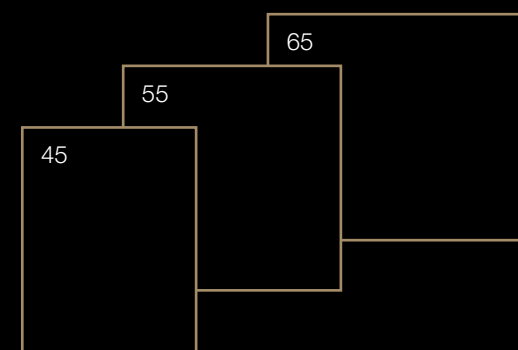

Op plateau.

Sur plateau | On a platform | Con base

■ Er is nog meer te kiezen met BOX gas. Ontwerp samen met de dealer jouw eigen creatie. Je wensen voor je eigen plateau kun je samen met de dealer realiseren. BOX gas daagt je uit.

■ There are more choices available with BOX gas. Design your own creation together with the dealer. Your wishes for your individual platform is something you can realise together with the dealer. BOX gas will challenge you.

■ On peut choisir plus de choses avec BOX gaz. Concevez votre propre projet avec le revendeur. Vous pouvez réaliser vos envies avec un plateau en concertation avec nos revendeurs agréés Bellfires. BOX gaz vous met au défi.

■ Con BOX gas avete ancora più possibilità di scelta. Progettate la vostra creazione con il rivenditore. Potrete realizzare il caminetto che sognate insieme al rivenditore. BOX gas vi lancia la sfida.