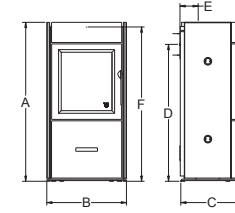

AURA 11	BOLTON AIR	CARDIFF AIR	THURØ 13	SAMSØ	SAMSØ ZEEPSTEEN
Art. Nr.	100030	100767	100768	100771	100005	100007
EAN-Nr.	5703505043132	5703505049622	5703505049646	5703505049677	5703505045914	5703505046997
Kleur	Zwart	Zwart	Zwart	Zwart	Zwart	Zwart
Verbrandingskamer roostertype	Schudrooster	Bodemrooster	Bodemrooster	Schudrooster	Bodemrooster	Bodemrooster
Uitwendige afmetingen A x B x C (cm)	110x51x45	100x51x45	90x51x45	96x52x41	100x49x35	103x49x35
Midden van achterste schoorsteen naar bodem D (cm)	92	88	78	81	85,5	85,5
Achterraand tot midden van schoorsteen E (cm)	17	19,7	19,7	15	11,5	11,5
Montagehoogte boven F (cm)	107	99	89	93	99	99
Verbrandingskamer Hoogte x Breedte x Diepte (cm)	26/38x30x30	44x44x36	44x44x36	24x40x31	26/38x30x26	26/38x30x26
Gewicht (kg)	113	104	100	96	80	91
Slangenset voor luchttoevoer (Ø cm)	-	8	8	-	-	-
Min. afstand tot brandbaar materiaal achter de kachel (cm)	12,5	20	20	20	20	20
Min. afstand tot brandbaar materiaal naast de kachel (cm)	30	103	103	40	20	20
Afstand kachel (cm)	80	105	105	110	80	80
Vermogen (kW)	5	7	7	6	5	5
Verwarmingsvermogen (m²)	30-105	60-160	60-160	45-120	30-105	30-105
Verbrandingsefficiëntie (%)	81	80	80	82	81	81
Schoorsteentrek min. Pascal	12	12	12	12	12	12
Energieklasse	A+	A+	A+	A+	A+	A+