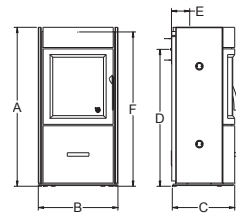

# Technische gegevens

	NOVA 1 AIR	NORDIC 3	NORDIC 7 AIR	NORDIC 9 AIR	LYON	LYON AIR
Art. Nr.	101079	101080	101082	101083	100943	100984
EAN-Nr.	5703505053698	5703505053704	5703505053728	5703505053735	5703505051502	5703505051953
Kleur	Zwart	Zwart	Zwart	Zwart	Zwart	Zwart
Verbrandingskamer roostertype	Schudrooster	Bodemrooster	Bodemrooster	Bodemrooster	Schudrooster	Schudrooster
Uitwendige afmetingen A x B x C (cm)	104x48x37	98x51x45	102x51x44	112x51x44	100x51x44	100x51x44
Midden van achterste schoorsteen naar bodem D (cm)	91	83	85	95	83	83
Achterraand tot midden van schoorsteen E (cm)	17	17	16,5	16,5	16,5	16,5
Montagehoogte boven F (cm)	102	98	99,5	109	97,5	97,5
Verbrandingskamer Hoogte x Breedte x Diepte (cm)	28/38x20/33x14/23	24,5/36x30x28	36x31/39x25	36x31/39x25	36x31/40x25	36x31/39x25
Gewicht (kg)	103	99	104	111	104	104
Slangenset voor luchttoevoer (Ø cm)	6,3	-	8	8	-	8
Min. afstand tot brandbaar materiaal achter de kachel (cm)	25	12,5	18	18	23	18
Min. afstand tot brandbaar materiaal naast de kachel (cm)	40	30	45	45	60	45
Afstand kachel (cm)	100	80	80	80	100	80
Vermogen (kW)	5	5	6,2	6,2	6	6,2
Verwarmingsvermogen (m²)	30-105	30-105	45-120	45-120	45-120	45-120
Verbrandingsefficiëntie (%)	76	81	82	82	83	82
Schoorsteentrek min. Pascal	12	12	12	12	12	12
Energieklasse	A	A+	A+	A+	A+	A+