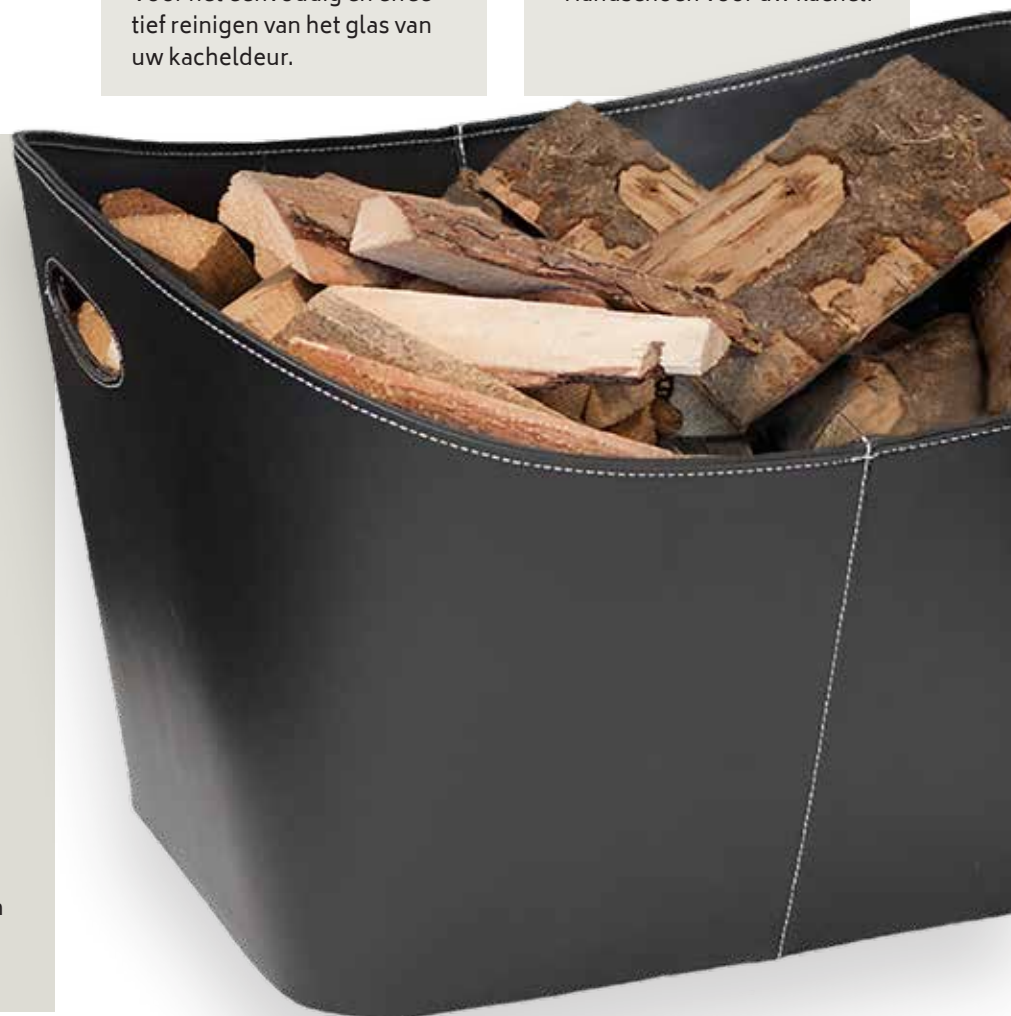

Glasreiniger
Voor het eenvoudig en effectief reinigen van het glas van uw kacheldeur.

Handschoen voor open haard
Handschoen voor uw kachel.

Tip De houtmanden zijn van zeer stevig en ideaal om hout van buiten naar binnen te brengen. De manden zijn niet alleen praktisch maar ook een stijlvolle toevoeging aan uw interieur.