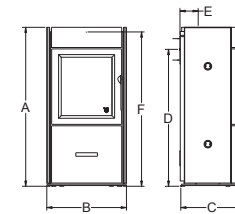

BOGØ	ALS	BORNHOLM	SHAPE 2 AIR	SHAPE 2 AIR ZEEPSTEEN
Art. Nr.	100842	100843	100846	100019	100022
EAN-Nr.	5703505050383	5703505050390	5703505050420	5703505041565	5703505041596
Kleur	Zwart	Zwart	Zwart	Zwart	Grijs
Verbrandingskamer roostertype	Bodemrooster	Bodemrooster	Bodemrooster	Schudrooster	Schudrooster
Uitwendige afmetingen A x B x C (cm)	100x49x35	100x46x35	100x46x35	102x52x41	105x52x41
Midden van achterste schoorsteen naar bodem D (cm)	85,5	85,5	85,5	87	87
Achterraand tot midden van schoorsteen E (cm)	11,5	11,5	11,5	16	16
Montagehoogte boven F (cm)	99	99	99	96	96
Verbrandingskamer Hoogte x Breedte x Diepte (cm)	26/38x30x26	26/38x30x26	26/38x30x26	33/46x27/29x28	33/46x27/29x28
Gewicht (kg)	85	80	85	119	185
Slangenset voor luchttoevoer (Ø cm)	-	-	-	8	8
Min. afstand tot brandbaar materiaal achter de kachel (cm)	30	20	30	10	10
Min. afstand tot brandbaar materiaal naast de kachel (cm)	45	20	45	25	25
Afstand kachel (cm)	110	80	110	80	80
Vermogen (kW)	5,5	5	5,5	5	5
Verwarmingsvermogen (m²)	30-105	30-105	30-105	30-105	30-105
Verbrandingsefficiëntie (%)	80	81	80	80	80
Schoorsteentrek min. Pascal	12	12	12	12	12
Energieklasse	A+	A+	A+	A+	A+

Op vardestoves.eu vindt u de actuele montagehandleiding en gebruiksaanwijzing, het energielabel, het testcertificaat, het DOP-certificaat enz