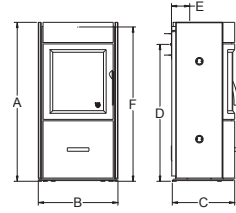

Technische gegevens

	NOVA 1 AIR	NORDIC 3	NORDIC 7 AIR	NORDIC 9 AIR	LYON	LYON AIR
Art. Nr.	101079	101080	101082	101083	100943	100984
EAN-Nr.	5703505053698	5703505053704	5703505053728	5703505053735	5703505051502	5703505051953
Kleur	Zwart	Zwart	Zwart	Zwart	Zwart	Zwart
Verbrandingskamer roostertype	Schudrooster	Bodemrooster	Bodemrooster	Bodemrooster	Schudrooster	Schudrooster
Uitwendige afmetingen A x B x C (cm)	104x48x37	98x51x45	102x51x44	112x51x44	100x51x44	100x51x44
Midden van achterste schoorsteen naar bodem D (cm)	91	83	85	95	83	83
Achterraand tot midden van schoorsteen E (cm)	17	17	16,5	16,5	16,5	16,5
Montagehoogte boven F (cm)	102	98	99,5	109	97,5	97,5
Verbrandingskamer Hoogte x Breedte x Diepte (cm)	28/38x20/33x14/23	24,5/36x30x28	36x31/39x25	36x31/39x25	36x31/40x25	36x31/39x25
Gewicht (kg)	103	99	104	111	104	104
Slangenset voor luchttoevoer (Ø cm)	6,3	-	8	8	-	8
Min. afstand tot brandbaar materiaal achter de kachel (cm)	25	12,5	18	18	23	18
Min. afstand tot brandbaar materiaal naast de kachel (cm)	40	30	45	45	60	45
Afstand kachel (cm)	100	80	80	80	100	80
Vermogen (kW)	5	5	6,2	6,2	6	6,2
Verwarmingsvermogen (m²)	30-105	30-105	45-120	45-120	45-120	45-120
Verbrandingsefficiëntie (%)	76	81	82	82	83	82
Schoorsteentrek min. Pascal	12	12	12	12	12	12
Energieklasse	A	A+	A+	A+	A+	A+