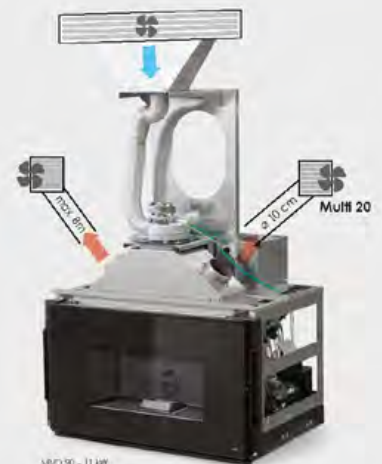

VIVO 80 - 11 kW