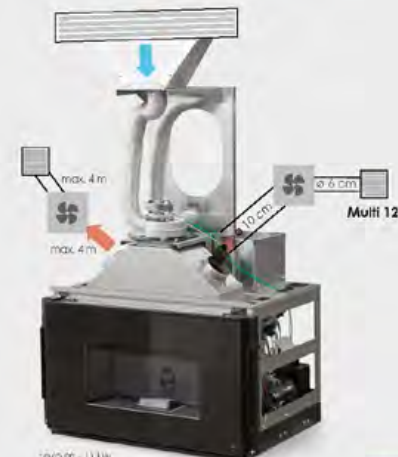

VIVO 80 - 9 kW

VIVO 80 - 11 kW