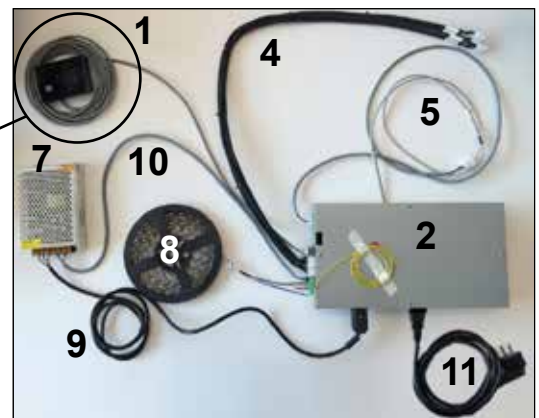

Alle prijzen zijn Incl.BTW
v. 11/2023

=

+

1. Swipe
2. Driver (centrale unit)
3. Motorunit met 3 stappenmotoren (venster / vonkenscherm / regeling luchtvoer)
4. Interface kabels naar motoren
5. Temperatuursonde
6. Buis trekmeting (Pa)
7. Transfo LED module
8. LED strip
9. Voedingskabel
10. Interface kabel LED
11. Voedingskabel