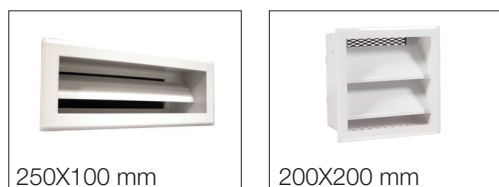

Aanvoerrooster