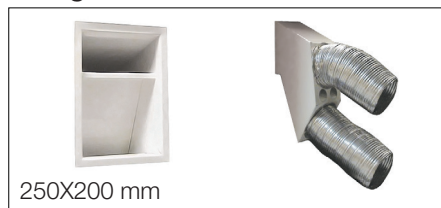

Design rooster