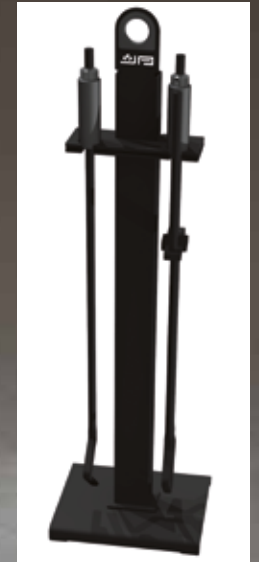

Meer informatie: www.jacobus.nl