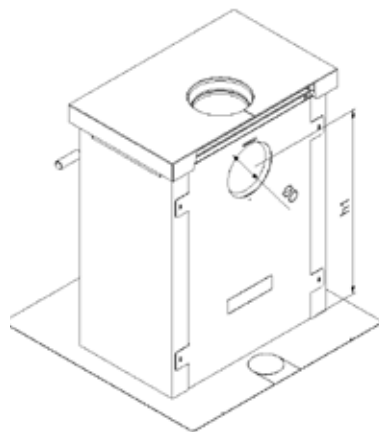

JAcobus beton