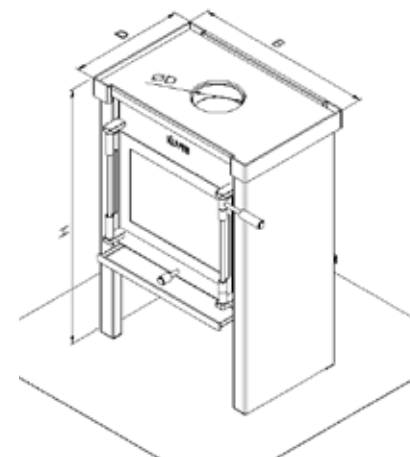

JAcobus doorkijk

¹⁾ Rendement volgens norm BImSchV, Stufe 2, dus bij zeer schone verbranding.

²⁾ Rendement volgens norm BImSchV, Stufe 1, dus bij schone verbranding.

³⁾ Rendement volgens de geldende actuele Nederlandse norm EN13240, dus toegelaten 'vervuilende' verbranding in Nederland.

⁴⁾ Volgens norm BImSchV, Stufe 2.
⁵⁾ Bij 13% O₂.