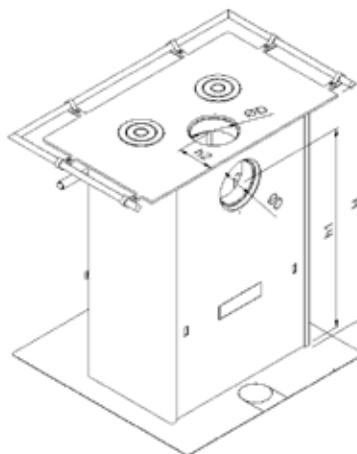

JAcobus kook