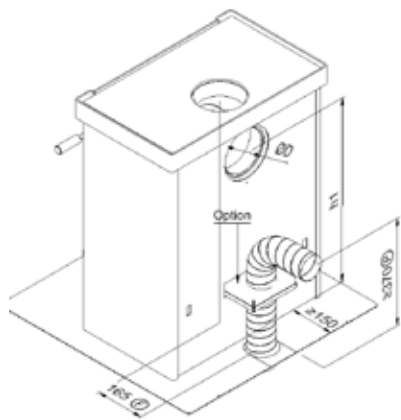

JAcobus

JAcobus beton

JAcobus kook

JAcobus doorkijk

¹⁾ Rendement volgens norm BImSchV, Stufe 2, dus bij zeer schone verbranding.

²⁾ Rendement volgens norm BImSchV, Stufe 1, dus bij schone verbranding.

³⁾ Rendement volgens de geldende actuele Nederlandse norm EN13240, dus toegelaten 'vervuilende' verbranding in Nederland.

⁴⁾ Volgens norm BImSchV, Stufe 2.
⁵⁾ Bij 13% O₂.