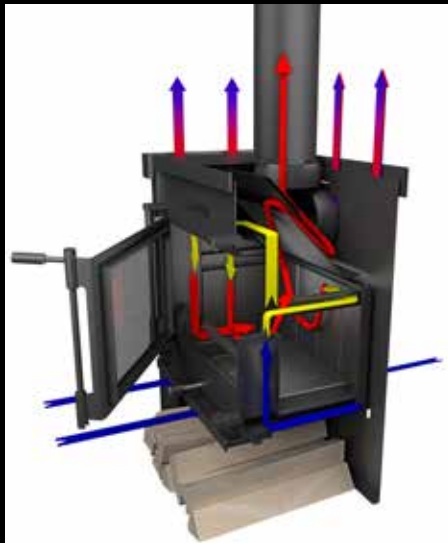

Meer informatie: www.jacobus.nl

JAcobus

Veelzijdig

De JAcobus is een convectiekachel. Dat betekent dat de kachel zorgt voor een optimale verspreiding van de warmte in de ruimte. Bovendien is de JAcobus leverbaar in verschillende uitvoeringen, met elk een eigen vermogensbereik. U kunt dat vermogen naar wens aanpassen, afhankelijk van de omstandigheden. De JAcobus 6 bijvoorbeeld kan een vermogen leveren van 3,5 tot 7 KW, de JAcobus 9 van 5 tot 10 KW en de JAcobus 12 van 7 tot 14 KW.

Elk model is uitgevoerd met zowel een boven- als een achteraansluiting. Bovendien heeft de JAcobus mogelijkheden voor luchttoevoer van buiten, wat de kachel geschikt maakt voor goed geïsoleerde (nieuwbouw)woningen. Standaard wordt de kachel gestraald en gespoten in antracietzwarte hittebestendige lak. Op aanvraag is een JAcobus houtkachel met een zelfsluitende deur mogelijk.