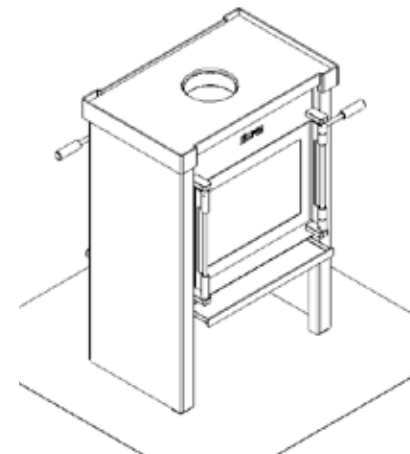

JAcobus doorkijk

¹⁾ Rendement volgens norm BImSchV, Stufe 2, dus bij zeer schone verbranding.

²⁾ Rendement volgens norm BImSchV, Stufe 1, dus bij schone verbranding.

³⁾ Rendement volgens de geldende actuele Nederlandse norm EN13240, dus toegelaten 'vervuilende' verbranding in Nederland.

⁴⁾ Volgens norm BImSchV, Stufe 2.
⁵⁾ Bij 13% O₂.