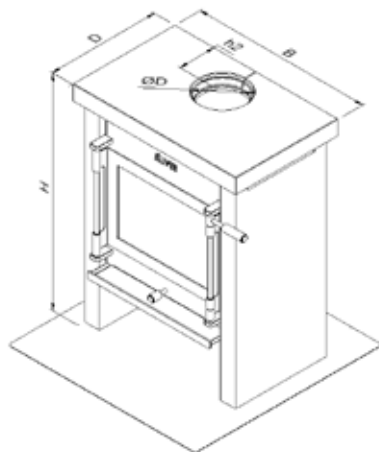

JAcobus beton