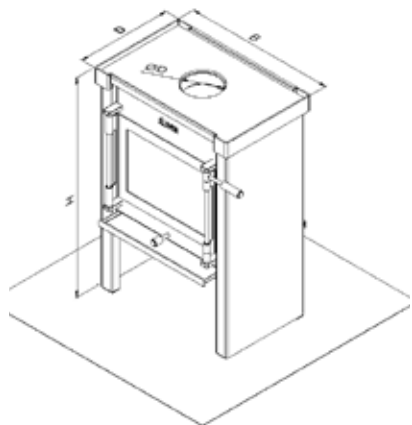

JAcobus

JAcobus beton

JAcobus kook

JAcobus doorkijk

¹⁾ Rendement volgens norm BImSchV, Stufe 2, dus bij zeer schone verbranding.

²⁾ Rendement volgens norm BImSchV, Stufe 1, dus bij schone verbranding.

³⁾ Rendement volgens de geldende actuele Nederlandse norm EN13240, dus toegelaten 'vervuilende' verbranding in Nederland.

⁴⁾ Volgens norm BImSchV, Stufe 2.
⁵⁾ Bij 13% O₂.