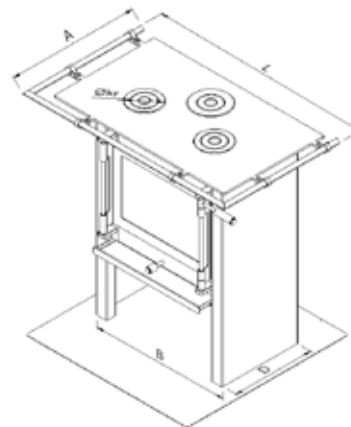

JAcobus kook