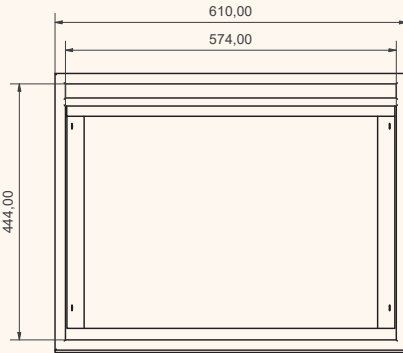

LPM 3 sided

LPM front

LPM corner

Aurora

Art.Nr.	Configuration	Viewing area (mm)	
		A	B
ELE2000	Aurora 610	610	479
ELE2010	Aurora 740	743	479
ELE2020	Aurora 860	857	610

Art.Nr.	Configuration	Firebox dimensions (mm)								
		C	D	E	F	G	H	I	J	K
ELE2000	Aurora 610	250	578	470	234	578	390	110	32	1800
ELE2010	Aurora 740	250	710	470	234	711	390	110	32	1800
ELE2020	Aurora 860	250	824	600	234	825	521	110	32	1800

Aurora 610 Black Edition Mantle Low

Aurora 610 Black Edition Mantle High

Aurora 610 Black Edition Low

Aurora

Aurora 610 Black Edition High

Nebula

Art.Nr.	Configuration	Viewing area (mm)			Firebox dimensions (mm)					
		A	B	C	D	E	F	G	H	I
ELE2100 (Nebula 610)	Front	610	-	660	613	889	318	115	115	-
	Corner L/R	610	127	660	613	889	318	115	115	131
	3 Sided glass	610	127	660	613	889	318	115	115	131
ELE2110 (Nebula 760)	Front	760	-	660	763	889	318	115	115	-
	Corner L/R	760	127	660	763	889	318	115	115	131
	3 Sided glass	760	127	660	763	889	318	115	115	131
ELE2120 (Nebula 910)	Front	910	-	660	913	889	318	115	115	-
	Corner L/R	910	127	660	913	889	318 <td 115	115	131	
	3 Sided glass	910	127	660	913	889	318	115	115	131