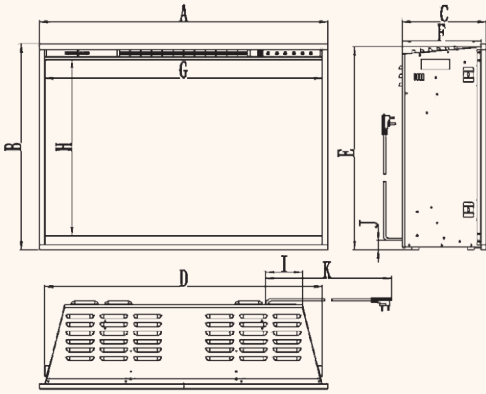

LPM 3 sided

LPM front

LPM corner

Aurora

Art.Nr.	Configuration	Viewing area (mm)	
		A	B
ELE2000	Aurora 610	610	479
ELE2010	Aurora 740	743	479
ELE2020	Aurora 860	857	610

Art.Nr.	Configuration	Firebox dimensions (mm)								
		C	D	E	F	G	H	I	J	K
ELE2000	Aurora 610	250	578	470	234	578	390	110	32	1800
ELE2010	Aurora 740	250	710	470	234	711	390	110	32	1800
ELE2020	Aurora 860	250	824	600	234	825	521	110	32	1800

Aurora 610 Black Edition Mantle Low

Aurora 610 Black Edition Mantle High

Aurora 610 Black Edition Low

Aurora

Aurora 610 Black Edition High

Nebula

Art.Nr.	Configuration	Viewing area (mm)			Firebox dimensions (mm)					
		A	B	C	D	E	F	G	H	I
ELE2100 (Nebula 610)	Front	610	-	660	613	889	318	115	115	-
	Corner L/R	610	127	660	613	889	318	115	115	131
	3 Sided glass	610	127	660	613	889	318	115	115	131
ELE2110 (Nebula 760)	Front	760	-	660	763	889	318	115	115	-
	Corner L/R	760	127	660	763	889	318	115	115	131
	3 Sided glass	760	127	660	763	889	318	115	115	131
ELE2120 (Nebula 910)	Front	910	-	660	913	889	318	115	115	-
	Corner L/R	910	127	660	913	889	318 <td 115	115	131	
	3 Sided glass	910	127	660	913	889	318	115	115	131