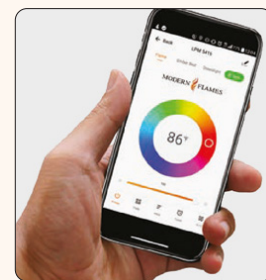

Electric

Wanders fires & stoves | 2023

wanders.com

wanders
fires & stoves

MODERN  FLAMES

Index

Electric

- 02 - 03 Landscape Pro Multi (LPM) (built in)
- 04 - 05 Aurora (Redstone) (insert, free standing)
- 06 - 07 Nebula (Sedona) (built in)

Aurora 610 Black Edition Mantle Low

Aurora 610 Black Edition Mantle High

Aurora 610 Black Edition Low

Aurora

Aurora 610 Black Edition High

Nebula

Art.Nr.	Configuration	Viewing area (mm)			Firebox dimensions (mm)					
		A	B	C	D	E	F	G	H	I
ELE2100 (Nebula 610)	Front	610	-	660	613	889	318	115	115	-
	Corner L/R	610	127	660	613	889	318	115	115	131
	3 Sided glass	610	127	660	613	889	318	115	115	131
ELE2110 (Nebula 760)	Front	760	-	660	763	889	318	115	115	-
	Corner L/R	760	127	660	763	889	318	115	115	131
	3 Sided glass	760	127	660	763	889	318	115	115	131
ELE2120 (Nebula 910)	Front	910	-	660	913	889	318	115	115	-
	Corner L/R	910	127	660	913	889	318 <td 115	115	131	
	3 Sided glass	910	127	660	913	889	318	115	115	131