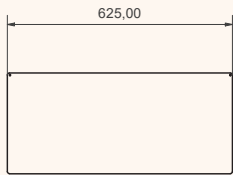

LPM 3 sided

LPM front

LPM corner

Aurora

Art.Nr.	Configuration	Viewing area (mm)	
		A	B
ELE2000	Aurora 610	610	479
ELE2010	Aurora 740	743	479
ELE2020	Aurora 860	857	610

Art.Nr.	Configuration	Firebox dimensions (mm)								
		C	D	E	F	G	H	I	J	K
ELE2000	Aurora 610	250	578	470	234	578	390	110	32	1800
ELE2010	Aurora 740	250	710	470	234	711	390	110	32	1800
ELE2020	Aurora 860	250	824	600	234	825	521	110	32	1800

Aurora 610 Black Edition Mantle Low

Aurora 610 Black Edition Mantle High

Aurora 610 Black Edition Low

Aurora

Aurora 610 Black Edition High

Nebula

Art.Nr.	Configuration	Viewing area (mm)			Firebox dimensions (mm)					
		A	B	C	D	E	F	G	H	I
ELE2100 (Nebula 610)	Front	610	-	660	613	889	318	115	115	-
	Corner L/R	610	127	660	613	889	318	115	115	131
	3 Sided glass	610	127	660	613	889	318	115	115	131
ELE2110 (Nebula 760)	Front	760	-	660	763	889	318	115	115	-
	Corner L/R	760	127	660	763	889	318	115	115	131
	3 Sided glass	760	127	660	763	889	318	115	115	131
ELE2120 (Nebula 910)	Front	910	-	660	913	889	318	115	115	-
	Corner L/R	910	127	660	913	889	318 <td 115	115	131	
	3 Sided glass	910	127	660	913	889	318	115	115	131