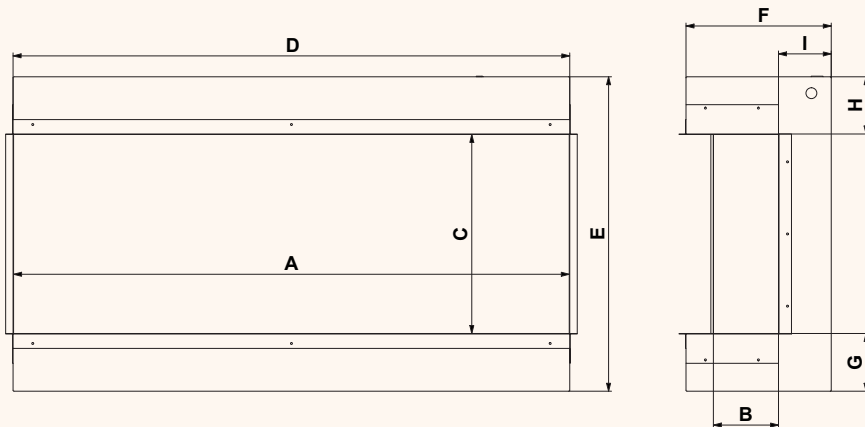

Landscape Pro Multi

Art.Nr.	Configuration	Viewing area (mm)			Firebox dimensions (mm)					
		A	B	C	D	E	F	G	H	I
ELE1000 (LPM4416)	Front	1115	-	394	1118	632	292	115	115	-
	Corner L/R	1115	127	394	1118	632	292	115	115	105
	3 Sides glass	1115	127	394	1118	632	292	115	115	105
ELE1020 (LPM5616)	Front	1420	-	394	1423	632	292	115	115	-
	Corner L/R	1420	127	394	1423	632	292	115	115	105
	3 Sided glass	1420	127	394	1423	632	292	115	115	105
ELE1030 (LPM6816)	Front	1725	-	394	1728	632	292	115	115	-
	Corner L/R	1725	127	394	1728	632	292	115	115	105
	3 Sides glass	1725	127	394	1728	632	292	115	115	105
ELE1040 (LPM8016)	Front	2029	-	394	2032	632	292	115	115	-
	Corner L/R	2029	127	394	2032	632	292	115	115	105
	3 Sided glass	2029	127	394	2032	632	292	115	115	105
ELE1050 (LPM9616)	Front	2438	-	394	2441	632	292	115	115	-
	Corner L/R	2438	127	394	2441	632	292	115	115	105
	3 Sided glass	2438	127	394	2441	632	292	115	115	105

Aurora 610 Black Edition Mantle Low

Aurora 610 Black Edition Mantle High

Aurora 610 Black Edition Low

Aurora

Aurora 610 Black Edition High

Nebula

Art.Nr.	Configuration	Viewing area (mm)			Firebox dimensions (mm)					
		A	B	C	D	E	F	G	H	I
ELE2100 (Nebula 610)	Front	610	-	660	613	889	318	115	115	-
	Corner L/R	610	127	660	613	889	318	115	115	131
	3 Sided glass	610	127	660	613	889	318	115	115	131
ELE2110 (Nebula 760)	Front	760	-	660	763	889	318	115	115	-
	Corner L/R	760	127	660	763	889	318	115	115	131
	3 Sided glass	760	127	660	763	889	318	115	115	131
ELE2120 (Nebula 910)	Front	910	-	660	913	889	318	115	115	-
	Corner L/R	910	127	660	913	889	318 <td 115	115	131	
	3 Sided glass	910	127	660	913	889	318	115	115	131