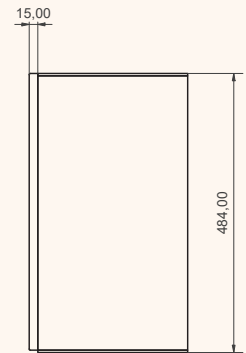

LPM 3 sided

LPM front

LPM corner

Aurora

Art.Nr.	Configuration	Viewing area (mm)	
		A	B
ELE2000	Aurora 610	610	479
ELE2010	Aurora 740	743	479
ELE2020	Aurora 860	857	610

Art.Nr.	Configuration	Firebox dimensions (mm)								
		C	D	E	F	G	H	I	J	K
ELE2000	Aurora 610	250	578	470	234	578	390	110	32	1800
ELE2010	Aurora 740	250	710	470	234	711	390	110	32	1800
ELE2020	Aurora 860	250	824	600	234	825	521	110	32	1800

Aurora 610 Black Edition Mantle Low

Aurora 610 Black Edition Mantle High

Aurora 610 Black Edition Low

Aurora

Aurora 610 Black Edition High

Nebula

Art.Nr.	Configuration	Viewing area (mm)			Firebox dimensions (mm)					
		A	B	C	D	E	F	G	H	I
ELE2100 (Nebula 610)	Front	610	-	660	613	889	318	115	115	-
	Corner L/R	610	127	660	613	889	318	115	115	131
	3 Sided glass	610	127	660	613	889	318	115	115	131
ELE2110 (Nebula 760)	Front	760	-	660	763	889	318	115	115	-
	Corner L/R	760	127	660	763	889	318	115	115	131
	3 Sided glass	760	127	660	763	889	318	115	115	131
ELE2120 (Nebula 910)	Front	910	-	660	913	889	318	115	115	-
	Corner L/R	910	127	660	913	889	318 <td 115	115	131	
	3 Sided glass	910	127	660	913	889	318	115	115	131