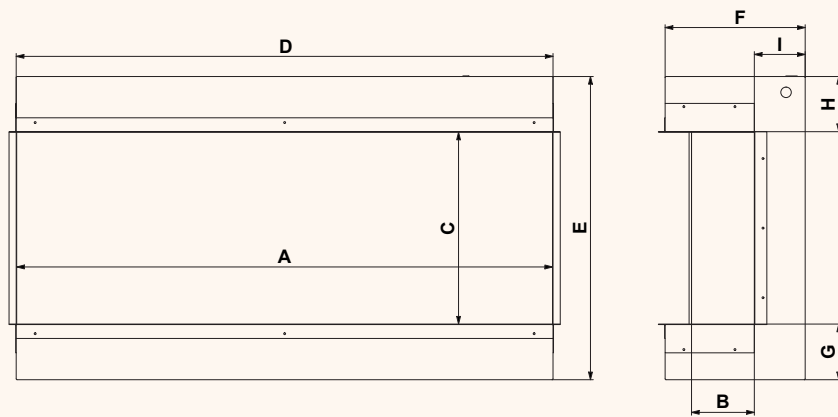

LPM 3 sided

LPM front

LPM corner

Aurora

Art.Nr.	Configuration	Viewing area (mm)	
		A	B
ELE2000	Aurora 610	610	479
ELE2010	Aurora 740	743	479
ELE2020	Aurora 860	857	610

Art.Nr.	Configuration	Firebox dimensions (mm)								
		C	D	E	F	G	H	I	J	K
ELE2000	Aurora 610	250	578	470	234	578	390	110	32	1800
ELE2010	Aurora 740	250	710	470	234	711	390	110	32	1800
ELE2020	Aurora 860	250	824	600	234	825	521	110	32	1800

Aurora 610 Black Edition Mantle Low

Aurora 610 Black Edition Mantle High

Aurora 610 Black Edition Low

Aurora

Aurora 610 Black Edition High

Nebula

Art.Nr.	Configuration	Viewing area (mm)			Firebox dimensions (mm)					
		A	B	C	D	E	F	G	H	I
ELE2100 (Nebula 610)	Front	610	-	660	613	889	318	115	115	-
	Corner L/R	610	127	660	613	889	318	115	115	131
	3 Sided glass	610	127	660	613	889	318	115	115	131
ELE2110 (Nebula 760)	Front	760	-	660	763	889	318	115	115	-
	Corner L/R	760	127	660	763	889	318	115	115	131
	3 Sided glass	760	127	660	763	889	318	115	115	131
ELE2120 (Nebula 910)	Front	910	-	660	913	889	318	115	115	-
	Corner L/R	910	127	660	913	889	318 <td 115	115	131	
	3 Sided glass	910	127	660	913	889	318	115	115	131