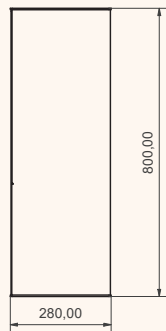

LPM 3 sided

LPM front

LPM corner

Aurora

Art.Nr.	Configuration	Viewing area (mm)	
		A	B
ELE2000	Aurora 610	610	479
ELE2010	Aurora 740	743	479
ELE2020	Aurora 860	857	610

Art.Nr.	Configuration	Firebox dimensions (mm)								
		C	D	E	F	G	H	I	J	K
ELE2000	Aurora 610	250	578	470	234	578	390	110	32	1800
ELE2010	Aurora 740	250	710	470	234	711	390	110	32	1800
ELE2020	Aurora 860	250	824	600	234	825	521	110	32	1800

Aurora 610 Black Edition Mantle Low

Aurora 610 Black Edition Mantle High

Aurora 610 Black Edition Low

Aurora

Aurora 610 Black Edition High

Nebula

Art.Nr.	Configuration	Viewing area (mm)			Firebox dimensions (mm)					
		A	B	C	D	E	F	G	H	I
ELE2100 (Nebula 610)	Front	610	-	660	613	889	318	115	115	-
	Corner L/R	610	127	660	613	889	318	115	115	131
	3 Sided glass	610	127	660	613	889	318	115	115	131
ELE2110 (Nebula 760)	Front	760	-	660	763	889	318	115	115	-
	Corner L/R	760	127	660	763	889	318	115	115	131
	3 Sided glass	760	127	660	763	889	318	115	115	131
ELE2120 (Nebula 910)	Front	910	-	660	913	889	318	115	115	-
	Corner L/R	910	127	660	913	889	318 <td 115	115	131	
	3 Sided glass	910	127	660	913	889	318	115	115	131