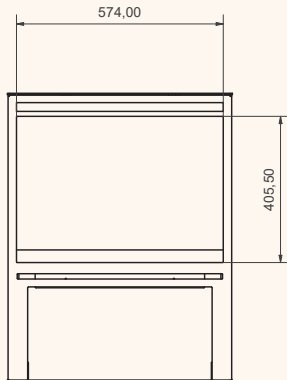

LPM 3 sided

LPM front

LPM corner

Aurora

Art.Nr.	Configuration	Viewing area (mm)	
		A	B
ELE2000	Aurora 610	610	479
ELE2010	Aurora 740	743	479
ELE2020	Aurora 860	857	610

Art.Nr.	Configuration	Firebox dimensions (mm)								
		C	D	E	F	G	H	I	J	K
ELE2000	Aurora 610	250	578	470	234	578	390	110	32	1800
ELE2010	Aurora 740	250	710	470	234	711	390	110	32	1800
ELE2020	Aurora 860	250	824	600	234	825	521	110	32	1800

Aurora 610 Black Edition Mantle Low

Aurora 610 Black Edition Mantle High

Aurora 610 Black Edition Low

Aurora

Aurora 610 Black Edition High

Nebula

Art.Nr.	Configuration	Viewing area (mm)			Firebox dimensions (mm)					
		A	B	C	D	E	F	G	H	I
ELE2100 (Nebula 610)	Front	610	-	660	613	889	318	115	115	-
	Corner L/R	610	127	660	613	889	318	115	115	131
	3 Sided glass	610	127	660	613	889	318	115	115	131
ELE2110 (Nebula 760)	Front	760	-	660	763	889	318	115	115	-
	Corner L/R	760	127	660	763	889	318	115	115	131
	3 Sided glass	760	127	660	763	889	318	115	115	131
ELE2120 (Nebula 910)	Front	910	-	660	913	889	318	115	115	-
	Corner L/R	910	127	660	913	889	318 <td 115	115	131	
	3 Sided glass	910	127	660	913	889	318	115	115	131