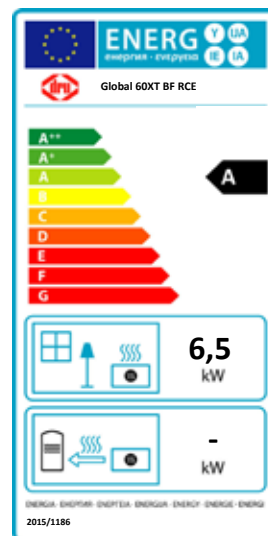

Dit is van toepassing op de volgende modellen:

- Global 60XT BF
- Global 60 Corner BF
- Global 60 Triple BF
- Global 100 BF
- Global 100 Corner BF
- Global 100 Triple BF
- Global 120 BF
- Global 120 Corner BF
- Global 120 Triple BF

Energie-efficiëntieklasse

Gebaseerd op gas type G20

WAT BETEKENT EEN ENERGIELABEL VOOR JOU?

Naast energielabel gebruiken we ook wel energie-etiket of energie-efficiëntieklasse. Het energielabel zegt iets over het gebruik van energie door het apparaat waar het label opzit. Wat van belang is, is hoe efficiënt een apparaat met de energie omgaat.

De energie-efficiëntieklasse is gebaseerd op het 'nuttig rendement', dit is ook het rendement dat in deze brochure wordt genoemd. Het rendement geeft de verhouding aan tussen de energie die een haard of kachel verbruikt en het vermogen dat een haard of kachel levert.