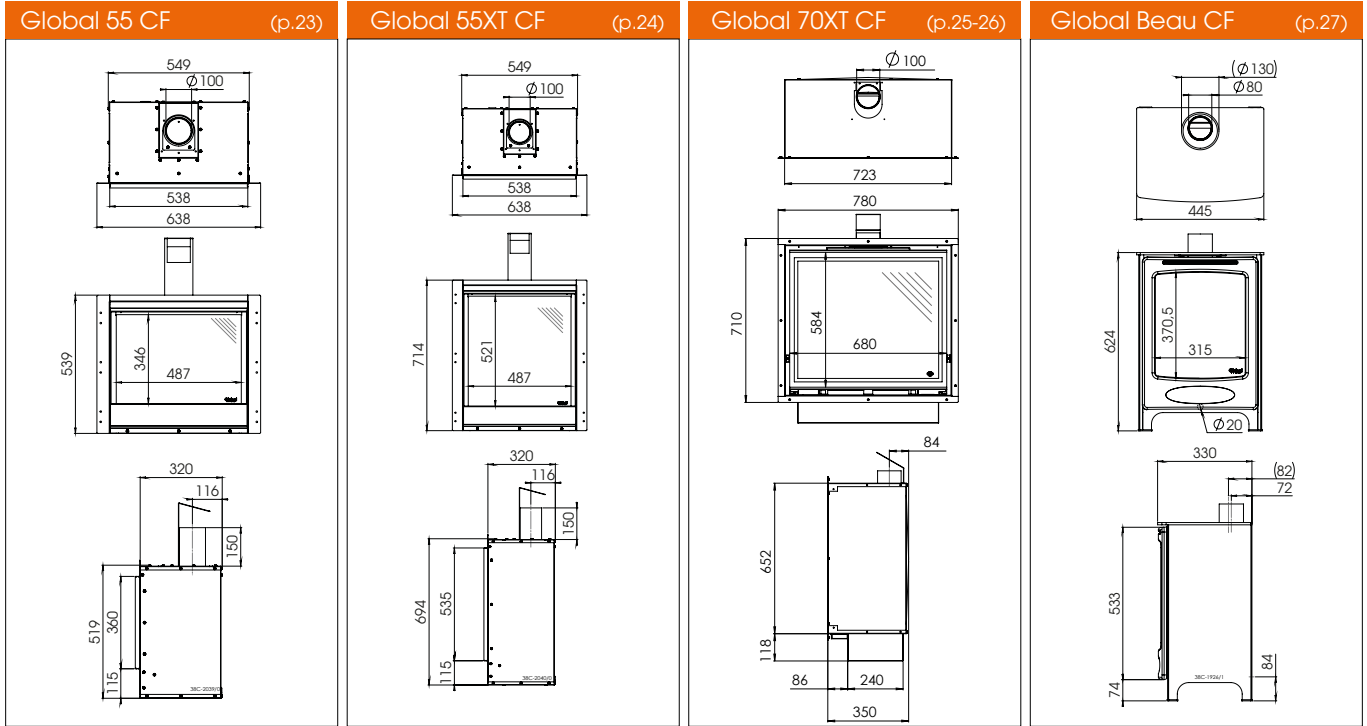

Afmetingen

Global 60 Triple BF (p.10-11)

Global 100/120 Triple BF (p.12)

Global 60 Corner BF (p.13)

Global 100/120 Corner BF (p.14)

Global 60XT BF (p. 15-17)

Global 70XT BF (p.18)

Global 100/120 BF (p.19)

Global 40 CF (p.21-22)

Afmetingen

Technische specificaties

Pag.	Gashaarden	Netto vermogen (kW)			Rendement	Energie-efficiëntieklasse (p.8)			Kanaal Ø (mm)	Inbouwdiepte (mm)	Gewicht (kg)	Afstands- bediening
		aardgas G25.3	aardgas G20	propaan G31		aardgas G20	aardgas G25.3	aardgas G20				
Gesloten verbranding												
3 zijdige haarden												
10-11	Global 60 Triple BF	2,1 - 5,4	2,3 - 6,0	3,0 - 6,2	91,5%	A	A	A	150/100	340	65	+
12	Global 100 Triple BF	2,6 - 7,1	2,8 - 7,5	3,5 - 7,0	94,0%	A	A	A	150/100	386	100	+
12	Global 120 Triple BF	2,6 - 7,1	2,8 - 7,5	3,5 - 7,0	94,0%	A	A	A	150/100	386	120	+
2 zijdige haarden												
13	Global 60 Corner BF	2,1 - 5,4	2,3 - 6,0	3,0 - 6,2	91,5%	A	A	A	150/100	325	62	+
14	Global 100 Corner BF	2,6 - 7,1	2,8 - 7,5	3,5 - 7,0	94,0%	A	A	A	150/100	386	100	+
14	Global 120 Corner BF	2,6 - 7,1	2,8 - 7,5	3,5 - 7,0	94,0%	A	A	A	150/100	386	120	+
Fronthaarden												
15-17	Global 60XT BF	2,3 - 6,0	2,5 - 6,5	3,3 - 6,8	91,9%	A	A	A	150/100	295	61	+
18	Global 70XT BF	2,7 - 6,2	3,1 - 7,0	3,3 - 6,3	88,5%	B	A	A	150/100	362	70	+
19	Global 100 BF	2,6 - 7,1	2,8 - 7,5	3,5 - 7,0	94,0%	A	A	A	150/100	360	75	+
19	Global 120 BF	2,6 - 7,1	2,8 - 7,5	3,5 - 7,0	94,0%	A	A	A	150/100	360	120	+