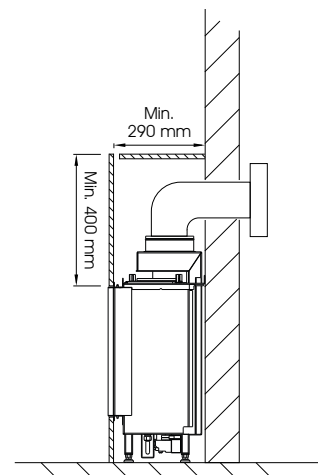

Gesloten verbranding BF

GESLOTEN VERBRANDING

Dankzij het systeem van gesloten verbranding is geen traditionele schoorsteen meer nodig voor de plaatsing van een gashaard. Dat biedt in veel situaties perspectief. Bij dit gesloten systeem haalt de haard de lucht die nodig is voor de verbranding direct van buiten en voert de rookgassen door hetzelfde dubbelwandige kanaal weer af. De afvoer kan dus eenvoudigweg uitmonden in de gevel of het dak. Dus ook zonder schoorsteen kun je genieten van een sfeervolle gashaard!

Open verbranding CF

OPEN VERBRANDING

De Global Fires gashaarden met een open verbrandings-systeem halen de zuurstof die nodig is om het gas te verbranden, uit de woonruimte. Het is dan ook belangrijk de ruimte waarin de haard zich bevindt te voorzien van voldoende ventilatieopeningen. Voor een dergelijke gashaard is een rookkanaal dat uitkomt boven de nok van het dak een vereiste. De haard wordt direct op het bestaande schoorsteenkanaal aangesloten. Ook met dit systeem zijn er mogelijkheden en modellen te over, van modern tot klassiek.

Afvoer

Bij de meeste toestellen dient m.b.t. de afvoer eerst een dubbelwandige pijp van 1 meter te worden aangebracht, voordat bochten toegestaan zijn. Bij sommige toestellen met gesloten verbranding is dit echter niet nodig en kan direct met een bocht worden begonnen.

Dit is van toepassing op de volgende modellen:

- Global 60XT BF
- Global 60 Corner BF
- Global 60 Triple BF
- Global 100 BF
- Global 100 Corner BF
- Global 100 Triple BF
- Global 120 BF
- Global 120 Corner BF
- Global 120 Triple BF