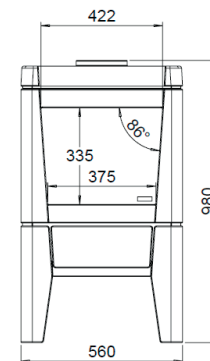

Odense

Pag. 18