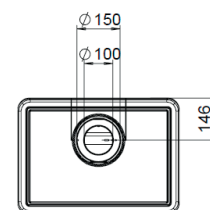

Odense

Pag. 18