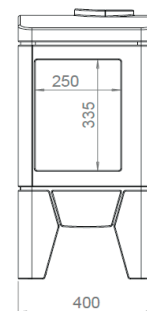

Jelling

Pag. 16