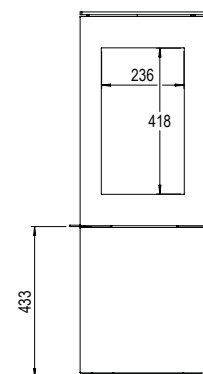

Vejen

Pag. 12