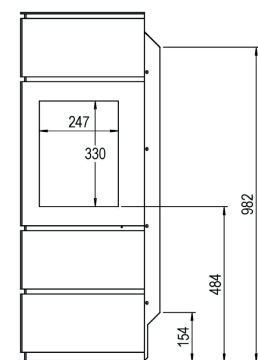

Lijntekeningen

Blokhuis

Pag. 10