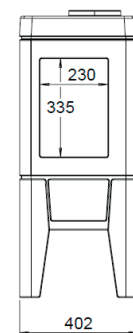

Odense

Pag. 18