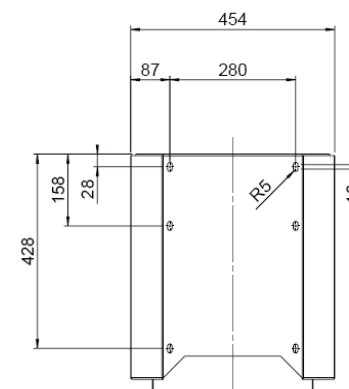

Skive

Pag. 20