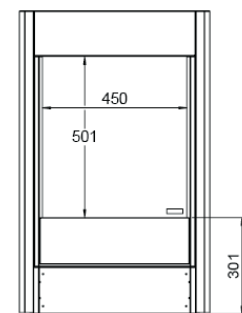

Farum

Pag. 14