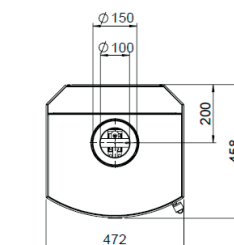

Vaska

Pag. 22