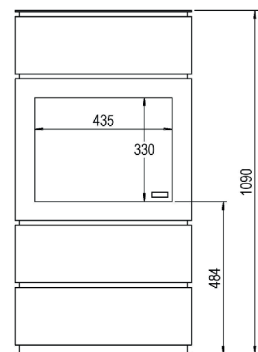

Lijntekeningen

Blokhuis

Pag. 10