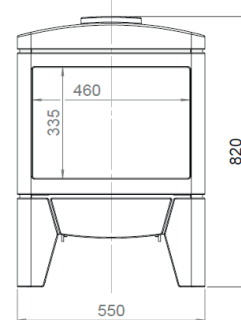

Jelling

Pag. 16