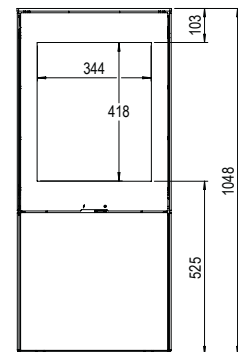

Vejen

Pag. 12