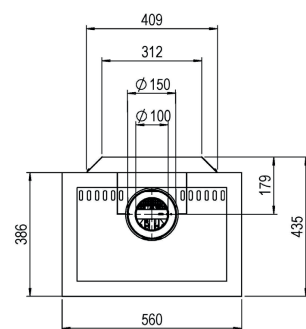

Lijntekeningen

Blokhuis

Pag. 10