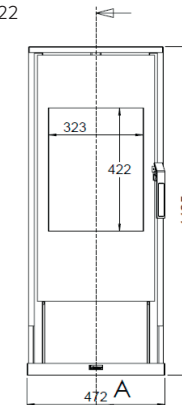

Vaska

Pag. 22