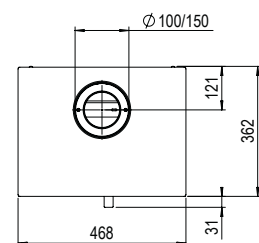

Vejen

Pag. 12