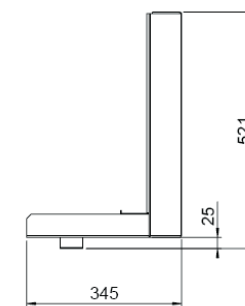

Skive

Pag. 20