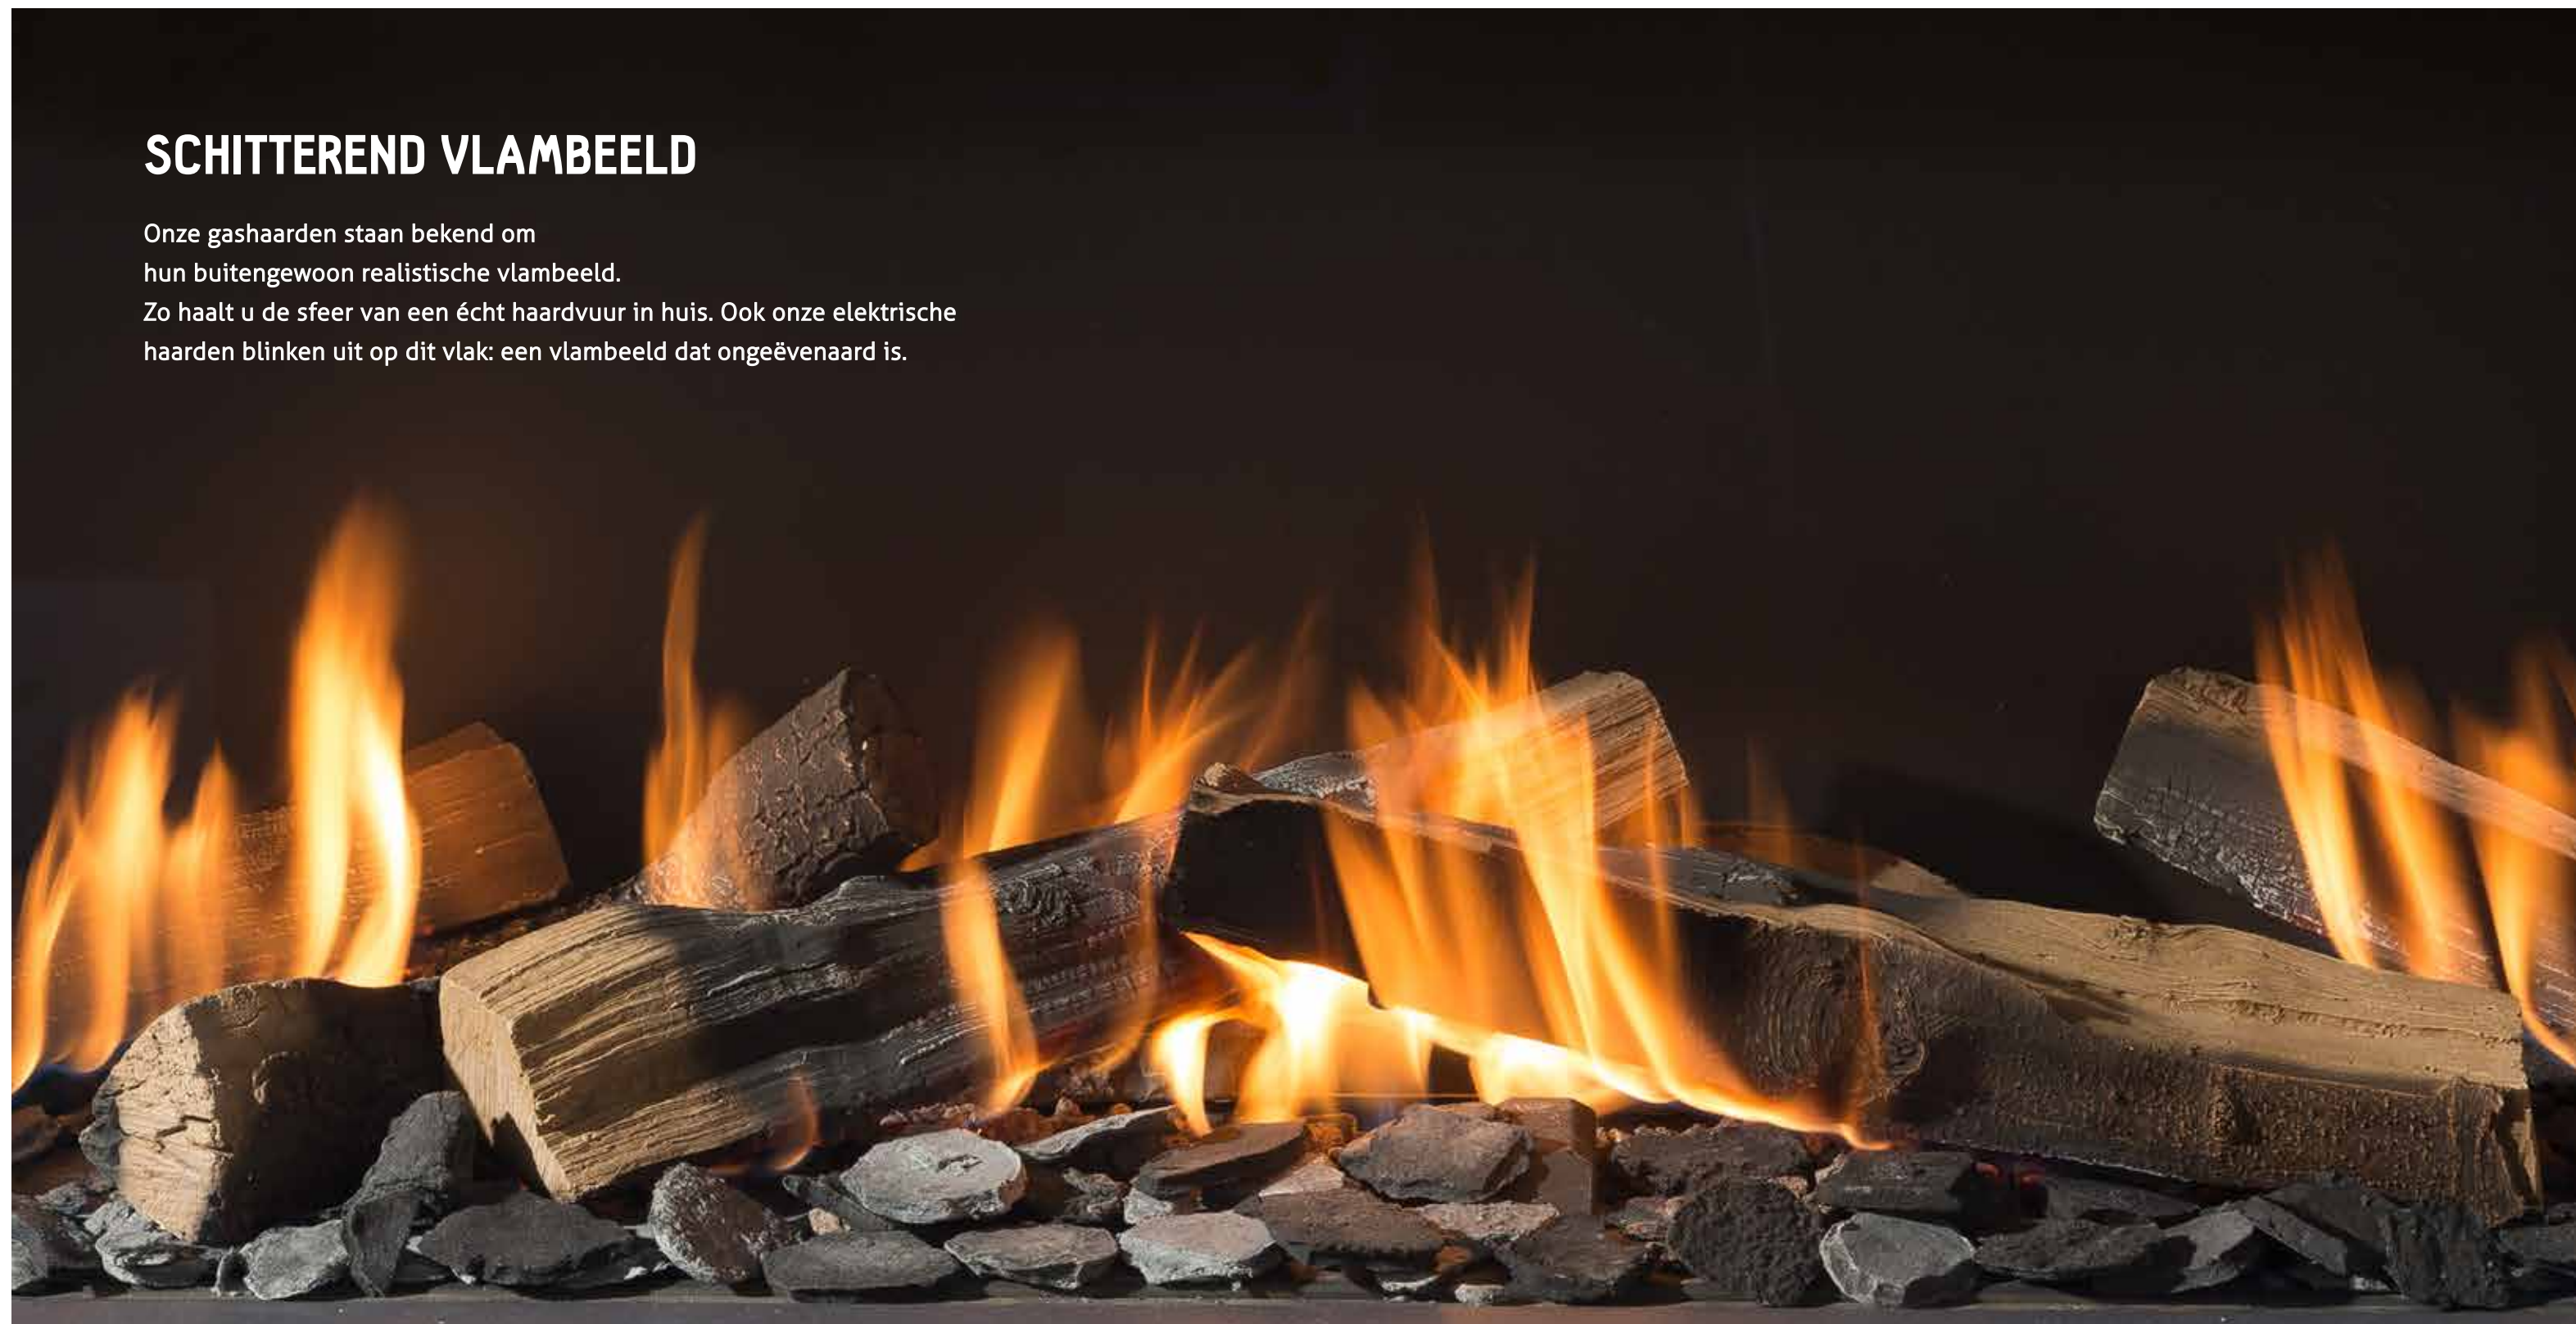

SCHITTEREND VLAMBEELD

Onze gashaarden staan bekend om hun buitengewoon realistische vlambeeld.

Zo haalt u de sfeer van een écht haardvuur in huis. Ook onze elektrische haarden blinken uit op dit vlak: een vlambeeld dat ongeëvenaard is.