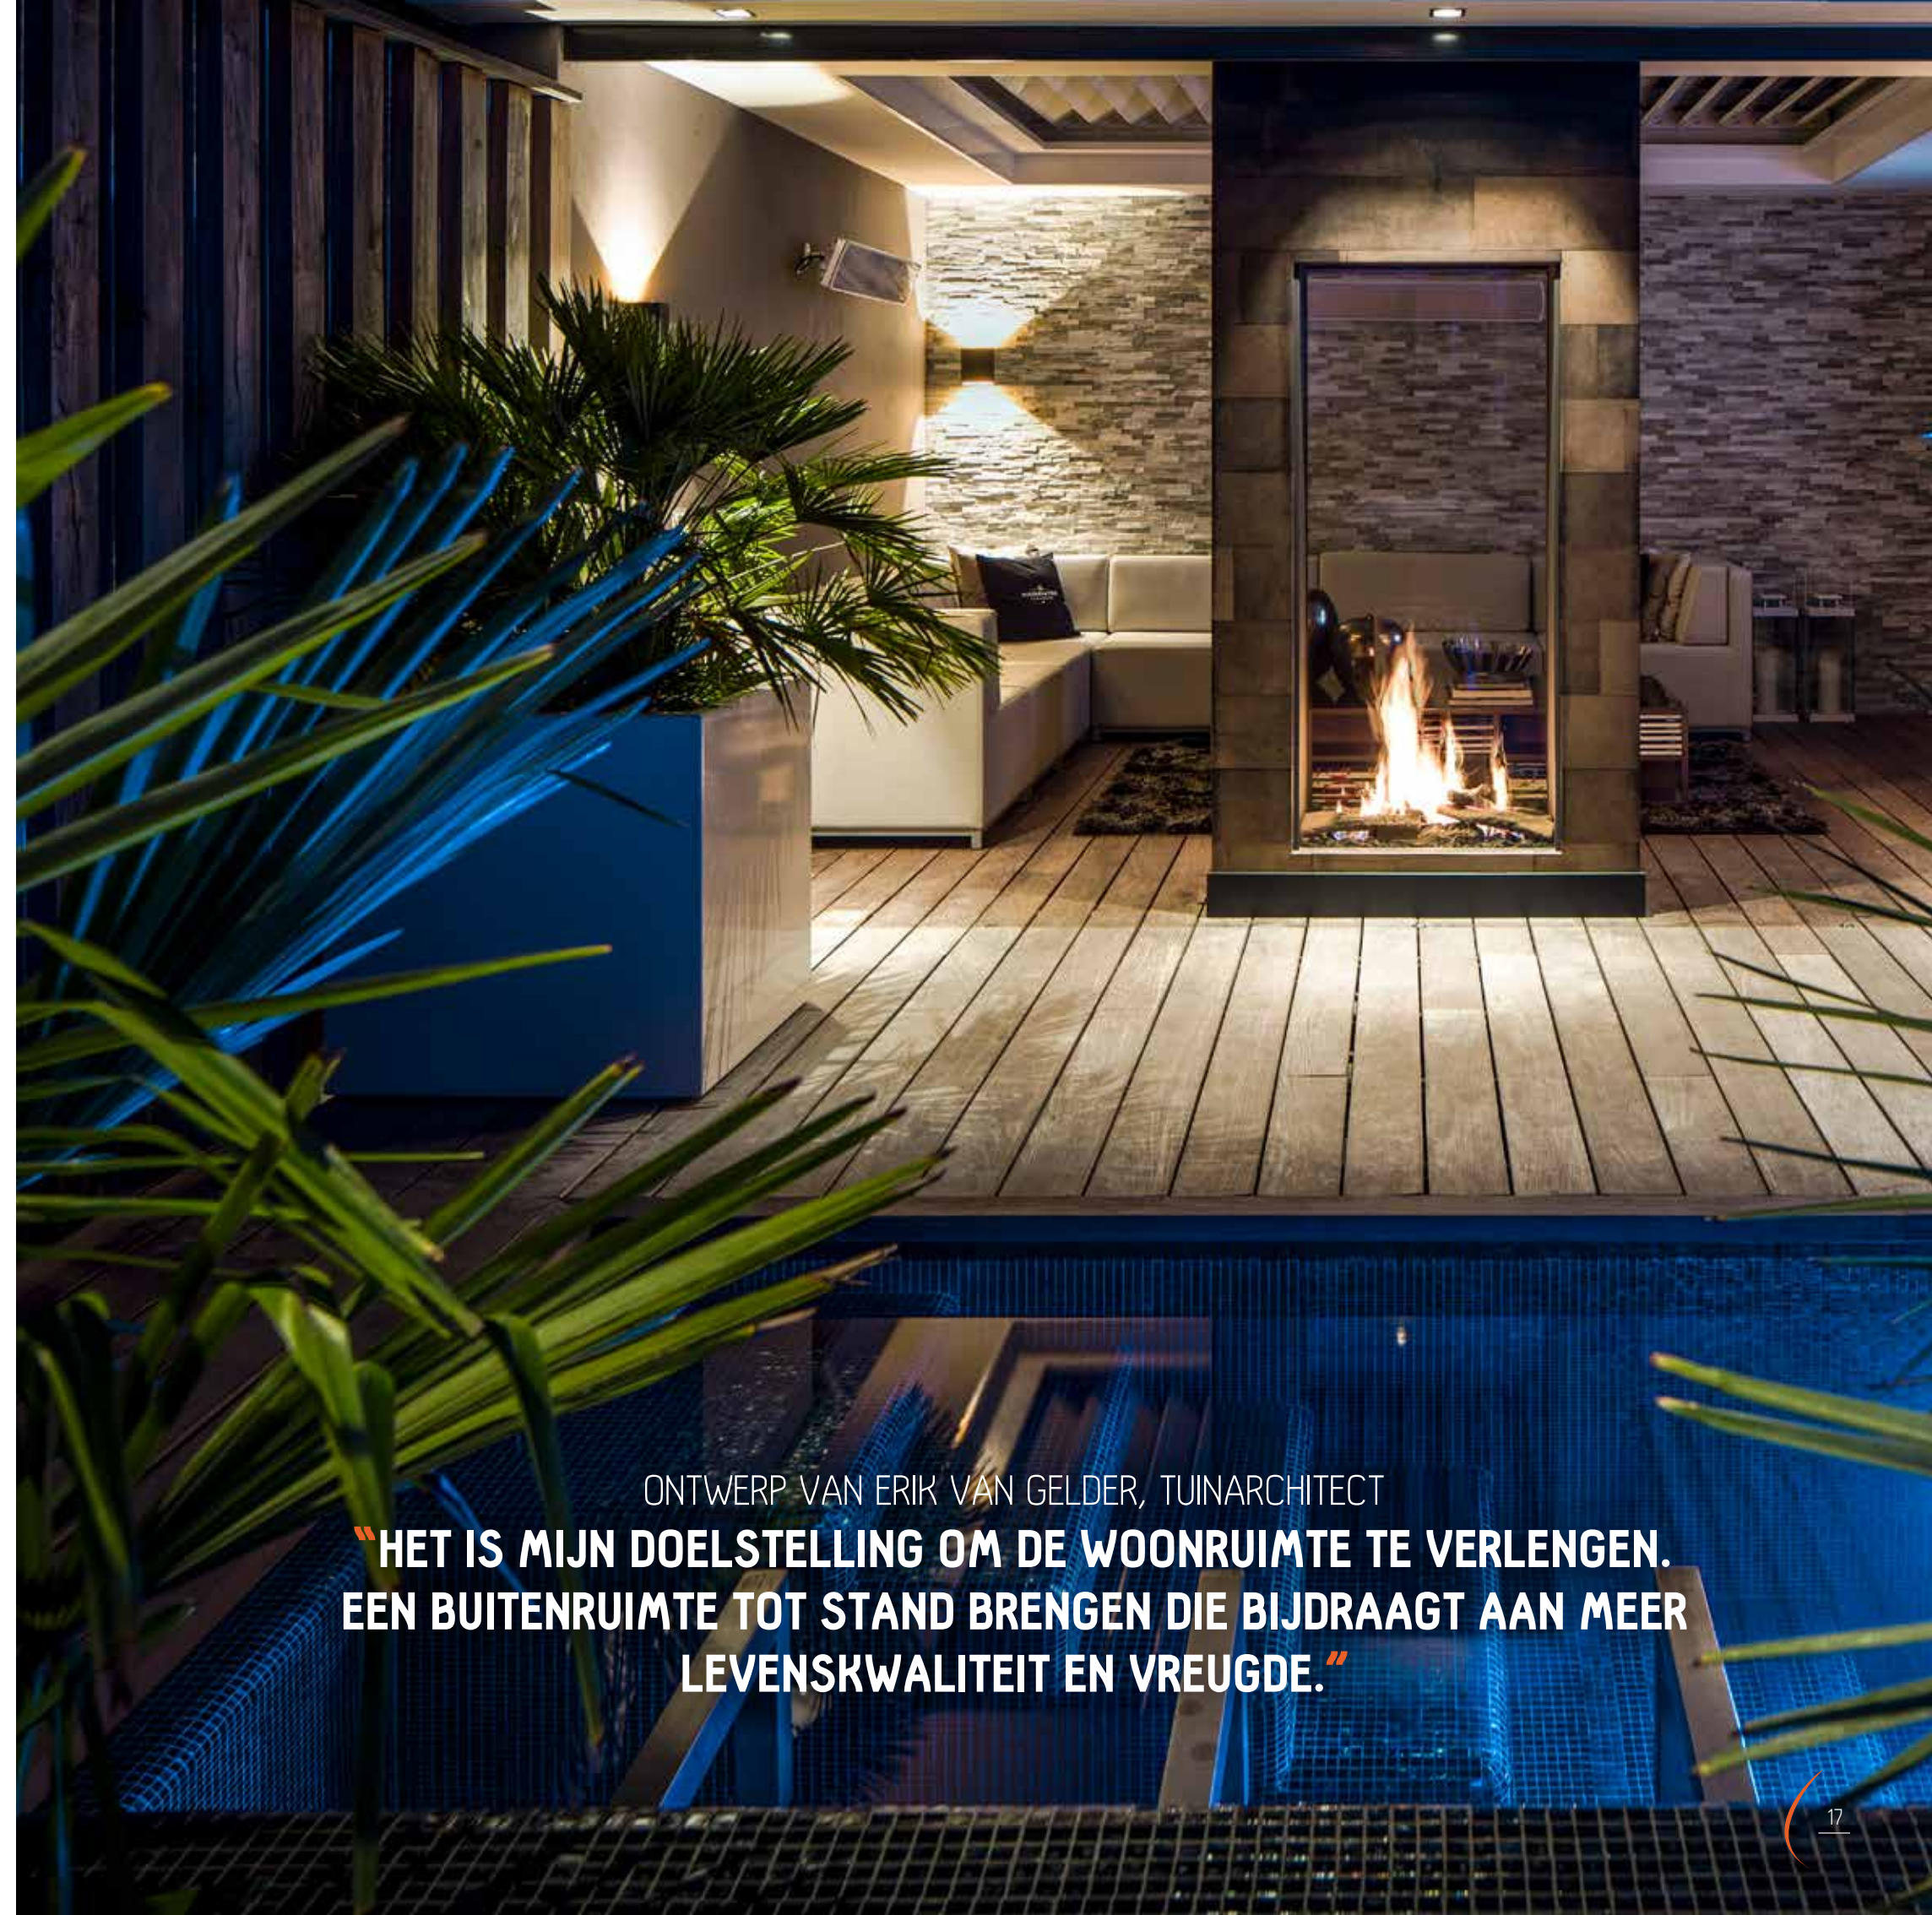

ONTWERP VAN ERIK VAN GELDER, TUINARCHITECT

“HET IS MIJN DOELSTELLING OM DE WOONRUIMTE TE VERLENGEN. EEN BUITENRUIMTE TOT STAND BRENGEN DIE BIJDRAAGT AAN MEER LEVENSKWALITEIT EN VREUGDE.”