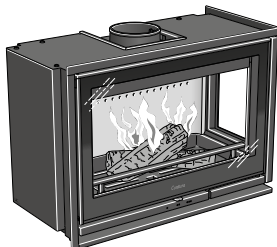

Contura i8G.2

Glazen deur, **glas 2 zijdig rechts.**

Geïntegreerde handgreep en makkelijk toegankelijke bediening.

4.225,-