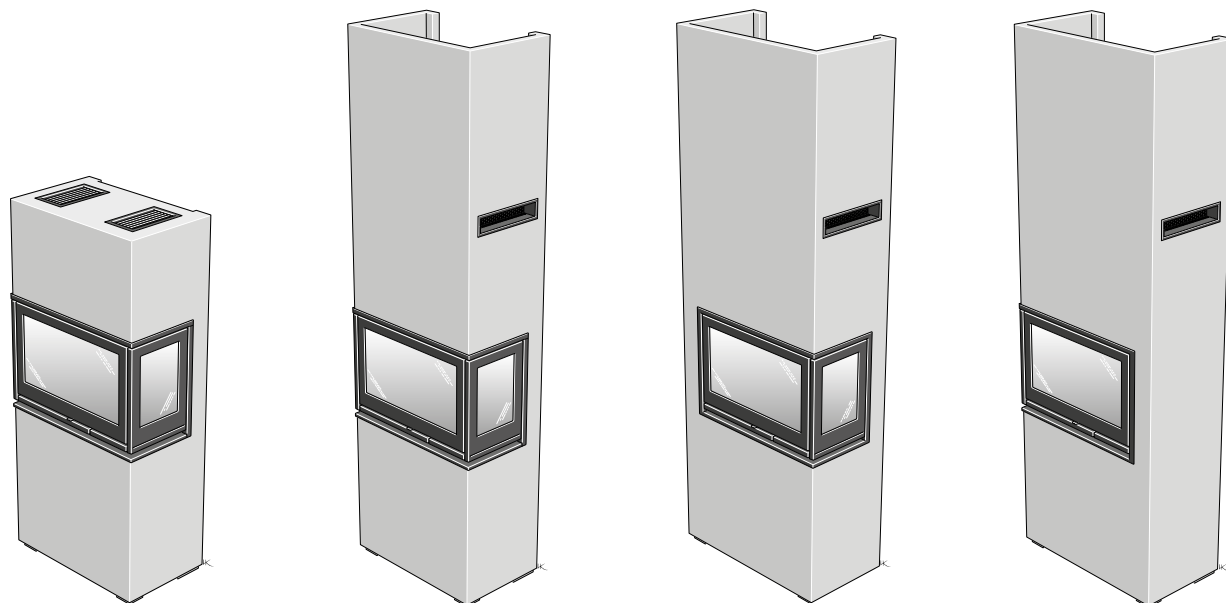

Contura i8 Cosi

Zwart. Aansluiting op kanaal Ø 150 mm.

Contura i8 Cosi, laag

Gietijzeren deur, glas 3 zijdig.

5.150,-

Contura i8 Cosi, hoog

Gietijzeren deur, glas 3 zijdig.

5.495,-

Contura i8 Cosi, hoog

Gietijzeren deur, glas rechts 2 zijdig.

5.550,-

Contura i8 Cosi, hoog

Gietijzeren deur, glas links 2 zijdig.

5.550,-

Contura i8G Cosi, laag

Glazen deur, glas 3 zijdig.

5.550,-

Contura i8G Cosi, hoog

Glazen deur, glas 3 zijdig.

5.895,-

Contura i8G Cosi, hoog

Glazen deur, glas rechts 2 zijdig.

5.995,-

Contura i8G Cosi, hoog

Glazen deur, glas links 2 zijdig.

5.995,-

De prijs is inclusief calciumsilicaatplaten, cassette, schroeven, plamuur, hoekbeschermers, hittebestendige lijm en een heteluchtrooster. (Verf is niet inbegrepen.)

Accessoires, zie onder

Accessoires Contura i8 Cosi

213-006	Vloerplaat glas	363,-
213-005	Vloerplaat zwart glas	390,-
215-601	Verhogingskit Ci8 kit Ci8 60 cm hoog	637,-
215-602	Verhogingskit Ci8 kit links/rechts 60 cm hoog	637,-
210-200	Luchttoevoerset achter Aluminium slang met isolatie tegen condensvorming, lengte 1000 mm, verloopstuk van Ø 65 mm naar Ø 100 mm, slangen en klemmen. De isolatieslang is ook tegen de koude trek. Inclusief adapter.	258,-