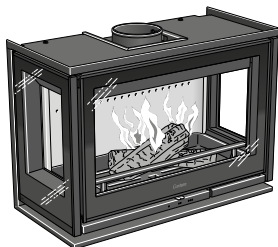

Geïntegreerde handgreep en makkelijk toegankelijke bediening.

3.650,-

Contura i8.3

Gietijzeren deur, **glas 2 zijdig links.**

Geïntegreerde handgreep en makkelijk toegankelijke bediening.

3.650,-

Contura i8G.1