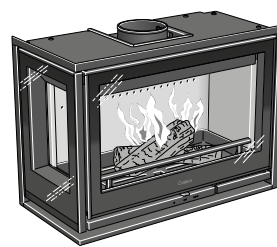

Contura i8G.3

Glazen deur, **glas 2 zijdig links.**

Geïntegreerde handgreep en makkelijk toegankelijke bediening.

4.225,-t

Accessoires, zie onder

Accessoires Contura i8

325-059	Hetelucht rooster, zwart, 279x159 mm	137,-
325-060	Adapter Ø 125 mm binnenmaat	137,-
215-063	Aansluitkraag afvoer Ci7, Ci8 45° Ø 125 mm	221,-
215-062	Lamellen afwerkingskader links/rechts en driezijdig zwart	250,-
210-200	Luchtoevoerset achter Aluminium slang met isolatie tegen condensvorming, lengte 1000 mm, verloopstuk van Ø 65 mm naar Ø 100 mm, slangen en klemmen. De isolatieslang is ook tegen de koude trek. Inclusief adapter.	258,-