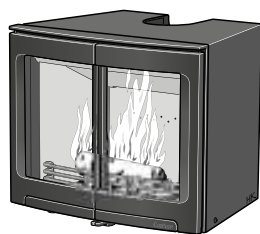

Contura i5, Panorama

Geïntegreerde handgreep en makkelijk toegankelijke bediening.
Grijs of zwart.

2.850,-

Contura i5, dubbele deur

Geïntegreerde handgreep en makkelijk toegankelijke bediening.
Grijs of zwart.