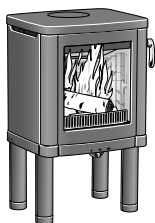

Contura 51

Zwart, convectie, afneembare chromen deurbhendel.

Contura 51

Gietijzer

2.895,-