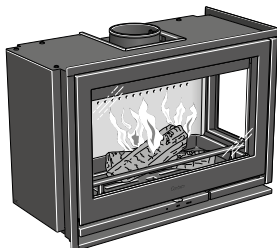

Contura i8.2

Gietijzeren deur, **glas 2 zijdig rechts.**

Geïntegreerde handgreep en makkelijk toegankelijke bediening.

3.650,-