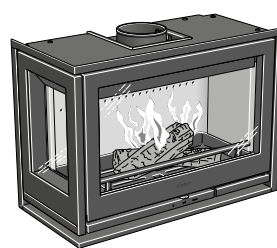

Contura i8.3

Gietijzeren deur, **glas 2 zijdig links.**

Geïntegreerde handgreep en makkelijk toegankelijke bediening.

3.650,-