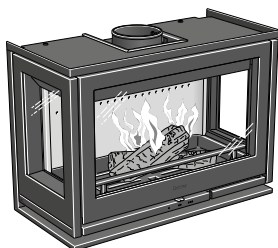

Contura i8 Inzethaard / inbouwhaard

Zwart

Contura i8.1

Gietijzeren deur, **3 zijdig glas.**

Geïntegreerde handgreep en makkelijk toegankelijke bediening.

4.075,-